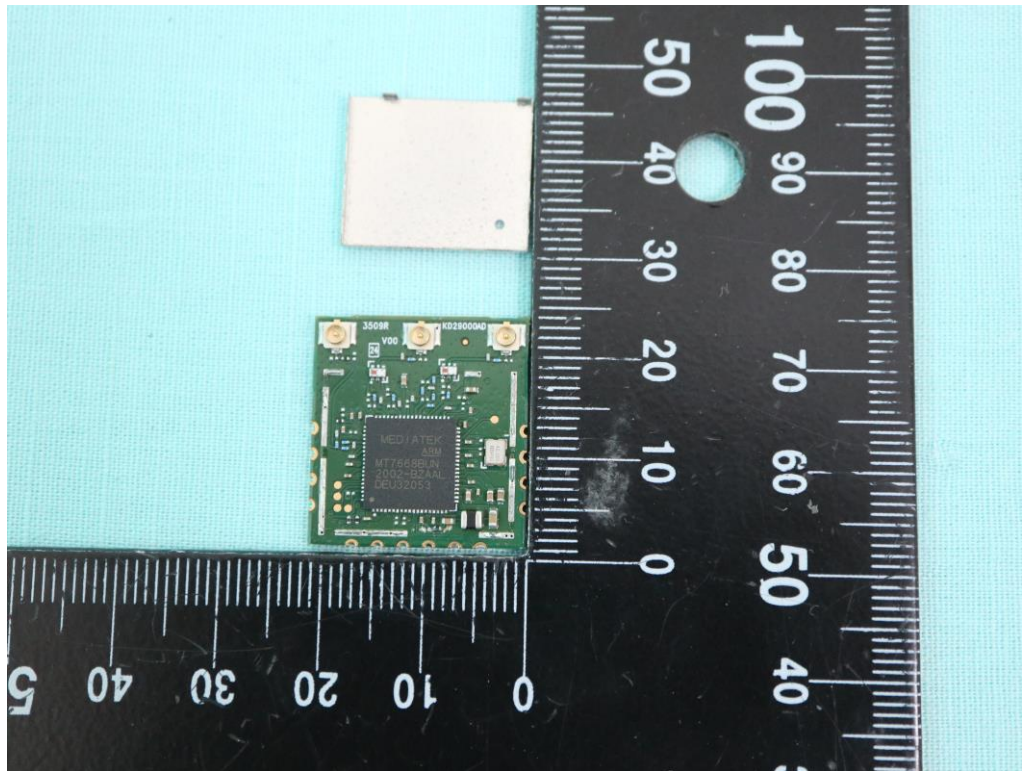

WCBN3509R

**Host
DENON /
DENON HOME
SOUND BAR 550**

THE END