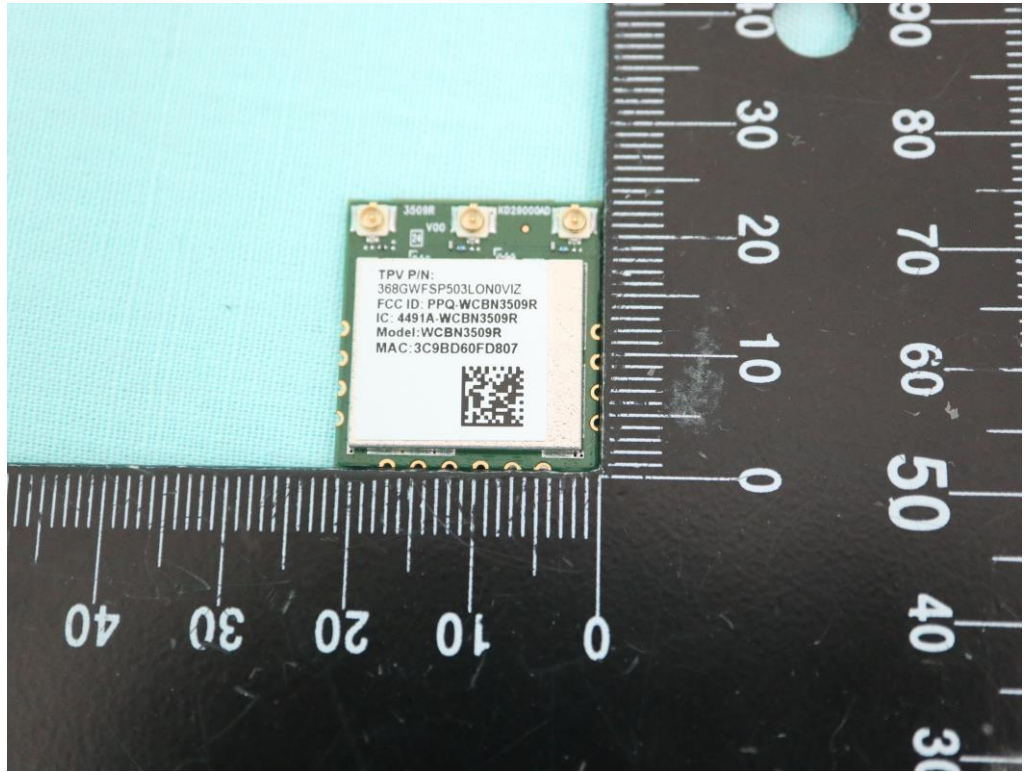

WCBN3509R

**Host
DENON /
DENON HOME
SOUND BAR 550**

THE END