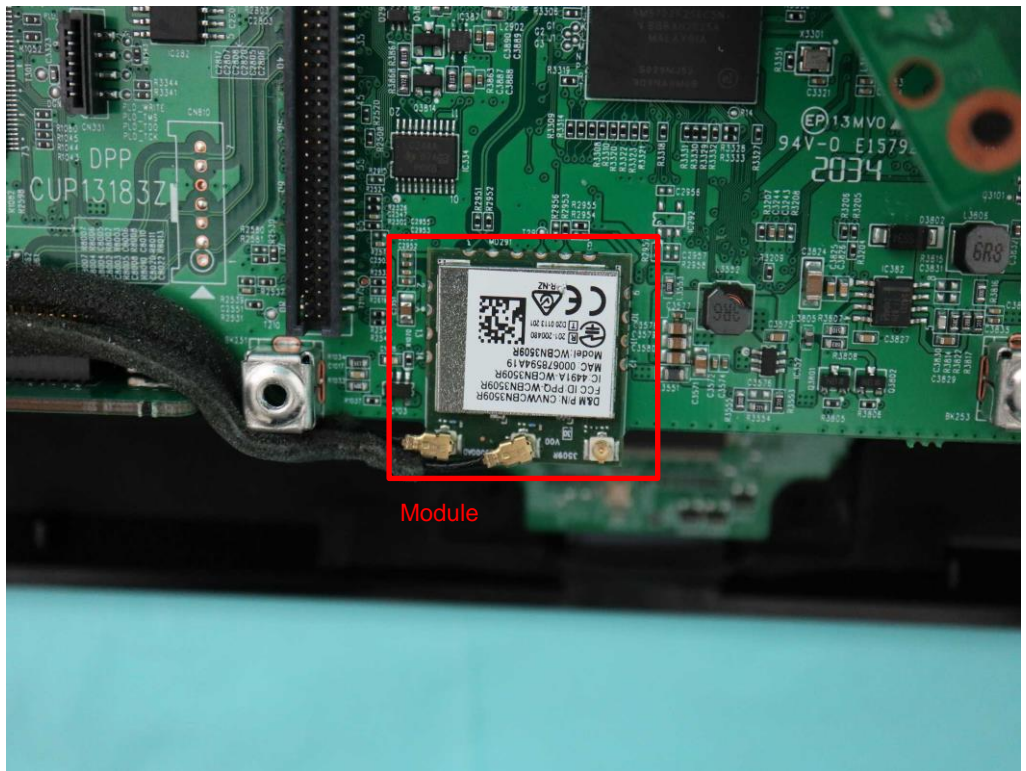

WCBN3509R

**Host
DENON /
DENON HOME
SOUND BAR 550**

THE END