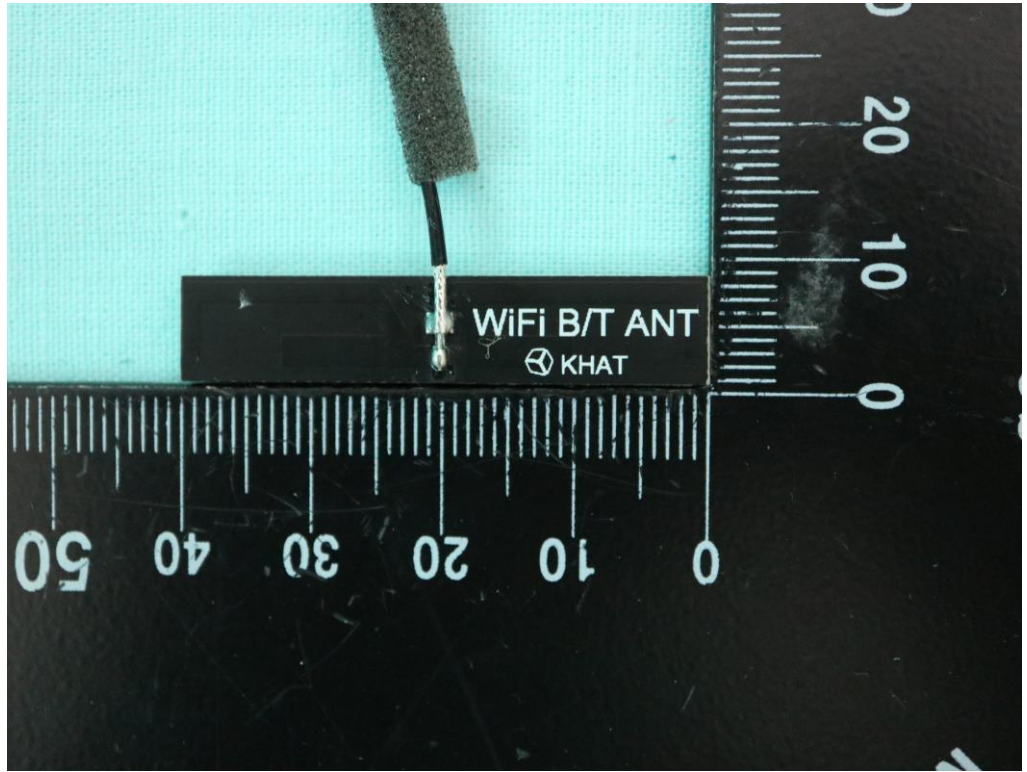

WCBN3509R

**Host
DENON /
DENON HOME
SOUND BAR 550**

THE END