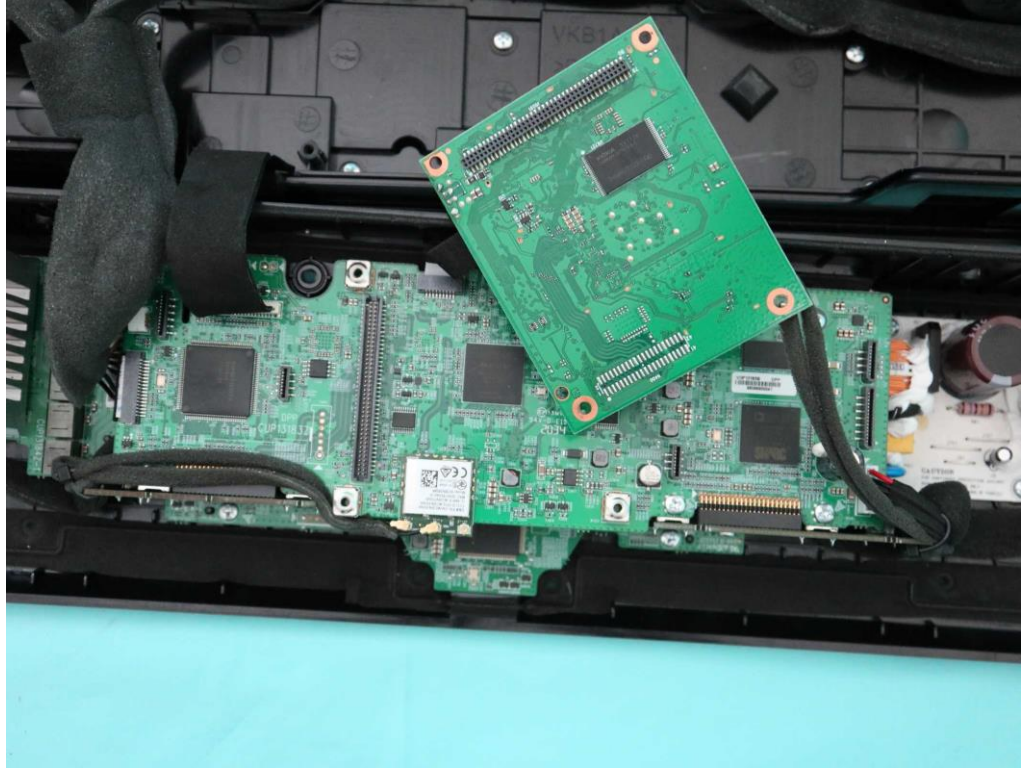

WCBN3509R

**Host
DENON /
DENON HOME
SOUND BAR 550**

THE END