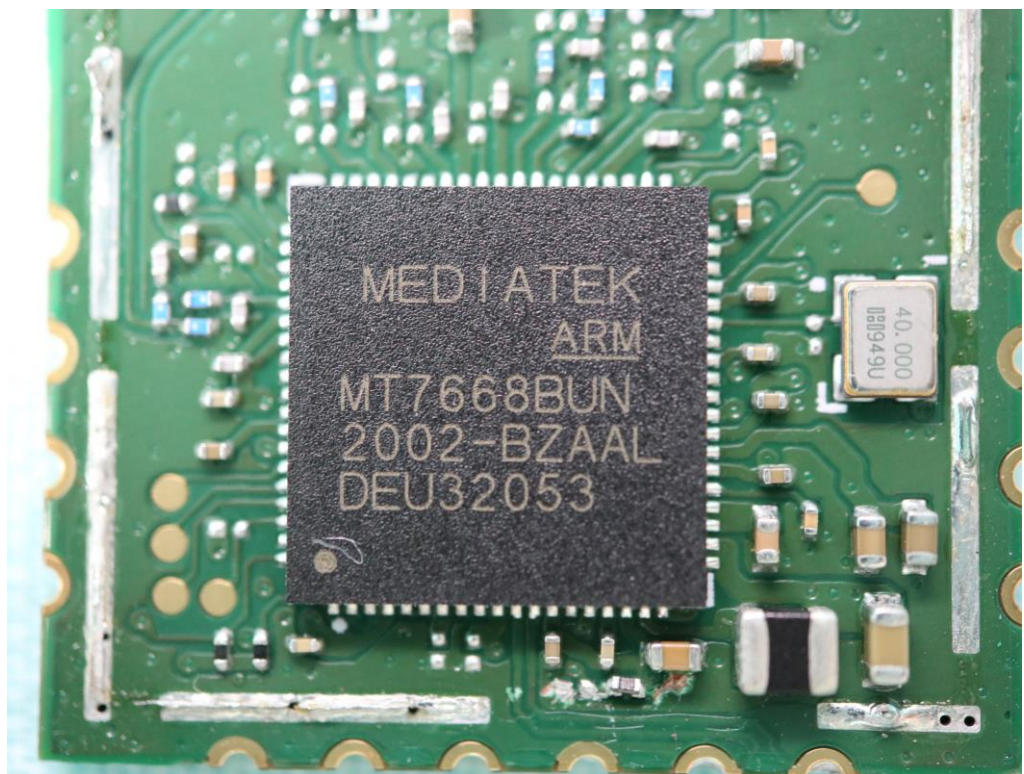

WCBN3509R

**Host
DENON /
DENON HOME
SOUND BAR 550**

THE END