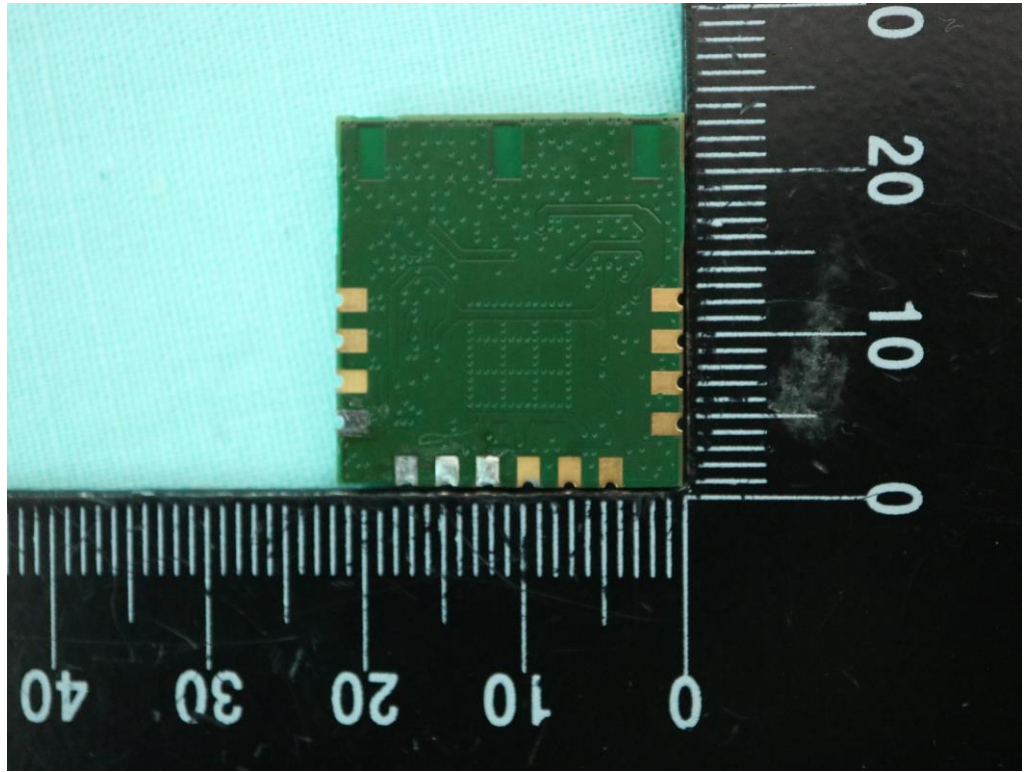

WCBN3509R

**Host
DENON /
DENON HOME
SOUND BAR 550**

THE END