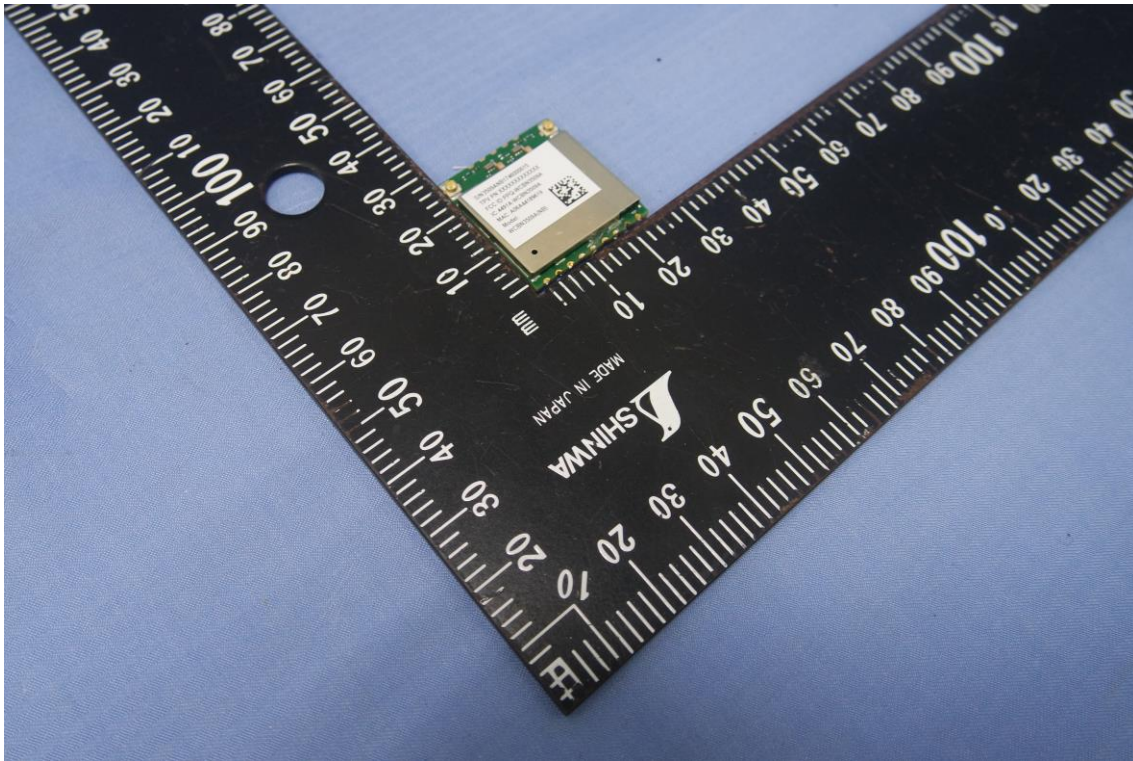

APPENDIX 1 - PHOTOGRAPHS OF EUT

EXTERNAL PHOTOGRAPHS OF EUT

300mm Antenna (HongBo: 290-10569)

300mm Antenna -1

300mm Antenna -2

320mm Antenna (Walsin: RFMTA401032IMLB702)

320mm Antenna -1

320mm Antenna -2

500mm Antenna (HongBo: 290-10310)

500mm Antenna-1

500mm Antenna-2

800mm Antenna (Walsin: RFMTA401080IMLB701)

800mm Antenna-1

800mm Antenna-2

820mm Antenna (Walsin: RFMTA401082IMLB701)

820mm Antenna-1

820mm Antenna-2