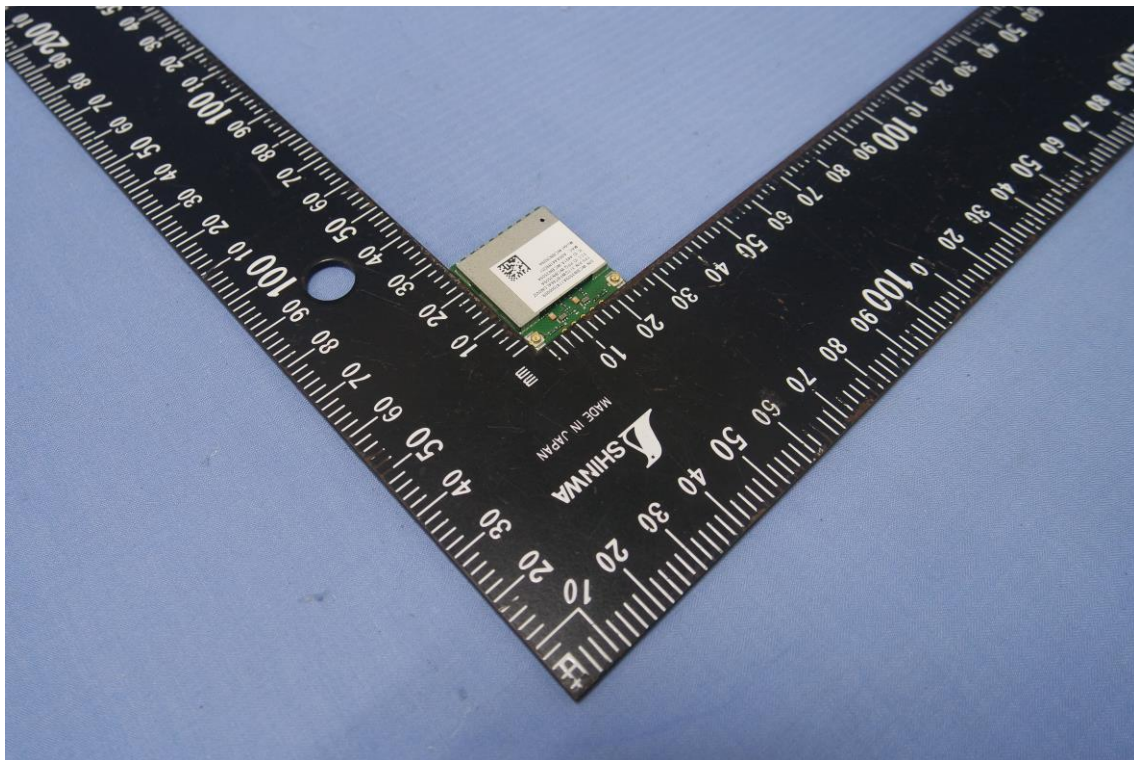

APPENDIX 1 - PHOTOGRAPHS OF EUT

EXTERNAL PHOTOGRAPHS OF EUT

300mm Antenna (HongBo: 290-10569)

300mm Antenna -1

300mm Antenna -2

320mm Antenna (Walsin: RFMTA401032IMLB702)

320mm Antenna -1

320mm Antenna -2

500mm Antenna (HongBo: 290-10310)

500mm Antenna-1

500mm Antenna-2

800mm Antenna (Walsin: RFMTA401080IMLB701)

800mm Antenna-1

800mm Antenna-2

820mm Antenna (Walsin: RFMTA401082IMLB701)

820mm Antenna-1

820mm Antenna-2

INTERNAL PHOTOGRAPHS OF EUT