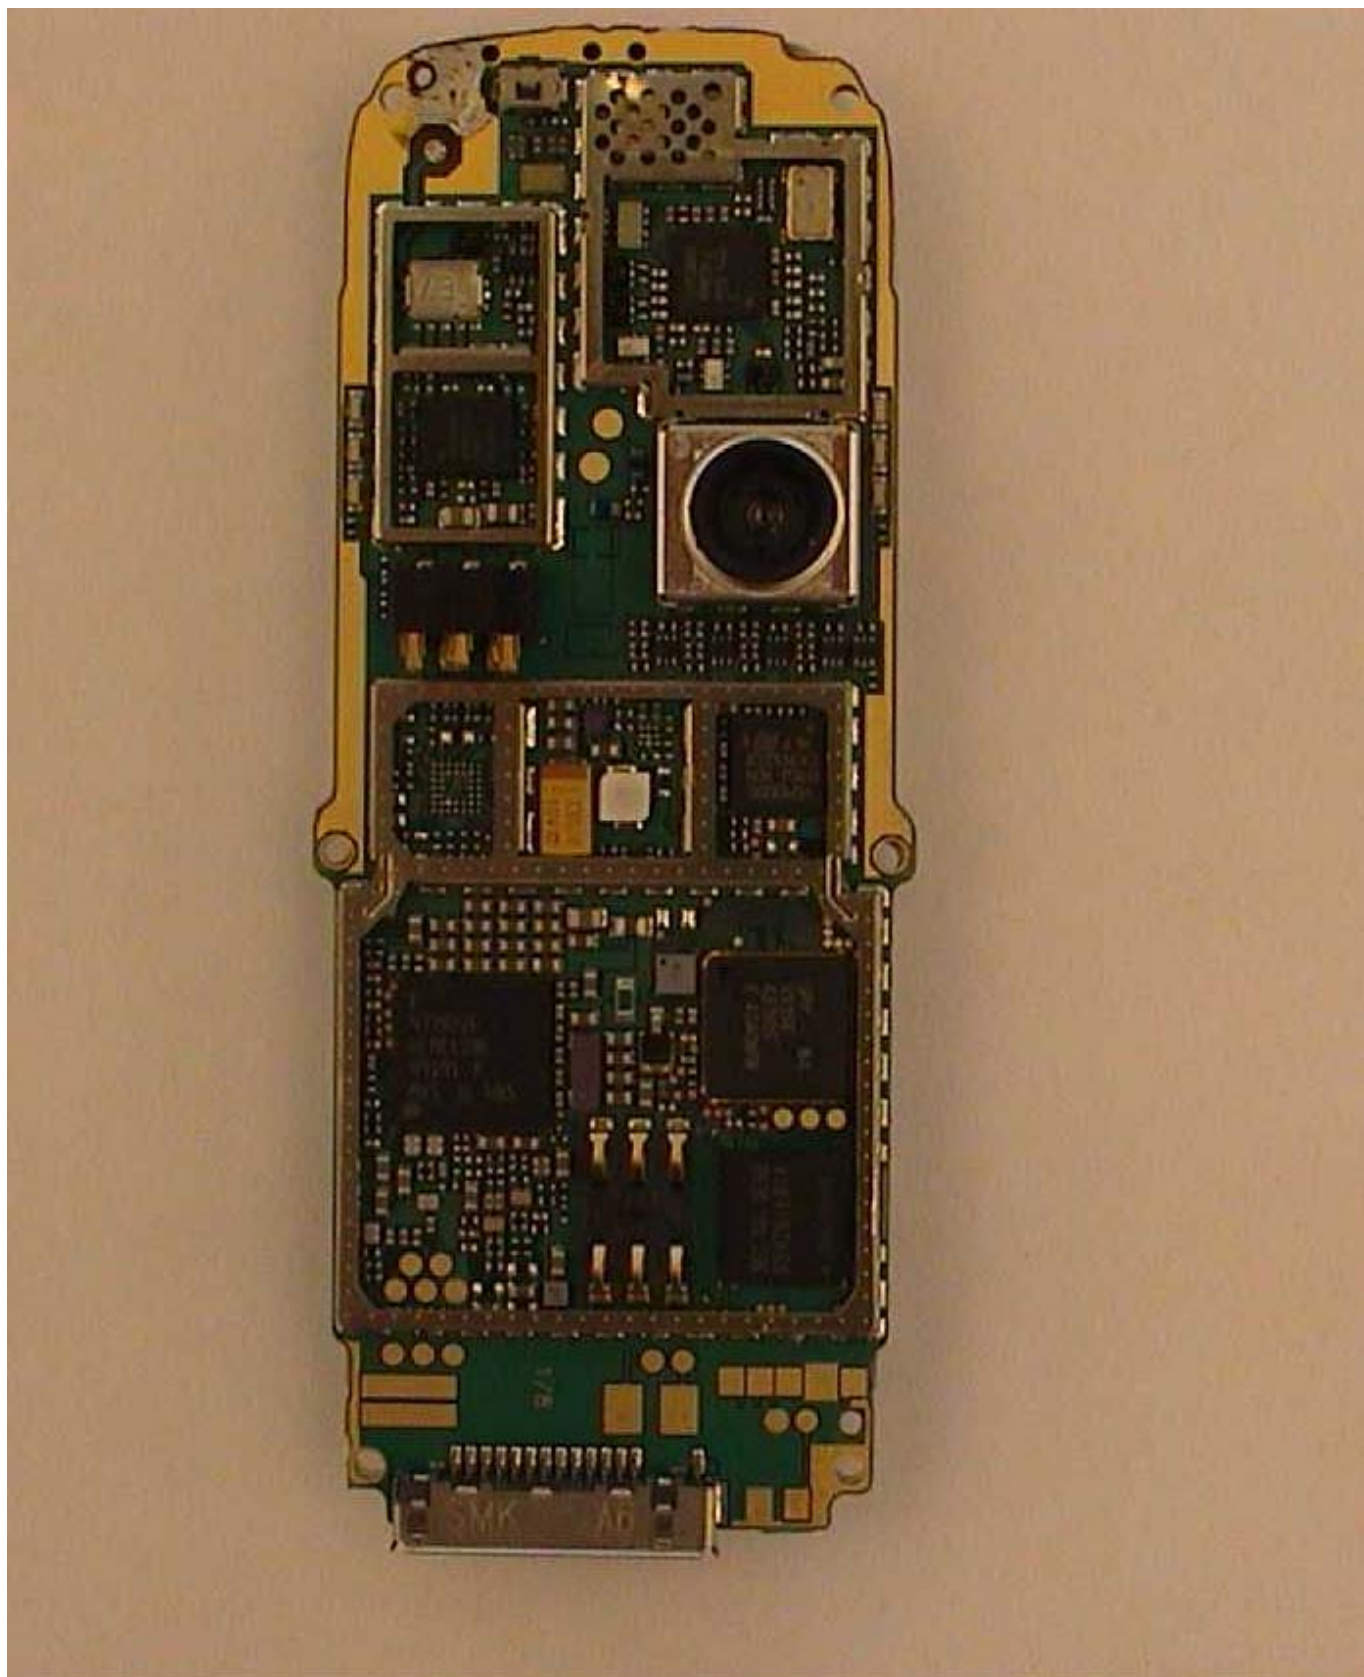

11.6.2004

**Internal Photographs of the RH-37 (Nokia 3220)**

11.6.2004

11.6.2004

11.6.2004