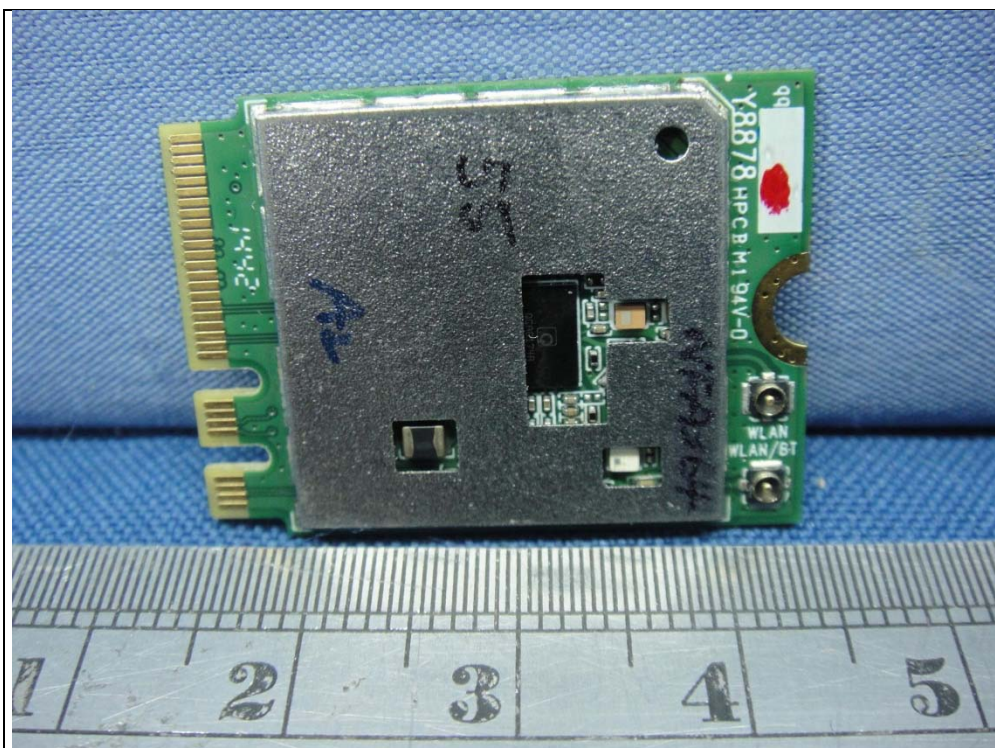

CONSTRUCTION PHOTOS OF EUT

Antenna
(Chain 0 / Brand : WNC, Model : 81-EBJ15.005)

(Chain 1 / Brand : WNC, Model : 81-EBJ15.005)