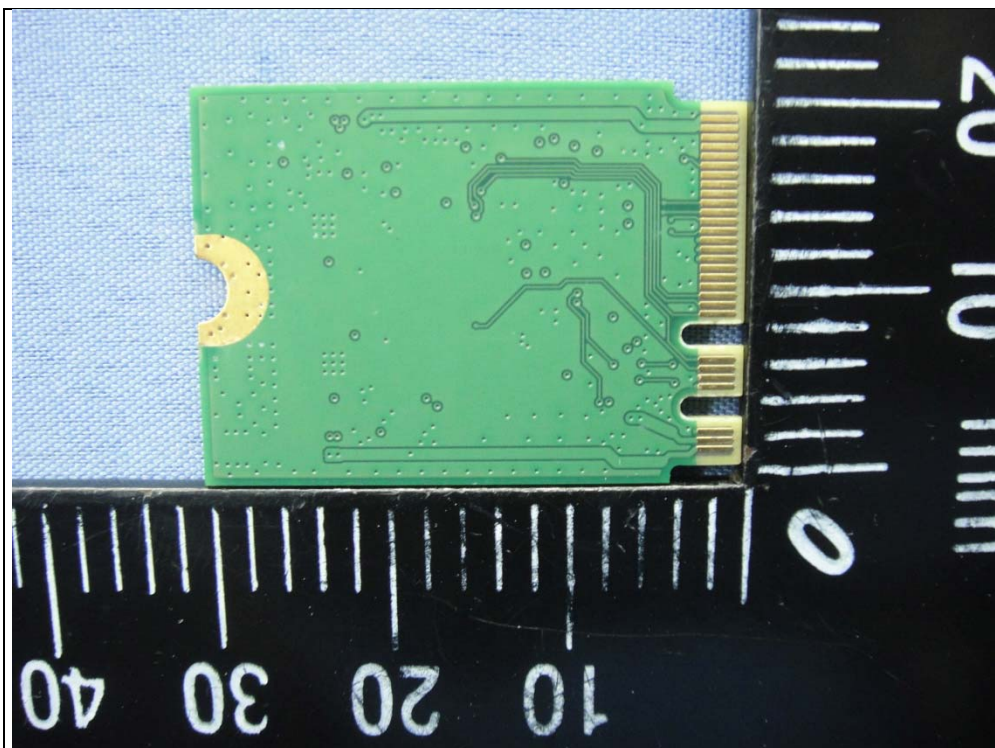

CONSTRUCTION PHOTOS OF EUT

Antenna
(Chain 0 / Brand : WNC, Model : 81-EBJ15.005)

(Chain 1 / Brand : WNC, Model : 81-EBJ15.005)