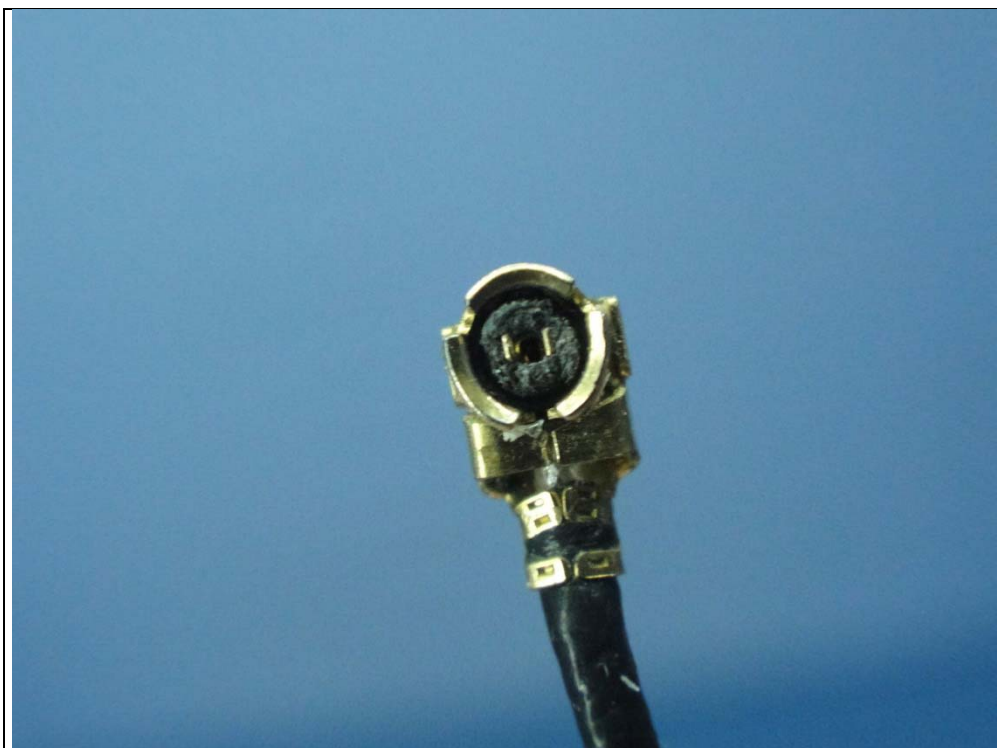

CONSTRUCTION PHOTOS OF EUT

Antenna
(Chain 0 / Brand : WNC, Model : 81-EBJ15.005)

(Chain 1 / Brand : WNC, Model : 81-EBJ15.005)