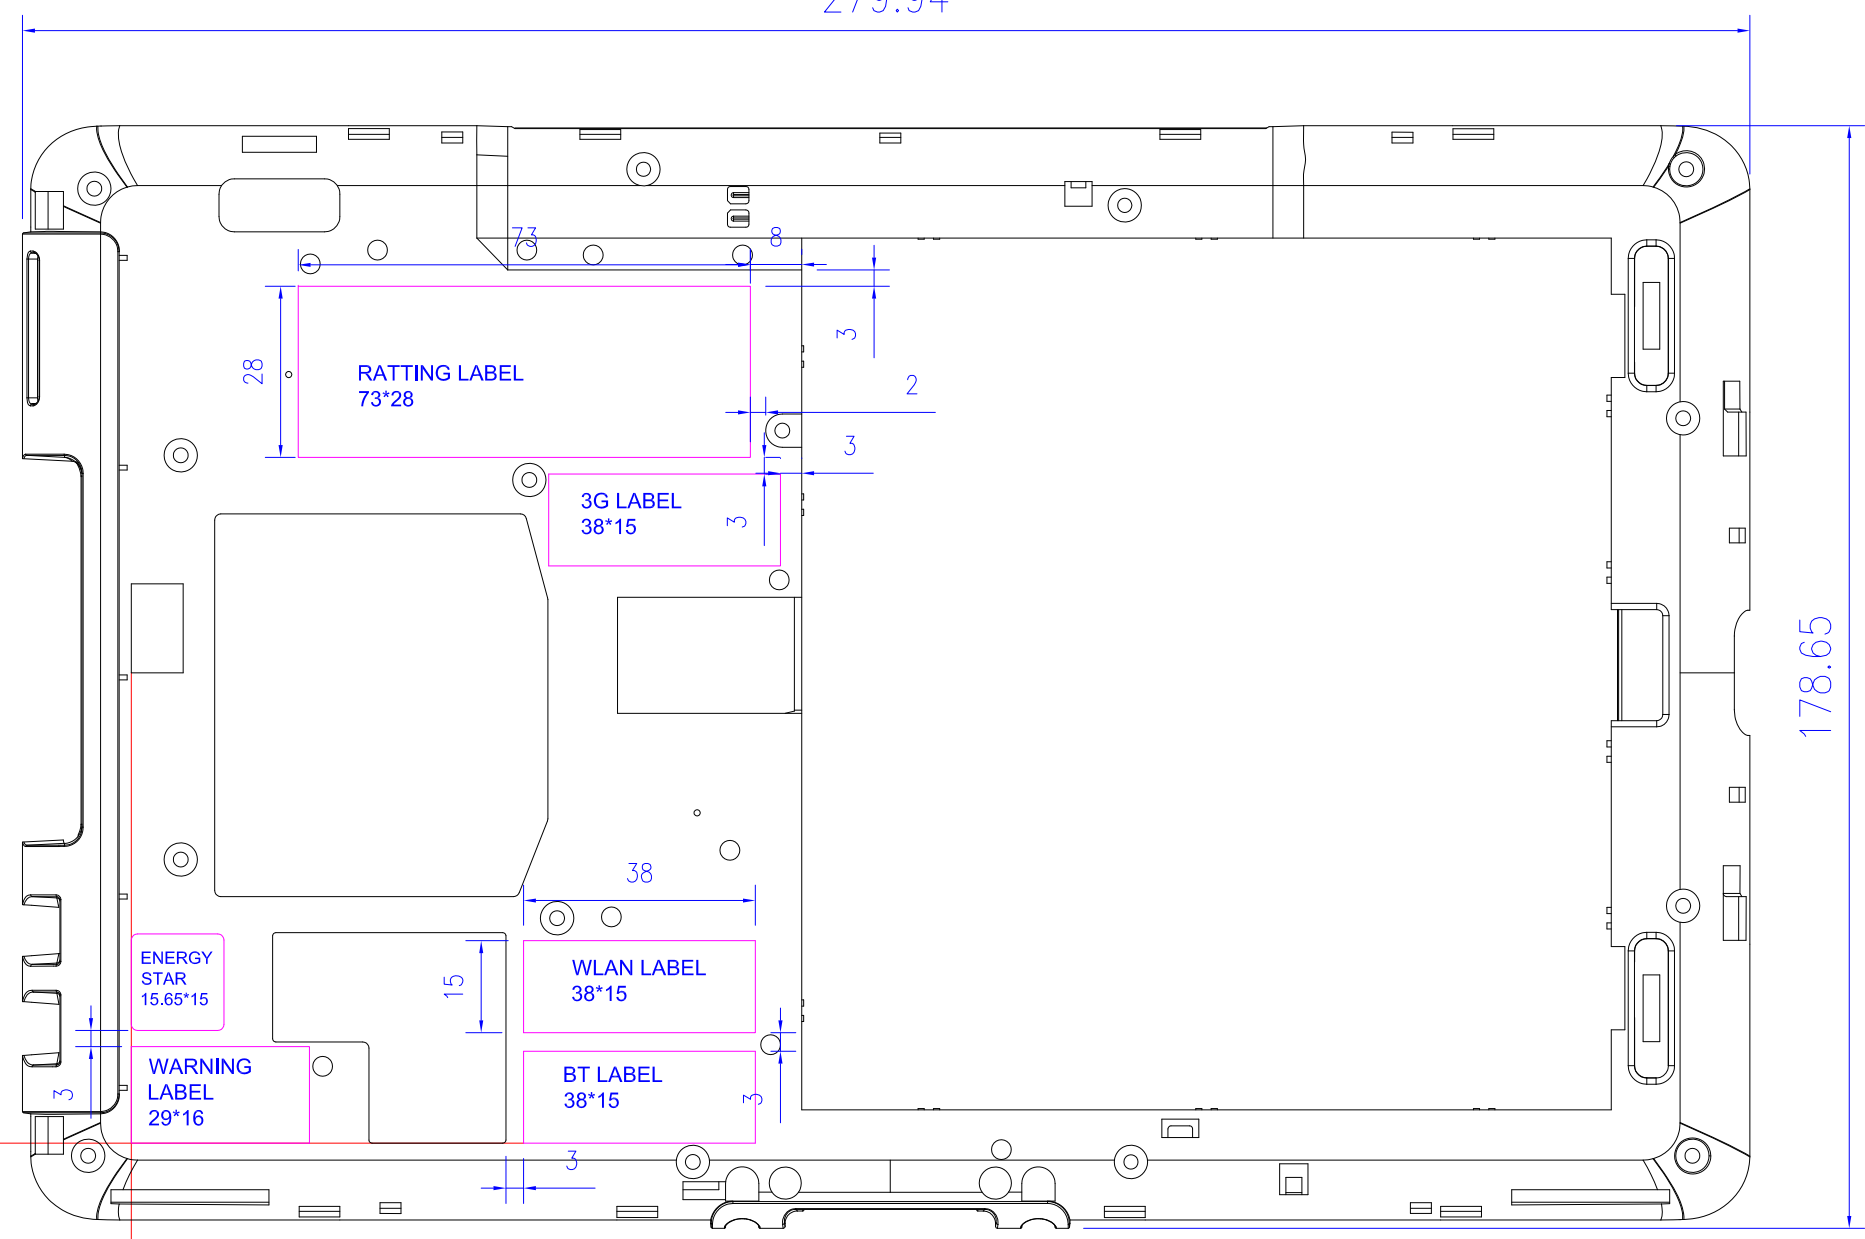

		UPDATE DESCRIPTION	REMARK	SIGN
--	--	--------------------	--------	------

279.94

178.65

RATING LABEL
73*28

3G LABEL
38*15

ENERGY
STAR
15.65*15

WARNING
LABEL
29*16

WLAN LABEL
38*15

BT LABEL
38*15

基

基

A

B

C

D

A

1

6

5

4

3

2

1