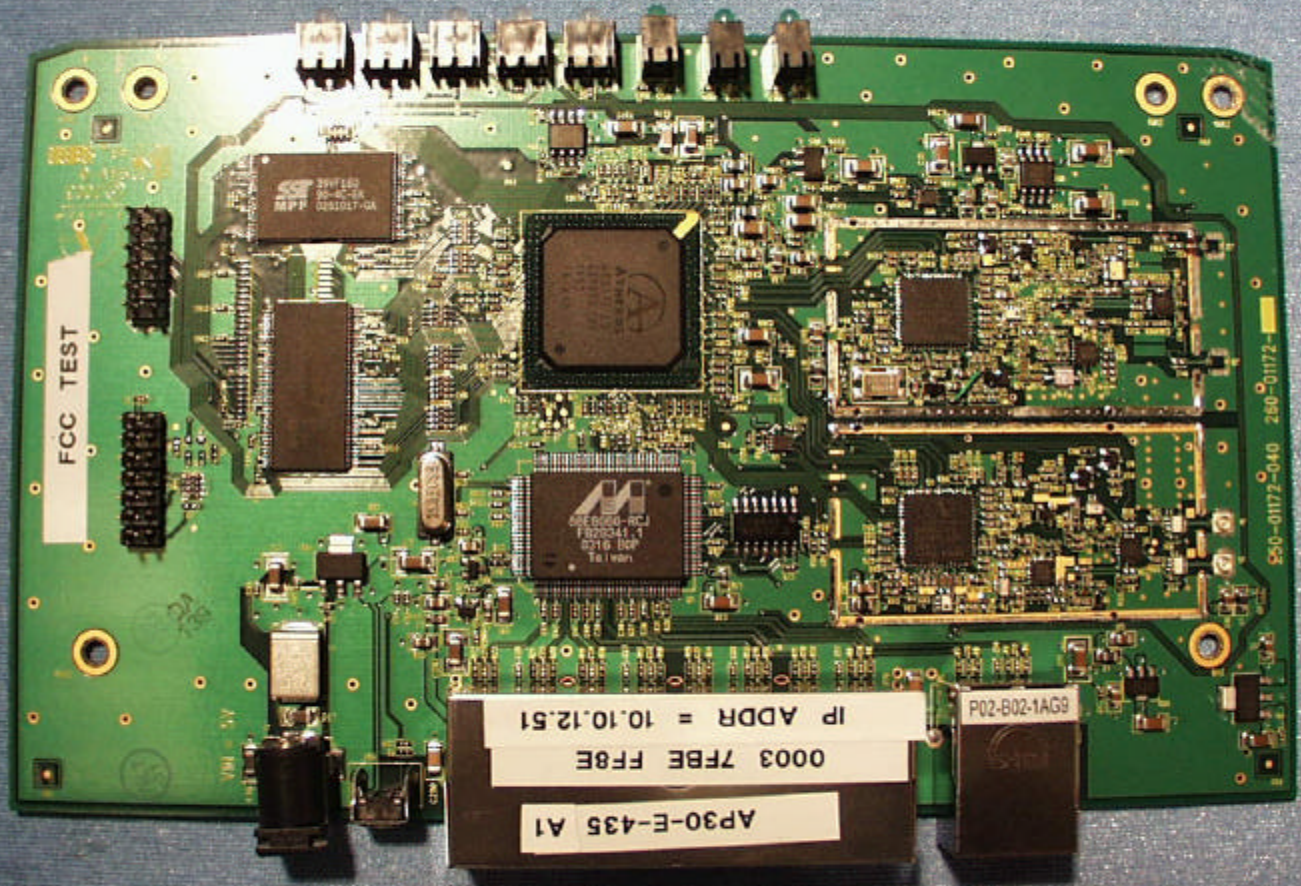

Atheros Communications, Inc.

FCC TEST

AP30-E-435 A1
0003 7FBE FF8E
IP ADDR = 10.10.12.51

P02-B02-1AG9

550-01172-040 250-01172-