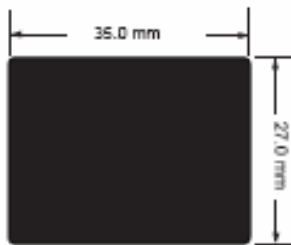

Back of the EUT

Print label

China 90W:

Model Name(型号):
Lenovo IdeaPad Y400
输入电压/电流:20V ~ 4.5A
生产日期:YY/MM/DD
S/N: P/N:
MO:
Factory ID:PRC4
联想(北京)有限公司
Made in China 中国制造

WW 90W 5位MTM:

Lenovo IdeaPad Y400
Model Name(型号):20131
INPUT:20V ~ 4.5A
输入电压/电流:20V ~ 4.5A
Mfg Date:YY/MM/DD
S/N: P/N:
MO:
Factory ID:PRC4
Manufactured for Lenovo
(Singapore)Pte.Ltd
Made in China 中国制造

WW 90W 4位MTM:

Lenovo IdeaPad Y400
Model Name(型号):2093
INPUT:20V ~ 4.5A
输入电压/电流:20V ~ 4.5A
Mfg Date:YY/MM/DD
S/N: P/N:
MO:
Factory ID:PRC4
Manufactured for Lenovo
(Singapore)Pte.Ltd
Made in China 中国制造

China 120W:

Model Name(型号):
Lenovo IdeaPad Y400
输入电压/电流:15.5V ~ 6.15A
生产日期:YY/MM/DD
S/N: P/N:
MO:
Factory ID:PRC4
联想(北京)有限公司
Made in China 中国制造

WW 120W 5位MTM:

Lenovo IdeaPad Y400
Model Name(型号):30031
INPUT:15.5V ~ 6.15A
输入电压/电流:15.5V ~ 6.15A
Mfg Date:YY/MM/DD
S/N: P/N:
MO:
Factory ID:PRC4
Manufactured for Lenovo
(Singapore)Pte.Ltd
Made in China 中国制造

WW 120W 4位MTM:

Lenovo IdeaPad Y400
Model Name(型号):2093
INPUT:15.5V ~ 6.15A
输入电压/电流:15.5V ~ 6.15A
Mfg Date:YY/MM/DD
S/N: P/N:
MO:
Factory ID:PRC4
Manufactured for Lenovo
(Singapore)Pte.Ltd
Made in China 中国制造