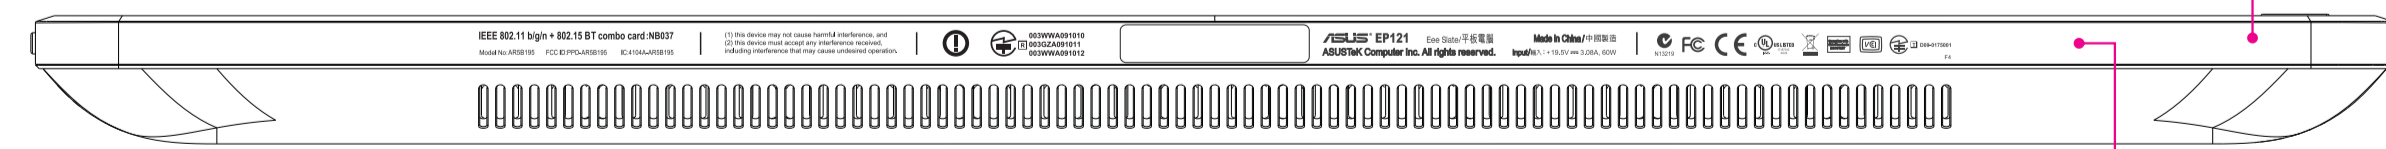

鋁材 / 正面平面區: 延長邊方向拉髮絲, 網孔盲孔區深0.1mm,

ER階段蝕刻孔暫時依據試模做之樣品調整, 並請於整型模製作完成後回復原設計。

另請務必避免如樣品照片般擴孔(該照片顯示孔間距明顯小於原圖)。

/ 側面平面區: 噴細砂,

/ 斜面: 鏡面拋光

/ 表面處理: 化拋+原色陽極。

ICON雷雕/印刷,
cool gray 3U