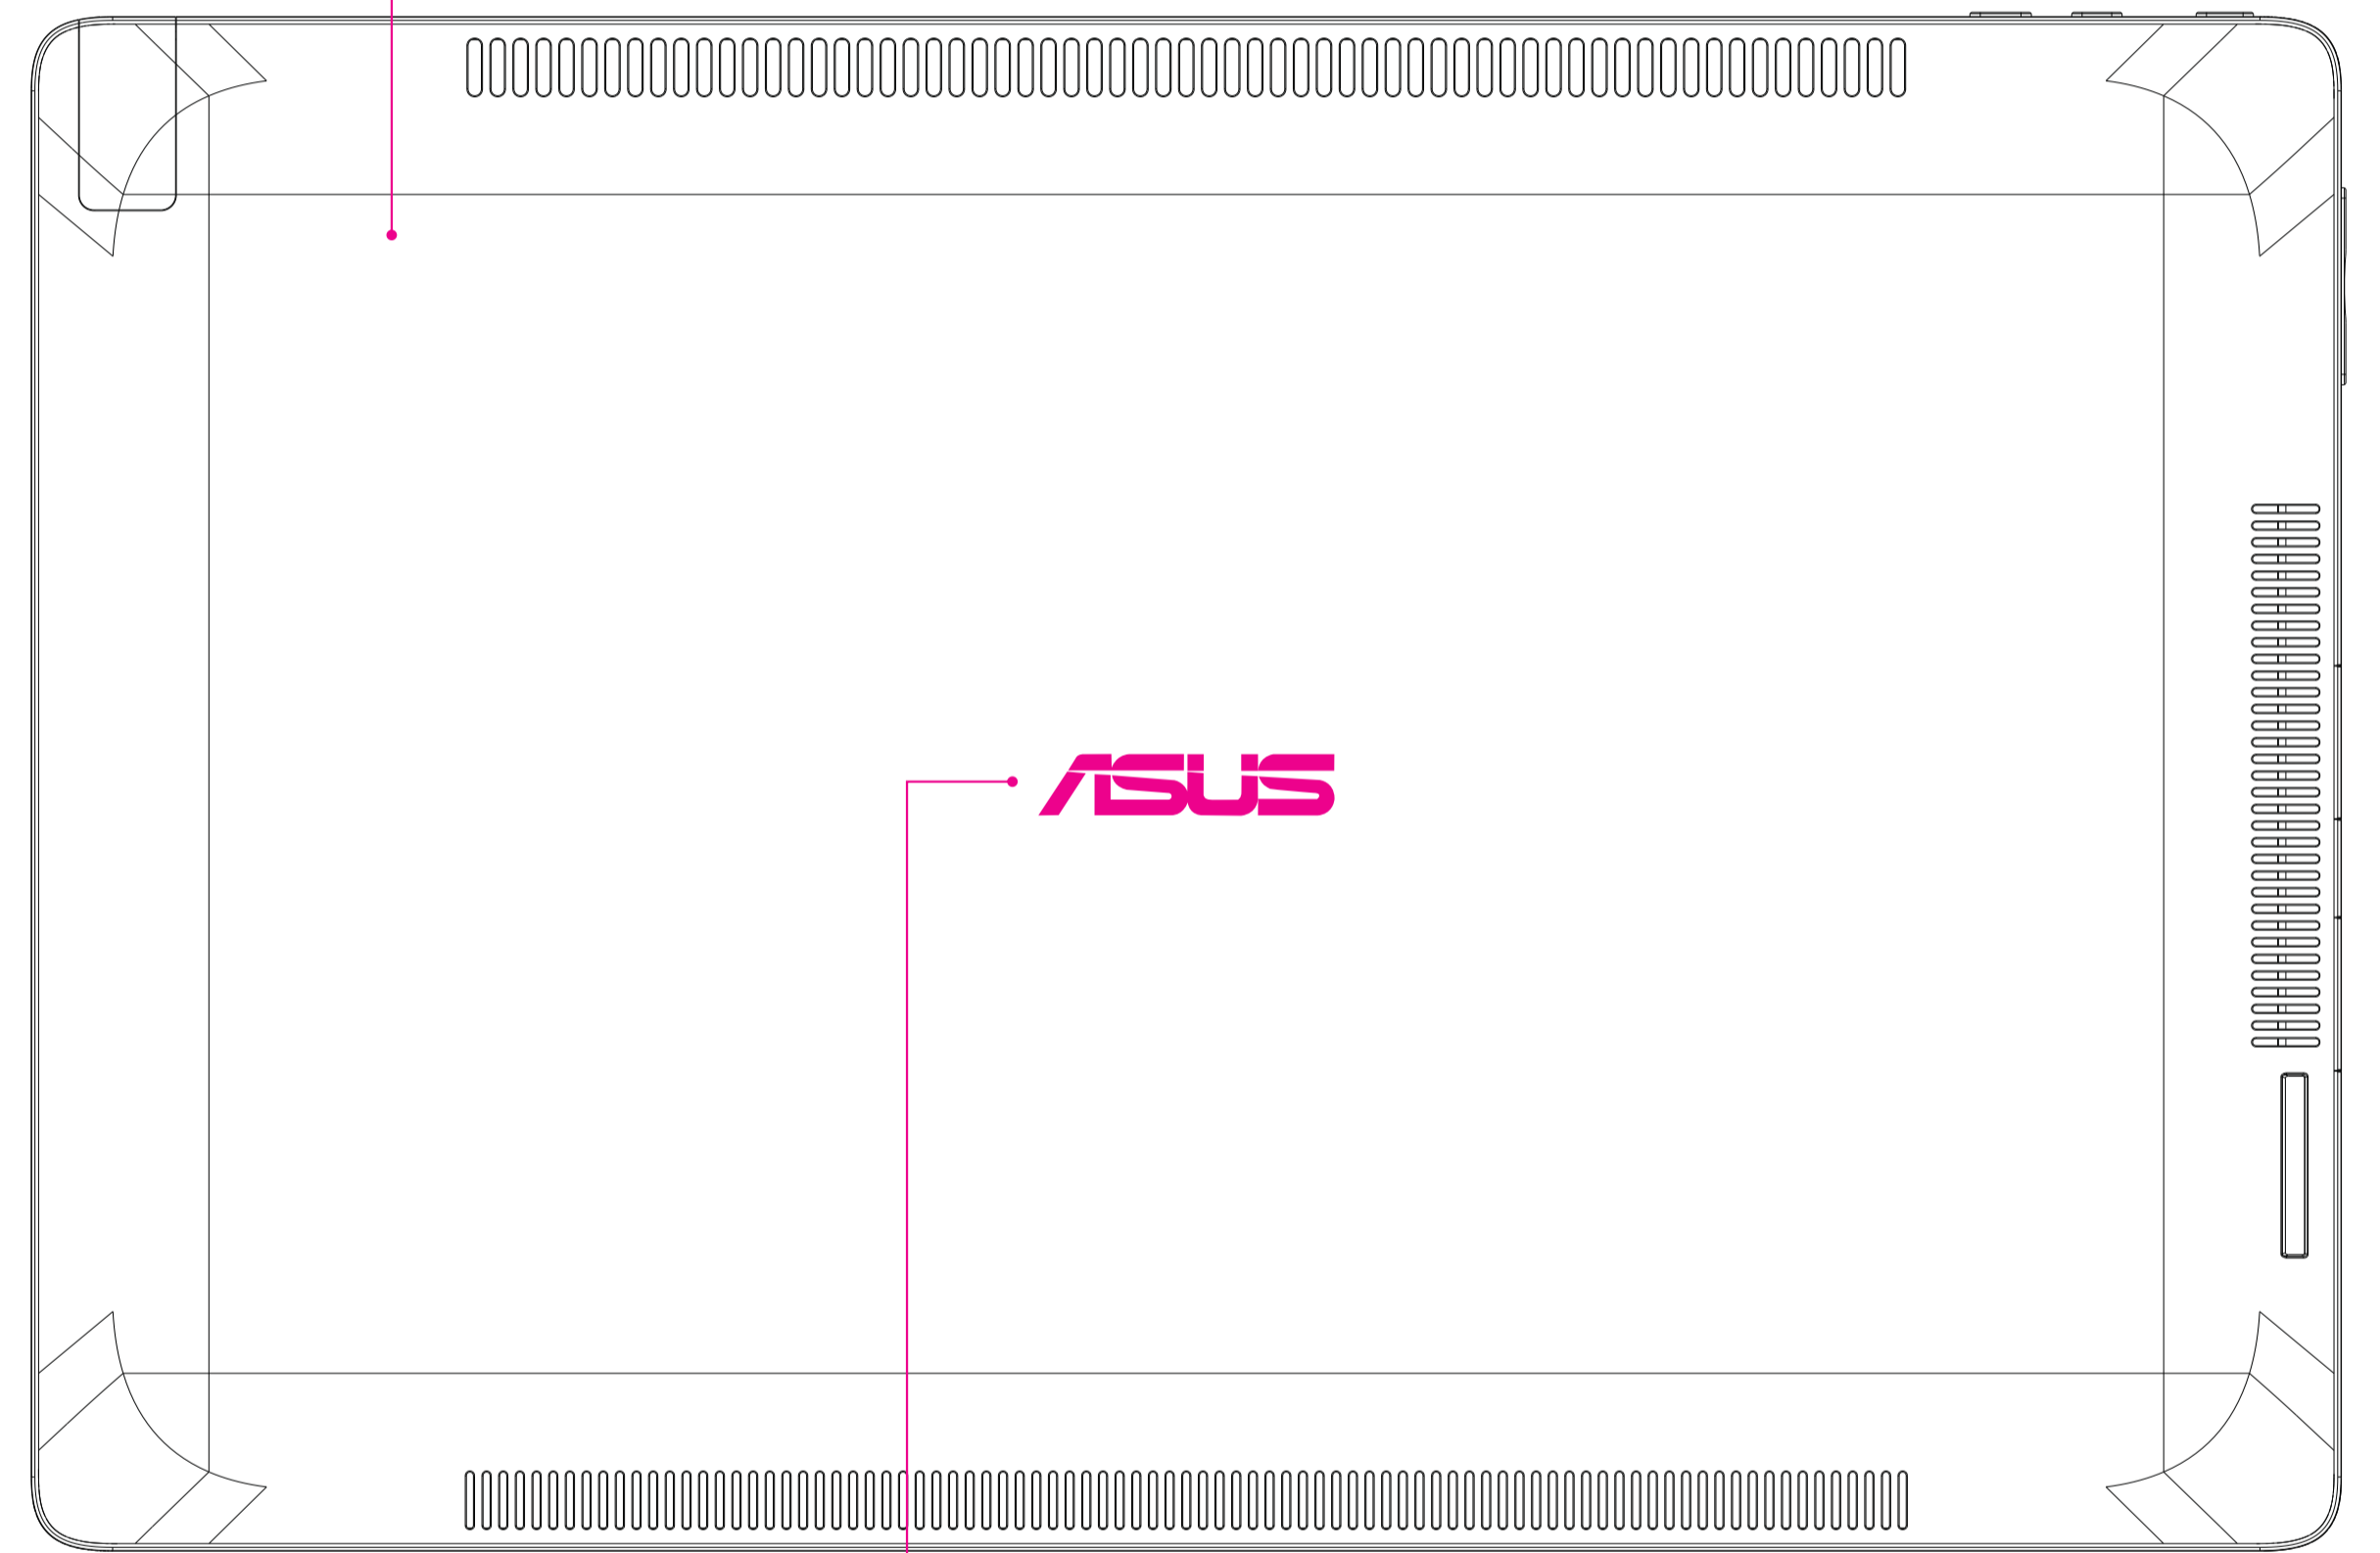

ICON雷雕/印刷
Pantone 812

ICON雷雕/印刷
cool gray 5U

筆蓋邊緣/與鋁件接鄰區域, 閃銀噴漆/ 大世紀UNP79-T6781。

鏡頭: 框線內部不印油墨。

按鍵電鍍黑鉻
需注意維持接線

ICON雷雕,
cool gray 5U

ICON雷雕/印刷,
cool gray 5U

網孔深0.1mm

網孔深0.1mm

電鍍黑鉻

50%濺鍍版背印黑,

玻璃背面此線以外印黑色油墨

背蓋/ 特殊花紋咬花並噴漆/ 漆號: 東邦 px1-652-1317-1 底: NY-652-1354-3

ASUS

貼附電鍍薄膜: LOGO凹刻, OFFSET 0.3mm,
深度0.15mm。

中框

鋁材 / 正面平面區: 延長邊方向拉髮絲, 網孔盲孔區深0.1mm,

ER階段蝕刻孔暫時依據試模做之樣品調整, 並請於整型模製作完成後回復原設計。

另請務必避免如樣品照片般擴孔(該照片顯示孔間距明顯小於原圖)。

/ 側面平面區: 噴細砂,

/ 斜面: 鏡面拋光

/ 表面處理: 化拋+原色陽極。

ICON雷雕/印刷,
cool gray 3U