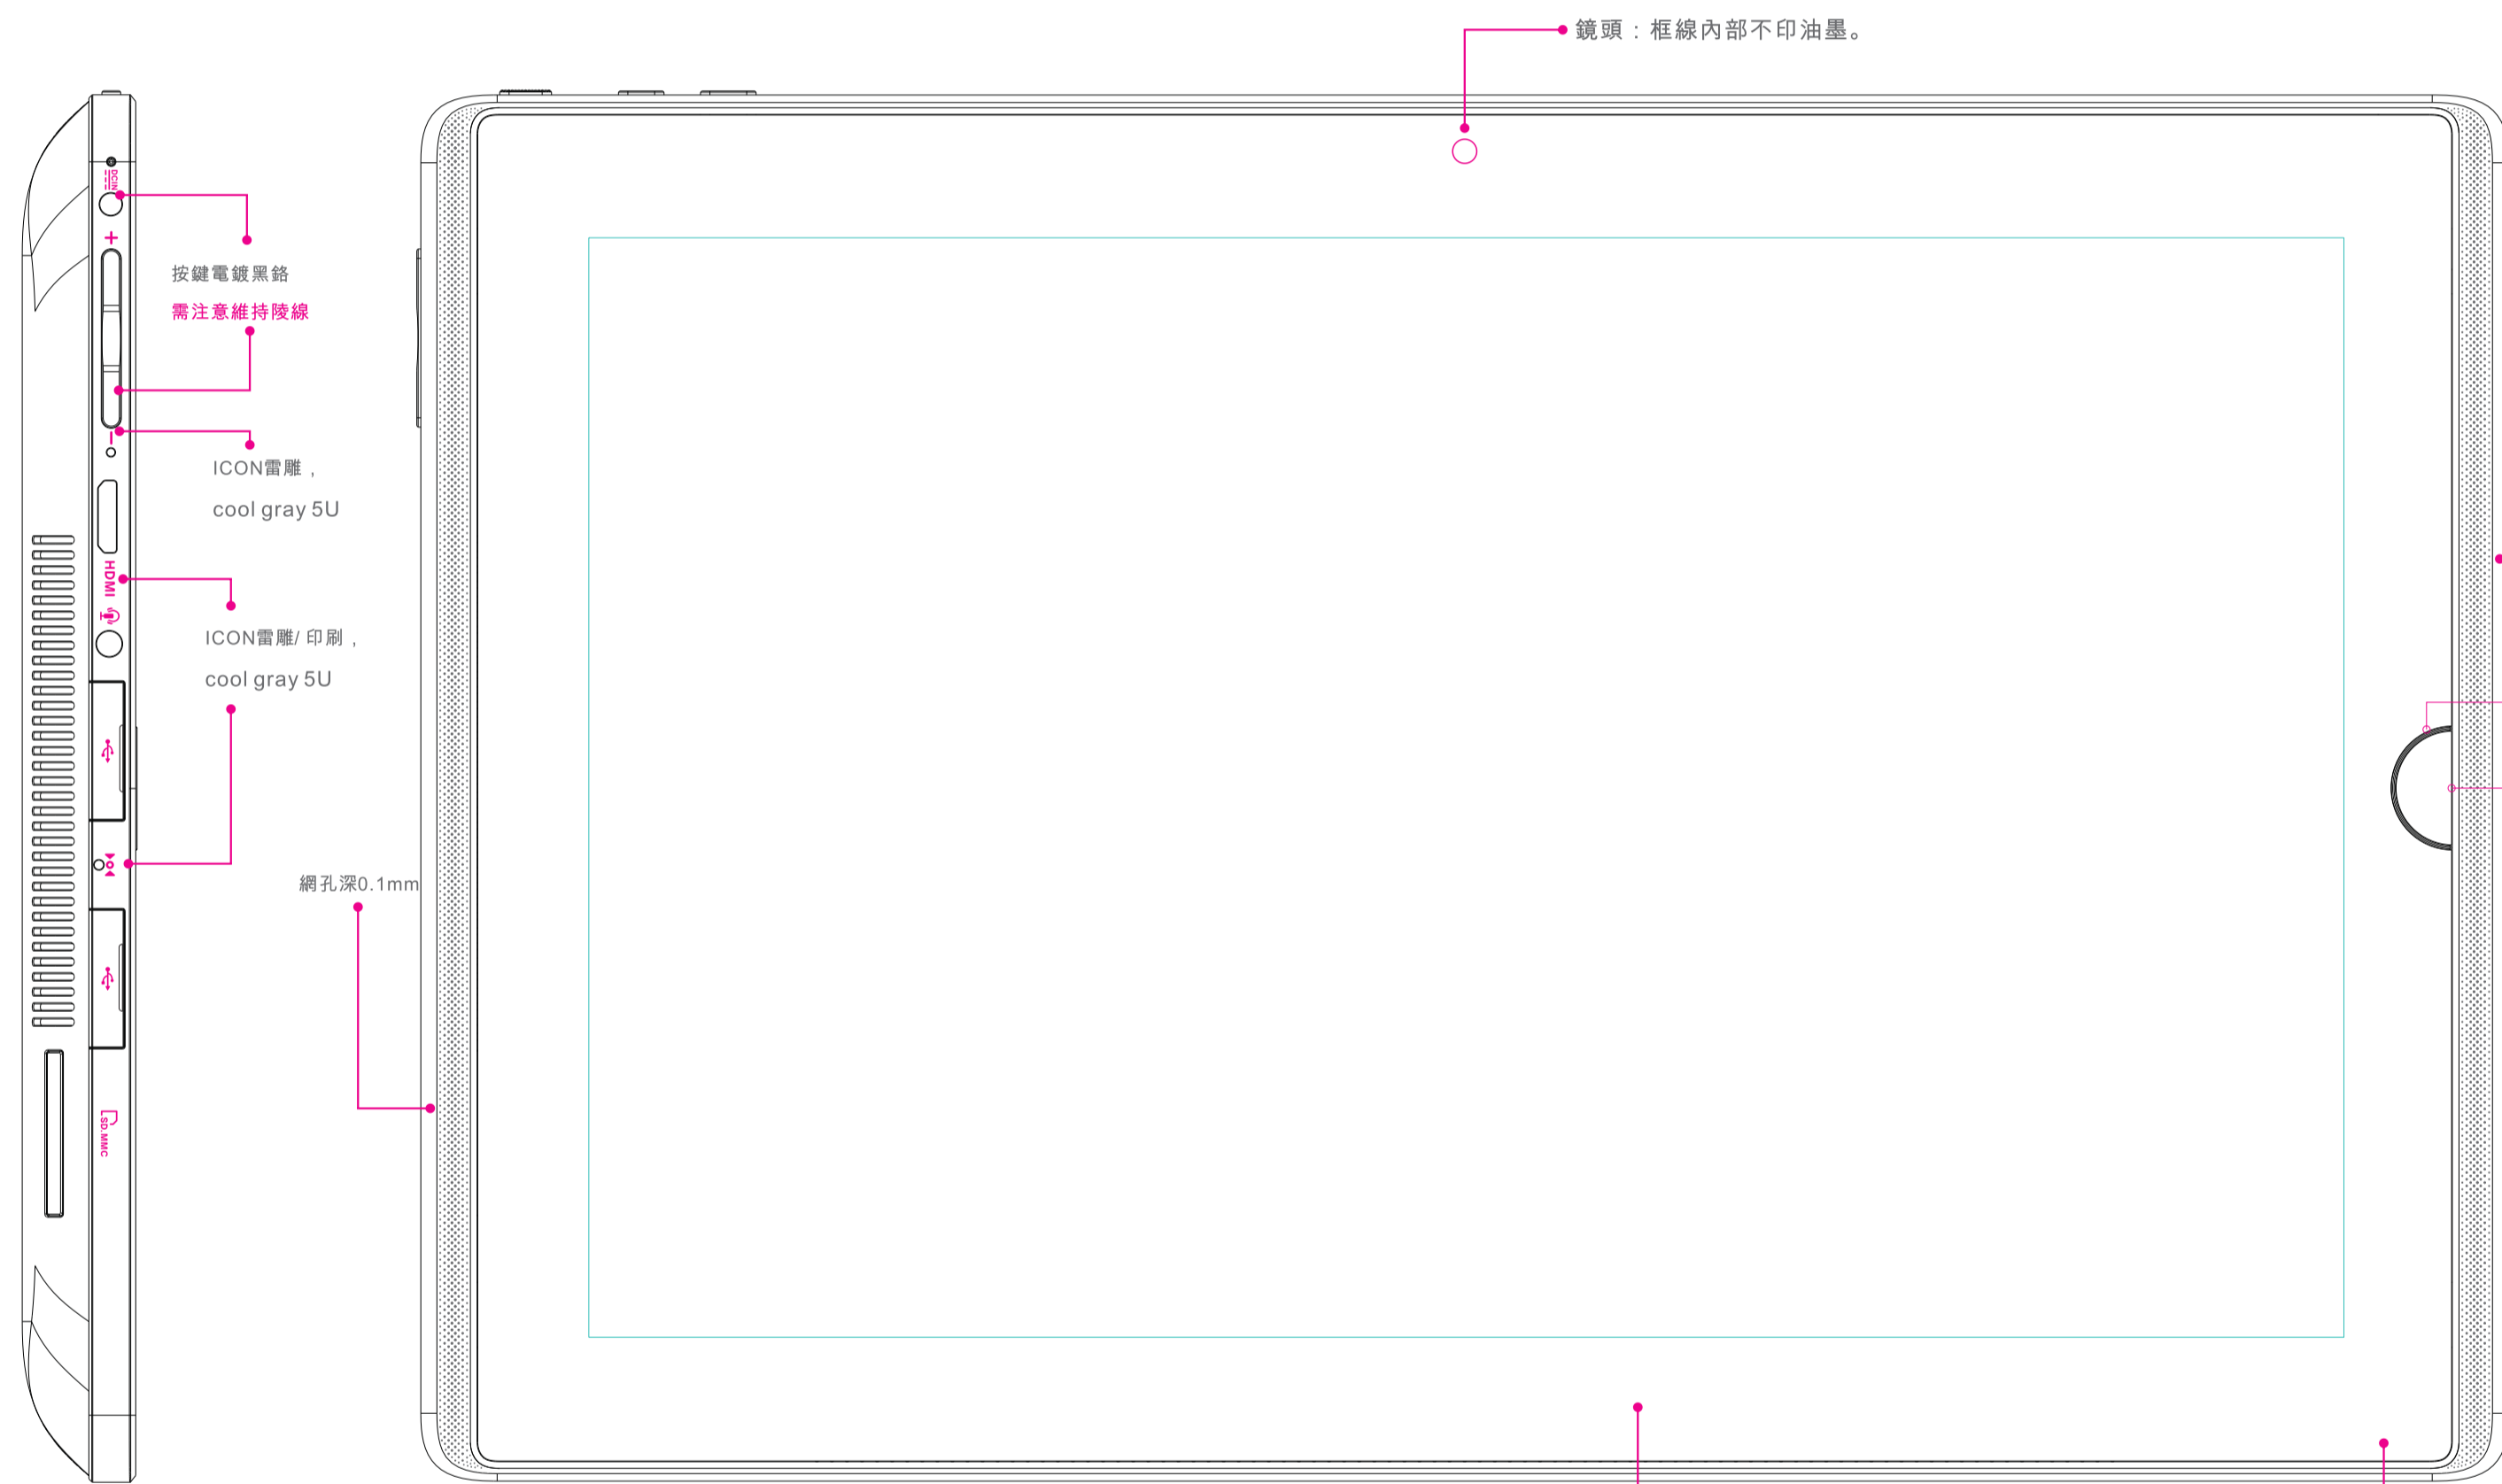

ICON雷雕/印刷
Pantone 812

ICON雷雕/印刷
cool gray 5U

筆蓋邊緣/與鋁件接鄰區域, 閃銀噴漆/ 大世紀UNP79-T6781。

鏡頭: 框線內部不印油墨。

按鍵電鍍黑鉻
需注意維持接線

ICON雷雕,
cool gray 5U

ICON雷雕/印刷,
cool gray 5U

網孔深0.1mm

網孔深0.1mm

電鍍黑鉻

50%濺鍍版背印黑,

玻璃背面此線以外印黑色油墨

背蓋/ 特殊花紋咬花並噴漆/ 漆號: 東邦 px1-652-1317-1 底: NY-652-1354-3

ASUS

貼附電鍍薄膜: LOGO凹刻, OFFSET 0.3mm,
深度0.15mm。

中框

鋁材 / 正面平面區: 延長邊方向拉髮絲, 網孔盲孔區深0.1mm,

ER階段蝕刻孔暫時依據試模做之樣品調整, 並請於整型模製作完成後回復原設計。

另請務必避免如樣品照片般擴孔(該照片顯示孔間距明顯小於原圖)。

/ 側面平面區: 噴細砂,

/ 斜面: 鏡面拋光

/ 表面處理: 化拋+原色陽極。

ICON雷雕/印刷,
cool gray 3U