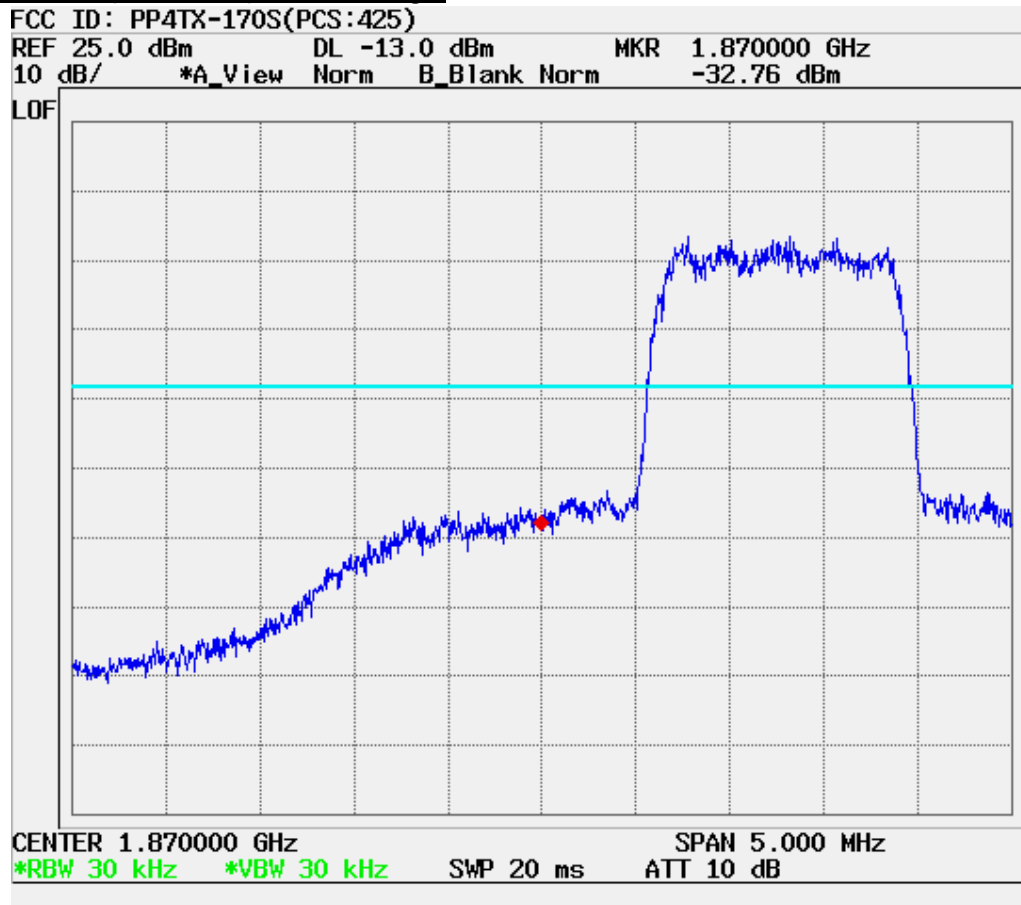

■ CDMA Cellular (777 CH.) Band Edge

■ CDMA Cellular (693 CH.) Upper Edge- Block A

■ CDMA Cellular (740 CH.) Lower Edge- Block B

■ **PCS Mode (875 CH.) Block Edge**

■ PCS Mode (925 CH.) Block Edge

■ PCS Mode (775 CH.) Block Edge

■ **PCS Mode (825 CH.) Block Edge**

■ **PCS Mode (675 CH.) Block Edge**

■ PCS Mode (725 CH.) Block Edge

■ **PCS Mode (375 CH.) Block Edge**

■ PCS Mode (425 CH.) Block Edge

■ PCS Mode (275 CH.) Block Edge

■ PCS Mode (325 CH.) Block Edge

■ PCS Mode Band Edge (25 CH.)

■ PCS Mode Band Edge (1175 CH.)

■ CDMA (1013 CH) Test Mode: POWER OUT

■ **CDMA (0363 CH) Test Mode: POWER OUT**

■ **CDMA (0777 CH) Test Mode: POWER OUT**

■ PCS CDMA (0025 CH) Test Mode: POWER OUT

■ **PCS CDMA (0600 CH) Test Mode: POWER OUT**

■ PCS CDMA (1175 CH) Test Mode: POWER OUT