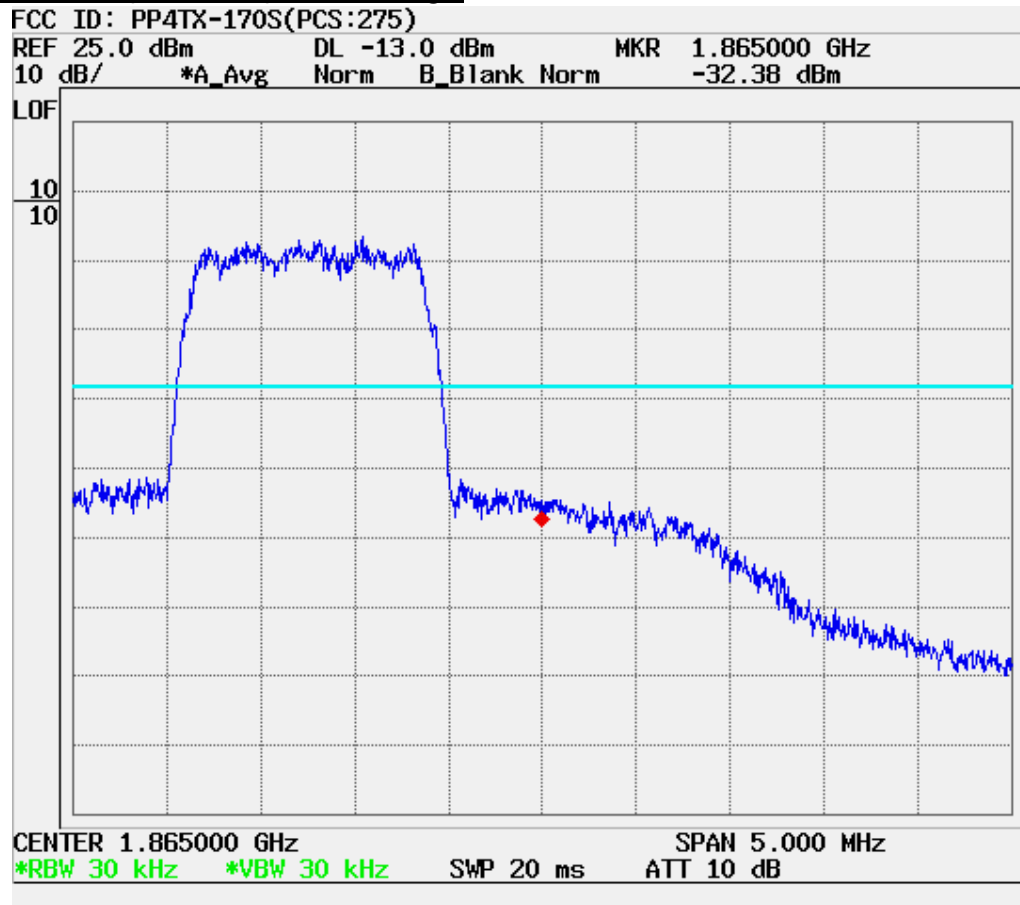

■ CDMA Cellular (777 CH.) Band Edge

■ CDMA Cellular (693 CH.) Upper Edge- Block A

■ CDMA Cellular (740 CH.) Lower Edge- Block B

■ **PCS Mode (875 CH.) Block Edge**

■ PCS Mode (925 CH.) Block Edge

■ PCS Mode (775 CH.) Block Edge

■ **PCS Mode (825 CH.) Block Edge**

■ **PCS Mode (675 CH.) Block Edge**

■ PCS Mode (725 CH.) Block Edge

■ **PCS Mode (375 CH.) Block Edge**

■ PCS Mode (425 CH.) Block Edge

■ PCS Mode (275 CH.) Block Edge

■ PCS Mode (325 CH.) Block Edge

■ PCS Mode Band Edge (25 CH.)

■ PCS Mode Band Edge (1175 CH.)

■ CDMA (1013 CH) Test Mode: POWER OUT

■ **CDMA (0363 CH) Test Mode: POWER OUT**

■ **CDMA (0777 CH) Test Mode: POWER OUT**

■ PCS CDMA (0025 CH) Test Mode: POWER OUT

■ **PCS CDMA (0600 CH) Test Mode: POWER OUT**

■ PCS CDMA (1175 CH) Test Mode: POWER OUT