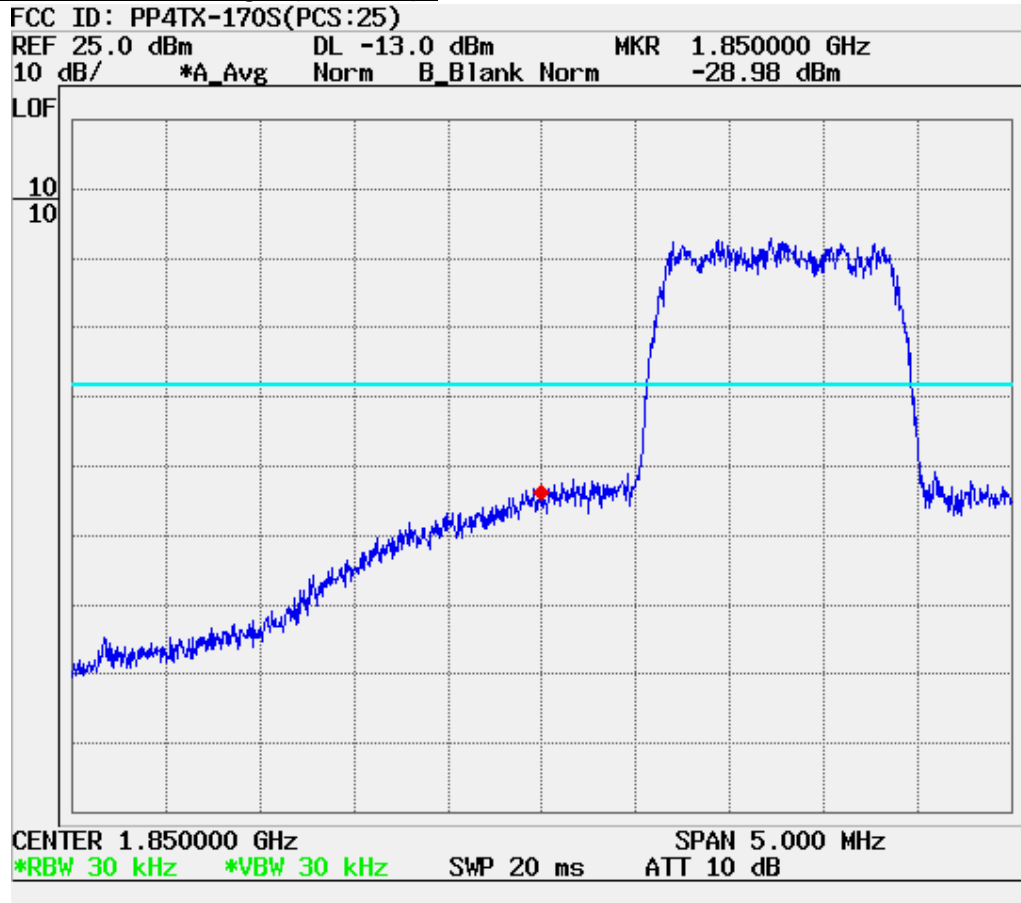

■ CDMA Cellular (777 CH.) Band Edge

■ CDMA Cellular (693 CH.) Upper Edge- Block A

■ CDMA Cellular (740 CH.) Lower Edge- Block B

■ **PCS Mode (875 CH.) Block Edge**

■ PCS Mode (925 CH.) Block Edge

■ PCS Mode (775 CH.) Block Edge

■ **PCS Mode (825 CH.) Block Edge**

■ **PCS Mode (675 CH.) Block Edge**

■ PCS Mode (725 CH.) Block Edge

■ **PCS Mode (375 CH.) Block Edge**

■ PCS Mode (425 CH.) Block Edge

■ PCS Mode (275 CH.) Block Edge

■ PCS Mode (325 CH.) Block Edge

■ PCS Mode Band Edge (25 CH.)

■ PCS Mode Band Edge (1175 CH.)

■ CDMA (1013 CH) Test Mode: POWER OUT

■ **CDMA (0363 CH) Test Mode: POWER OUT**

■ **CDMA (0777 CH) Test Mode: POWER OUT**

■ PCS CDMA (0025 CH) Test Mode: POWER OUT

■ **PCS CDMA (0600 CH) Test Mode: POWER OUT**

■ PCS CDMA (1175 CH) Test Mode: POWER OUT