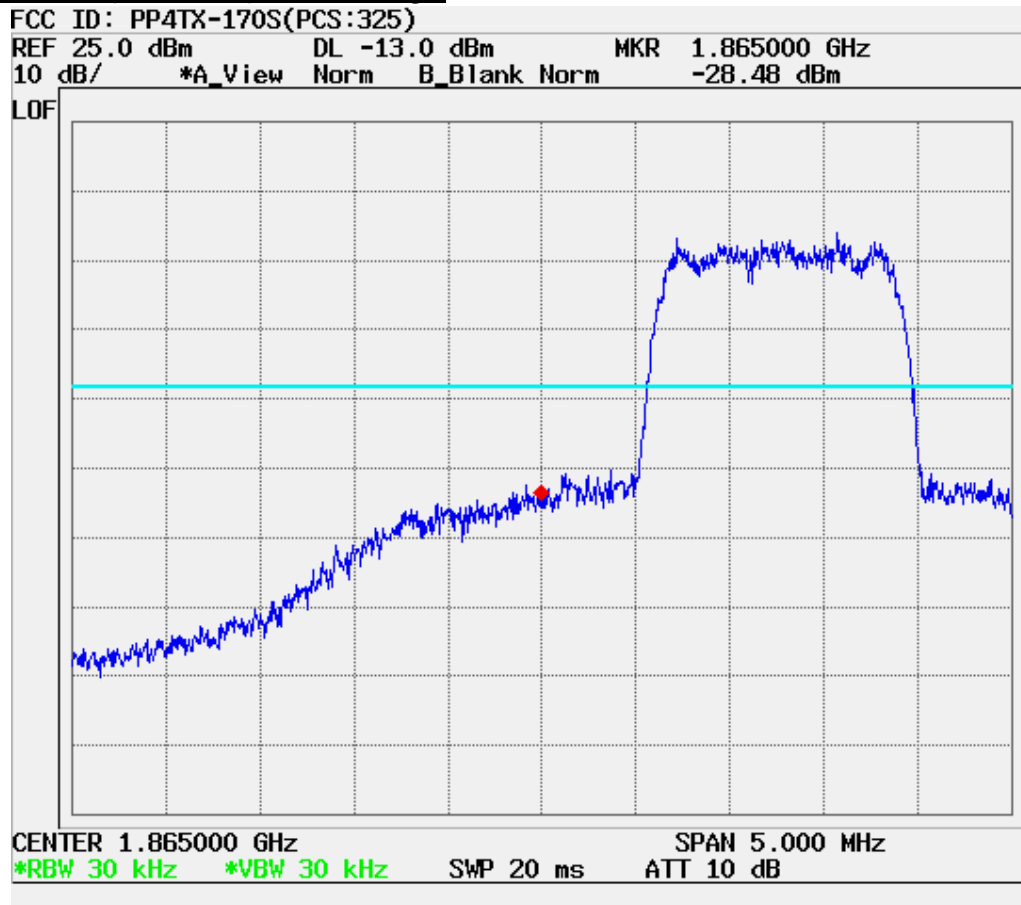

■ CDMA Cellular (777 CH.) Band Edge

■ CDMA Cellular (693 CH.) Upper Edge- Block A

■ CDMA Cellular (740 CH.) Lower Edge- Block B

■ **PCS Mode (875 CH.) Block Edge**

■ PCS Mode (925 CH.) Block Edge

■ PCS Mode (775 CH.) Block Edge

■ **PCS Mode (825 CH.) Block Edge**

■ **PCS Mode (675 CH.) Block Edge**

■ PCS Mode (725 CH.) Block Edge

■ **PCS Mode (375 CH.) Block Edge**

■ PCS Mode (425 CH.) Block Edge

■ PCS Mode (275 CH.) Block Edge

■ PCS Mode (325 CH.) Block Edge

■ PCS Mode Band Edge (25 CH.)

■ PCS Mode Band Edge (1175 CH.)

■ CDMA (1013 CH) Test Mode: POWER OUT

■ **CDMA (0363 CH) Test Mode: POWER OUT**

■ **CDMA (0777 CH) Test Mode: POWER OUT**

■ PCS CDMA (0025 CH) Test Mode: POWER OUT

■ **PCS CDMA (0600 CH) Test Mode: POWER OUT**

■ PCS CDMA (1175 CH) Test Mode: POWER OUT