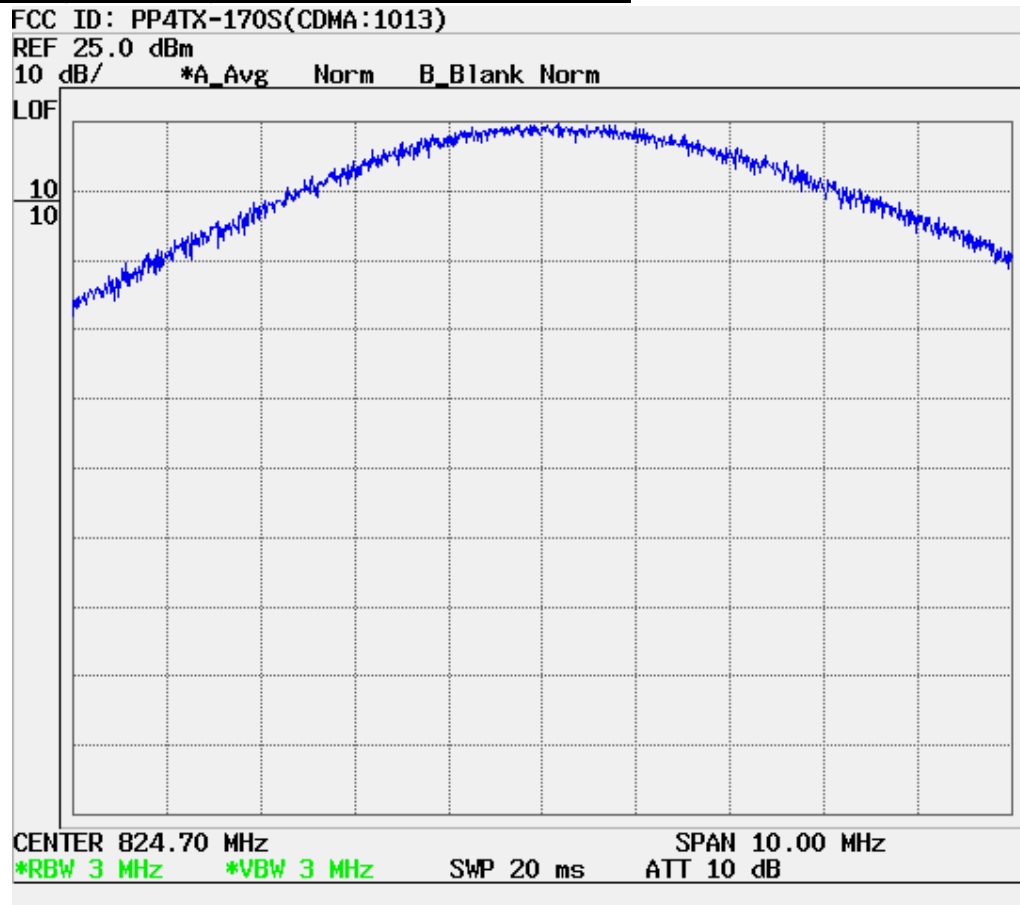

■ CDMA Cellular (777 CH.) Band Edge

■ CDMA Cellular (693 CH.) Upper Edge- Block A

■ CDMA Cellular (740 CH.) Lower Edge- Block B

■ **PCS Mode (875 CH.) Block Edge**

■ PCS Mode (925 CH.) Block Edge

■ PCS Mode (775 CH.) Block Edge

■ **PCS Mode (825 CH.) Block Edge**

■ **PCS Mode (675 CH.) Block Edge**

■ PCS Mode (725 CH.) Block Edge

■ **PCS Mode (375 CH.) Block Edge**

■ PCS Mode (425 CH.) Block Edge

■ PCS Mode (275 CH.) Block Edge

■ PCS Mode (325 CH.) Block Edge

■ PCS Mode Band Edge (25 CH.)

■ PCS Mode Band Edge (1175 CH.)

■ CDMA (1013 CH) Test Mode: POWER OUT

■ **CDMA (0363 CH) Test Mode: POWER OUT**

■ **CDMA (0777 CH) Test Mode: POWER OUT**

■ PCS CDMA (0025 CH) Test Mode: POWER OUT

■ **PCS CDMA (0600 CH) Test Mode: POWER OUT**

■ PCS CDMA (1175 CH) Test Mode: POWER OUT