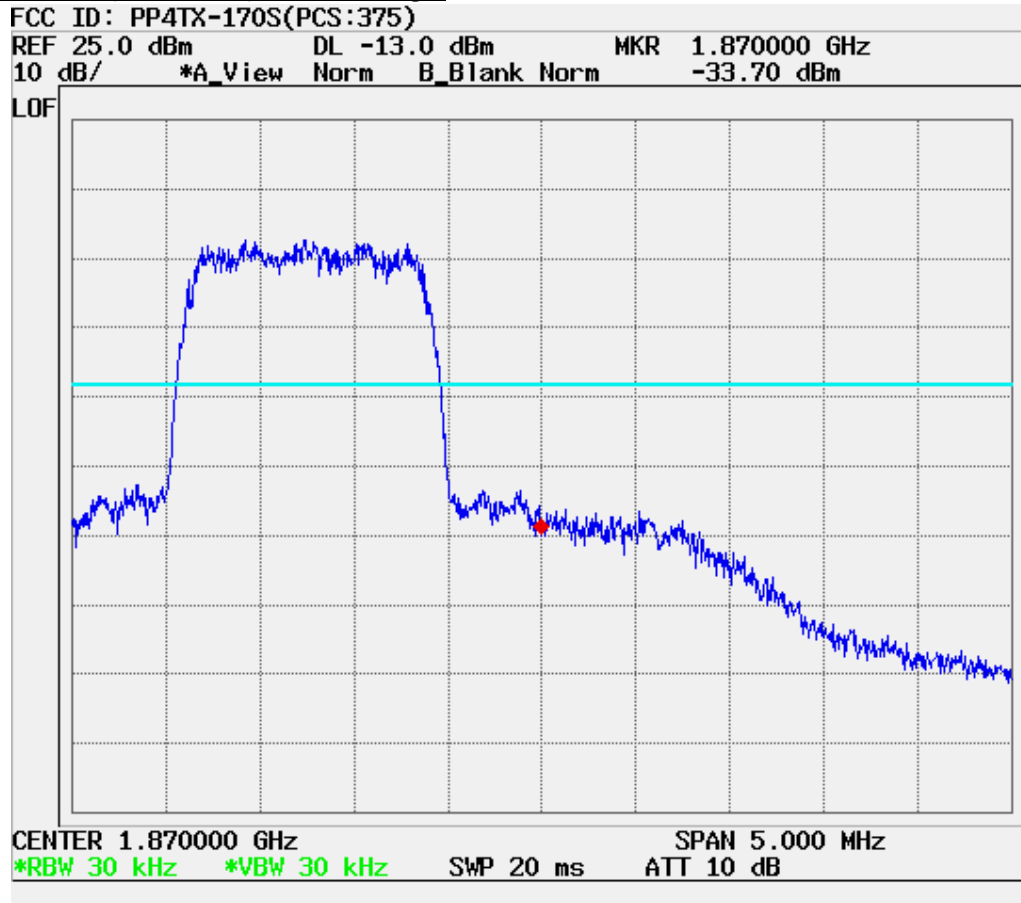

■ CDMA Cellular (777 CH.) Band Edge

■ CDMA Cellular (693 CH.) Upper Edge- Block A

■ CDMA Cellular (740 CH.) Lower Edge- Block B

■ **PCS Mode (875 CH.) Block Edge**

■ PCS Mode (925 CH.) Block Edge

■ PCS Mode (775 CH.) Block Edge

■ **PCS Mode (825 CH.) Block Edge**

■ **PCS Mode (675 CH.) Block Edge**

■ PCS Mode (725 CH.) Block Edge

■ **PCS Mode (375 CH.) Block Edge**

■ PCS Mode (425 CH.) Block Edge

■ PCS Mode (275 CH.) Block Edge

■ PCS Mode (325 CH.) Block Edge

■ PCS Mode Band Edge (25 CH.)

■ PCS Mode Band Edge (1175 CH.)

■ CDMA (1013 CH) Test Mode: POWER OUT

■ **CDMA (0363 CH) Test Mode: POWER OUT**

■ **CDMA (0777 CH) Test Mode: POWER OUT**

■ PCS CDMA (0025 CH) Test Mode: POWER OUT

■ **PCS CDMA (0600 CH) Test Mode: POWER OUT**

■ PCS CDMA (1175 CH) Test Mode: POWER OUT