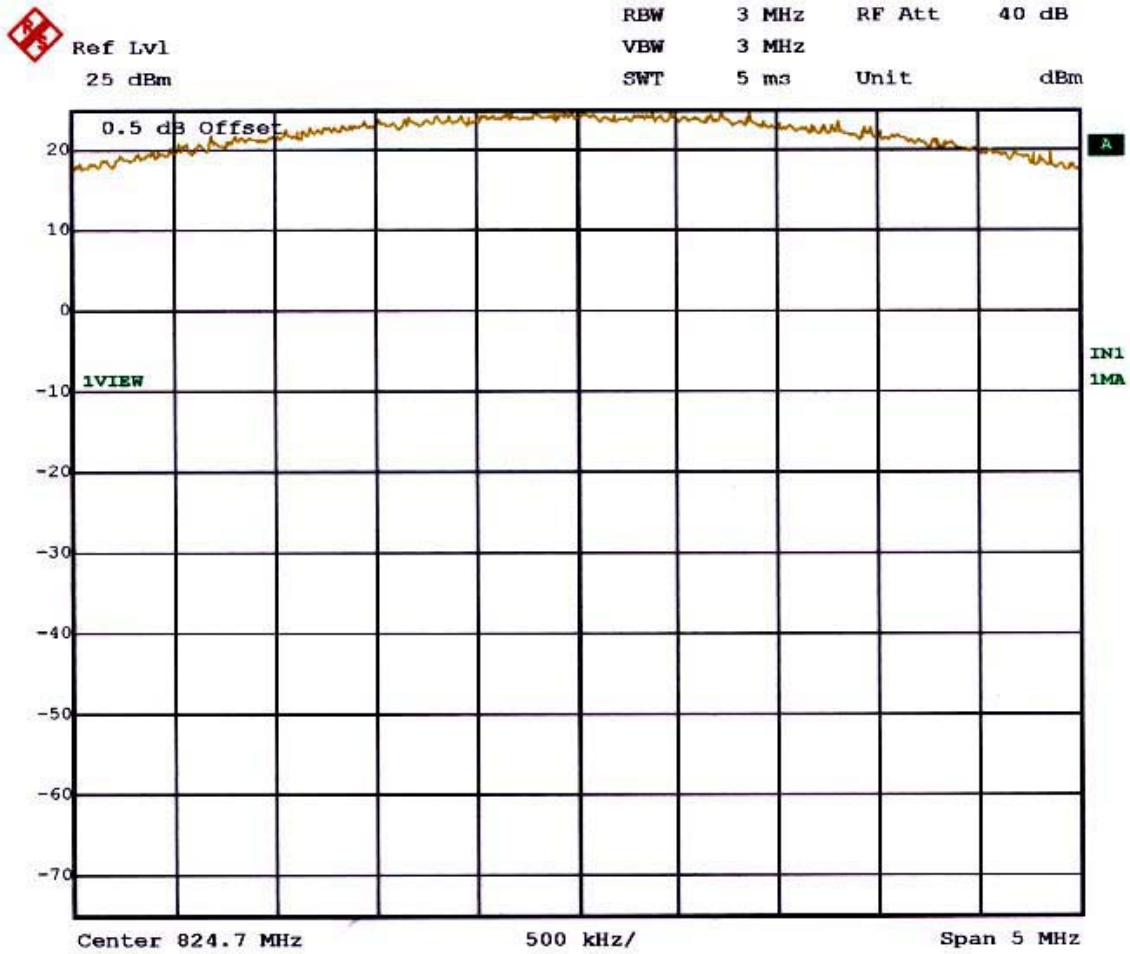

■ CDMA (1013 CH) Test Mode: POWER OUT

Title: Tri-Mode Phone (FCC ID : PP4TX-60B)
Comment A: CDMA CHANNEL:1013