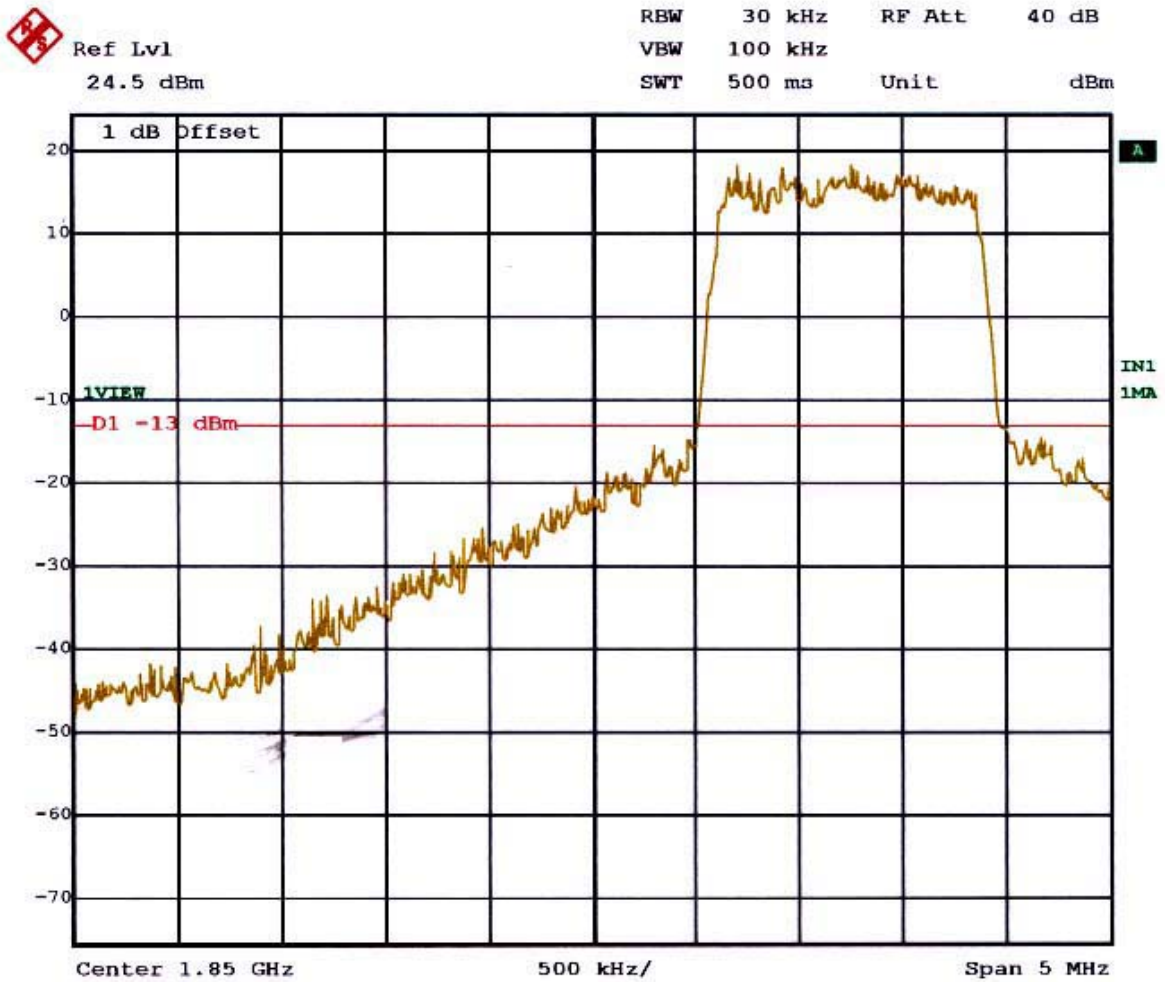

■ PCS CDMA Mode Band Edge (0025 CH.)

Title: Tri-Mode Phone (FCC ID : PP4TX-60B)

Comment A: PCS CDMA CHANNEL: 25