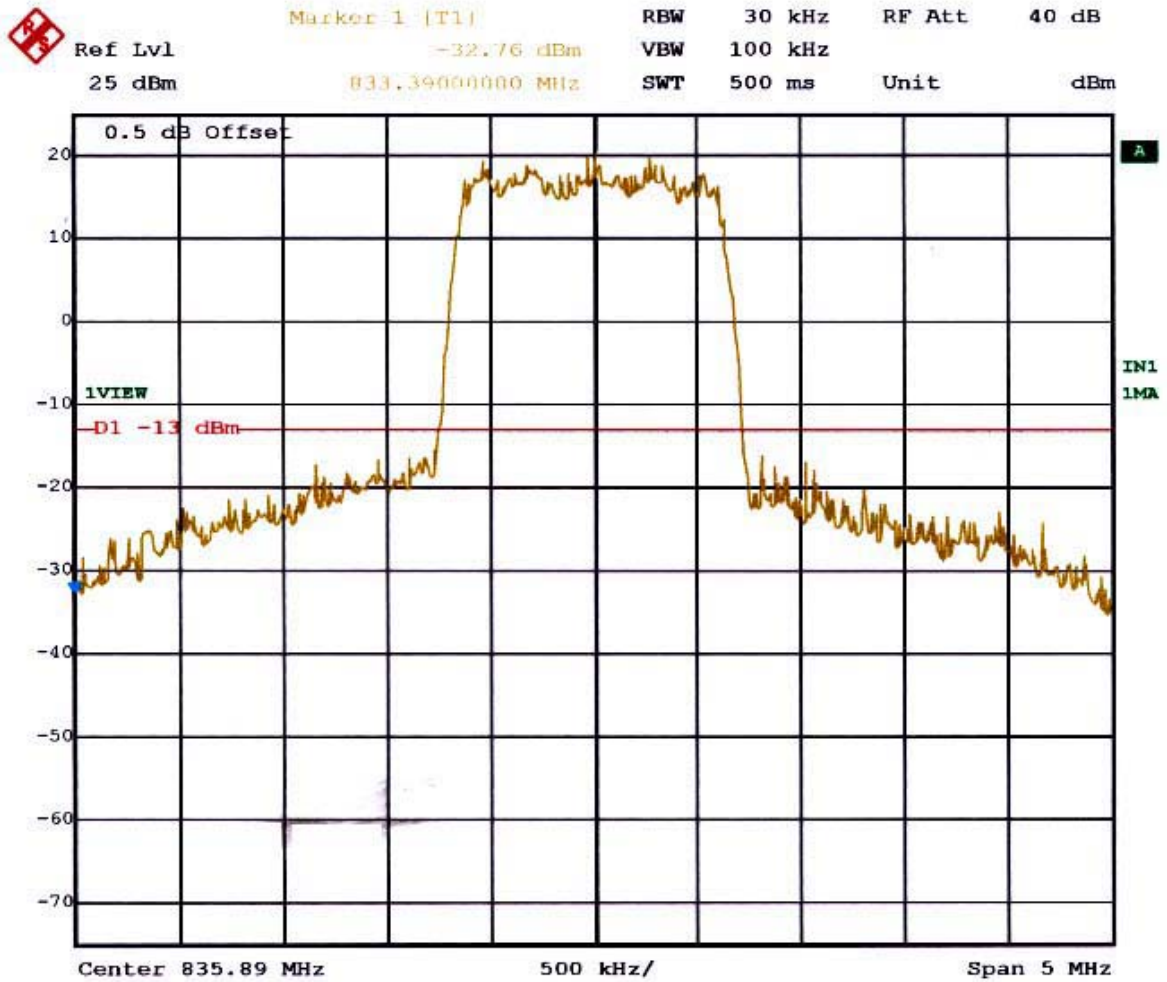

Title: Tri-Mode Phone (FCC ID : PP4TX-60B)
 Comment A: CDMA CHANNEL: 777

■ CDMA Mode Band Edge (1013 CH.)

Title: Tri-Mode Phone (FCC ID : PP4TX-60B)
Comment A: CDMA CHANNEL: 1013

■ CDMA Mode Band Edge (0363 CH.)