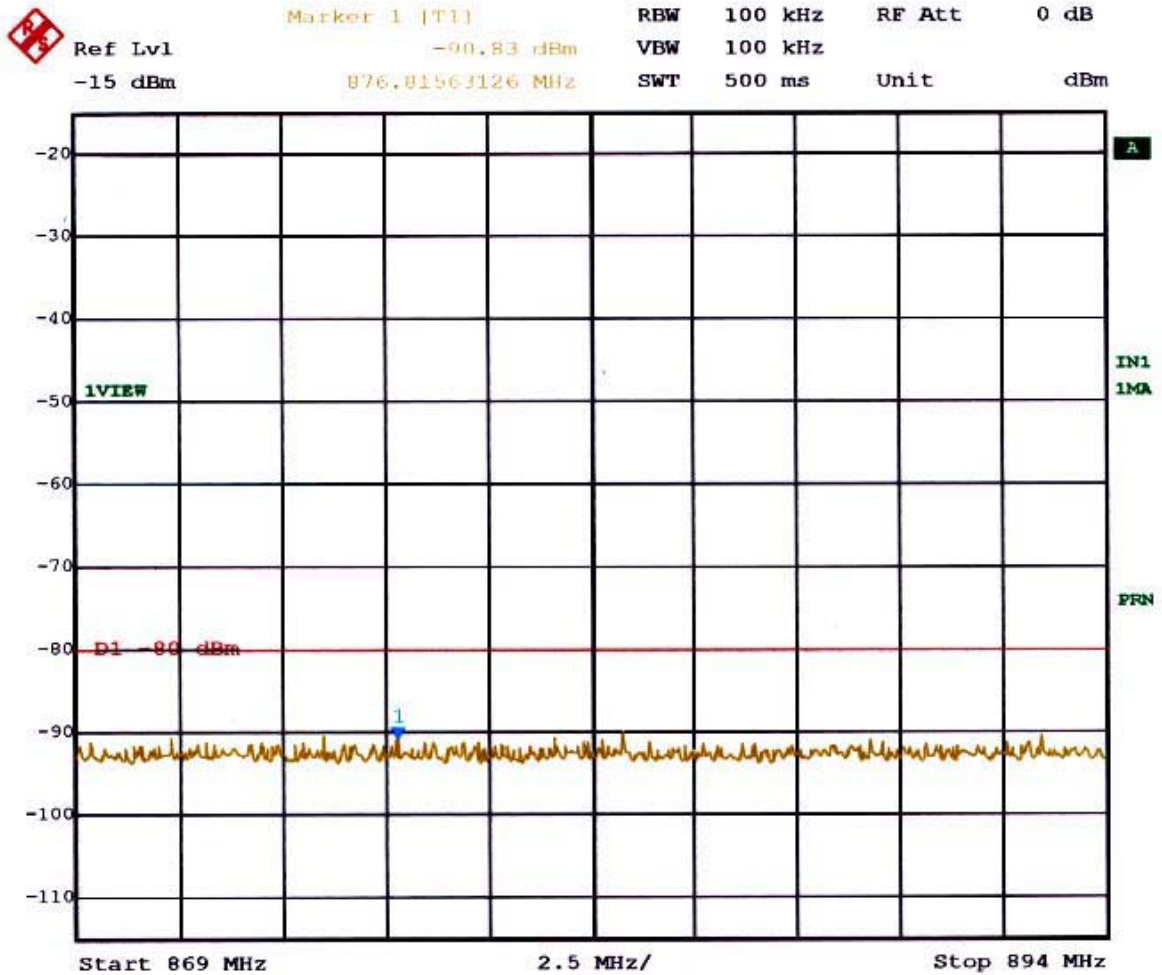

Title: Tri-Mode Phone (FCC ID : PP4TX-60B)
Comment A: CDMA CHANNEL: 777