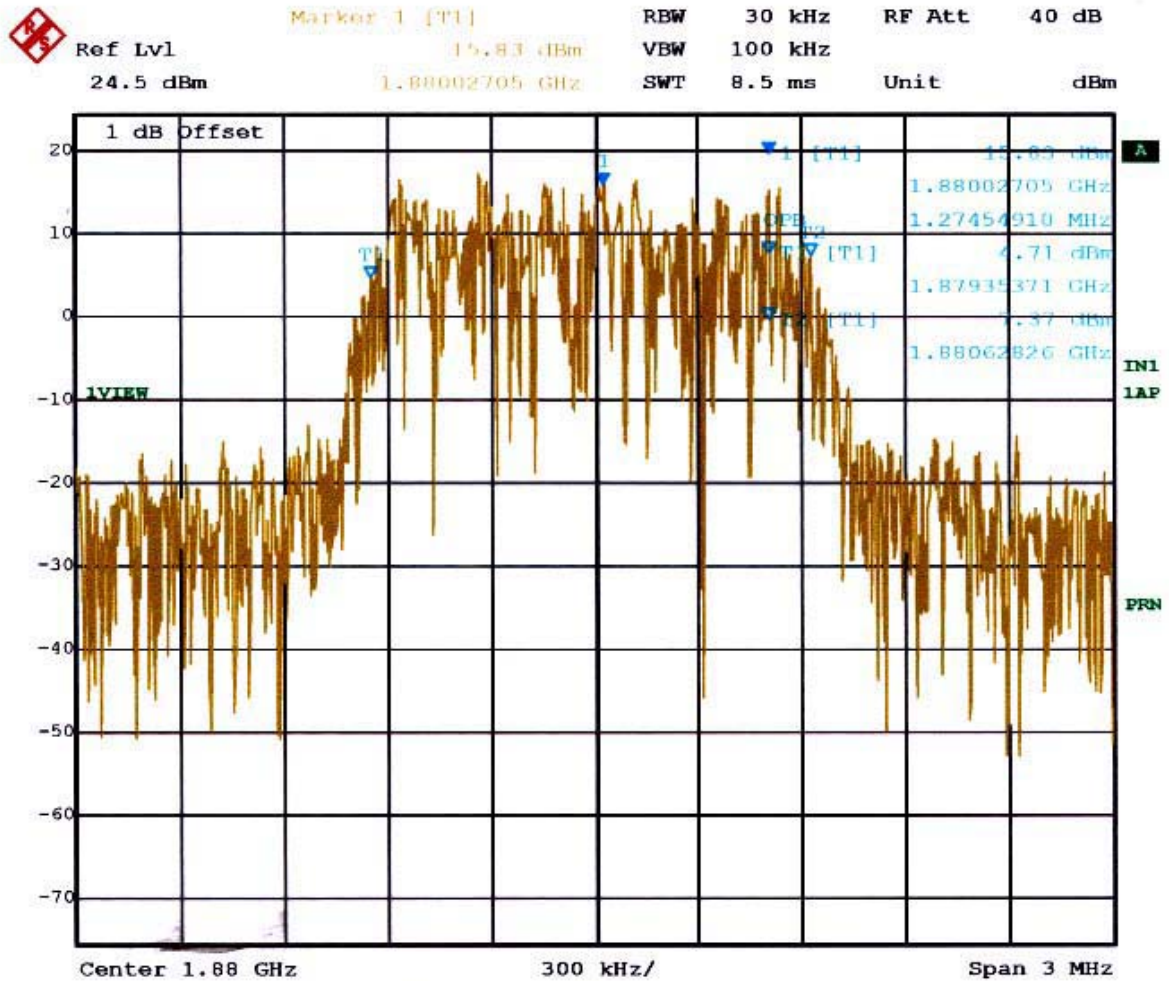

■ PCS CDMA Mode (0600 CH) : Occupied Bandwidth

Title: Tri-Mode Phone (FCC ID : PP4TX-60B)
Comment A: PCS CDMA CHANNEL: 600