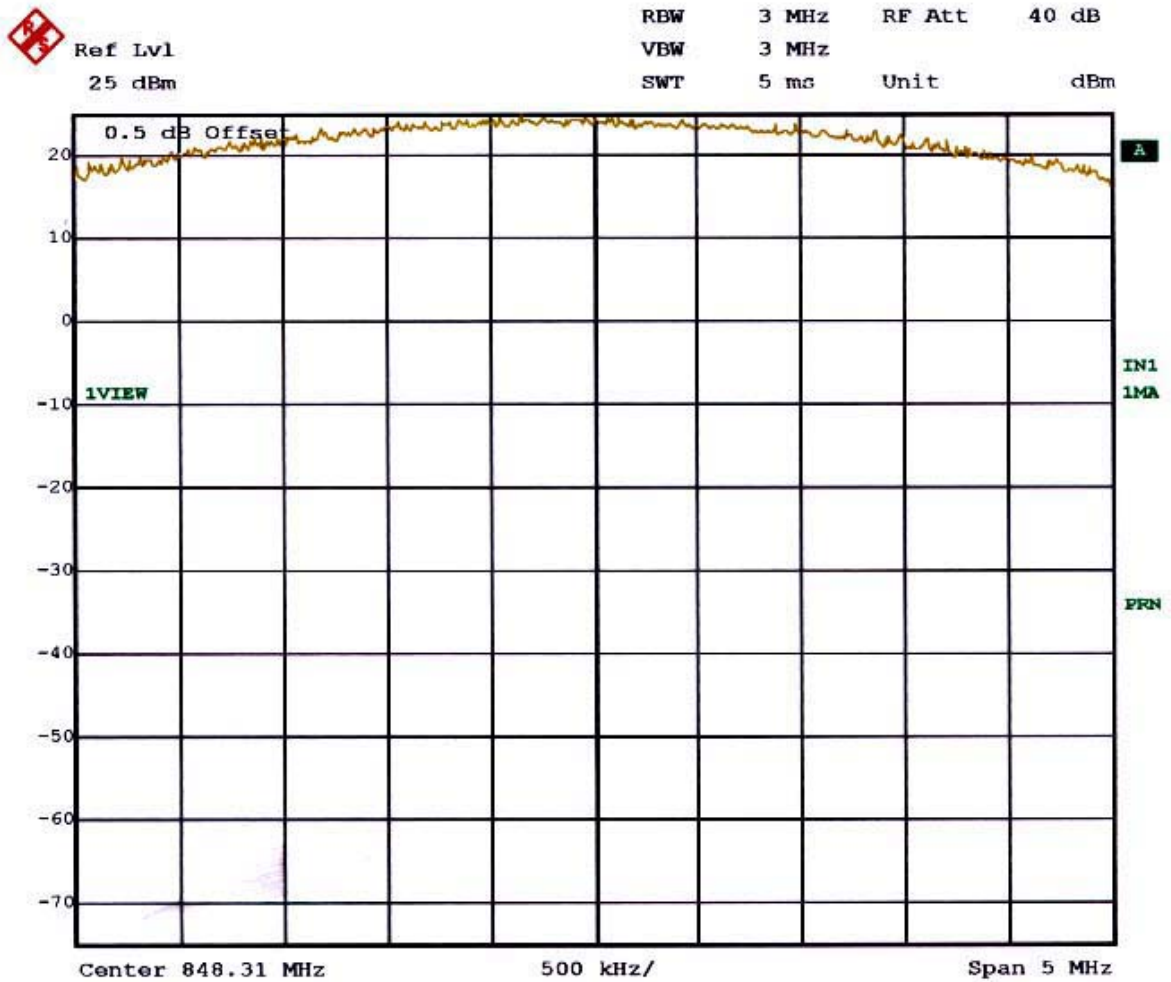

■ CDMA (0777 CH) Test Mode: POWER OUT

Title: Tri-Mode Phone (FCC ID : PP4TX-60B)
Comment A: CDMA CHANNEL:777