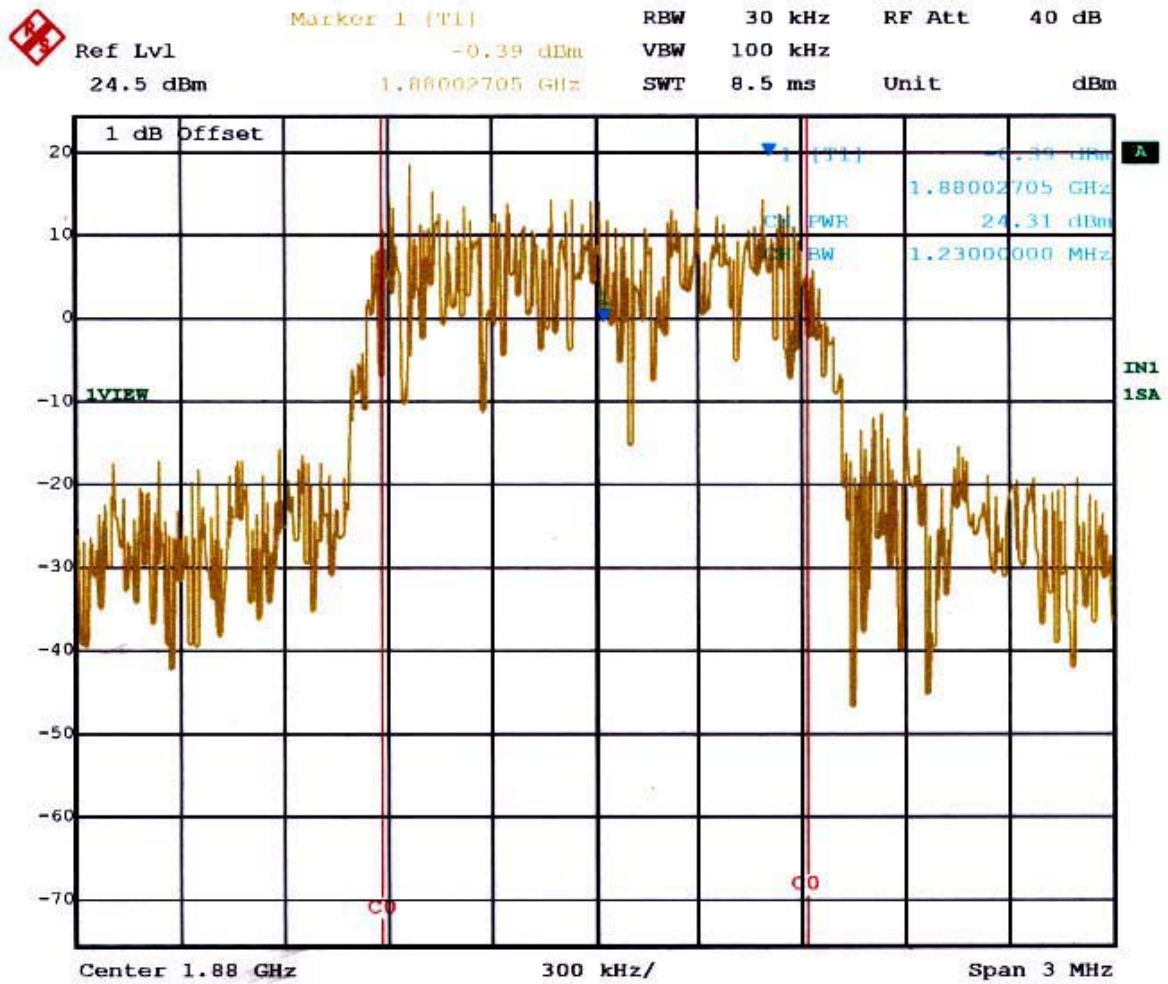

■ PCS CDMA MODE (0600 CH.) : Channel Power

Title: Tri-Mode Phone (FCC ID : PP4TX-60B)
Comment A: PCS CDMA CHANNEL: 600