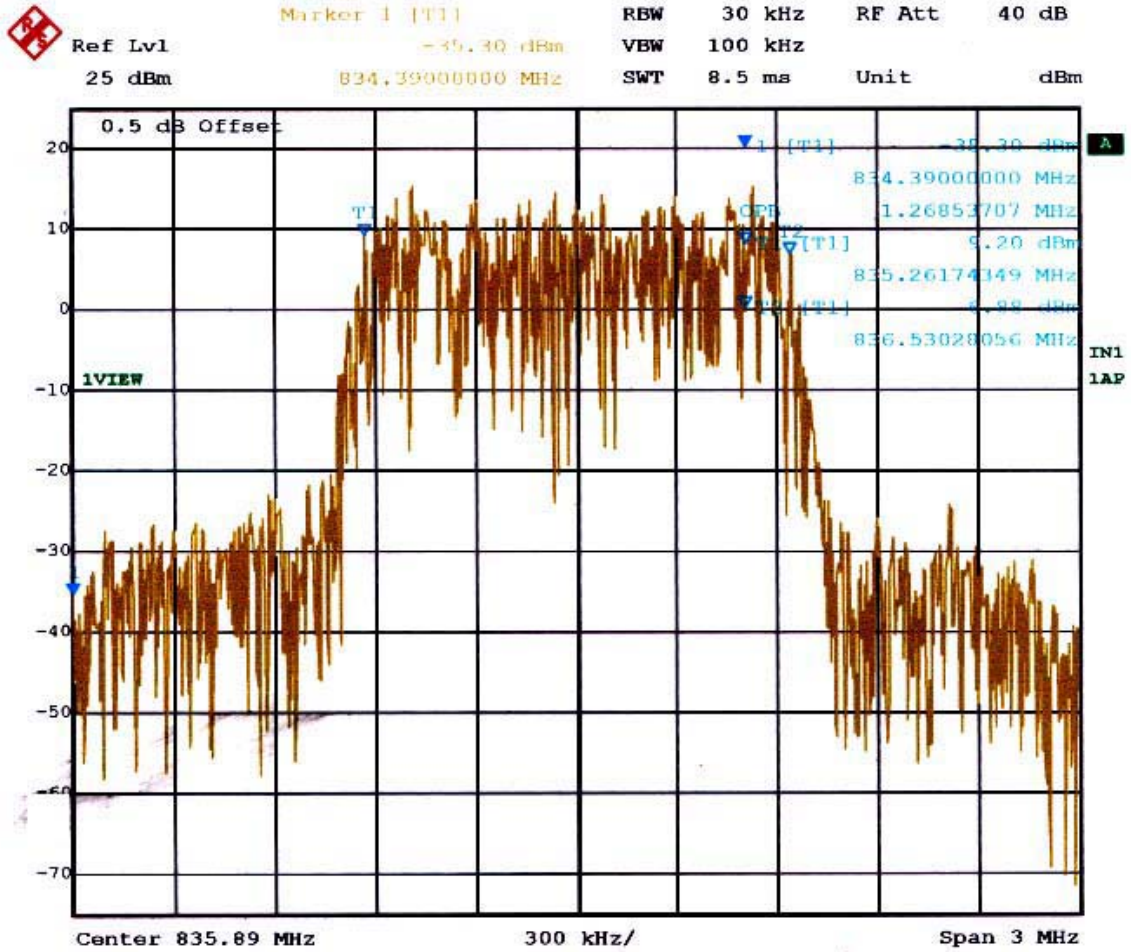

■ CDMA Mode (0363 CH.) : Occupied Bandwidth

Title: Tri-Mode Phone (FCC ID : PP4TX-60B)
Comment A: CDMA Channel: 363