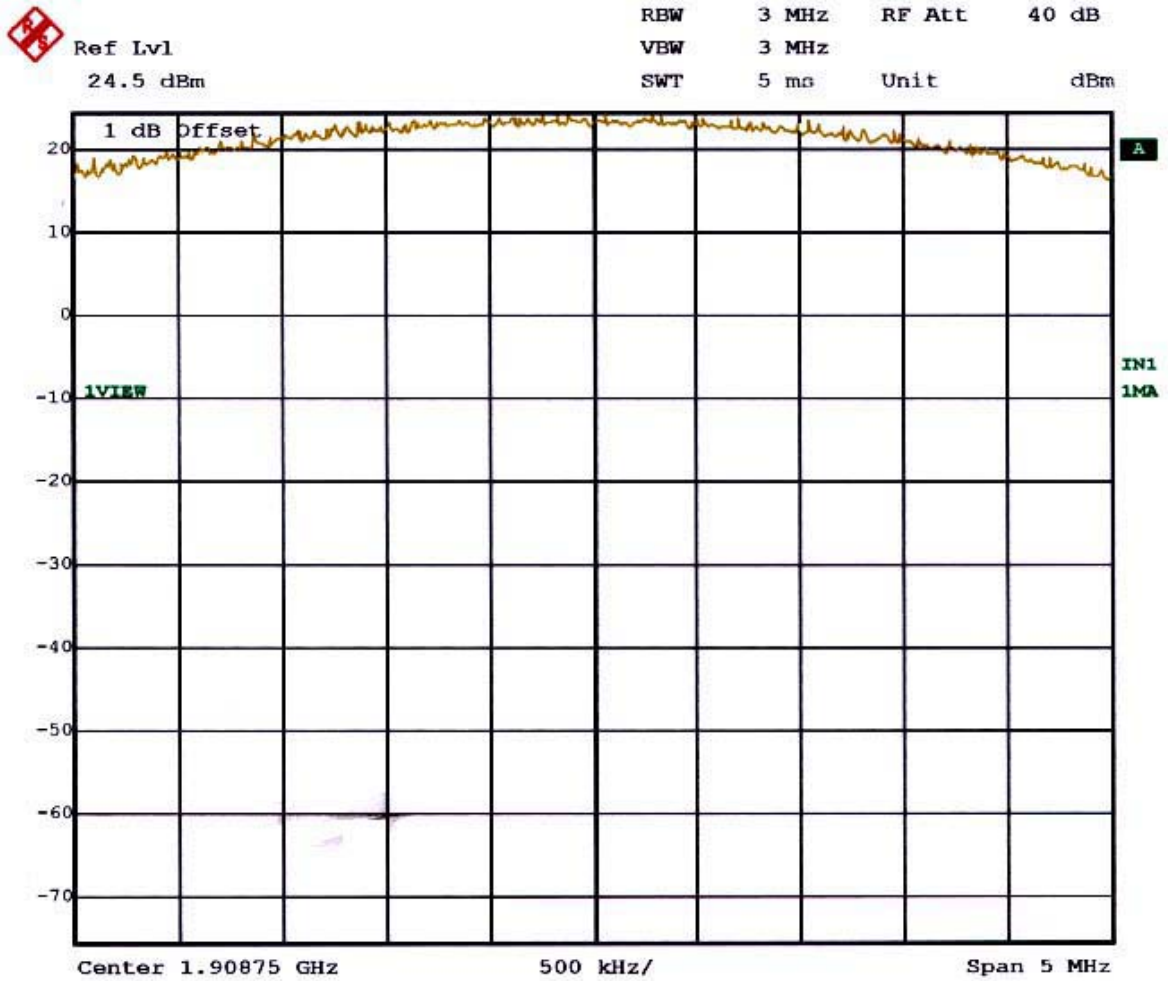

■ PCS CDMA (1175 CH) Test Mode: POWER OUT

Title: Tri-Mode Phone (FCC ID : PP4TX-60B)
Comment A: PCS CDMA CHANNEL: 1175