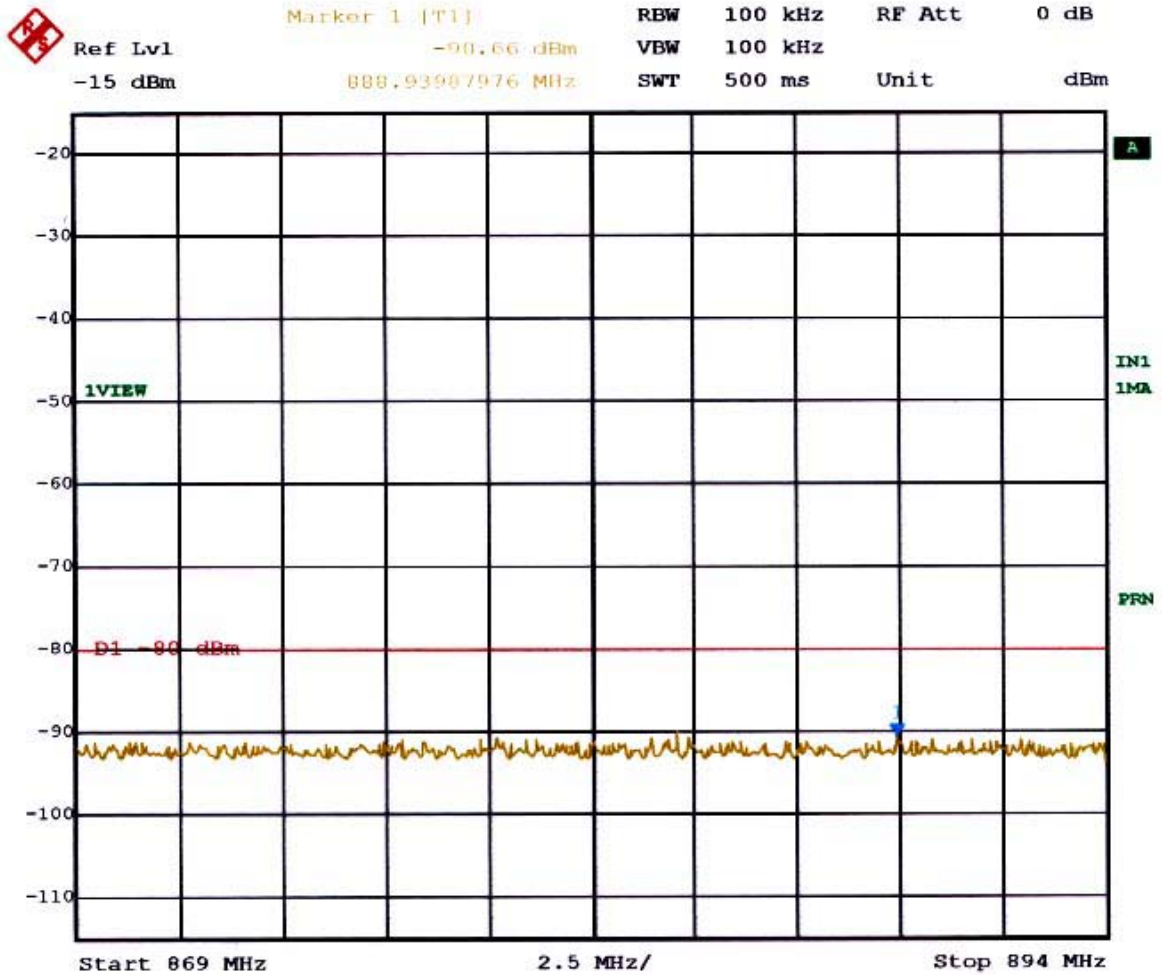

Title: Tri-Mode Phone (FCC ID : PP4TX-60B)
Comment A: CDMA CHANNEL: 363