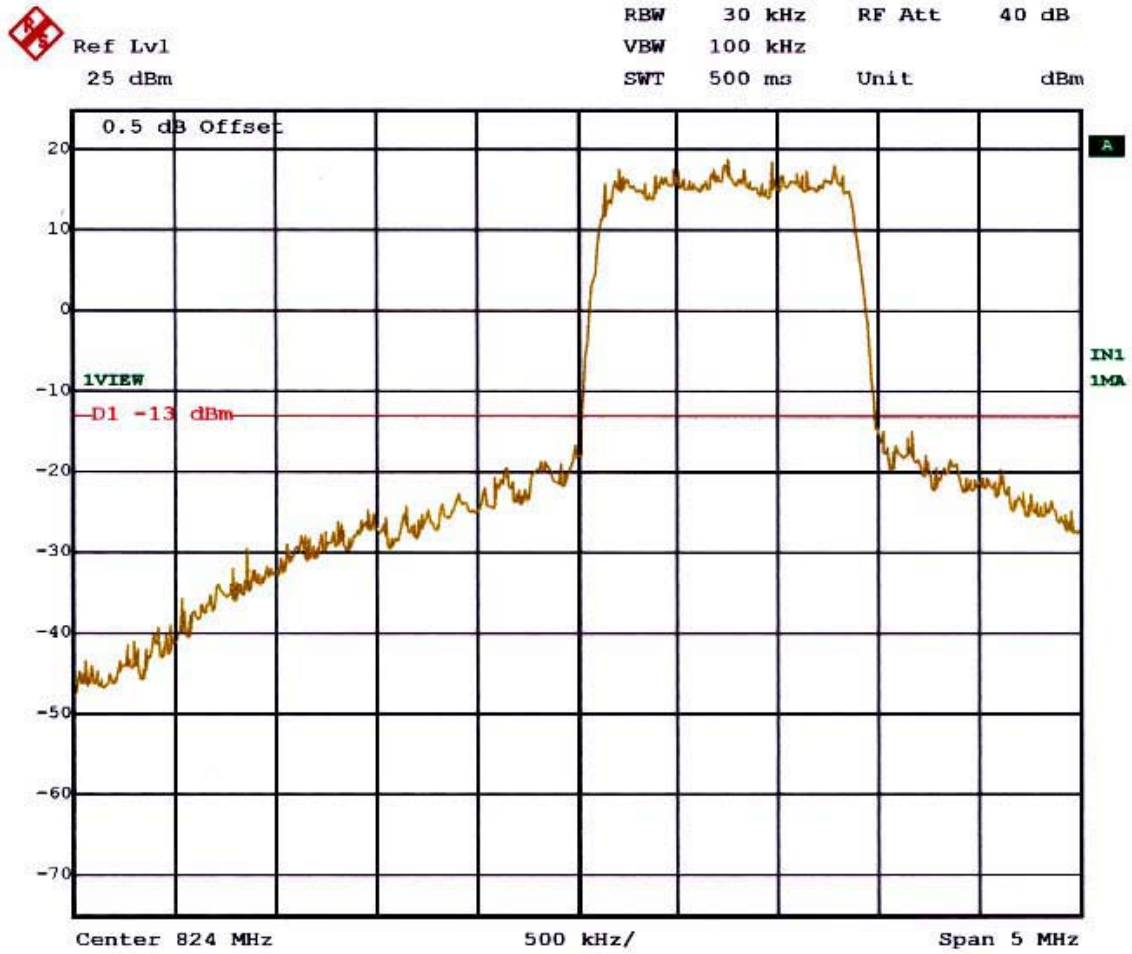

Title: Tri-Mode Phone (FCC ID : PP4TX-60B)
 Comment A: CDMA CHANNEL: 777

■ CDMA Mode Band Edge (1013 CH.)

Title: Tri-Mode Phone (FCC ID : PP4TX-60B)
Comment A: CDMA CHANNEL: 1013

■ CDMA Mode Band Edge (0363 CH.)