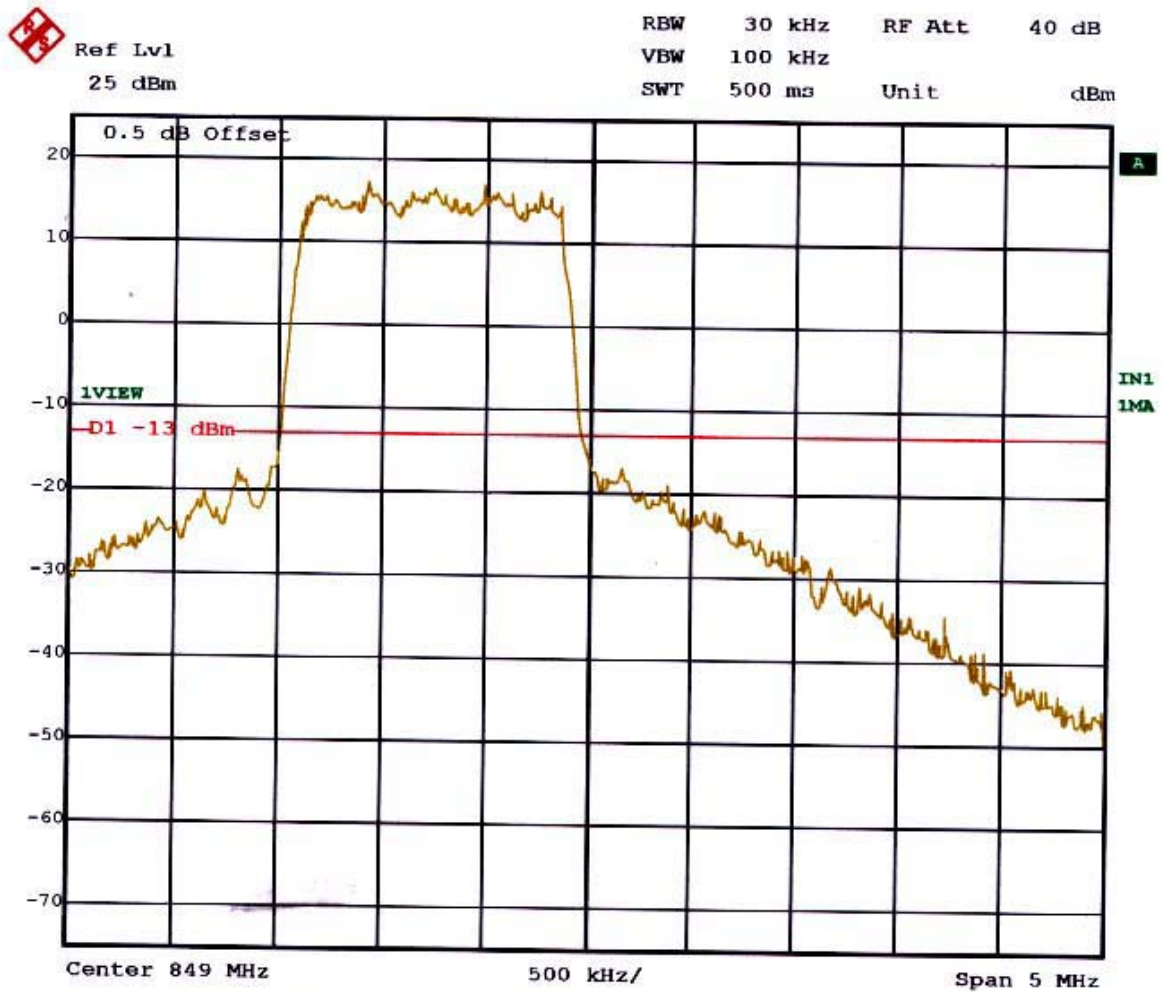

■ CDMA Mode Band Edge (0777 CH.)

Title: Tri-Mode Phone (FCC ID : PP4TX-60B)
Comment A: CDMA CHANNEL: 777