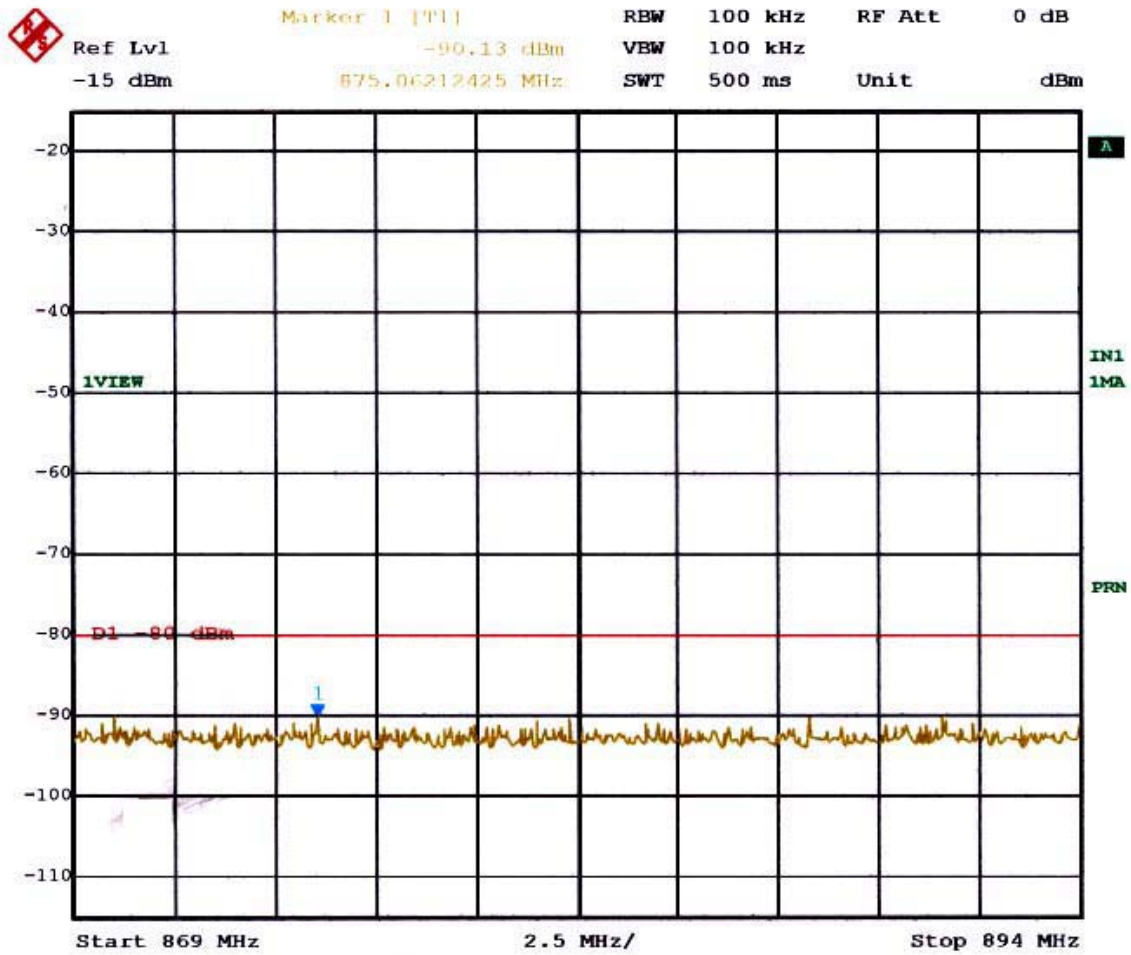

■ PCS CDMA MODE (0600 CH.) : Channel Power

Title: Tri-Mode Phone (FCC ID : PP4TX-60B)
 Comment A: PCS CDMA CHANNEL: 600

■ CDMA Mode (0363 CH.) : Occupied Bandwidth

Title: Tri-Mode Phone (FCC ID : PP4TX-60B)
Comment A: CDMA Channel: 363

■ PCS CDMA Mode (0600 CH) : Occupied Bandwidth

Title: Tri-Mode Phone (FCC ID : PP4TX-60B)
 Comment A: PCS CDMA CHANNEL: 600

Title: Tri-Mode Phone (FCC ID : PP4TX-60B)
 Comment A: AMPS CHANNEL: 991

Title: Tri-Mode Phone (FCC ID : PP4TX-60B)
 Comment A: AMPS CHANNEL: 383