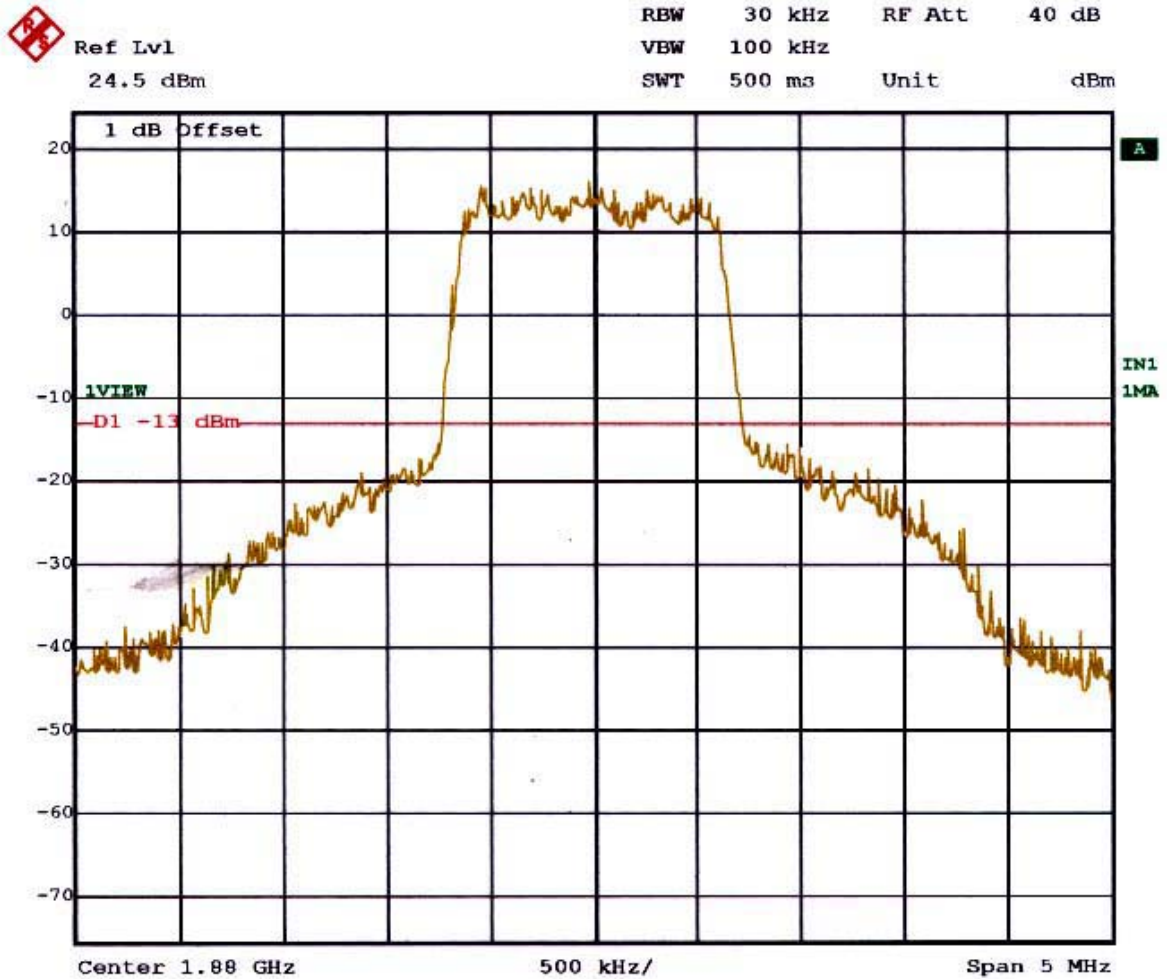

■ PCS CDMA Mode Band Edge (0600 CH.)

Title: Tri-Mode Phone (FCC ID : PP4TX-60B)
Comment A: PCS CDMA CHANNEL: 600