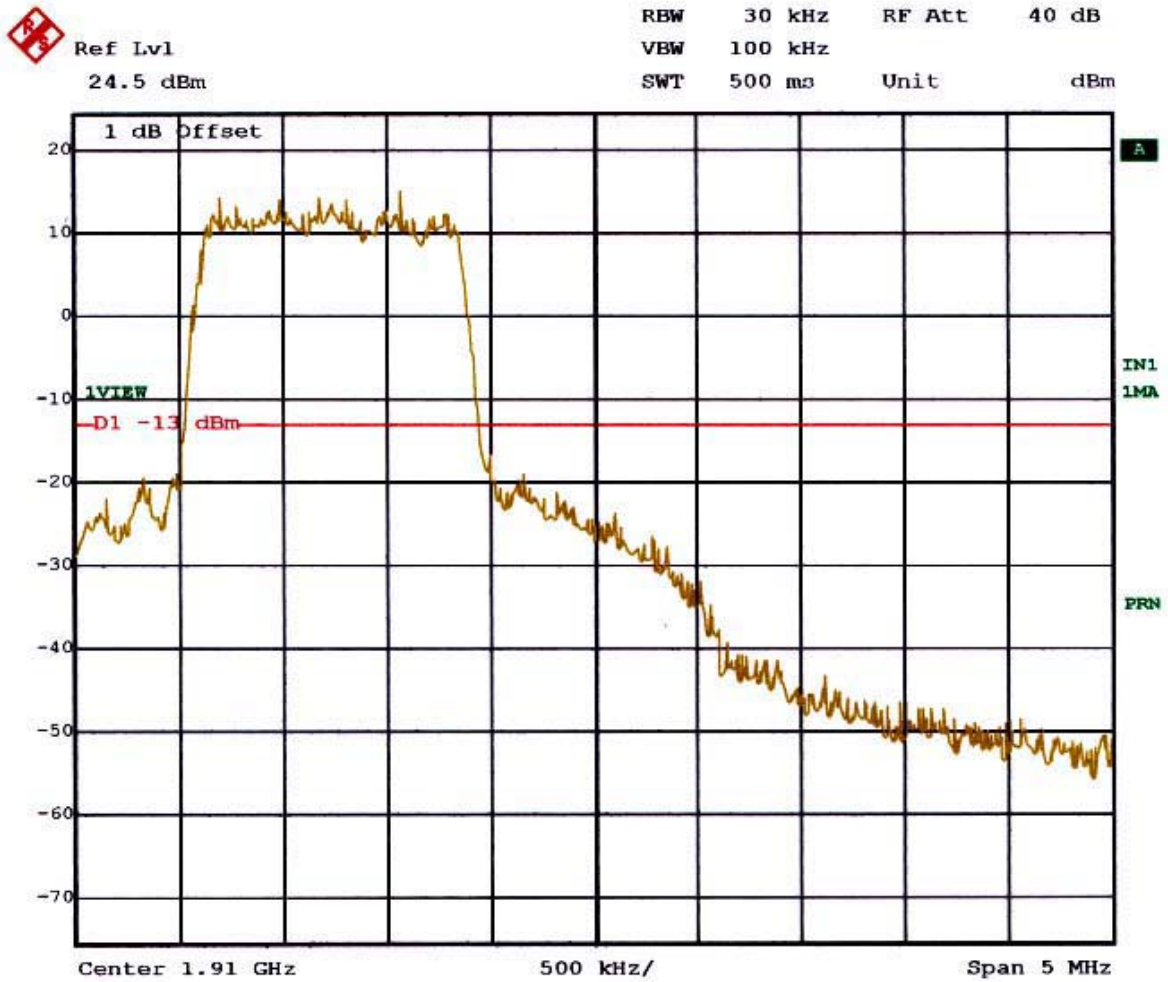

Title: Tri-Mode Phone (FCC ID : PP4TX-60B)

Comment A: PCS CDMA CHANNEL: 25

■ PCS CDMA Mode Band Edge (0600 CH.)

Title: Tri-Mode Phone (FCC ID : PP4TX-60B)
Comment A: PCS CDMA CHANNEL: 600

■ PCS CDMA Mode Band Edge (1175 CH.)