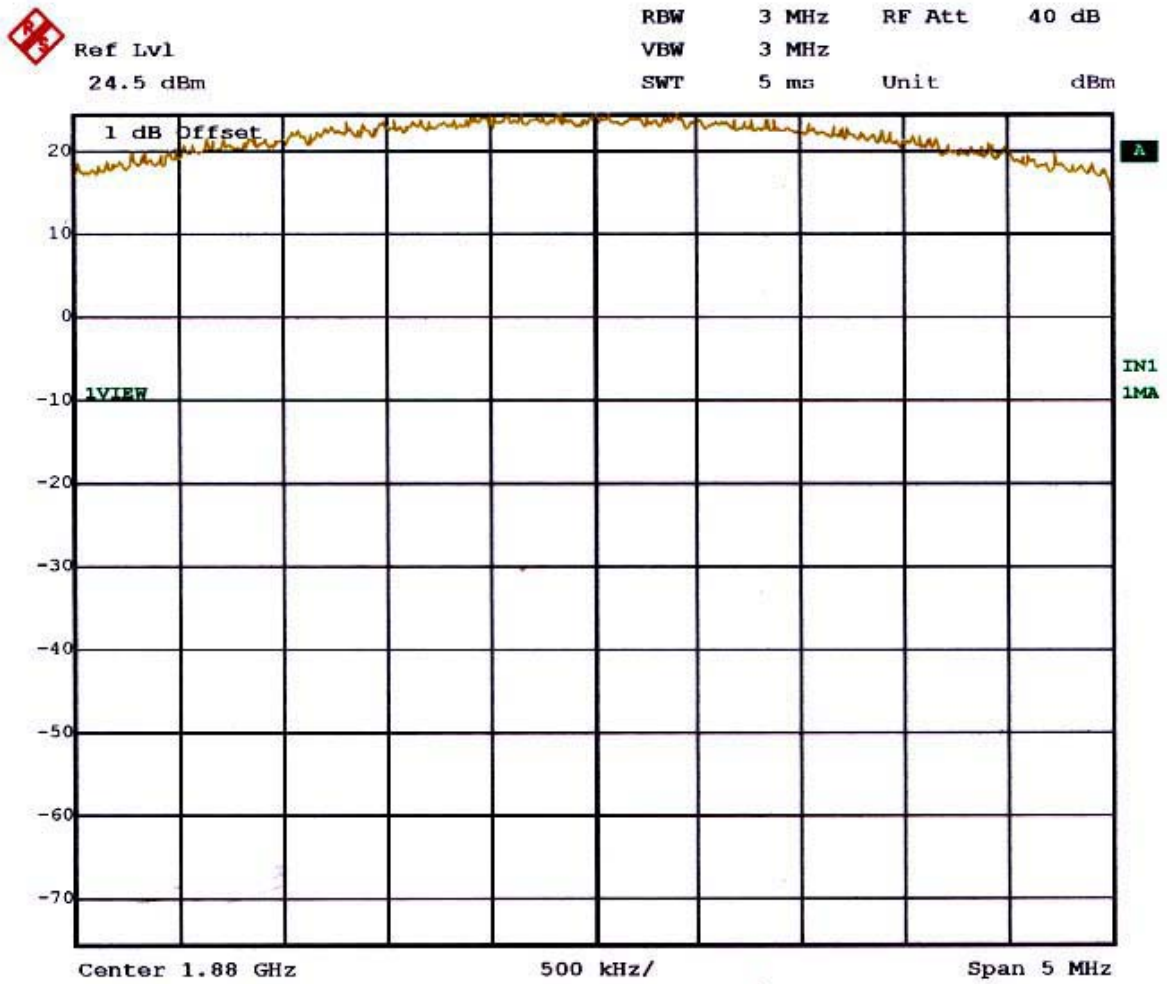

■ PCS CDMA (0600 CH) Test Mode: POWER OUT

Title: Tri-Mode Phone (FCC ID : PP4TX-60B)
Comment A: PCS CDMA CHANNEL: 600