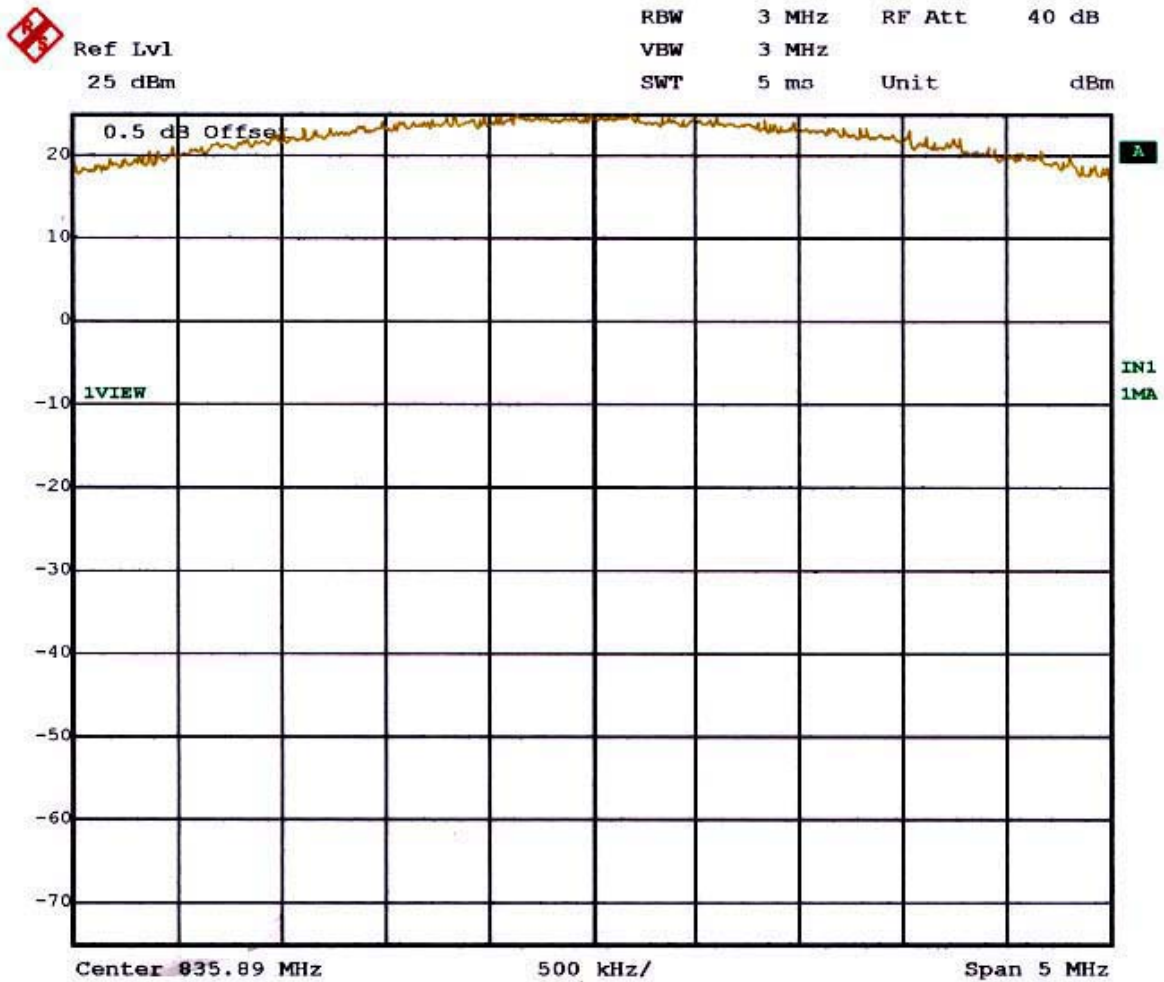

■ CDMA (0363 CH) Test Mode: POWER OUT

Title: Tri-Mode Phone (FCC ID : PP4TX-60B)
Comment A: CDMA CHANNEL:363