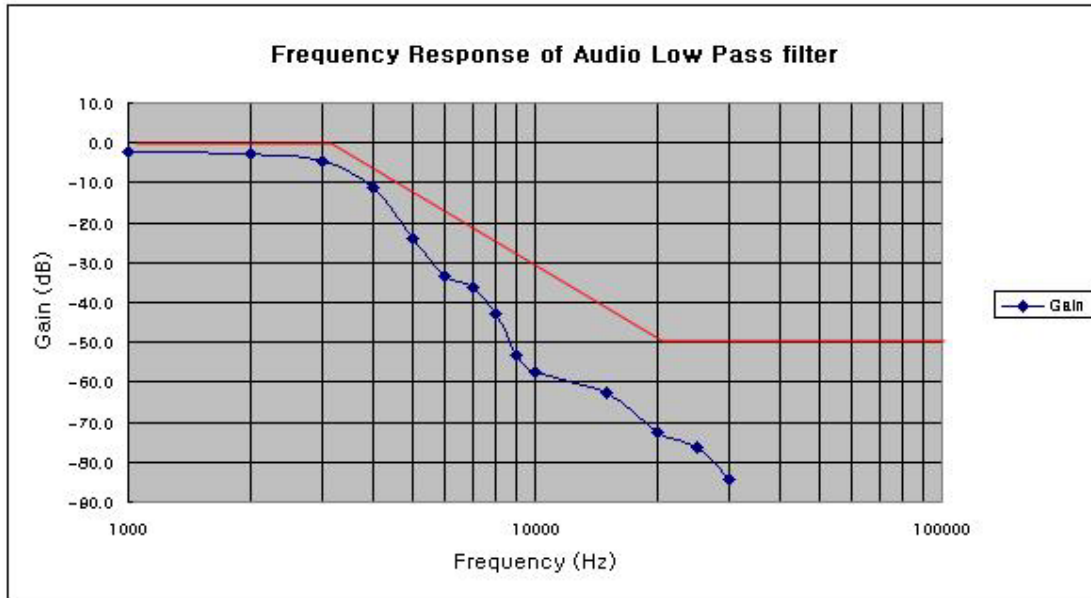

SUBJECT: Modulation Characteristics(FCC Part 22)

TEST DATE: February 12, 2003

FCC ID: PP4TX-60B

EUT: Hyundai Curitel Inc. Dual-Mode Phone (AMP8/CDMA)

REFERENCE: 1KHz = 0 dB

Frequency (Hz)	Gain (dB)
1000	-2,4
2000	-2,6
3000	-4,6
4000	-11,2
5000	-23,8
6000	-33,6
7000	-36,4
8000	-42,8
9000	-53,4
10000	-57,4
15000	-62,8
20000	-72,5
25000	-76,4
30000	-84,2