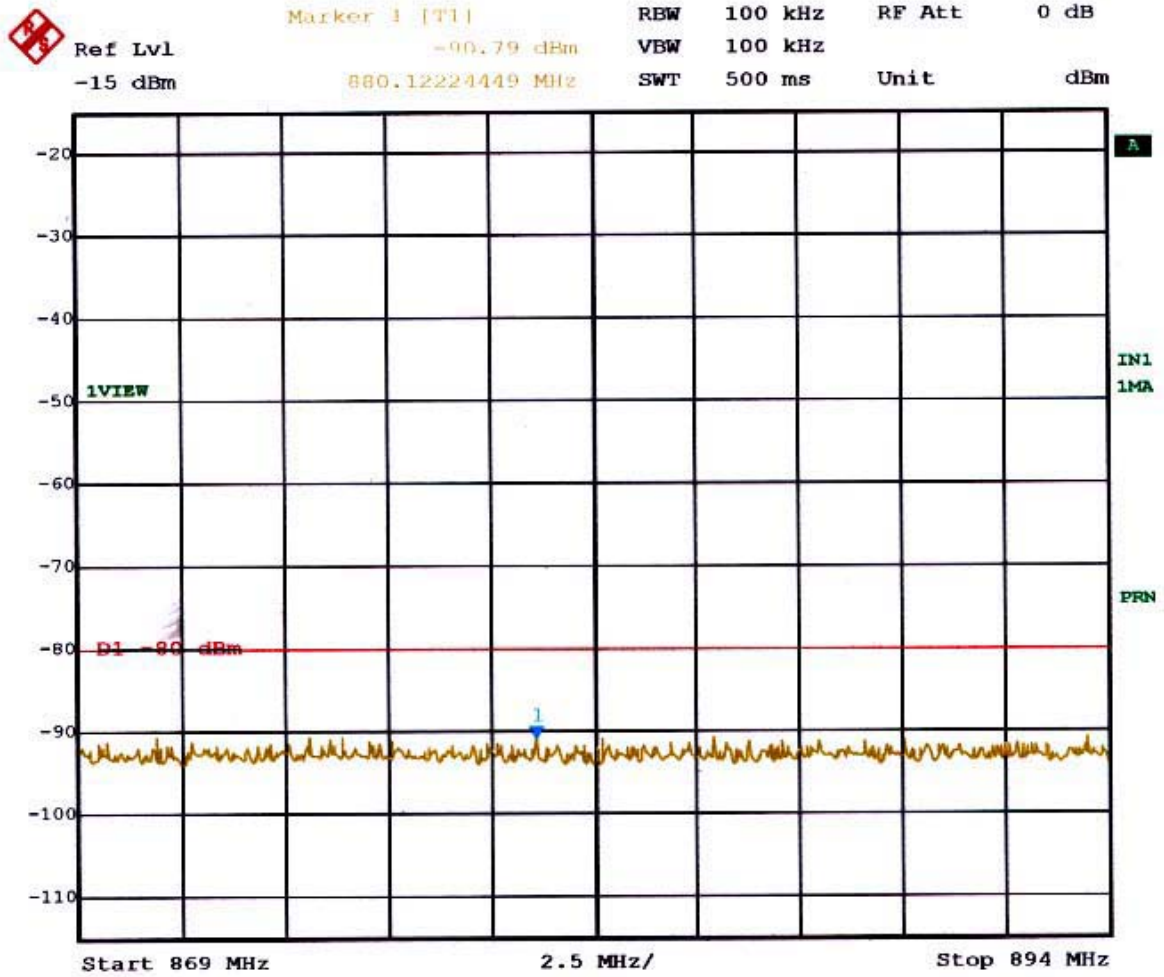

Title: Tri-Mode Phone (FCC ID : PP4TX-60B)
Comment A: CDMA CHANNEL: 1013