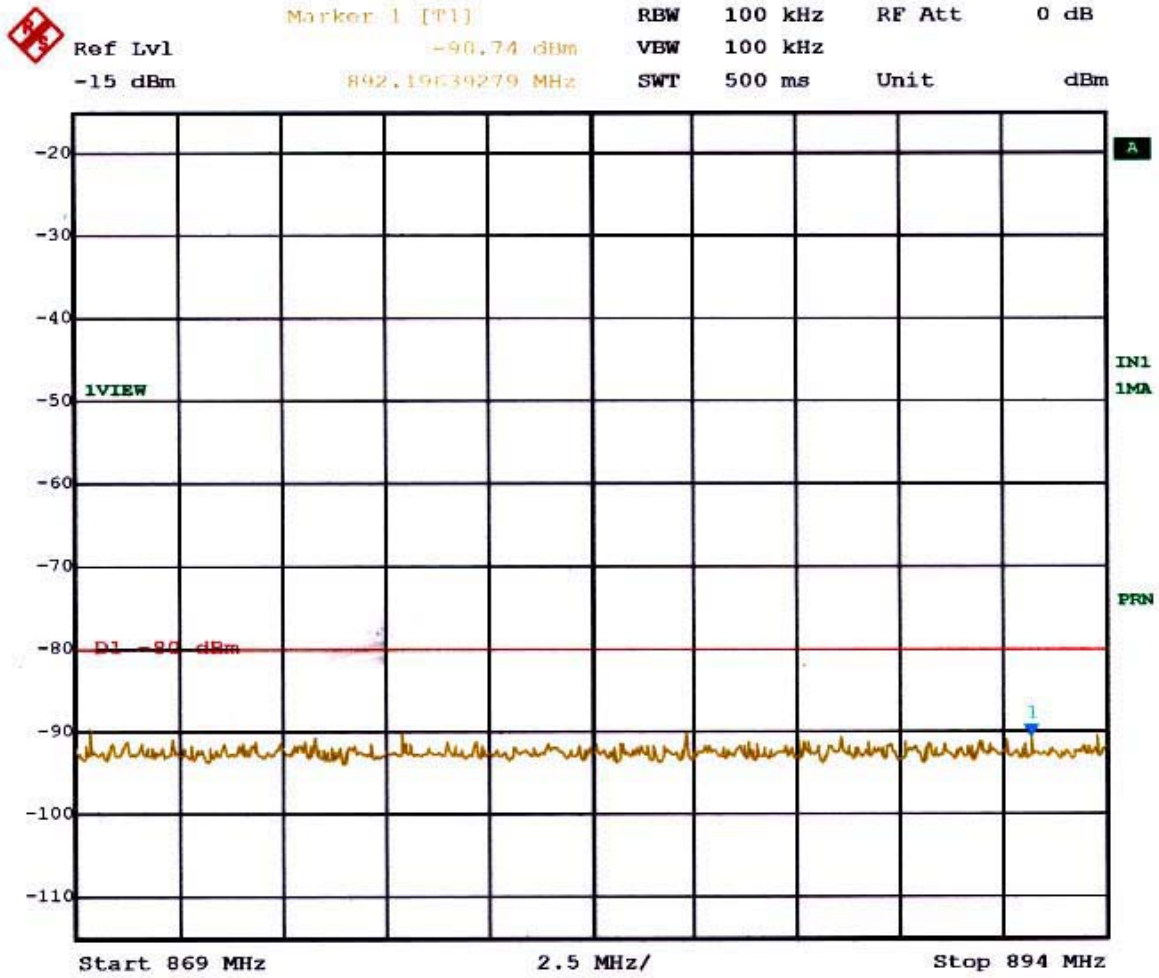

■ PCS CDMA Mode (0600 CH) : Occupied Bandwidth

Title: Tri-Mode Phone (FCC ID : PP4TX-60B)
 Comment A: PCS CDMA CHANNEL: 600

Title: Tri-Mode Phone (FCC ID : PP4TX-60B)
 Comment A: AMPS CHANNEL: 991

Title: Tri-Mode Phone (FCC ID : PP4TX-60B)
 Comment A: AMPS CHANNEL: 383