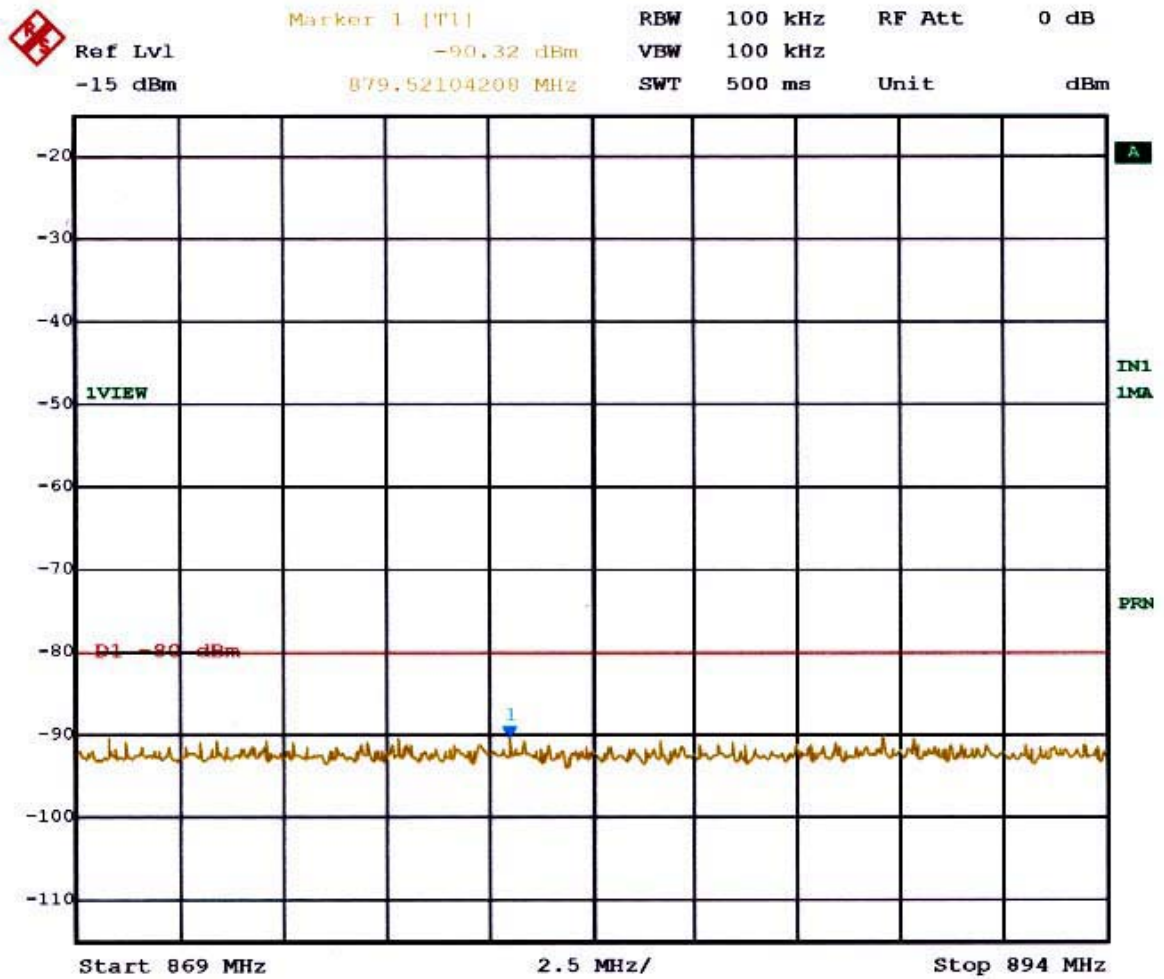

Title: Tri-Mode Phone (FCC ID : PP4TX-60B)
Comment A: AMPS CHANNEL: 383