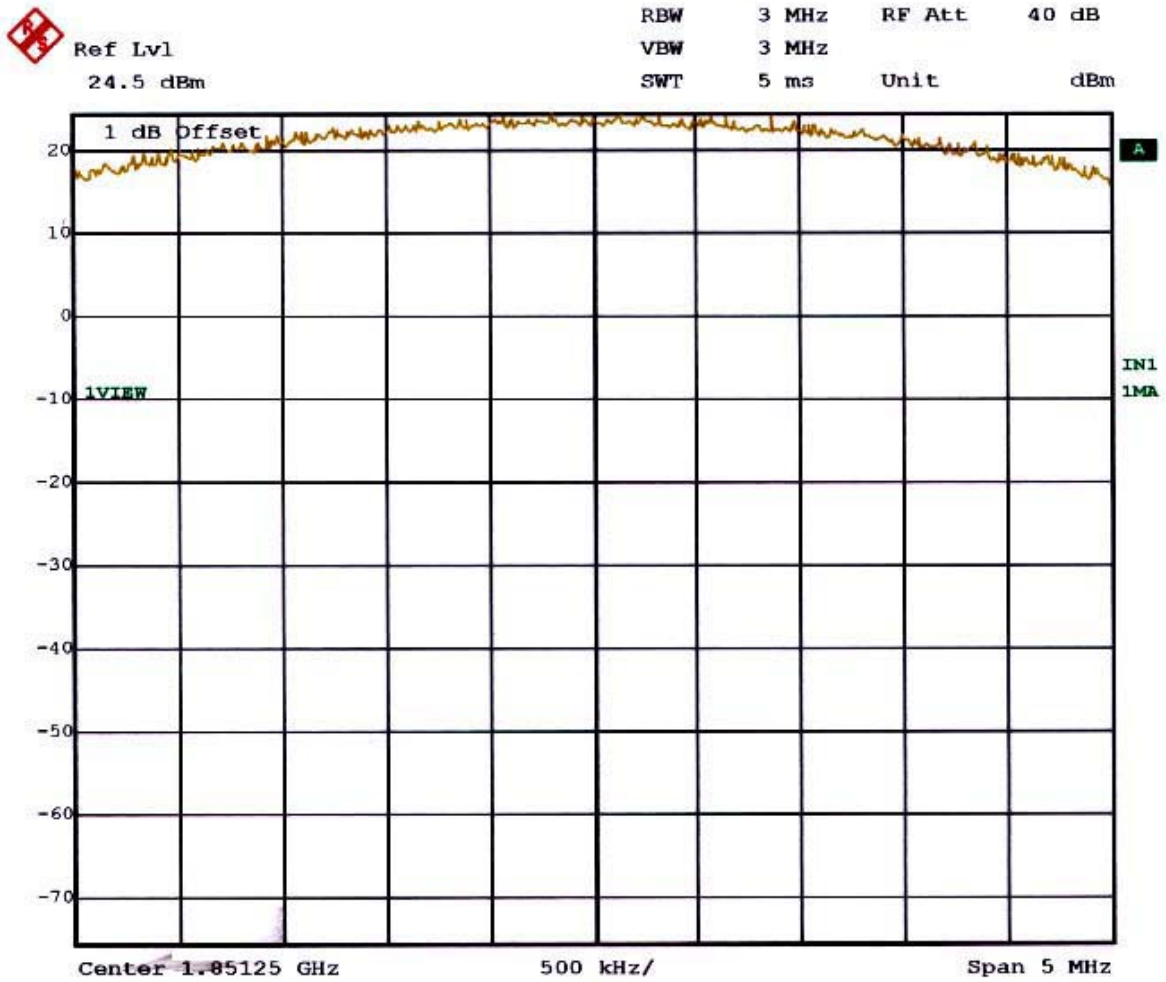

■ PCS CDMA (0025 CH) Test Mode: POWER OUT

Title: Tri-Mode Phone (FCC ID : PP4TX-60B)
Comment A: PCS CDMA CHANNEL: 25