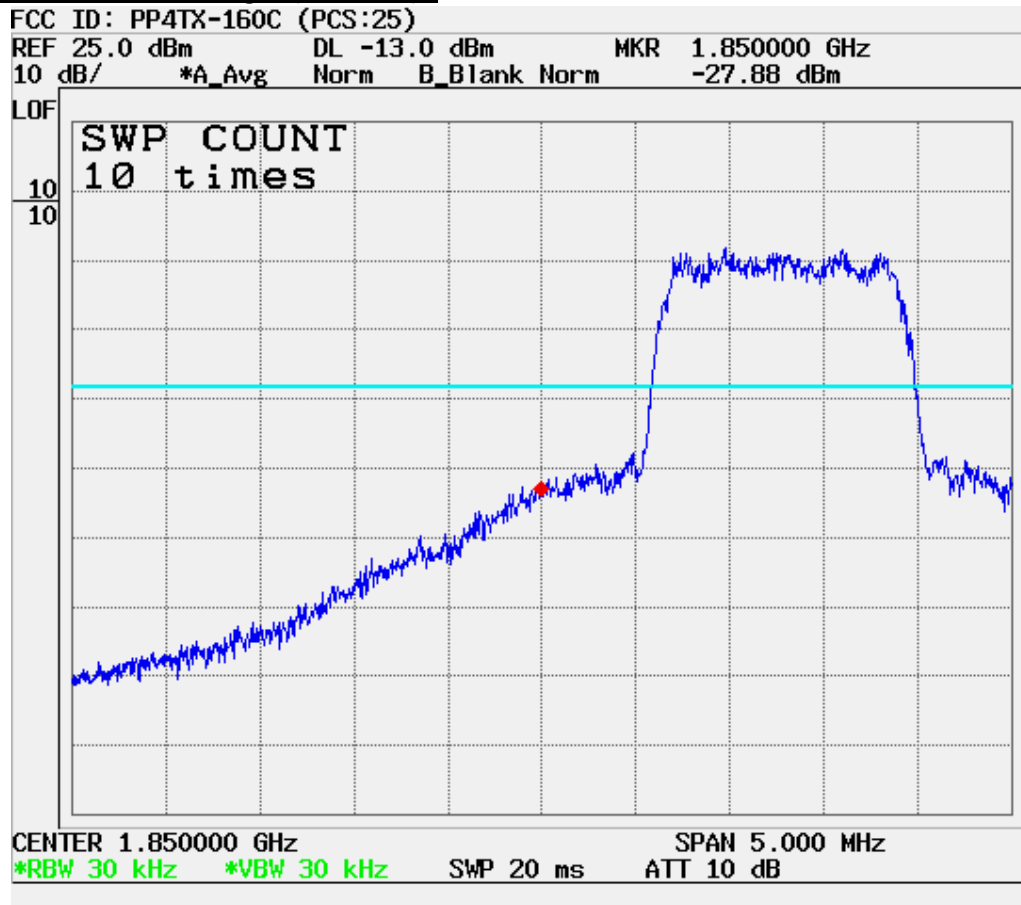

■ CDMA Cellular (777 CH.) Band Edge

■ CDMA Cellular (693 CH.) Upper Edge- Block A

■ CDMA Cellular (740 CH.) Lower Edge- Block B

■ PCS Mode (875 CH.) Block Edge

■ PCS Mode (925 CH.) Block Edge

■ PCS Mode (775 CH.) Block Edge

■ PCS Mode (825 CH.) Block Edge

■ **PCS Mode (675 CH.) Block Edge**

■ PCS Mode (725 CH.) Block Edge

■ PCS Mode (375 CH.) Block Edge

■ PCS Mode (425 CH.) Block Edge

■ PCS Mode (275 CH.) Block Edge

■ PCS Mode (325 CH.) Block Edge

■ PCS Mode Band Edge (25 CH.)

■ PCS Mode Band Edge (1175 CH.)

■ **CDMA (1013 CH) Test Mode: POWER OUT**

■ **CDMA (0363 CH) Test Mode: POWER OUT**

■ **CDMA (0777 CH) Test Mode: POWER OUT**

■ **PCS CDMA (0025 CH) Test Mode: POWER OUT**

■ **PCS CDMA (0600 CH) Test Mode: POWER OUT**

■ **PCS CDMA (1175 CH) Test Mode: POWER OUT**