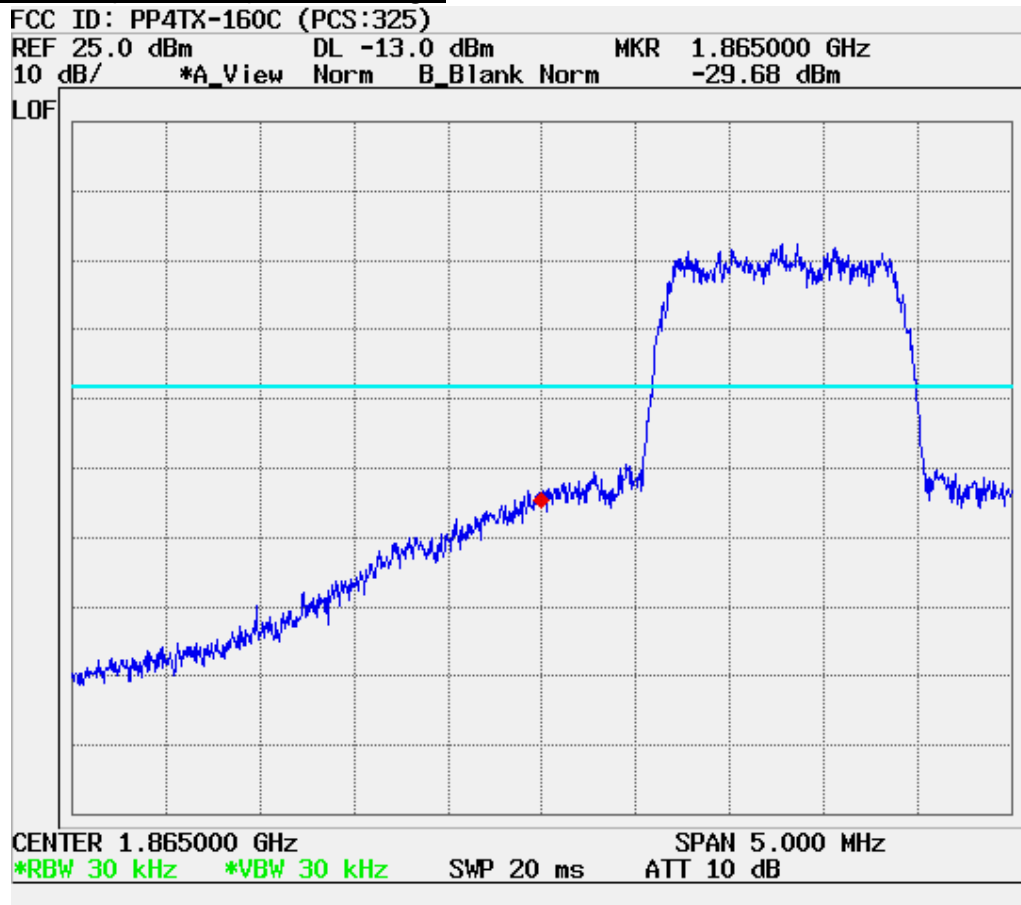

■ CDMA Cellular (777 CH.) Band Edge

■ CDMA Cellular (693 CH.) Upper Edge- Block A

■ CDMA Cellular (740 CH.) Lower Edge- Block B

■ PCS Mode (875 CH.) Block Edge

■ PCS Mode (925 CH.) Block Edge

■ PCS Mode (775 CH.) Block Edge

■ PCS Mode (825 CH.) Block Edge

■ **PCS Mode (675 CH.) Block Edge**

■ PCS Mode (725 CH.) Block Edge

■ PCS Mode (375 CH.) Block Edge

■ PCS Mode (425 CH.) Block Edge

■ PCS Mode (275 CH.) Block Edge

■ PCS Mode (325 CH.) Block Edge

■ PCS Mode Band Edge (25 CH.)

■ PCS Mode Band Edge (1175 CH.)

■ **CDMA (1013 CH) Test Mode: POWER OUT**

■ **CDMA (0363 CH) Test Mode: POWER OUT**

■ **CDMA (0777 CH) Test Mode: POWER OUT**

■ **PCS CDMA (0025 CH) Test Mode: POWER OUT**

■ **PCS CDMA (0600 CH) Test Mode: POWER OUT**

■ **PCS CDMA (1175 CH) Test Mode: POWER OUT**