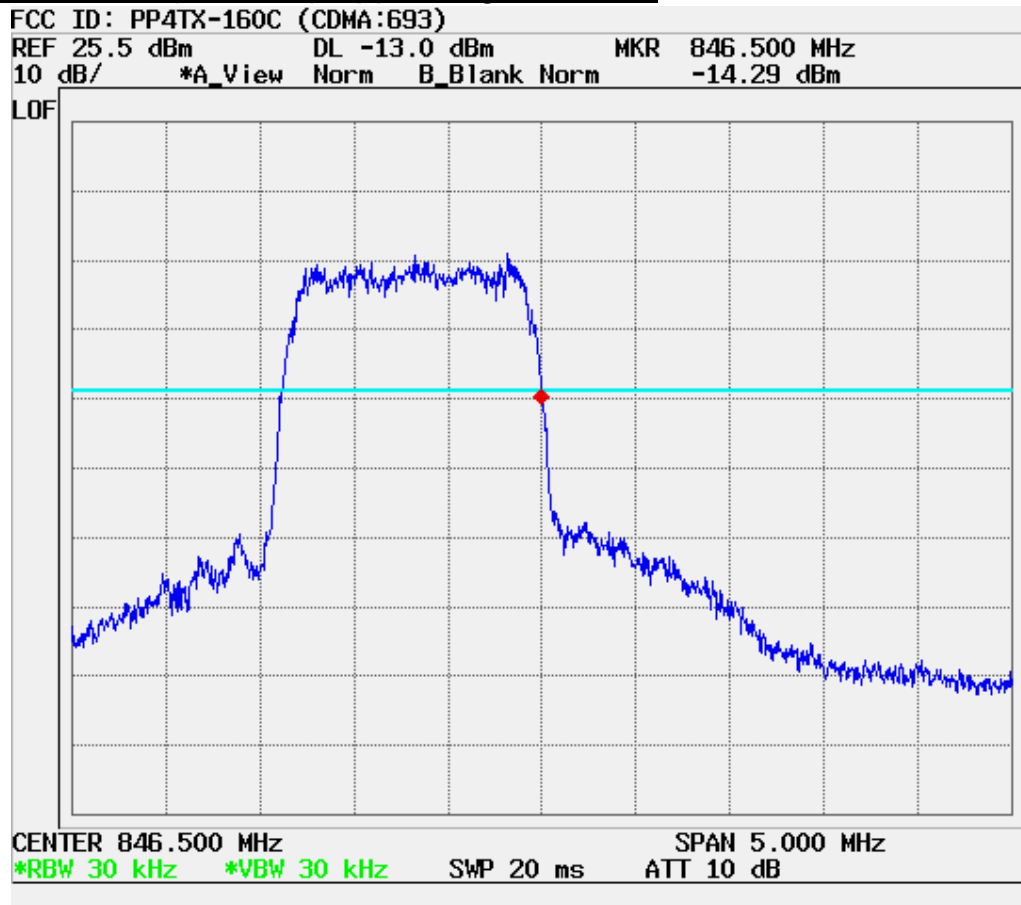

■ PCS CDMA MODE (1175 CH.) Conducted Spurious

■ **CDMA MODE (0363 CH.) : Channel Power**

■ PCS CDMA MODE (0600 CH.) : Channel Power

■ CDMA Mode (0363 CH.) : Occupied Bandwidth

■ PCS CDMA Mode (0600 CH) : Occupied Bandwidth

■ CDMA Cellular (643 CH.) Upper Edge- Block A

■ CDMA Cellular (690 CH.) Lower Edge- Block B

■ CDMA Cellular (310 CH.) Upper Edge- Block A

■ CDMA Cellular (357 CH.) Lower Edge- Block B

■ CDMA Cellular (1013 CH.) Band Edge

■ CDMA Cellular (777 CH.) Band Edge

■ CDMA Cellular (693 CH.) Upper Edge- Block A

■ CDMA Cellular (740 CH.) Lower Edge- Block B

■ PCS Mode (875 CH.) Block Edge

■ PCS Mode (925 CH.) Block Edge

■ PCS Mode (775 CH.) Block Edge