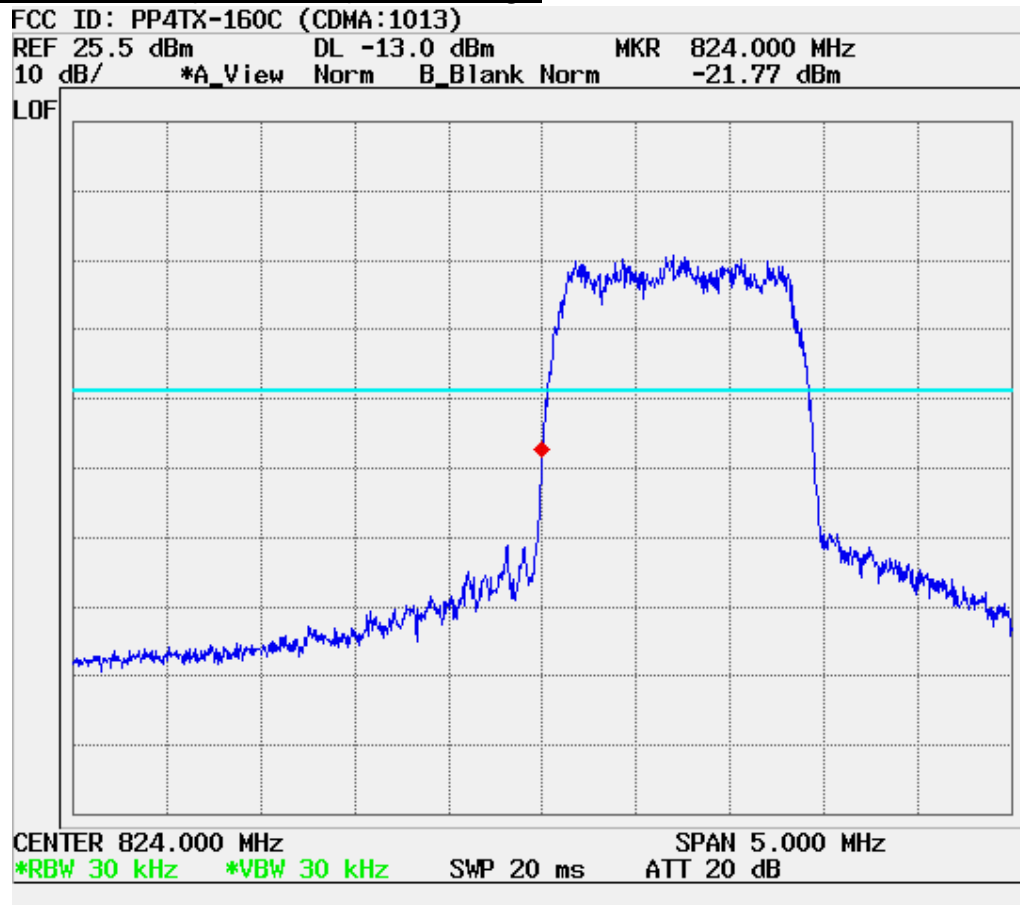

■ PCS CDMA MODE (1175 CH.) Conducted Spurious

■ **CDMA MODE (0363 CH.) : Channel Power**

■ PCS CDMA MODE (0600 CH.) : Channel Power

■ CDMA Mode (0363 CH.) : Occupied Bandwidth

■ PCS CDMA Mode (0600 CH) : Occupied Bandwidth

■ CDMA Cellular (643 CH.) Upper Edge- Block A

■ CDMA Cellular (690 CH.) Lower Edge- Block B

■ CDMA Cellular (310 CH.) Upper Edge- Block A

■ CDMA Cellular (357 CH.) Lower Edge- Block B

■ CDMA Cellular (1013 CH.) Band Edge

■ CDMA Cellular (777 CH.) Band Edge

■ CDMA Cellular (693 CH.) Upper Edge- Block A

■ CDMA Cellular (740 CH.) Lower Edge- Block B

■ PCS Mode (875 CH.) Block Edge

■ PCS Mode (925 CH.) Block Edge

■ PCS Mode (775 CH.) Block Edge