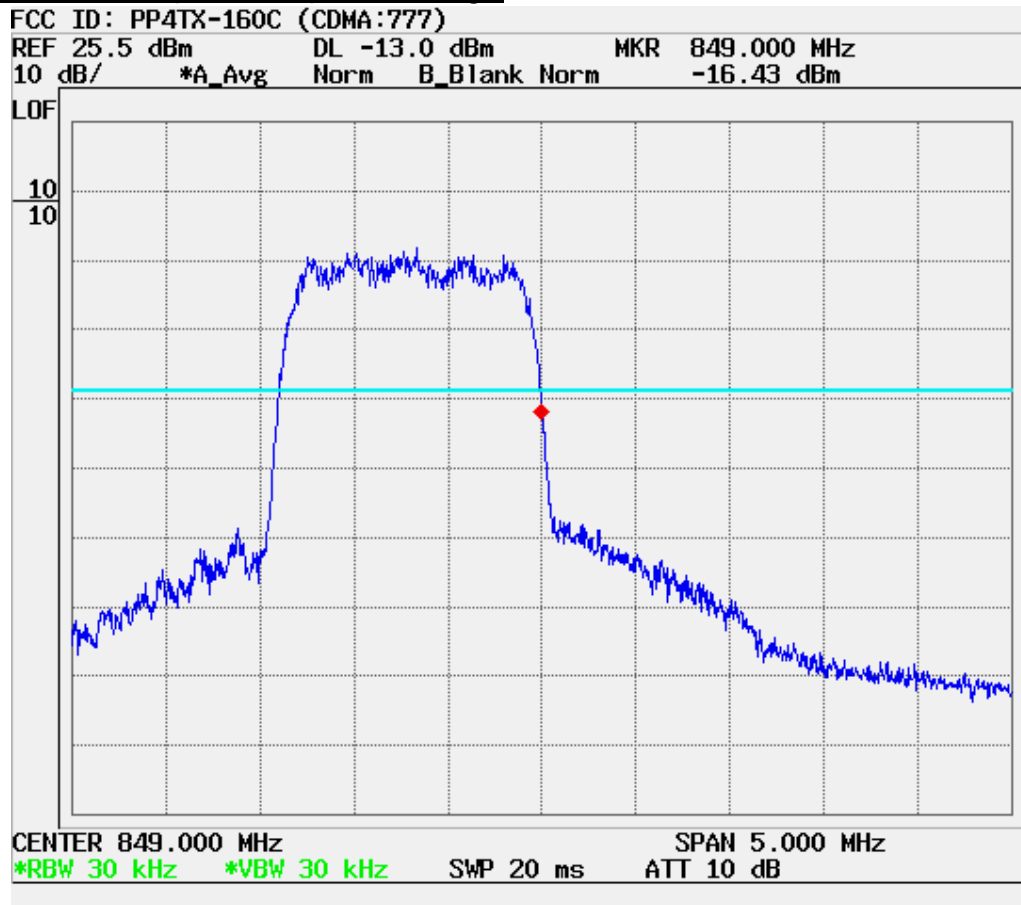

■ PCS CDMA MODE (1175 CH.) Conducted Spurious

■ **CDMA MODE (0363 CH.) : Channel Power**

■ PCS CDMA MODE (0600 CH.) : Channel Power

■ CDMA Mode (0363 CH.) : Occupied Bandwidth

■ PCS CDMA Mode (0600 CH) : Occupied Bandwidth

■ CDMA Cellular (643 CH.) Upper Edge- Block A

■ CDMA Cellular (690 CH.) Lower Edge- Block B

■ CDMA Cellular (310 CH.) Upper Edge- Block A

■ CDMA Cellular (357 CH.) Lower Edge- Block B

■ CDMA Cellular (1013 CH.) Band Edge

■ CDMA Cellular (777 CH.) Band Edge

■ CDMA Cellular (693 CH.) Upper Edge- Block A

■ CDMA Cellular (740 CH.) Lower Edge- Block B

■ PCS Mode (875 CH.) Block Edge

■ PCS Mode (925 CH.) Block Edge

■ PCS Mode (775 CH.) Block Edge