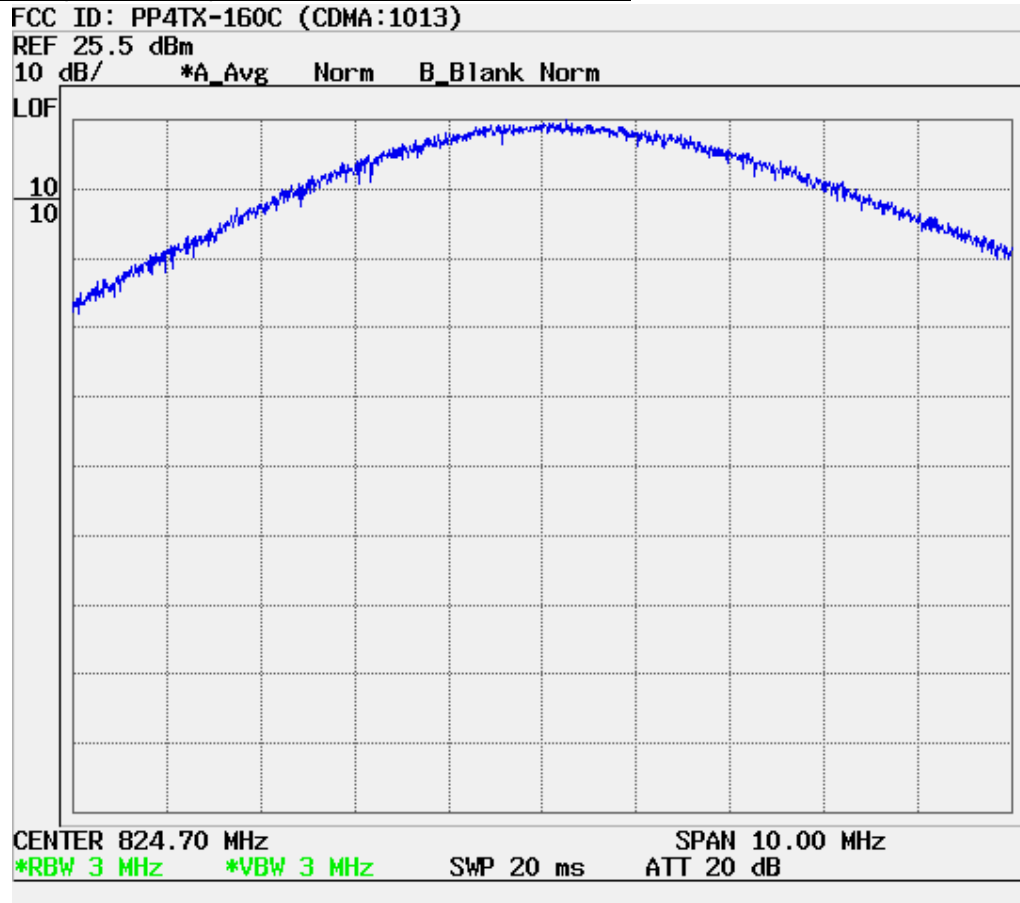

■ CDMA Cellular (777 CH.) Band Edge

■ CDMA Cellular (693 CH.) Upper Edge- Block A

■ CDMA Cellular (740 CH.) Lower Edge- Block B

■ PCS Mode (875 CH.) Block Edge

■ PCS Mode (925 CH.) Block Edge

■ PCS Mode (775 CH.) Block Edge

■ PCS Mode (825 CH.) Block Edge

■ **PCS Mode (675 CH.) Block Edge**

■ PCS Mode (725 CH.) Block Edge

■ PCS Mode (375 CH.) Block Edge

■ PCS Mode (425 CH.) Block Edge

■ PCS Mode (275 CH.) Block Edge

■ PCS Mode (325 CH.) Block Edge

■ PCS Mode Band Edge (25 CH.)

■ PCS Mode Band Edge (1175 CH.)

■ **CDMA (1013 CH) Test Mode: POWER OUT**

■ **CDMA (0363 CH) Test Mode: POWER OUT**

■ **CDMA (0777 CH) Test Mode: POWER OUT**

■ **PCS CDMA (0025 CH) Test Mode: POWER OUT**

■ **PCS CDMA (0600 CH) Test Mode: POWER OUT**

■ **PCS CDMA (1175 CH) Test Mode: POWER OUT**