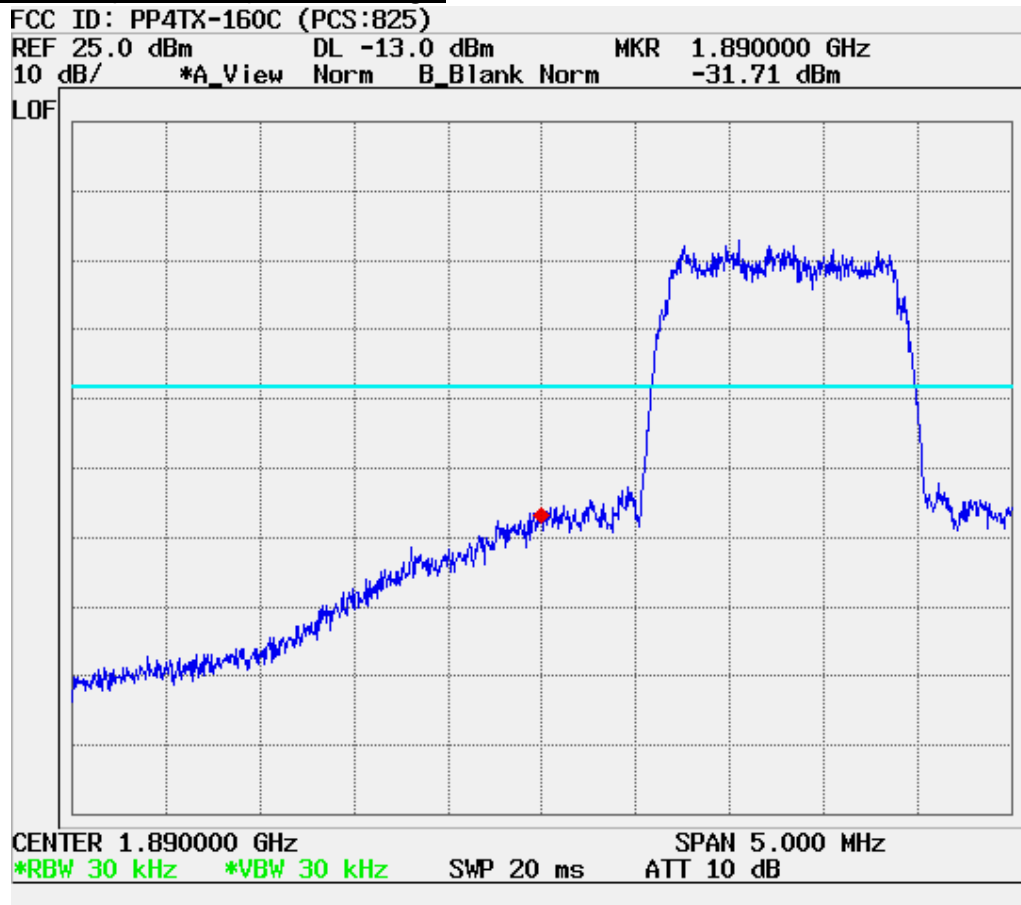

■ CDMA Cellular (643 CH.) Upper Edge- Block A

■ CDMA Cellular (690 CH.) Lower Edge- Block B

■ CDMA Cellular (310 CH.) Upper Edge- Block A

■ CDMA Cellular (357 CH.) Lower Edge- Block B

■ CDMA Cellular (1013 CH.) Band Edge

■ CDMA Cellular (777 CH.) Band Edge

■ CDMA Cellular (693 CH.) Upper Edge- Block A

■ CDMA Cellular (740 CH.) Lower Edge- Block B

■ PCS Mode (875 CH.) Block Edge

■ PCS Mode (925 CH.) Block Edge

■ PCS Mode (775 CH.) Block Edge

■ PCS Mode (825 CH.) Block Edge

■ **PCS Mode (675 CH.) Block Edge**

■ PCS Mode (725 CH.) Block Edge

■ PCS Mode (375 CH.) Block Edge

■ PCS Mode (425 CH.) Block Edge

■ PCS Mode (275 CH.) Block Edge

■ PCS Mode (325 CH.) Block Edge

■ PCS Mode Band Edge (25 CH.)

■ PCS Mode Band Edge (1175 CH.)

■ **CDMA (1013 CH) Test Mode: POWER OUT**

■ **CDMA (0363 CH) Test Mode: POWER OUT**

■ **CDMA (0777 CH) Test Mode: POWER OUT**

■ **PCS CDMA (0025 CH) Test Mode: POWER OUT**