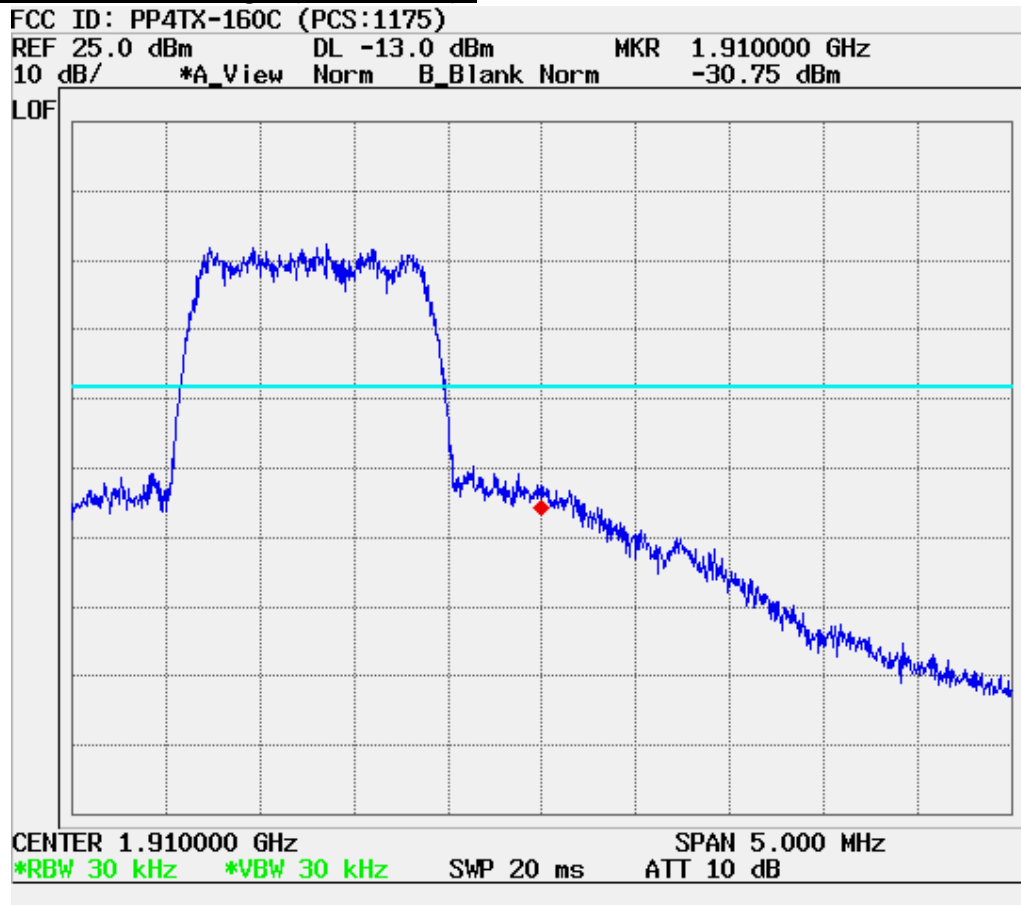

■ CDMA Cellular (777 CH.) Band Edge

■ CDMA Cellular (693 CH.) Upper Edge- Block A

■ CDMA Cellular (740 CH.) Lower Edge- Block B

■ PCS Mode (875 CH.) Block Edge

■ PCS Mode (925 CH.) Block Edge

■ PCS Mode (775 CH.) Block Edge

■ PCS Mode (825 CH.) Block Edge

■ **PCS Mode (675 CH.) Block Edge**

■ PCS Mode (725 CH.) Block Edge

■ PCS Mode (375 CH.) Block Edge

■ PCS Mode (425 CH.) Block Edge

■ PCS Mode (275 CH.) Block Edge

■ PCS Mode (325 CH.) Block Edge

■ PCS Mode Band Edge (25 CH.)

■ PCS Mode Band Edge (1175 CH.)

■ **CDMA (1013 CH) Test Mode: POWER OUT**

■ **CDMA (0363 CH) Test Mode: POWER OUT**

■ **CDMA (0777 CH) Test Mode: POWER OUT**

■ **PCS CDMA (0025 CH) Test Mode: POWER OUT**

■ **PCS CDMA (0600 CH) Test Mode: POWER OUT**

■ **PCS CDMA (1175 CH) Test Mode: POWER OUT**