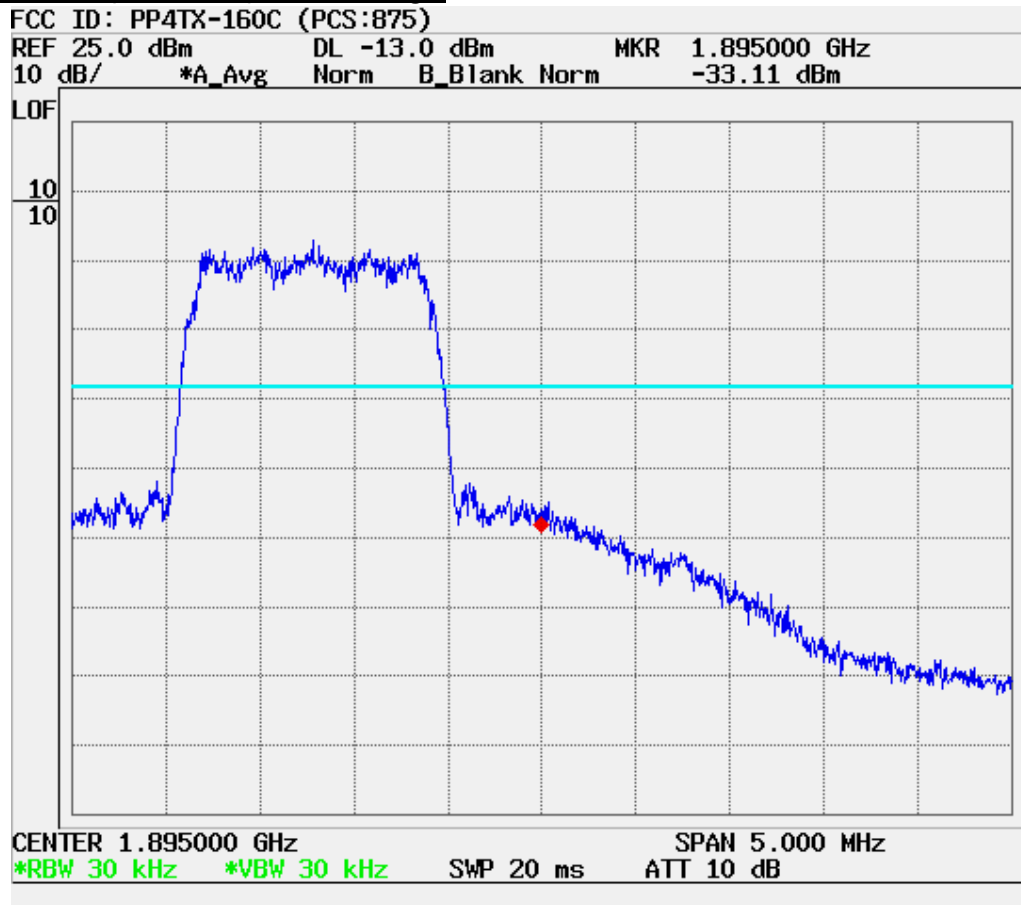

■ CDMA Cellular (643 CH.) Upper Edge- Block A

■ CDMA Cellular (690 CH.) Lower Edge- Block B

■ CDMA Cellular (310 CH.) Upper Edge- Block A

■ CDMA Cellular (357 CH.) Lower Edge- Block B

■ CDMA Cellular (1013 CH.) Band Edge

■ CDMA Cellular (777 CH.) Band Edge

■ CDMA Cellular (693 CH.) Upper Edge- Block A

■ CDMA Cellular (740 CH.) Lower Edge- Block B

■ PCS Mode (875 CH.) Block Edge

■ PCS Mode (925 CH.) Block Edge

■ PCS Mode (775 CH.) Block Edge

■ PCS Mode (825 CH.) Block Edge

■ **PCS Mode (675 CH.) Block Edge**

■ PCS Mode (725 CH.) Block Edge

■ PCS Mode (375 CH.) Block Edge

■ PCS Mode (425 CH.) Block Edge

■ PCS Mode (275 CH.) Block Edge

■ PCS Mode (325 CH.) Block Edge

■ PCS Mode Band Edge (25 CH.)

■ PCS Mode Band Edge (1175 CH.)

■ **CDMA (1013 CH) Test Mode: POWER OUT**

■ **CDMA (0363 CH) Test Mode: POWER OUT**

■ **CDMA (0777 CH) Test Mode: POWER OUT**

■ **PCS CDMA (0025 CH) Test Mode: POWER OUT**