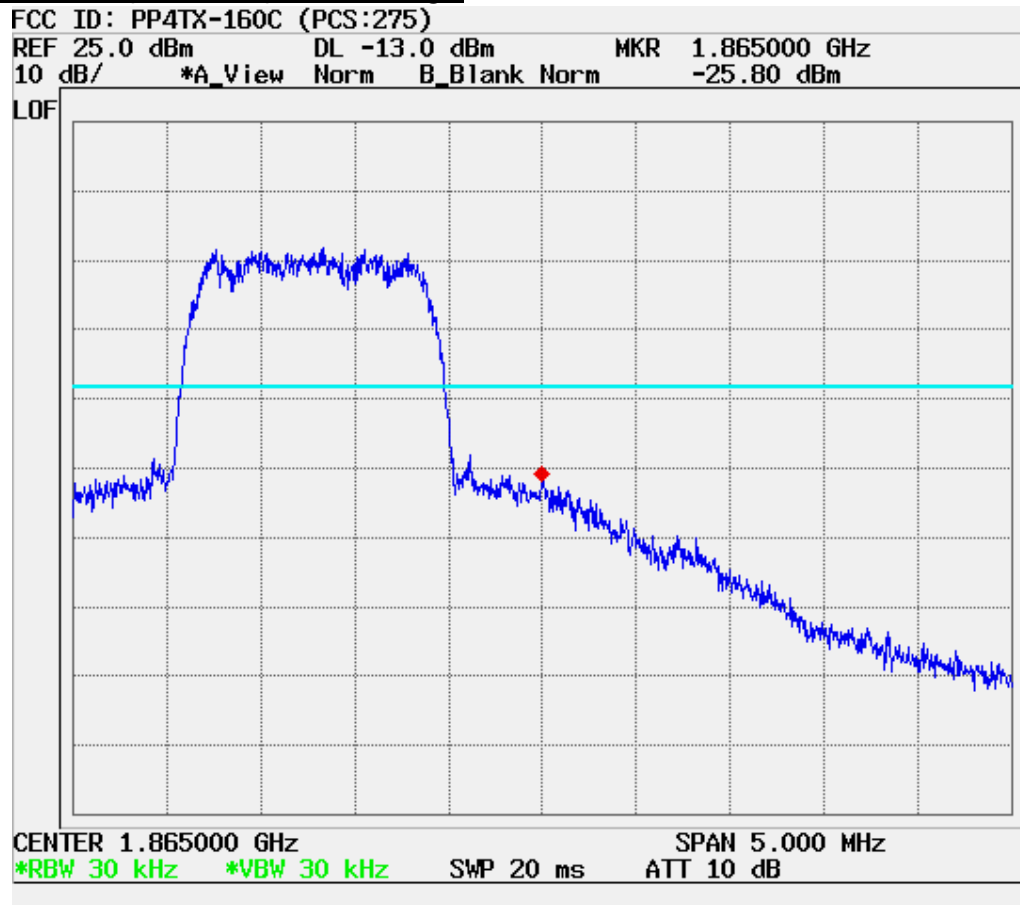

■ CDMA Cellular (777 CH.) Band Edge

■ CDMA Cellular (693 CH.) Upper Edge- Block A

■ CDMA Cellular (740 CH.) Lower Edge- Block B

■ PCS Mode (875 CH.) Block Edge

■ PCS Mode (925 CH.) Block Edge

■ PCS Mode (775 CH.) Block Edge

■ PCS Mode (825 CH.) Block Edge

■ **PCS Mode (675 CH.) Block Edge**

■ PCS Mode (725 CH.) Block Edge

■ PCS Mode (375 CH.) Block Edge

■ PCS Mode (425 CH.) Block Edge

■ PCS Mode (275 CH.) Block Edge

■ PCS Mode (325 CH.) Block Edge

■ PCS Mode Band Edge (25 CH.)

■ PCS Mode Band Edge (1175 CH.)

■ **CDMA (1013 CH) Test Mode: POWER OUT**

■ **CDMA (0363 CH) Test Mode: POWER OUT**

■ **CDMA (0777 CH) Test Mode: POWER OUT**

■ **PCS CDMA (0025 CH) Test Mode: POWER OUT**

■ **PCS CDMA (0600 CH) Test Mode: POWER OUT**

■ **PCS CDMA (1175 CH) Test Mode: POWER OUT**