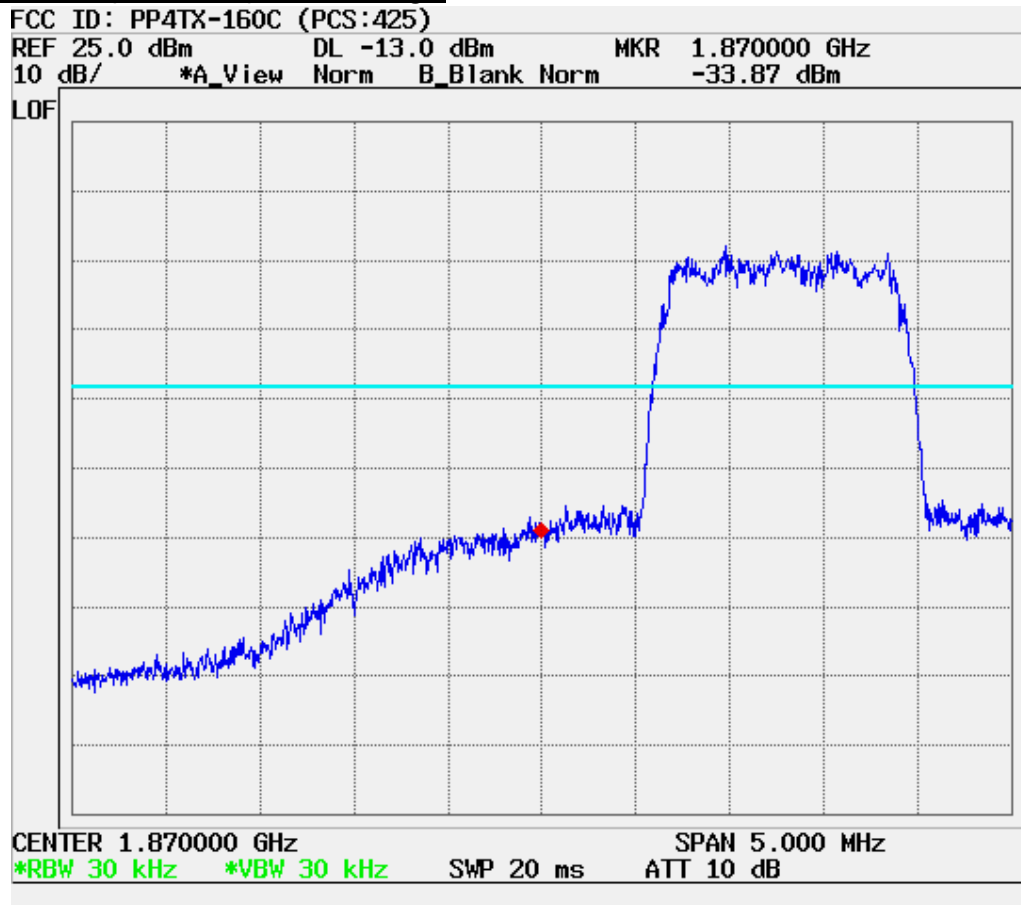

■ CDMA Cellular (777 CH.) Band Edge

■ CDMA Cellular (693 CH.) Upper Edge- Block A

■ CDMA Cellular (740 CH.) Lower Edge- Block B

■ PCS Mode (875 CH.) Block Edge

■ PCS Mode (925 CH.) Block Edge

■ PCS Mode (775 CH.) Block Edge

■ PCS Mode (825 CH.) Block Edge

■ **PCS Mode (675 CH.) Block Edge**

■ PCS Mode (725 CH.) Block Edge

■ PCS Mode (375 CH.) Block Edge

■ PCS Mode (425 CH.) Block Edge

■ PCS Mode (275 CH.) Block Edge

■ PCS Mode (325 CH.) Block Edge

■ PCS Mode Band Edge (25 CH.)

■ PCS Mode Band Edge (1175 CH.)

■ **CDMA (1013 CH) Test Mode: POWER OUT**

■ **CDMA (0363 CH) Test Mode: POWER OUT**

■ **CDMA (0777 CH) Test Mode: POWER OUT**

■ **PCS CDMA (0025 CH) Test Mode: POWER OUT**

■ **PCS CDMA (0600 CH) Test Mode: POWER OUT**

■ **PCS CDMA (1175 CH) Test Mode: POWER OUT**