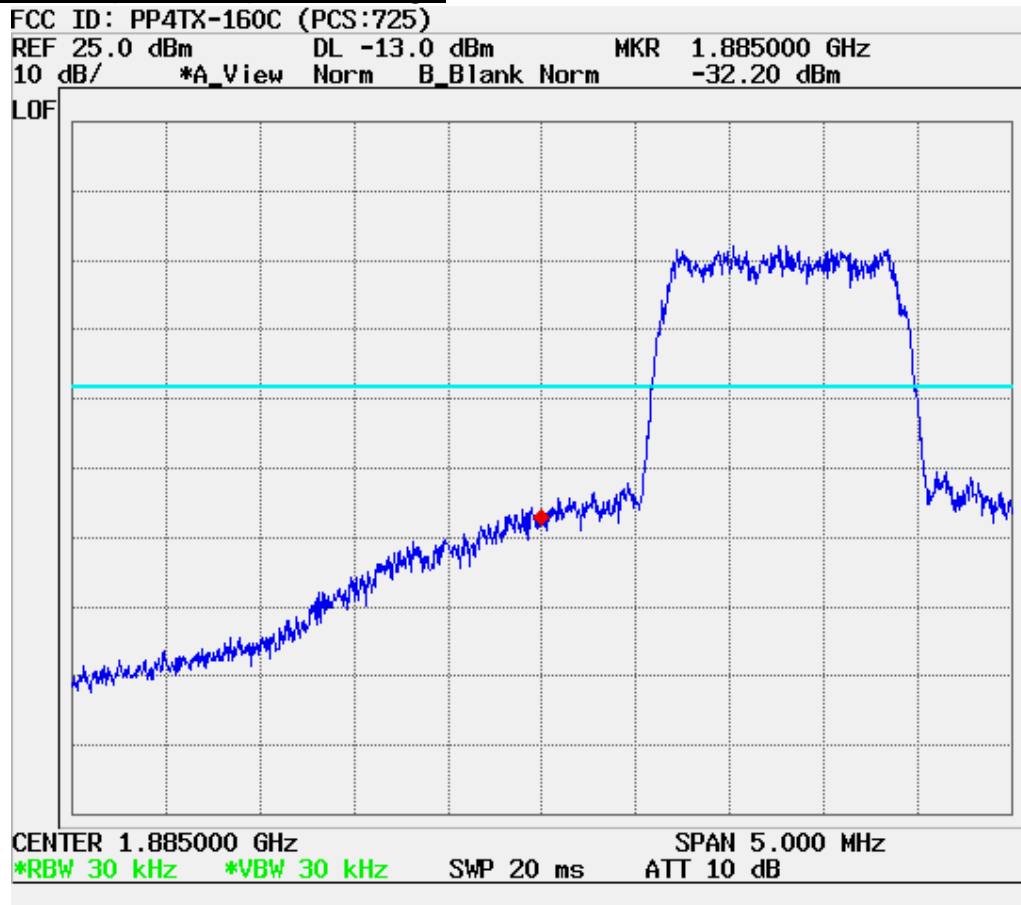

■ CDMA Cellular (643 CH.) Upper Edge- Block A

■ CDMA Cellular (690 CH.) Lower Edge- Block B

■ CDMA Cellular (310 CH.) Upper Edge- Block A

■ CDMA Cellular (357 CH.) Lower Edge- Block B

■ CDMA Cellular (1013 CH.) Band Edge

■ CDMA Cellular (777 CH.) Band Edge

■ CDMA Cellular (693 CH.) Upper Edge- Block A

■ CDMA Cellular (740 CH.) Lower Edge- Block B

■ PCS Mode (875 CH.) Block Edge

■ PCS Mode (925 CH.) Block Edge

■ PCS Mode (775 CH.) Block Edge

■ PCS Mode (825 CH.) Block Edge

■ **PCS Mode (675 CH.) Block Edge**

■ PCS Mode (725 CH.) Block Edge

■ PCS Mode (375 CH.) Block Edge

■ PCS Mode (425 CH.) Block Edge

■ PCS Mode (275 CH.) Block Edge

■ PCS Mode (325 CH.) Block Edge

■ PCS Mode Band Edge (25 CH.)

■ PCS Mode Band Edge (1175 CH.)

■ **CDMA (1013 CH) Test Mode: POWER OUT**

■ **CDMA (0363 CH) Test Mode: POWER OUT**

■ **CDMA (0777 CH) Test Mode: POWER OUT**

■ **PCS CDMA (0025 CH) Test Mode: POWER OUT**