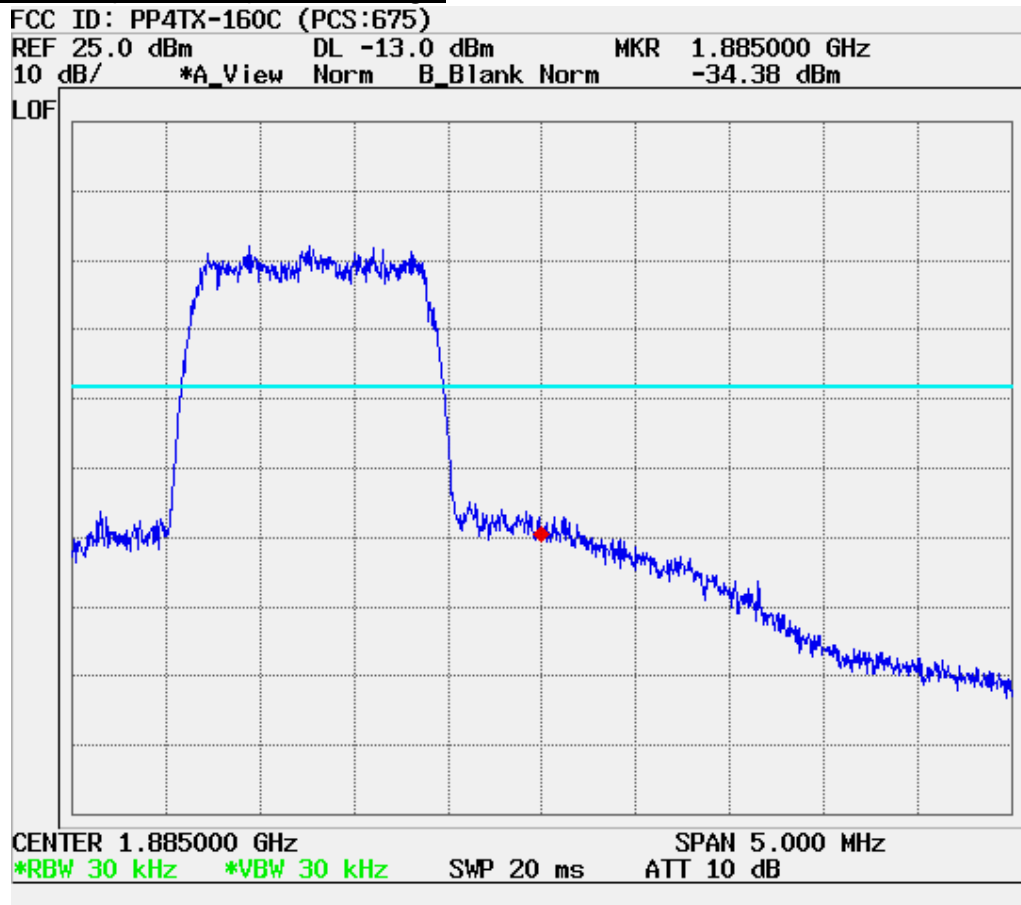

■ CDMA Cellular (643 CH.) Upper Edge- Block A

■ CDMA Cellular (690 CH.) Lower Edge- Block B

■ CDMA Cellular (310 CH.) Upper Edge- Block A

■ CDMA Cellular (357 CH.) Lower Edge- Block B

■ CDMA Cellular (1013 CH.) Band Edge

■ CDMA Cellular (777 CH.) Band Edge

■ CDMA Cellular (693 CH.) Upper Edge- Block A

■ CDMA Cellular (740 CH.) Lower Edge- Block B

■ PCS Mode (875 CH.) Block Edge

■ PCS Mode (925 CH.) Block Edge

■ PCS Mode (775 CH.) Block Edge

■ PCS Mode (825 CH.) Block Edge

■ **PCS Mode (675 CH.) Block Edge**

■ PCS Mode (725 CH.) Block Edge

■ PCS Mode (375 CH.) Block Edge

■ PCS Mode (425 CH.) Block Edge

■ PCS Mode (275 CH.) Block Edge

■ PCS Mode (325 CH.) Block Edge

■ PCS Mode Band Edge (25 CH.)

■ PCS Mode Band Edge (1175 CH.)

■ **CDMA (1013 CH) Test Mode: POWER OUT**

■ **CDMA (0363 CH) Test Mode: POWER OUT**

■ **CDMA (0777 CH) Test Mode: POWER OUT**

■ **PCS CDMA (0025 CH) Test Mode: POWER OUT**