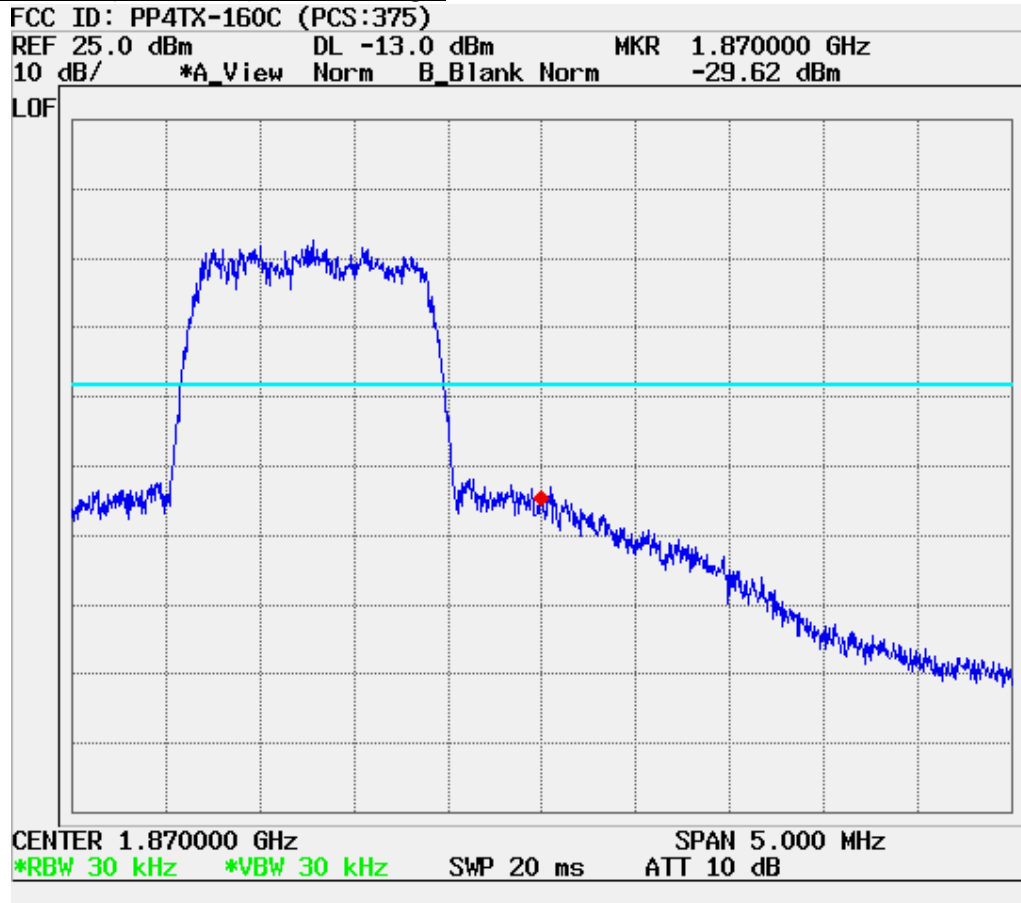

■ CDMA Cellular (777 CH.) Band Edge

■ CDMA Cellular (693 CH.) Upper Edge- Block A

■ CDMA Cellular (740 CH.) Lower Edge- Block B

■ PCS Mode (875 CH.) Block Edge

■ PCS Mode (925 CH.) Block Edge

■ PCS Mode (775 CH.) Block Edge

■ PCS Mode (825 CH.) Block Edge

■ **PCS Mode (675 CH.) Block Edge**

■ PCS Mode (725 CH.) Block Edge

■ PCS Mode (375 CH.) Block Edge

■ PCS Mode (425 CH.) Block Edge

■ PCS Mode (275 CH.) Block Edge

■ PCS Mode (325 CH.) Block Edge

■ PCS Mode Band Edge (25 CH.)

■ PCS Mode Band Edge (1175 CH.)

■ **CDMA (1013 CH) Test Mode: POWER OUT**

■ **CDMA (0363 CH) Test Mode: POWER OUT**

■ **CDMA (0777 CH) Test Mode: POWER OUT**

■ **PCS CDMA (0025 CH) Test Mode: POWER OUT**

■ **PCS CDMA (0600 CH) Test Mode: POWER OUT**

■ **PCS CDMA (1175 CH) Test Mode: POWER OUT**