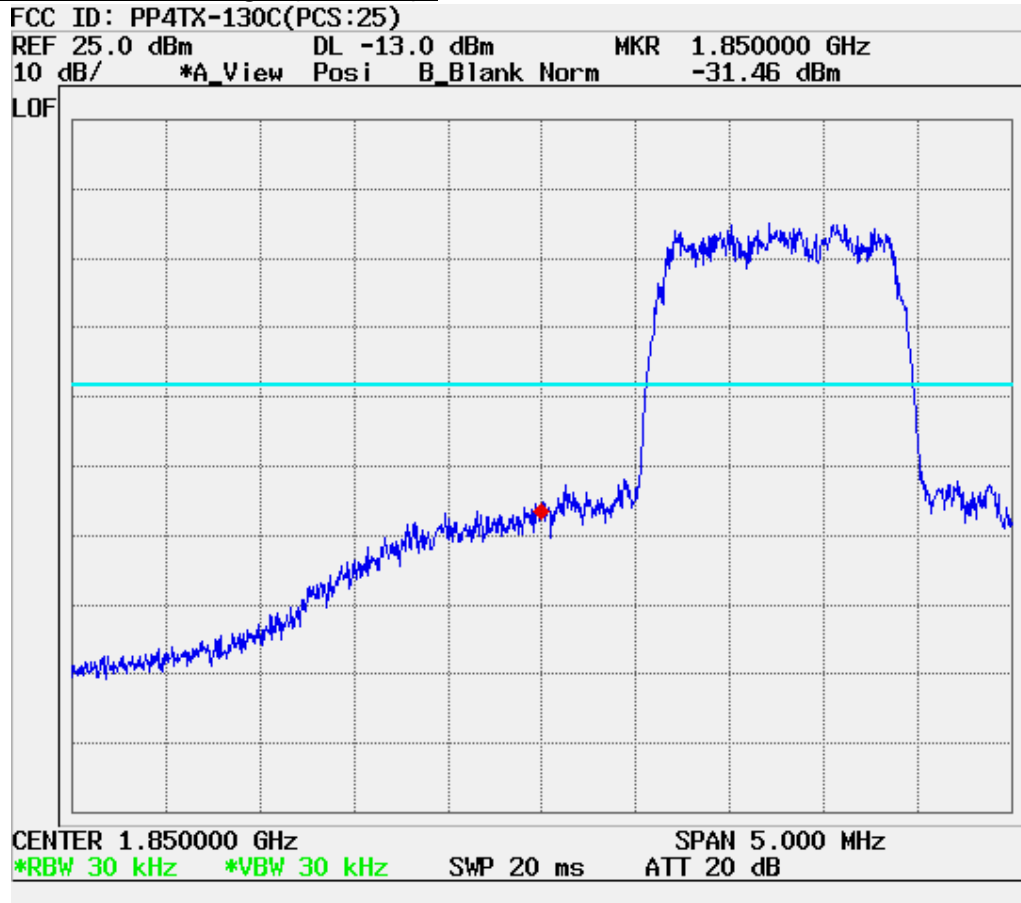

### ■ CDMA Cellular (1013 CH.) Band Edge

■ CDMA Cellular (777 CH.) Band Edge

■ CDMA Cellular (693 CH.) Upper Edge- Block A

■ CDMA Cellular (740 CH.) Lower Edge- Block B

■ **PCS Mode (875 CH.) Block Edge**

■ PCS Mode (925 CH.) Block Edge

■ PCS Mode (775 CH.) Block Edge

■ PCS Mode (825 CH.) Block Edge

■ PCS Mode (675 CH.) Block Edge

■ PCS Mode (725 CH.) Block Edge

■ **PCS Mode (375 CH.) Block Edge**

■ PCS Mode (425 CH.) Block Edge

■ PCS Mode (275 CH.) Block Edge

■ PCS Mode (325 CH.) Block Edge

■ PCS Mode Band Edge (25 CH.)

■ PCS Mode Band Edge (1175 CH.)

■ **CDMA (1013 CH) Test Mode: POWER OUT**

■ **CDMA (0363 CH) Test Mode: POWER OUT**

■ **CDMA (0777 CH) Test Mode: POWER OUT**

■ **PCS CDMA (0025 CH) Test Mode: POWER OUT**

■ PCS CDMA (0600 CH) Test Mode: POWER OUT

■ **PCS CDMA (1175 CH) Test Mode: POWER OUT**