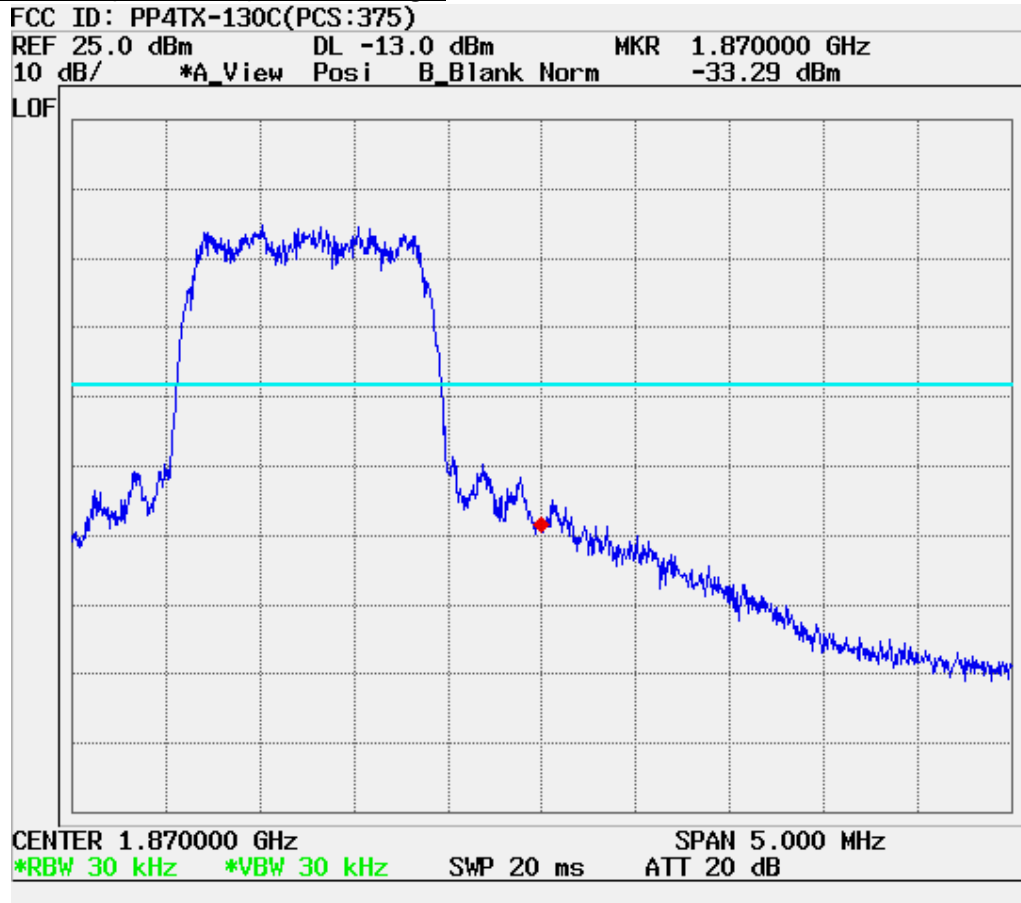

### ■ CDMA Cellular (1013 CH.) Band Edge

■ CDMA Cellular (777 CH.) Band Edge

■ CDMA Cellular (693 CH.) Upper Edge- Block A

■ CDMA Cellular (740 CH.) Lower Edge- Block B

■ **PCS Mode (875 CH.) Block Edge**

■ PCS Mode (925 CH.) Block Edge

■ PCS Mode (775 CH.) Block Edge

■ PCS Mode (825 CH.) Block Edge

■ PCS Mode (675 CH.) Block Edge

■ PCS Mode (725 CH.) Block Edge

■ **PCS Mode (375 CH.) Block Edge**

■ PCS Mode (425 CH.) Block Edge

■ PCS Mode (275 CH.) Block Edge

■ PCS Mode (325 CH.) Block Edge

■ PCS Mode Band Edge (25 CH.)

■ PCS Mode Band Edge (1175 CH.)

■ **CDMA (1013 CH) Test Mode: POWER OUT**

■ **CDMA (0363 CH) Test Mode: POWER OUT**