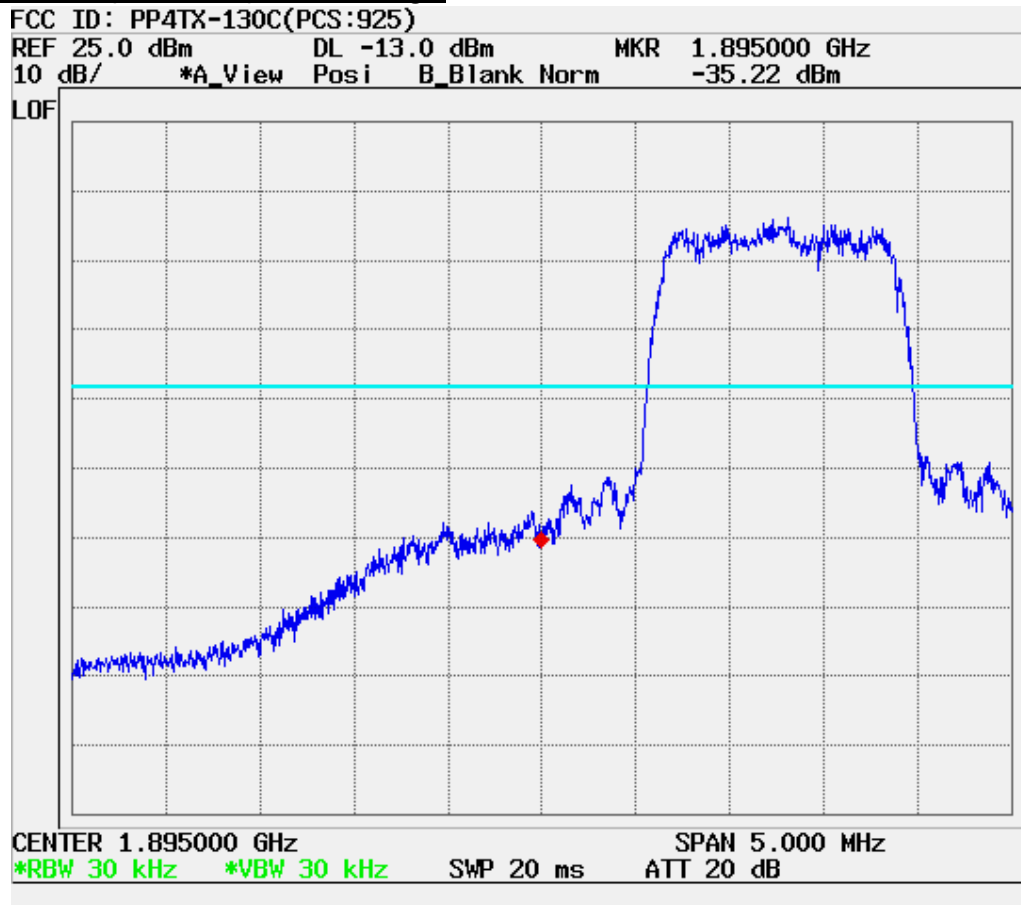

■ CDMA Cellular (643 CH.) Upper Edge- Block A

■ **CDMA Cellular (690 CH.) Lower Edge- Block B**

■ CDMA Cellular (310 CH.) Upper Edge- Block A

■ **CDMA Cellular (357 CH.) Lower Edge- Block B**

### ■ CDMA Cellular (1013 CH.) Band Edge

■ CDMA Cellular (777 CH.) Band Edge

■ CDMA Cellular (693 CH.) Upper Edge- Block A

■ CDMA Cellular (740 CH.) Lower Edge- Block B

■ **PCS Mode (875 CH.) Block Edge**

■ PCS Mode (925 CH.) Block Edge

■ PCS Mode (775 CH.) Block Edge

■ PCS Mode (825 CH.) Block Edge

■ PCS Mode (675 CH.) Block Edge

■ PCS Mode (725 CH.) Block Edge

■ **PCS Mode (375 CH.) Block Edge**

■ PCS Mode (425 CH.) Block Edge

■ PCS Mode (275 CH.) Block Edge

■ PCS Mode (325 CH.) Block Edge

■ PCS Mode Band Edge (25 CH.)

■ PCS Mode Band Edge (1175 CH.)

■ **CDMA (1013 CH) Test Mode: POWER OUT**

■ **CDMA (0363 CH) Test Mode: POWER OUT**