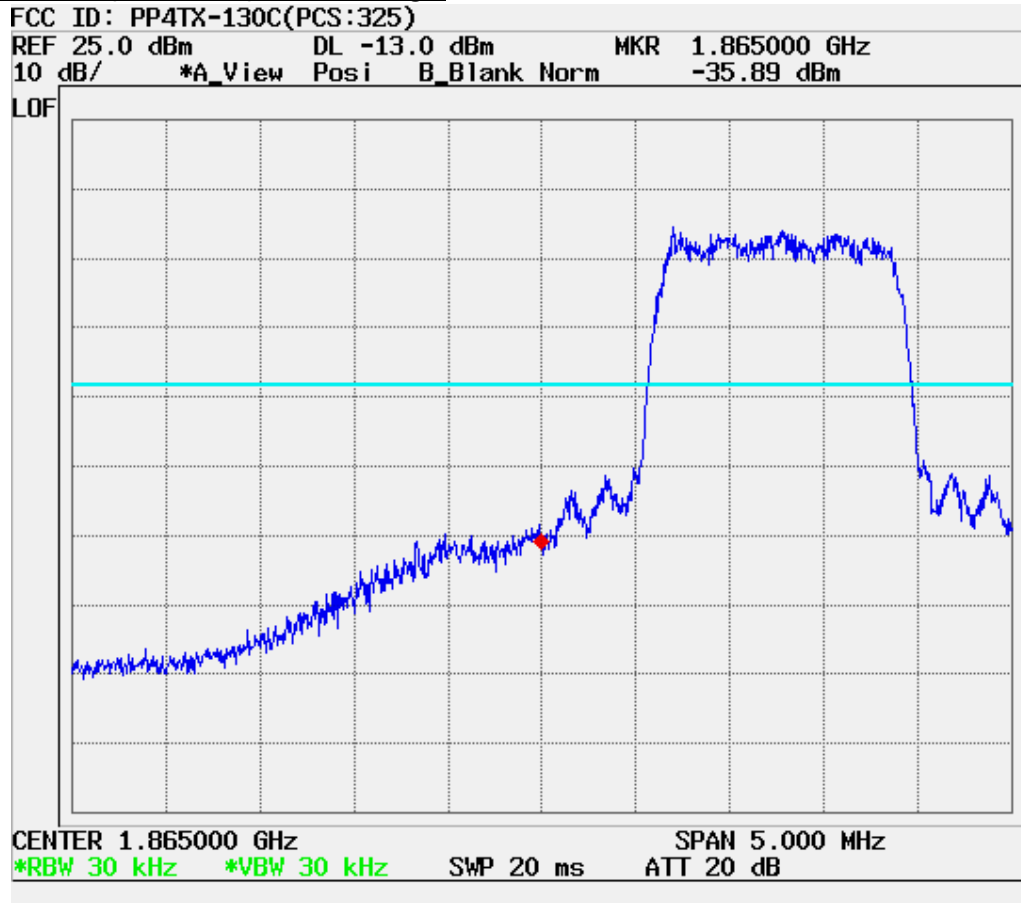

### ■ CDMA Cellular (1013 CH.) Band Edge

■ CDMA Cellular (777 CH.) Band Edge

■ CDMA Cellular (693 CH.) Upper Edge- Block A

■ CDMA Cellular (740 CH.) Lower Edge- Block B

■ **PCS Mode (875 CH.) Block Edge**

■ PCS Mode (925 CH.) Block Edge

■ PCS Mode (775 CH.) Block Edge

■ PCS Mode (825 CH.) Block Edge

■ PCS Mode (675 CH.) Block Edge

■ PCS Mode (725 CH.) Block Edge

■ **PCS Mode (375 CH.) Block Edge**

■ PCS Mode (425 CH.) Block Edge

■ PCS Mode (275 CH.) Block Edge

■ PCS Mode (325 CH.) Block Edge

■ PCS Mode Band Edge (25 CH.)

■ PCS Mode Band Edge (1175 CH.)

■ **CDMA (1013 CH) Test Mode: POWER OUT**

■ **CDMA (0363 CH) Test Mode: POWER OUT**

■ **CDMA (0777 CH) Test Mode: POWER OUT**

■ **PCS CDMA (0025 CH) Test Mode: POWER OUT**

■ PCS CDMA (0600 CH) Test Mode: POWER OUT

■ **PCS CDMA (1175 CH) Test Mode: POWER OUT**