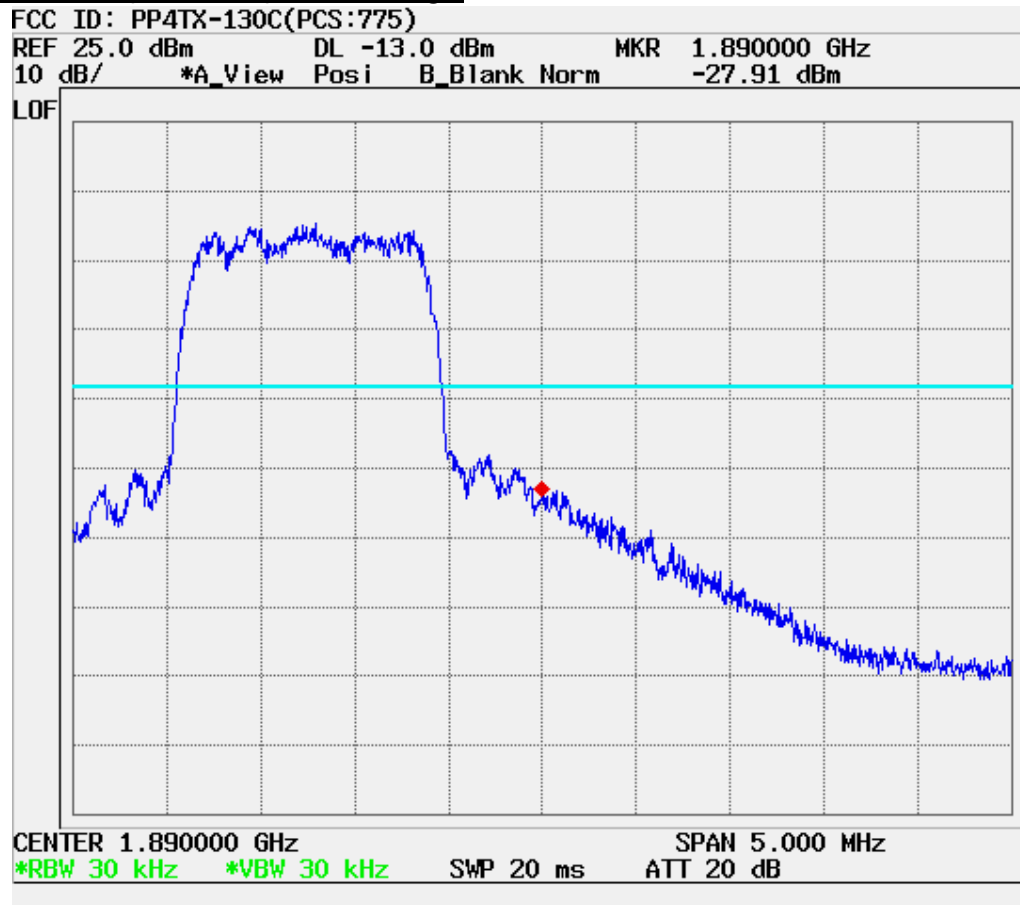

■ CDMA Cellular (643 CH.) Upper Edge- Block A

■ **CDMA Cellular (690 CH.) Lower Edge- Block B**

■ CDMA Cellular (310 CH.) Upper Edge- Block A

■ **CDMA Cellular (357 CH.) Lower Edge- Block B**

### ■ CDMA Cellular (1013 CH.) Band Edge

■ CDMA Cellular (777 CH.) Band Edge

■ CDMA Cellular (693 CH.) Upper Edge- Block A

■ CDMA Cellular (740 CH.) Lower Edge- Block B

■ **PCS Mode (875 CH.) Block Edge**

■ PCS Mode (925 CH.) Block Edge

■ PCS Mode (775 CH.) Block Edge

■ PCS Mode (825 CH.) Block Edge

■ PCS Mode (675 CH.) Block Edge

■ PCS Mode (725 CH.) Block Edge

■ **PCS Mode (375 CH.) Block Edge**

■ PCS Mode (425 CH.) Block Edge

■ PCS Mode (275 CH.) Block Edge

■ PCS Mode (325 CH.) Block Edge

■ PCS Mode Band Edge (25 CH.)

■ PCS Mode Band Edge (1175 CH.)

■ **CDMA (1013 CH) Test Mode: POWER OUT**

■ **CDMA (0363 CH) Test Mode: POWER OUT**