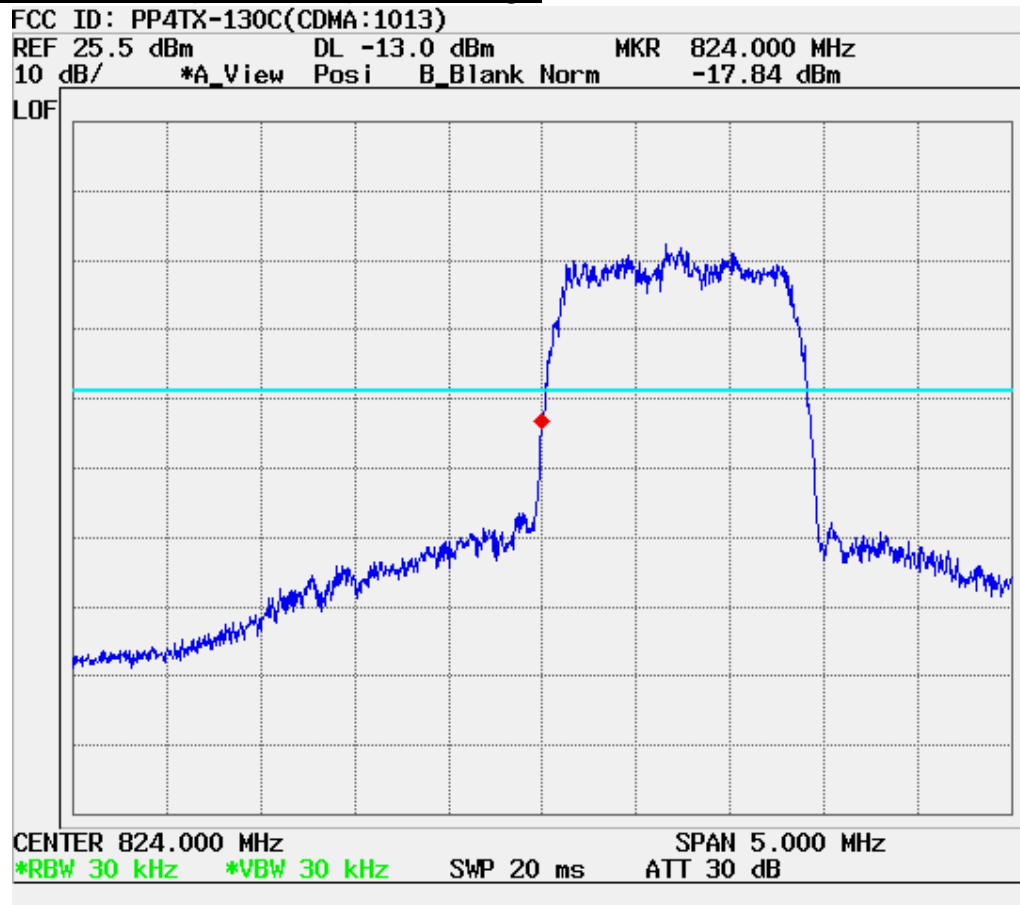

■ PCS CDMA MODE (1175 CH.) Conducted Spurious

■ CDMA MODE (0363 CH.) : Channel Power

■ PCS CDMA MODE (0600 CH.) : Channel Power

■ CDMA Mode (0363 CH.) : Occupied Bandwidth

■ PCS CDMA Mode (0600 CH) : Occupied Bandwidth

■ CDMA Cellular (643 CH.) Upper Edge- Block A

■ **CDMA Cellular (690 CH.) Lower Edge- Block B**

■ CDMA Cellular (310 CH.) Upper Edge- Block A

■ **CDMA Cellular (357 CH.) Lower Edge- Block B**

### ■ CDMA Cellular (1013 CH.) Band Edge

■ CDMA Cellular (777 CH.) Band Edge

■ CDMA Cellular (693 CH.) Upper Edge- Block A

■ CDMA Cellular (740 CH.) Lower Edge- Block B

■ **PCS Mode (875 CH.) Block Edge**

■ PCS Mode (275 CH.) Block Edge

■ PCS Mode (325 CH.) Block Edge

■ PCS Mode Band Edge (25 CH.)

■ PCS Mode Band Edge (1175 CH.)

■ **CDMA (1013 CH) Test Mode: POWER OUT**

■ **CDMA (0363 CH) Test Mode: POWER OUT**