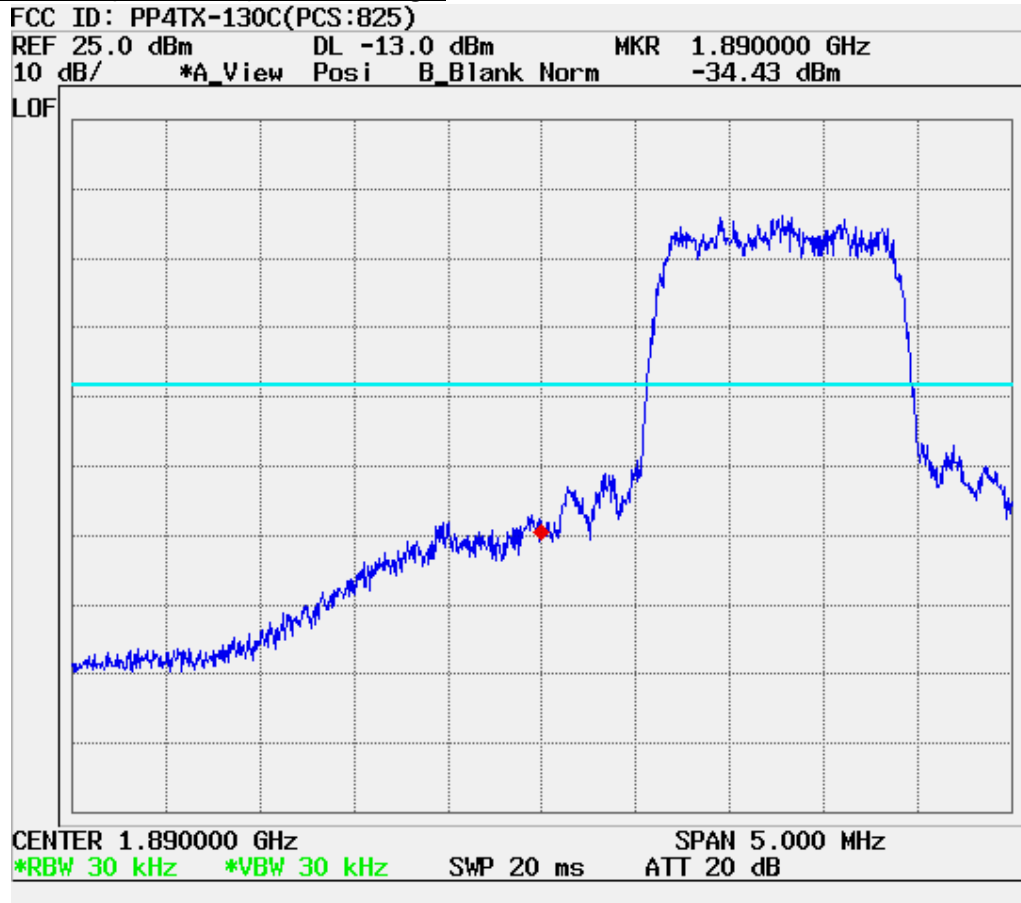

■ CDMA Cellular (643 CH.) Upper Edge- Block A

■ **CDMA Cellular (690 CH.) Lower Edge- Block B**

■ CDMA Cellular (310 CH.) Upper Edge- Block A

■ **CDMA Cellular (357 CH.) Lower Edge- Block B**

### ■ CDMA Cellular (1013 CH.) Band Edge

■ CDMA Cellular (777 CH.) Band Edge

■ CDMA Cellular (693 CH.) Upper Edge- Block A

■ CDMA Cellular (740 CH.) Lower Edge- Block B

■ **PCS Mode (875 CH.) Block Edge**

■ PCS Mode (925 CH.) Block Edge

■ PCS Mode (775 CH.) Block Edge

■ PCS Mode (825 CH.) Block Edge

■ PCS Mode (675 CH.) Block Edge

■ PCS Mode (725 CH.) Block Edge

■ **PCS Mode (375 CH.) Block Edge**

■ PCS Mode (425 CH.) Block Edge

■ PCS Mode (275 CH.) Block Edge

■ PCS Mode (325 CH.) Block Edge

■ PCS Mode Band Edge (25 CH.)

■ PCS Mode Band Edge (1175 CH.)

■ **CDMA (1013 CH) Test Mode: POWER OUT**

■ **CDMA (0363 CH) Test Mode: POWER OUT**