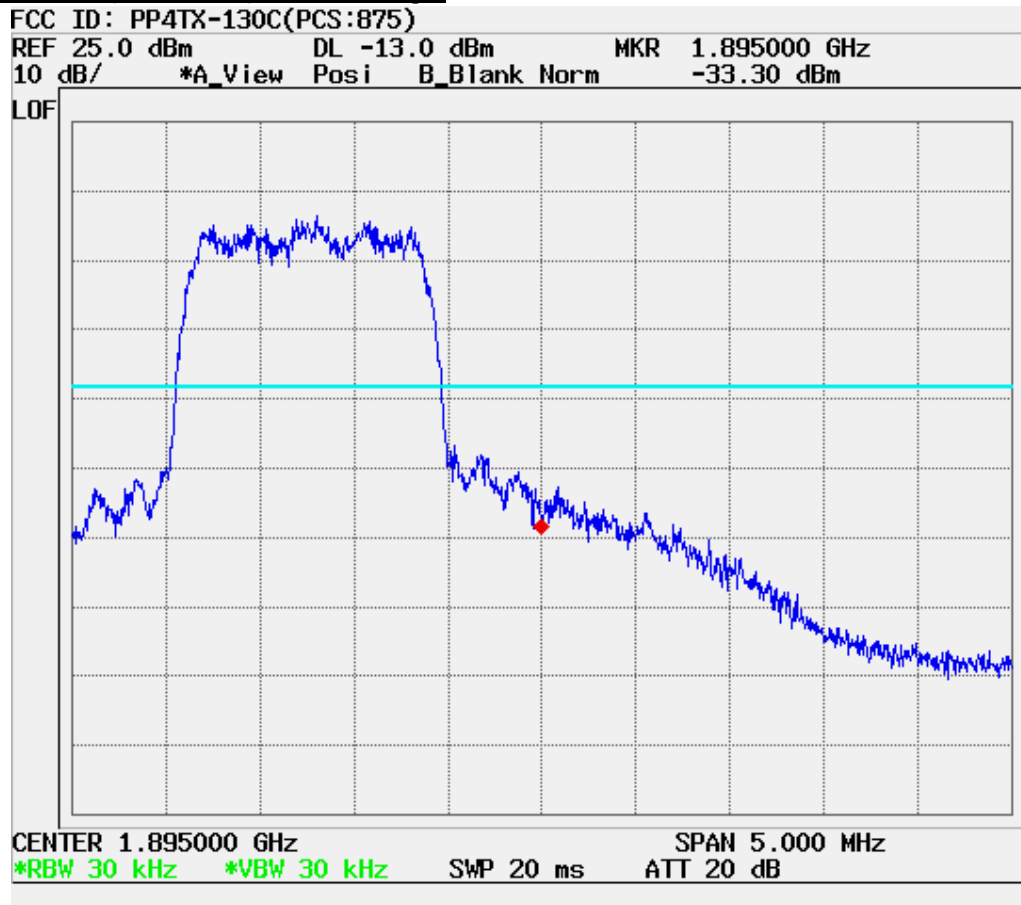

■ CDMA Cellular (643 CH.) Upper Edge- Block A

■ **CDMA Cellular (690 CH.) Lower Edge- Block B**

■ CDMA Cellular (310 CH.) Upper Edge- Block A

■ **CDMA Cellular (357 CH.) Lower Edge- Block B**

### ■ CDMA Cellular (1013 CH.) Band Edge

■ CDMA Cellular (777 CH.) Band Edge

■ CDMA Cellular (693 CH.) Upper Edge- Block A

■ CDMA Cellular (740 CH.) Lower Edge- Block B

■ **PCS Mode (875 CH.) Block Edge**

■ PCS Mode (925 CH.) Block Edge

■ PCS Mode (775 CH.) Block Edge

■ PCS Mode (825 CH.) Block Edge

■ PCS Mode (675 CH.) Block Edge

■ PCS Mode (725 CH.) Block Edge

■ **PCS Mode (375 CH.) Block Edge**

■ PCS Mode (425 CH.) Block Edge

■ PCS Mode (275 CH.) Block Edge

■ PCS Mode (325 CH.) Block Edge

■ PCS Mode Band Edge (25 CH.)

■ PCS Mode Band Edge (1175 CH.)

■ **CDMA (1013 CH) Test Mode: POWER OUT**

■ **CDMA (0363 CH) Test Mode: POWER OUT**