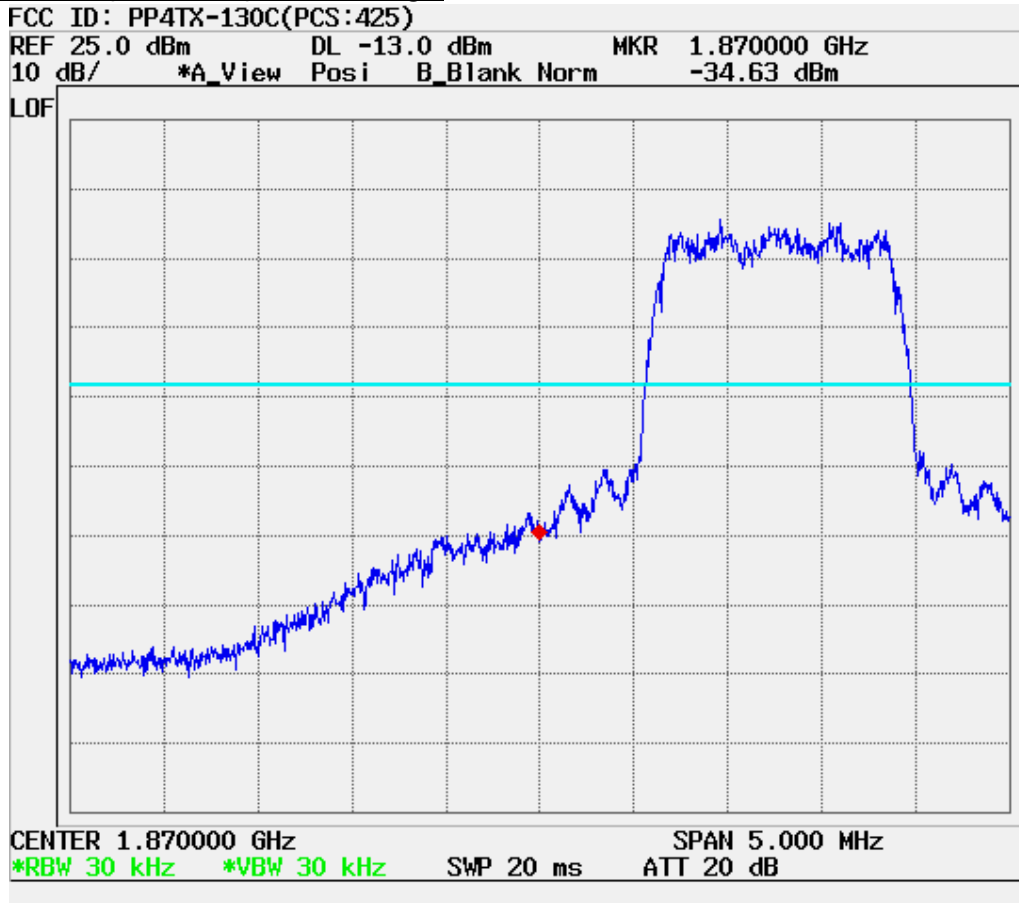

### ■ CDMA Cellular (1013 CH.) Band Edge

■ CDMA Cellular (777 CH.) Band Edge

■ CDMA Cellular (693 CH.) Upper Edge- Block A

■ CDMA Cellular (740 CH.) Lower Edge- Block B

■ **PCS Mode (875 CH.) Block Edge**

■ PCS Mode (925 CH.) Block Edge

■ PCS Mode (775 CH.) Block Edge

■ PCS Mode (825 CH.) Block Edge

■ PCS Mode (675 CH.) Block Edge

■ PCS Mode (725 CH.) Block Edge

■ **PCS Mode (375 CH.) Block Edge**

■ PCS Mode (425 CH.) Block Edge

■ PCS Mode (275 CH.) Block Edge

■ PCS Mode (325 CH.) Block Edge

■ PCS Mode Band Edge (25 CH.)

■ PCS Mode Band Edge (1175 CH.)

■ **CDMA (1013 CH) Test Mode: POWER OUT**

■ **CDMA (0363 CH) Test Mode: POWER OUT**

■ **CDMA (0777 CH) Test Mode: POWER OUT**

■ **PCS CDMA (0025 CH) Test Mode: POWER OUT**

■ PCS CDMA (0600 CH) Test Mode: POWER OUT

■ **PCS CDMA (1175 CH) Test Mode: POWER OUT**