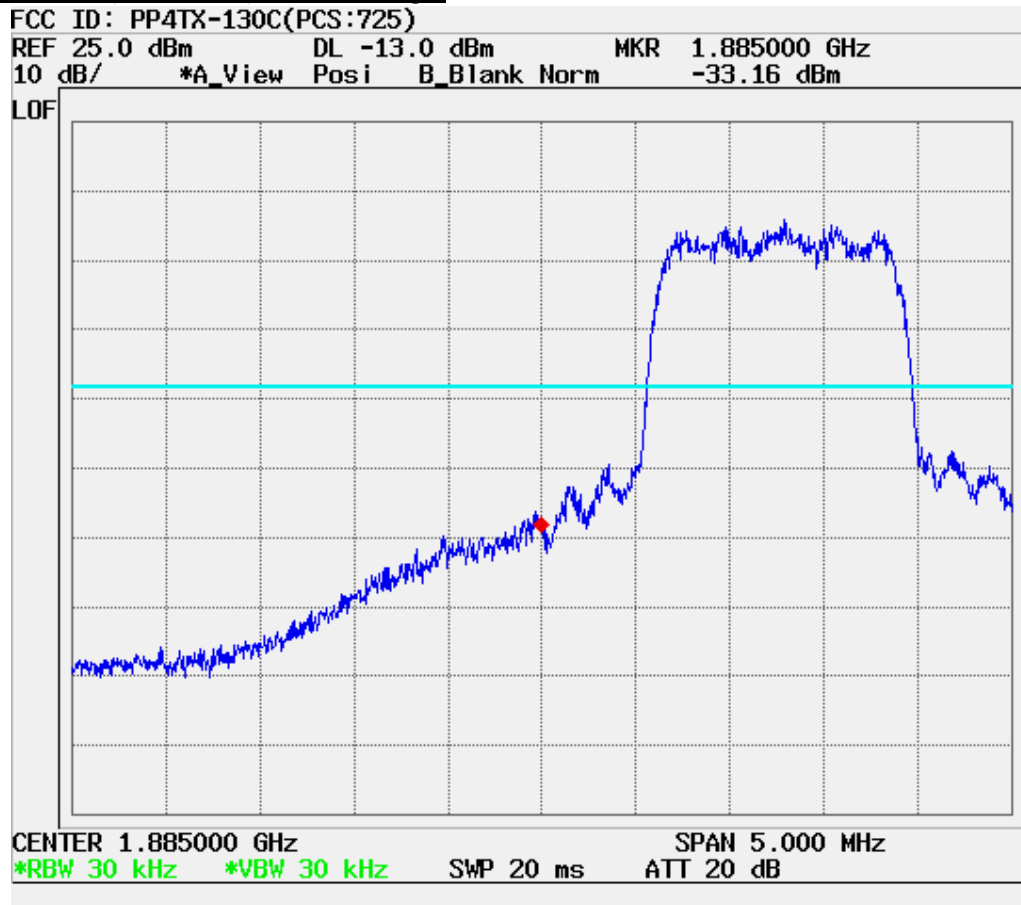

### ■ CDMA Cellular (1013 CH.) Band Edge

■ CDMA Cellular (777 CH.) Band Edge

■ CDMA Cellular (693 CH.) Upper Edge- Block A

■ CDMA Cellular (740 CH.) Lower Edge- Block B

■ **PCS Mode (875 CH.) Block Edge**

■ PCS Mode (925 CH.) Block Edge

■ PCS Mode (775 CH.) Block Edge

■ PCS Mode (825 CH.) Block Edge

■ PCS Mode (675 CH.) Block Edge

■ PCS Mode (725 CH.) Block Edge

■ **PCS Mode (375 CH.) Block Edge**

■ PCS Mode (425 CH.) Block Edge

■ PCS Mode (275 CH.) Block Edge

■ PCS Mode (325 CH.) Block Edge

■ PCS Mode Band Edge (25 CH.)

■ PCS Mode Band Edge (1175 CH.)

■ **CDMA (1013 CH) Test Mode: POWER OUT**

■ **CDMA (0363 CH) Test Mode: POWER OUT**

■ **CDMA (0777 CH) Test Mode: POWER OUT**

■ **PCS CDMA (0025 CH) Test Mode: POWER OUT**

■ PCS CDMA (0600 CH) Test Mode: POWER OUT

■ **PCS CDMA (1175 CH) Test Mode: POWER OUT**