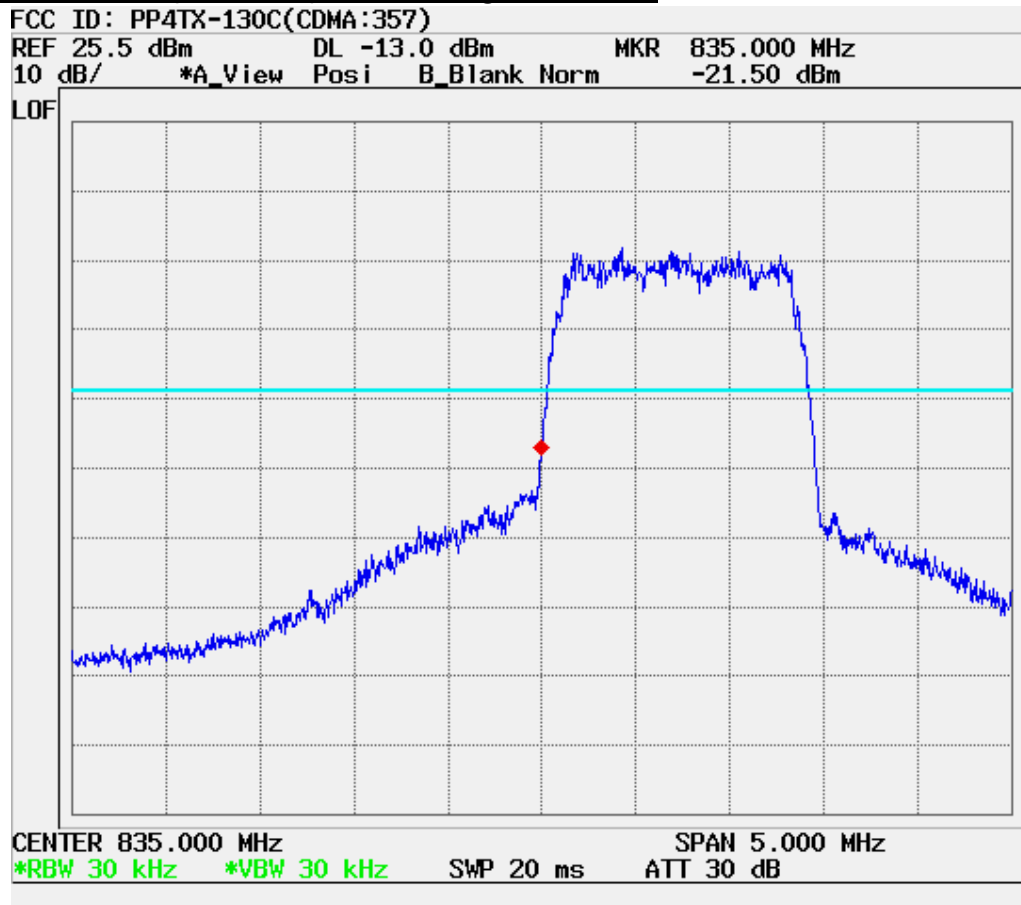

■ PCS CDMA MODE (1175 CH.) Conducted Spurious

■ CDMA MODE (0363 CH.) : Channel Power

■ PCS CDMA MODE (0600 CH.) : Channel Power

■ CDMA Mode (0363 CH.) : Occupied Bandwidth

■ PCS CDMA Mode (0600 CH) : Occupied Bandwidth

■ CDMA Cellular (643 CH.) Upper Edge- Block A

■ **CDMA Cellular (690 CH.) Lower Edge- Block B**

■ CDMA Cellular (310 CH.) Upper Edge- Block A

■ **CDMA Cellular (357 CH.) Lower Edge- Block B**

### ■ CDMA Cellular (1013 CH.) Band Edge

■ CDMA Cellular (777 CH.) Band Edge

■ CDMA Cellular (693 CH.) Upper Edge- Block A

■ CDMA Cellular (740 CH.) Lower Edge- Block B

■ **PCS Mode (875 CH.) Block Edge**

■ PCS Mode (275 CH.) Block Edge

■ PCS Mode (325 CH.) Block Edge

■ PCS Mode Band Edge (25 CH.)

■ PCS Mode Band Edge (1175 CH.)

■ **CDMA (1013 CH) Test Mode: POWER OUT**

■ **CDMA (0363 CH) Test Mode: POWER OUT**