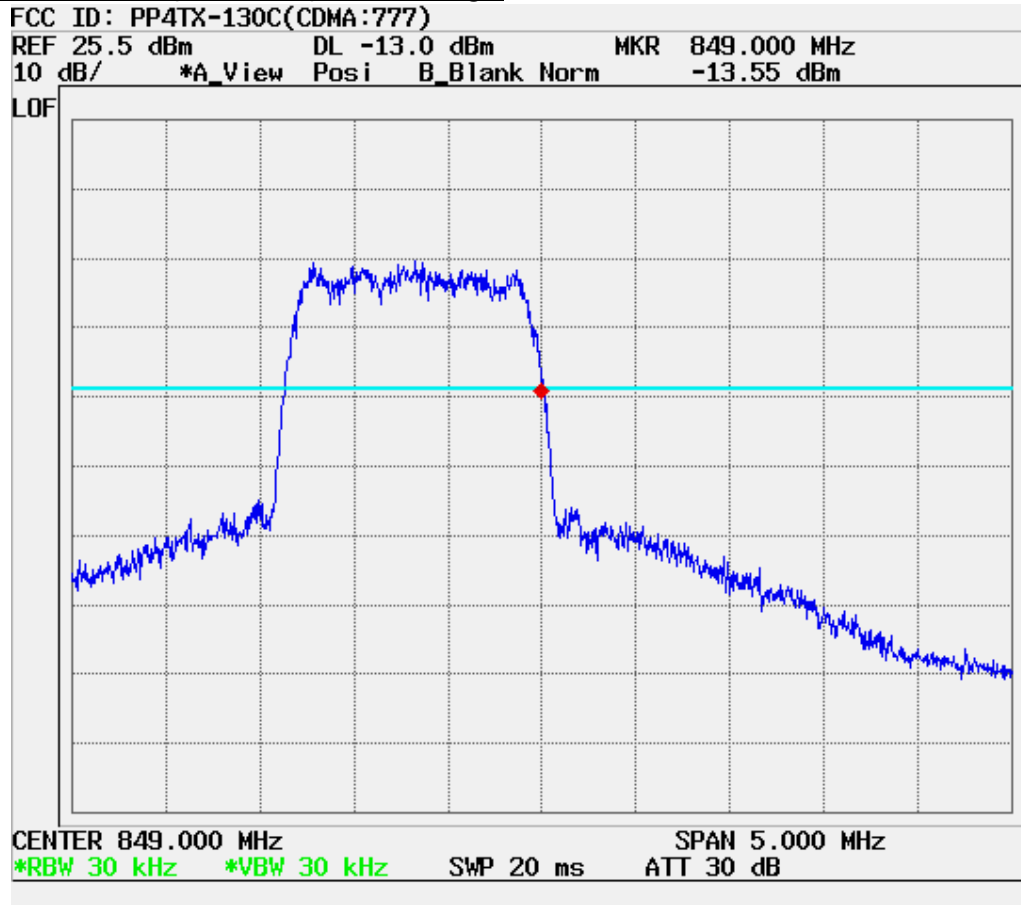

■ PCS CDMA MODE (1175 CH.) Conducted Spurious

■ CDMA MODE (0363 CH.) : Channel Power

■ PCS CDMA MODE (0600 CH.) : Channel Power

■ CDMA Mode (0363 CH.) : Occupied Bandwidth

■ PCS CDMA Mode (0600 CH) : Occupied Bandwidth

■ CDMA Cellular (643 CH.) Upper Edge- Block A

■ **CDMA Cellular (690 CH.) Lower Edge- Block B**

■ CDMA Cellular (310 CH.) Upper Edge- Block A

■ **CDMA Cellular (357 CH.) Lower Edge- Block B**

### ■ CDMA Cellular (1013 CH.) Band Edge

■ CDMA Cellular (777 CH.) Band Edge

■ CDMA Cellular (693 CH.) Upper Edge- Block A

■ CDMA Cellular (740 CH.) Lower Edge- Block B

■ **PCS Mode (875 CH.) Block Edge**

■ PCS Mode (275 CH.) Block Edge

■ PCS Mode (325 CH.) Block Edge

■ PCS Mode Band Edge (25 CH.)

■ PCS Mode Band Edge (1175 CH.)

■ **CDMA (1013 CH) Test Mode: POWER OUT**

■ **CDMA (0363 CH) Test Mode: POWER OUT**