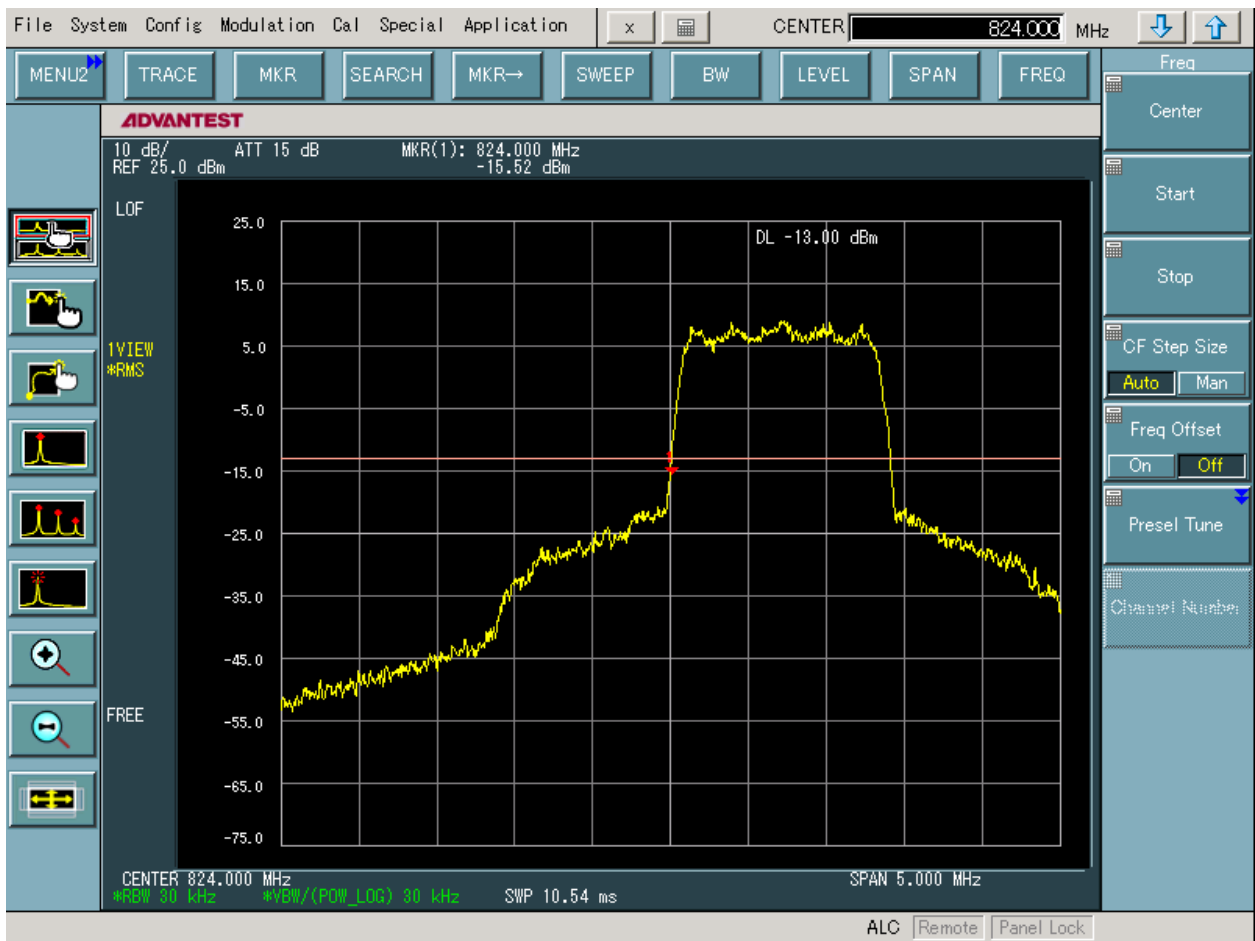

### CDMA MODE (0600 CH.) : Channel Power

### PCS CDMA MODE (1175 CH.) : Channel Power

### ■ CDMA Mode (0384 CH.) : Occupied Bandwidth

**PCS CDMA Mode (0600 CH) : Occupied Bandwidth**

### CDMA Cellular (1013 CH.) Band Edge