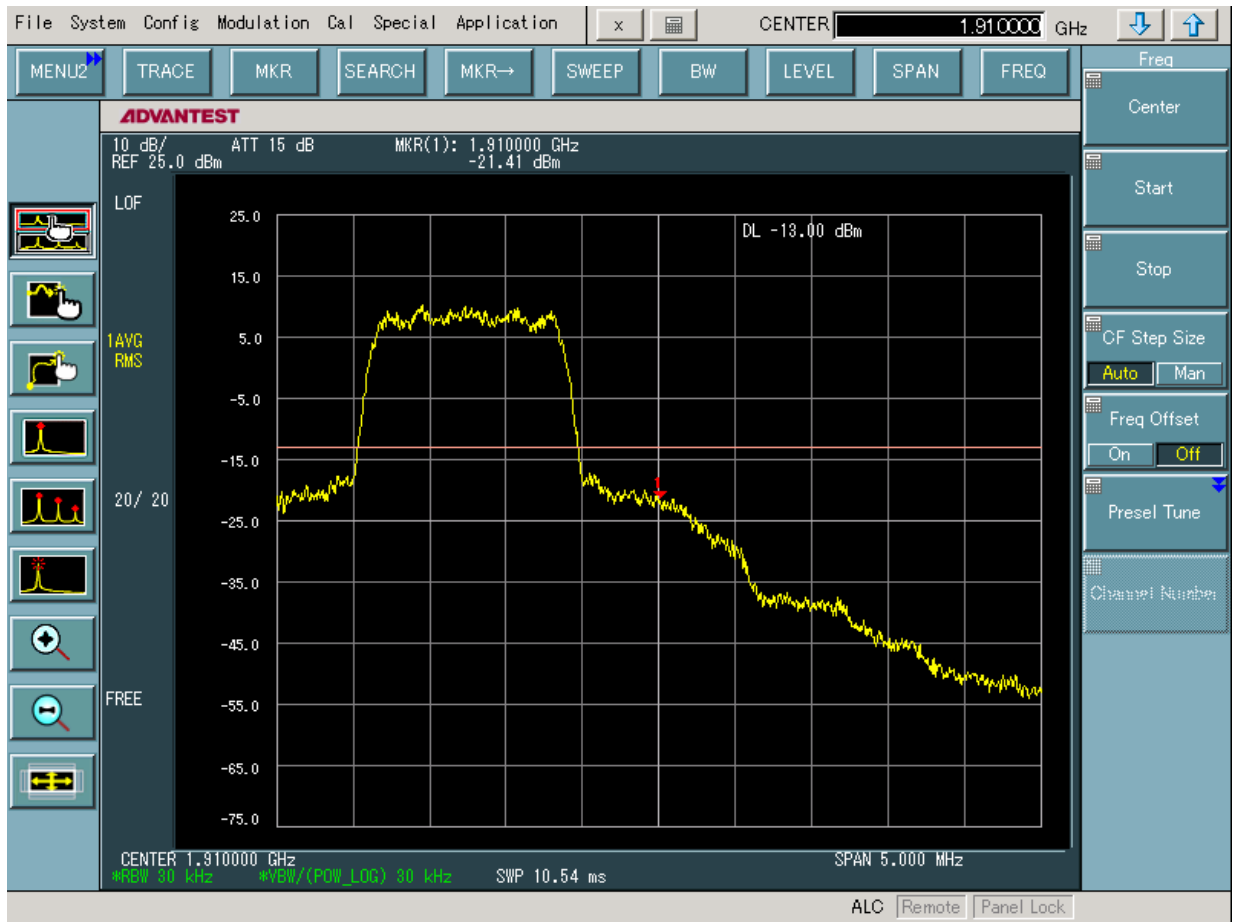

■ PCS Mode Band Edge (1175 CH.)