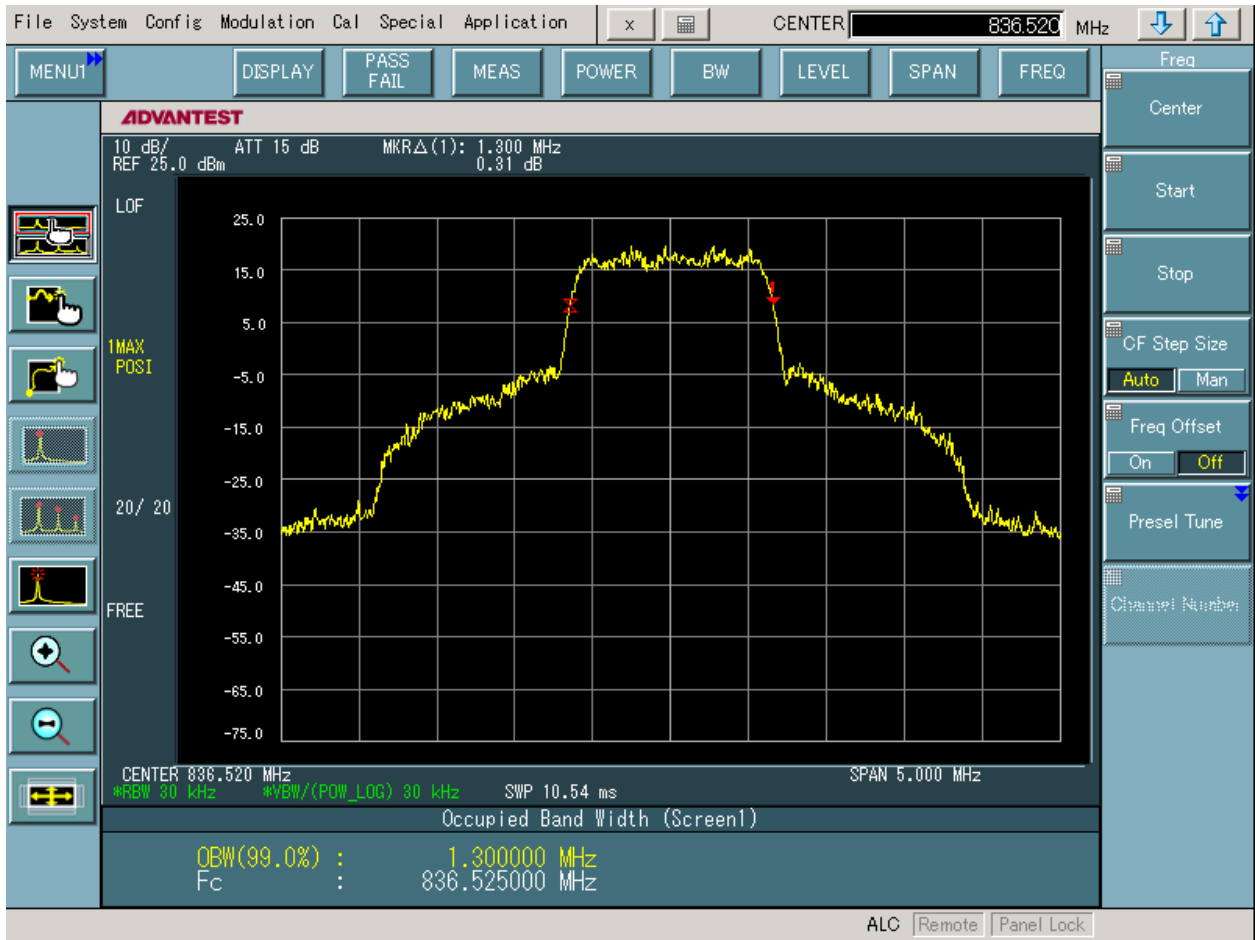

■ CDMA Mode (0384 CH.) : Occupied Bandwidth