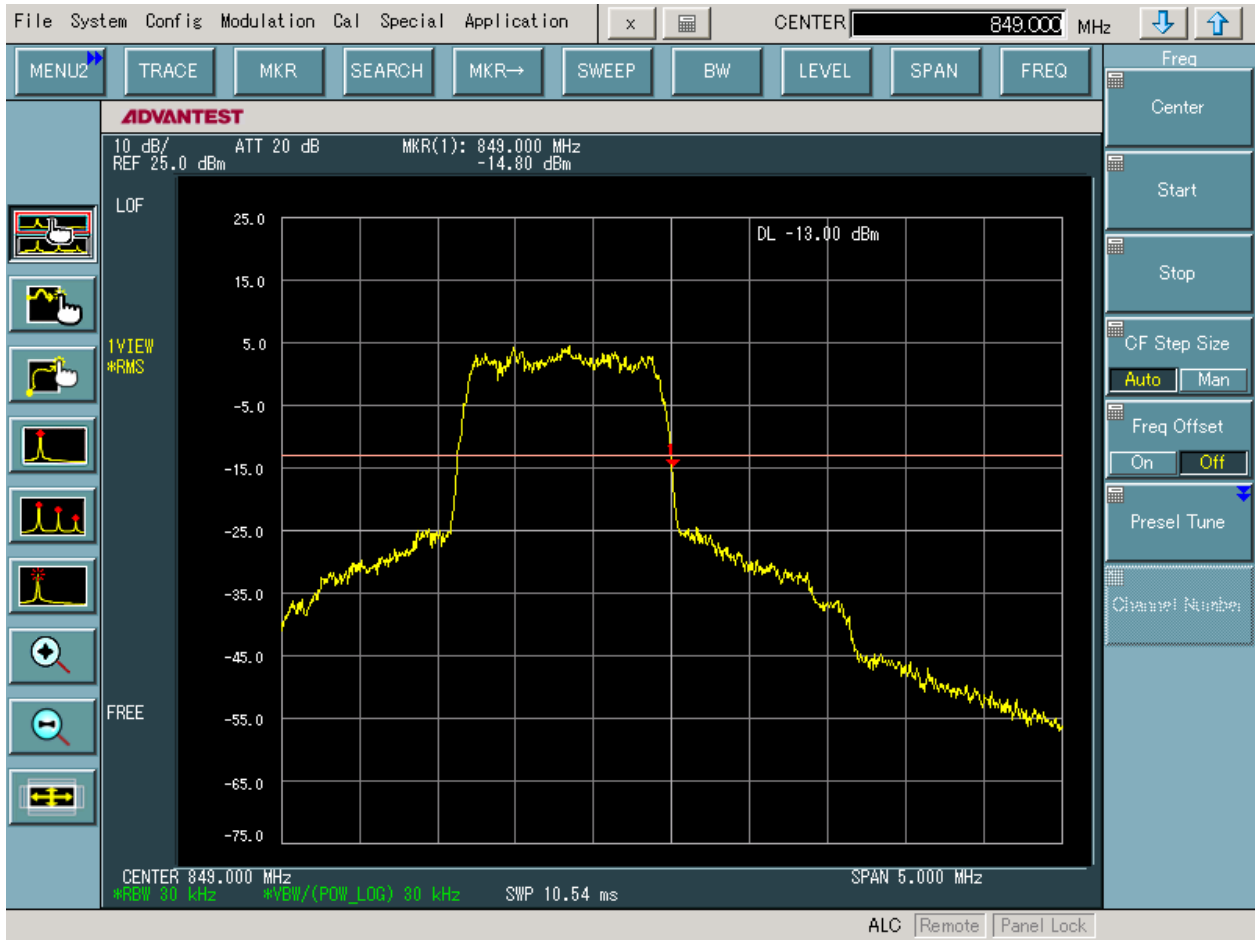

CDMA Cellular (777 CH.) Band Edge