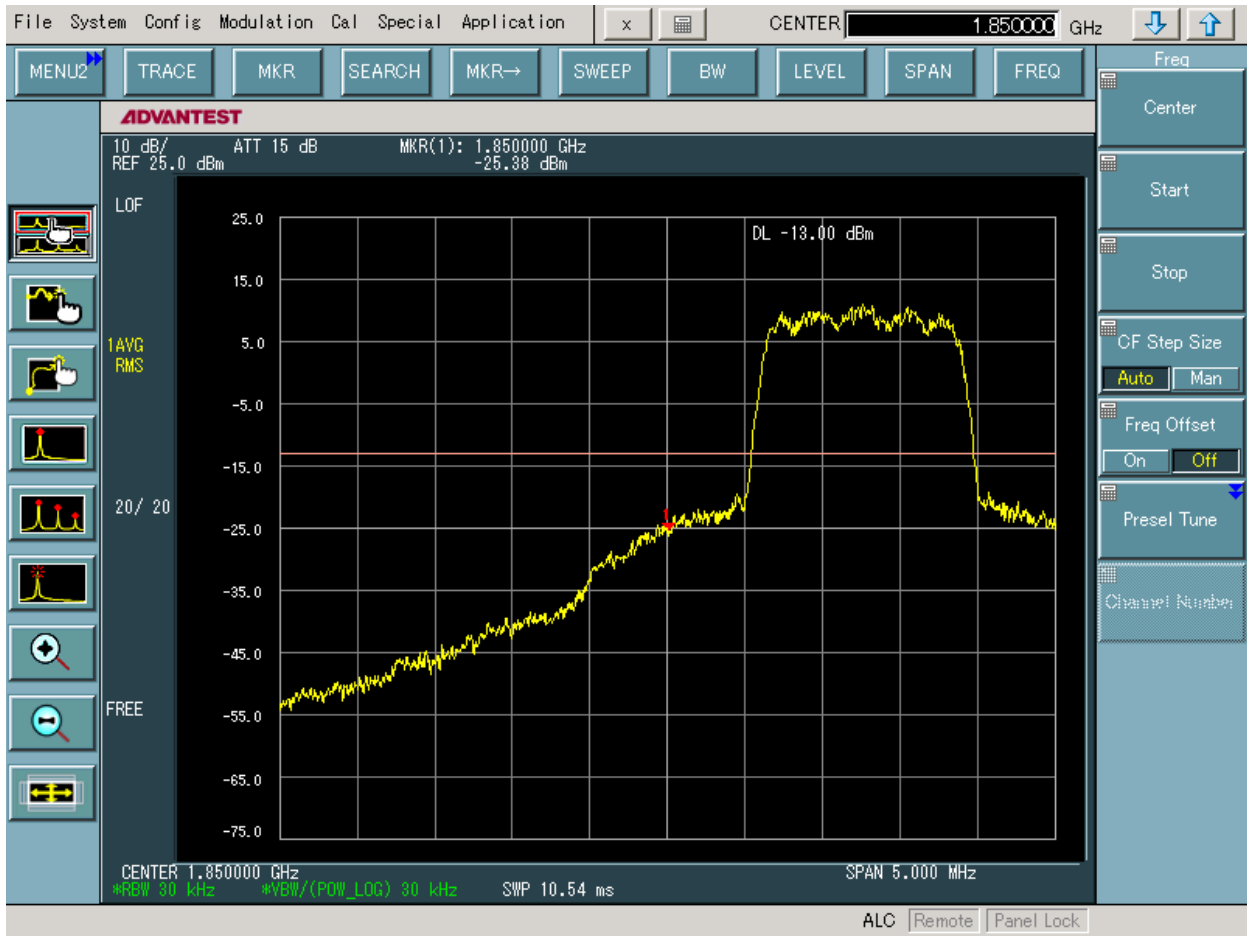

■ PCS Mode Band Edge (25 CH.)