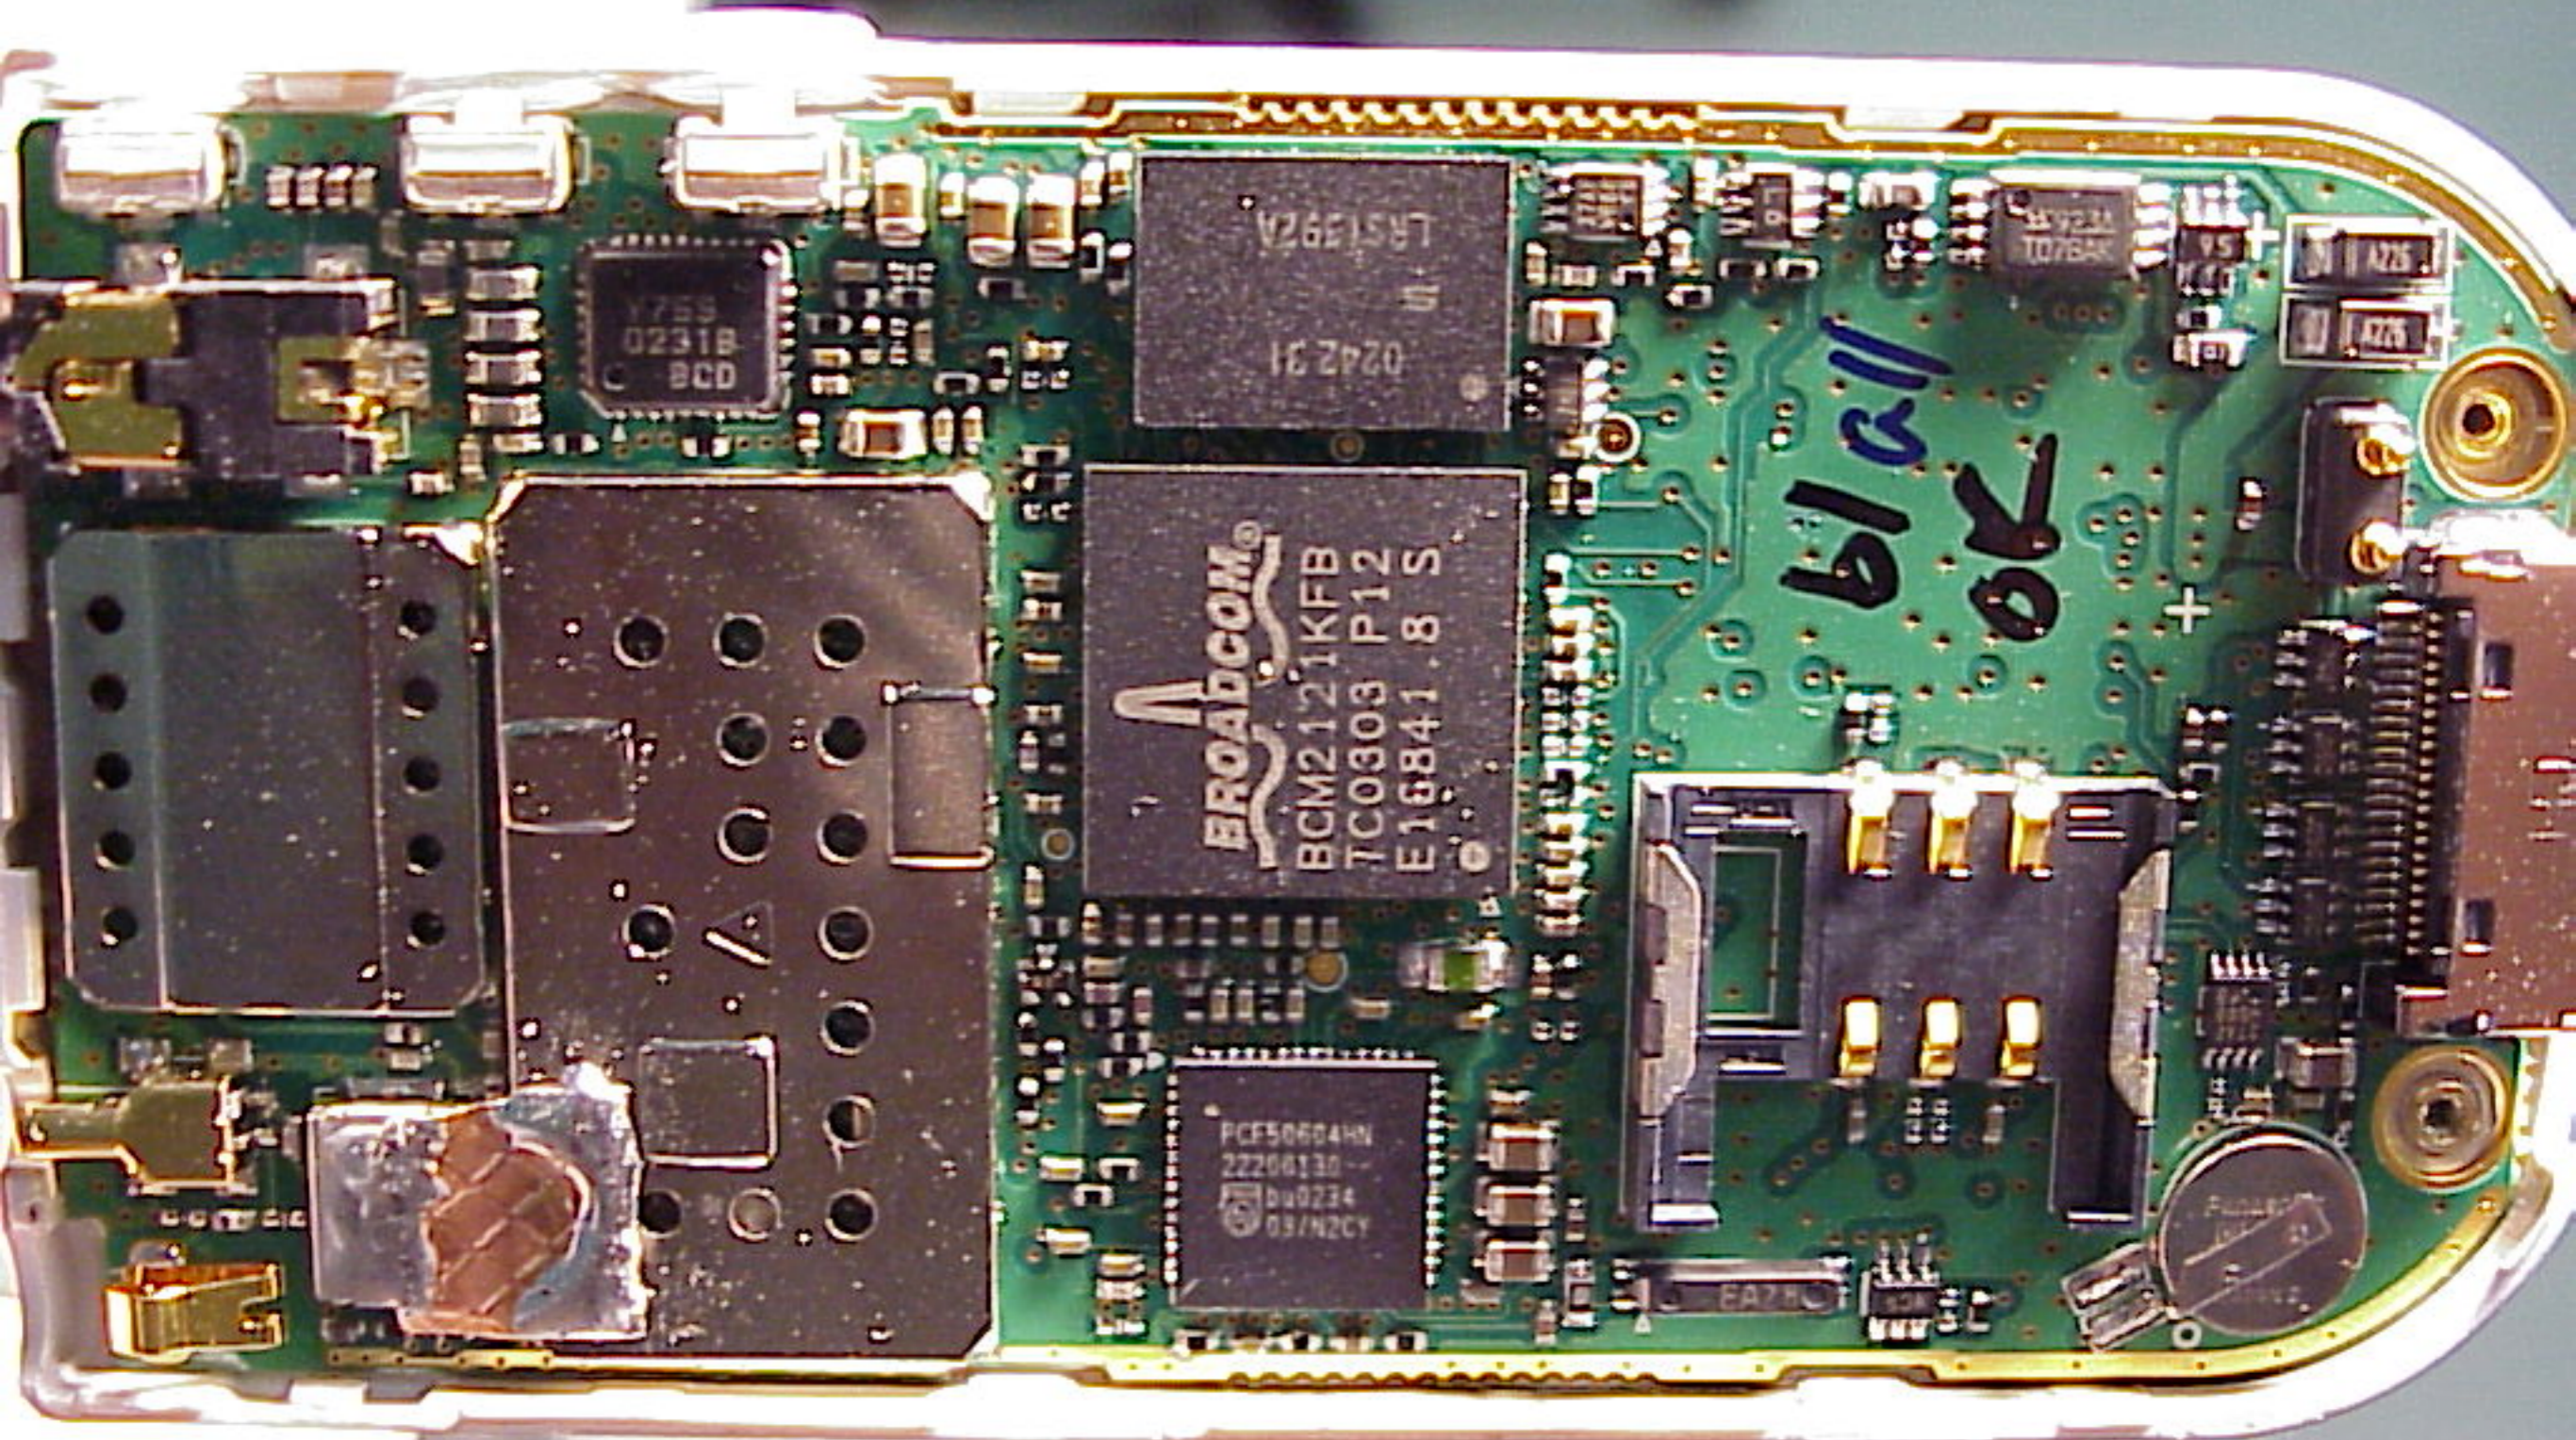

GX-160C FP 1.0

S4

S5

○ ○ ○

QD8  
B08  
0231B  
857Y

0242 31  
LR51392A

RF  
2174  
0267  
235V

Infineon  
6253V1.1  
SMARTI+  
QX 0247

BROADCOM®  
BCM2121KFB  
TC0303 P12  
E16841.8 S

PCF50604HN  
22206130  
bu0234  
03/N2CY

13000  
K552KT

EA280

blal

BROADCOM  
BCM2121KFB  
TC0303 P12  
E16841.8 S

V26615V7  
0242 31

1755  
0231B  
BCD