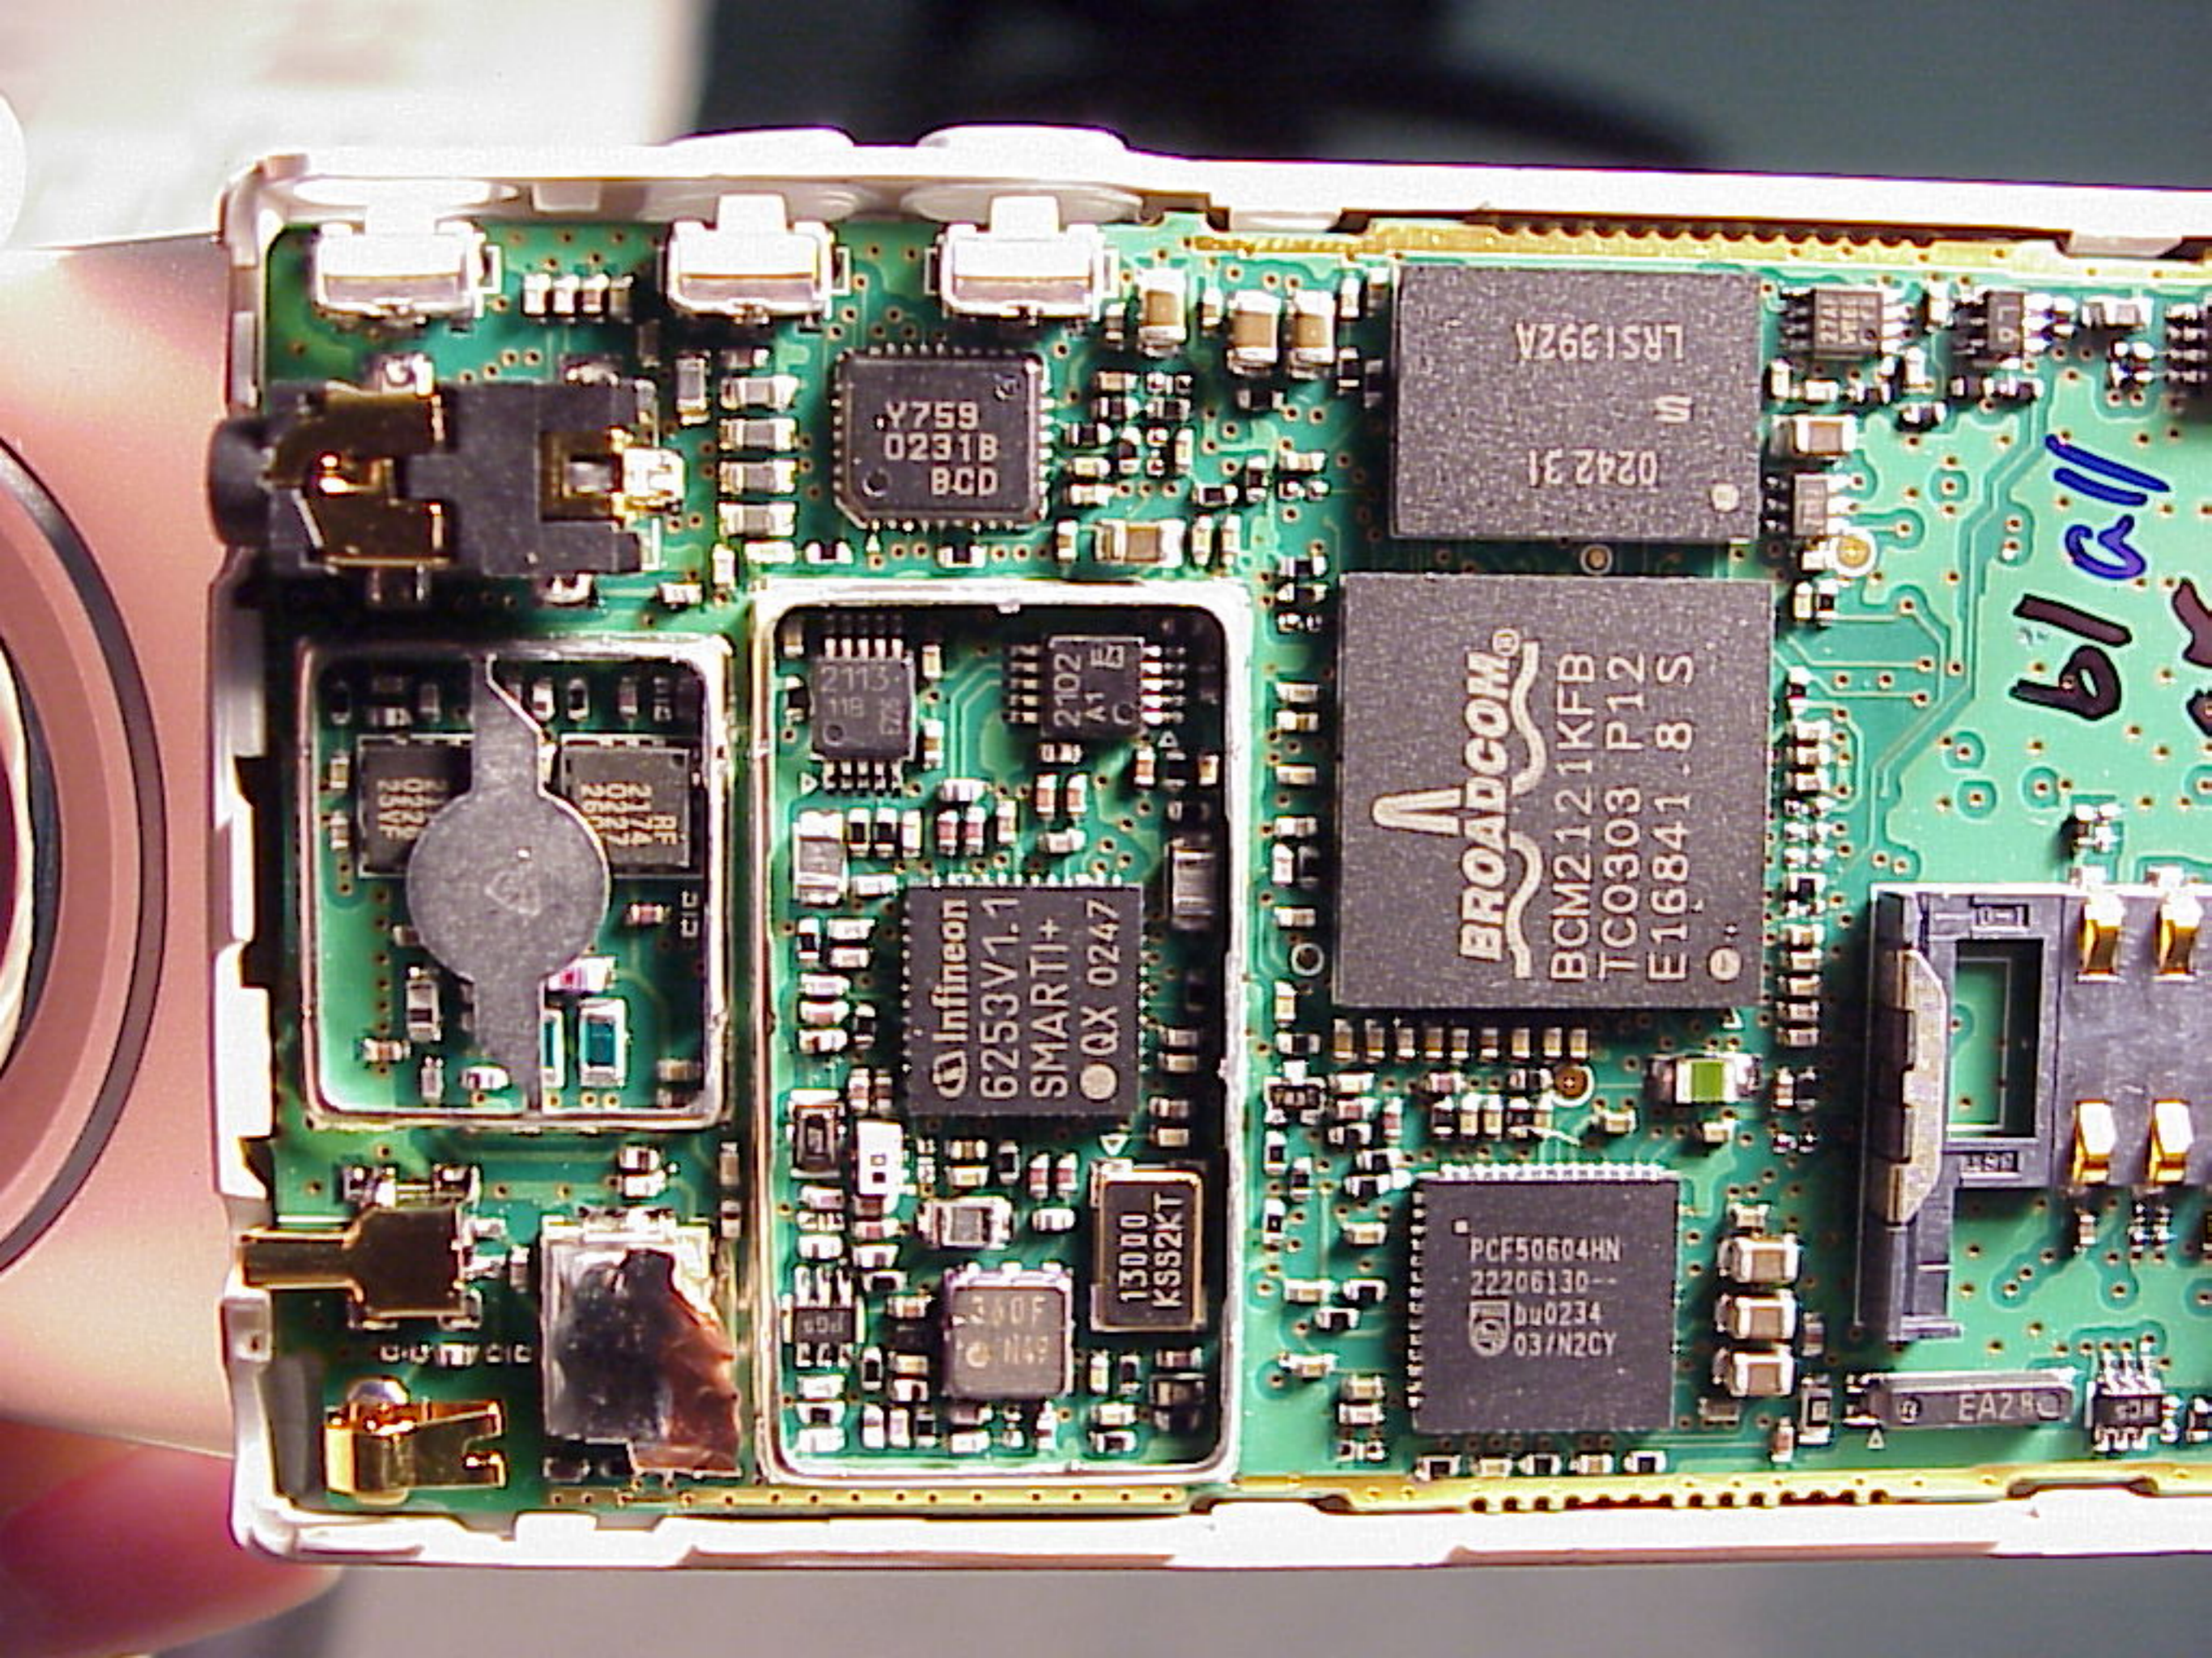

GX-160C FP 1.0

S4

S5

○ ○ ○

QD8  
B08  
0231B  
857Y

0242 31  
LR51392A

RF  
2174  
0267  
235V

Infineon  
6253V1.1  
SMARTI+  
QX 0247

BROADCOM®  
BCM2121KFB  
TC0303 P12  
E16841.8 S

PCF50604HN  
22206130  
bu0234  
03/N2CY

13000  
K552KT

EA280

blal

BROADCOM  
BCM2121KFB  
TC0303 P12  
E16841.8 S

V26615V7  
0242 31

1755  
0231B  
BCD