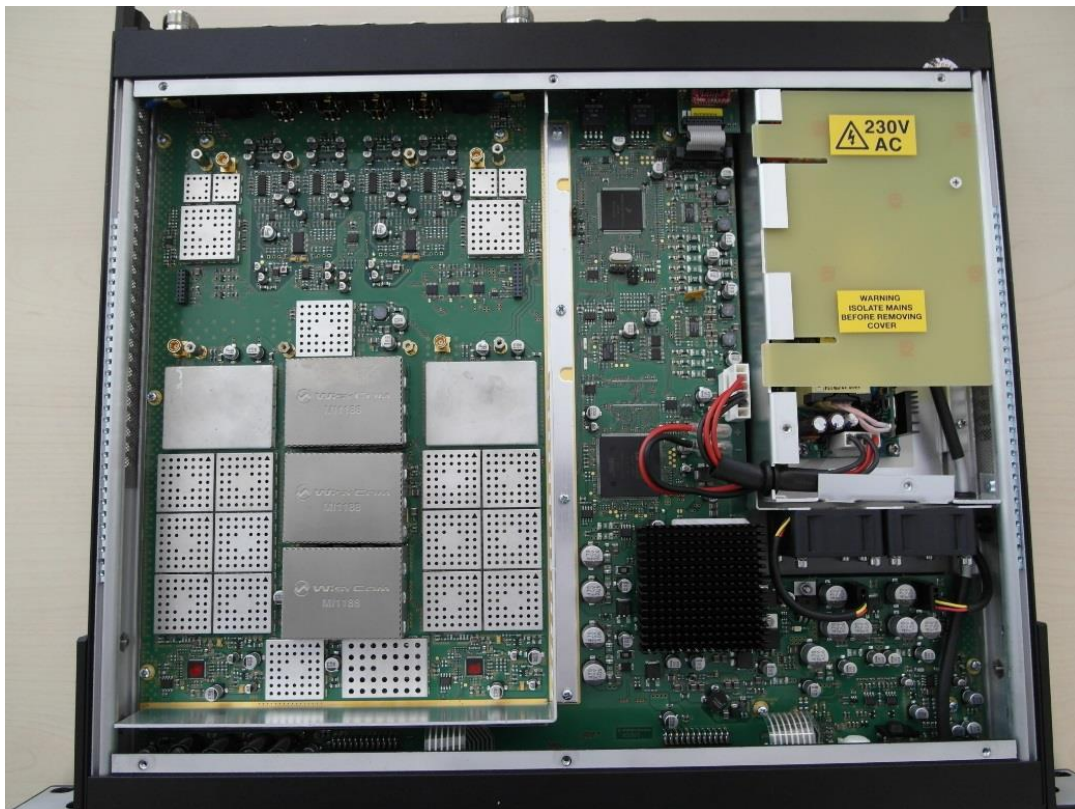

MTK952N Internal Photos

WISYCOM S.r.l.

Via Tiepolo, 7/E • 35019 Tombolo (PD) Italy • tel. +39.0424 382605 • fax +39.0424 382733
Cap. Soc. €.: 51.000 i.v. • VAT: IT 02765640244 • Reg. Imp. Vicenza e C.F.: 02765640244
Iscrizione al Registro A.E.E. n. IT09100000006319 • Reg. Pile e Accumulatori n. IT21070P00007201
web: www.wisycom.com • e-mail: sales@wisycom.com PEC: wisycom@pec.it