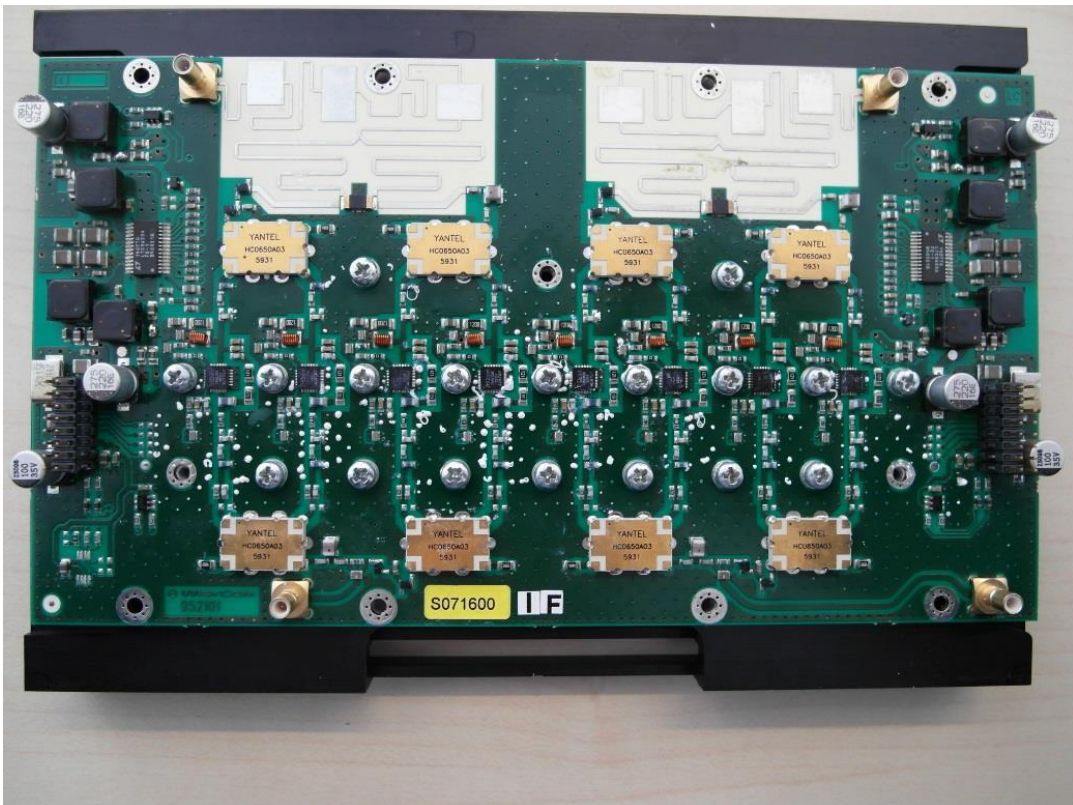

2Watt board

WISYCOM S.r.l.

Via Tiepolo, 7/E • 35019 Tombolo (PD) Italy • tel. +39.0424 382605 • fax +39.0424 382733
Cap. Soc. €.: 51.000 i.v. • VAT: IT 02765640244 • Reg. Imp. Vicenza e C.F.: 02765640244
Iscrizione al Registro A.E.E. n. IT09100000006319 • Reg. Pile e Accumulatori n. IT21070P00007201
web: www.wisycom.com • e-mail: sales@wisycom.com PEC: wisycom@pec.it