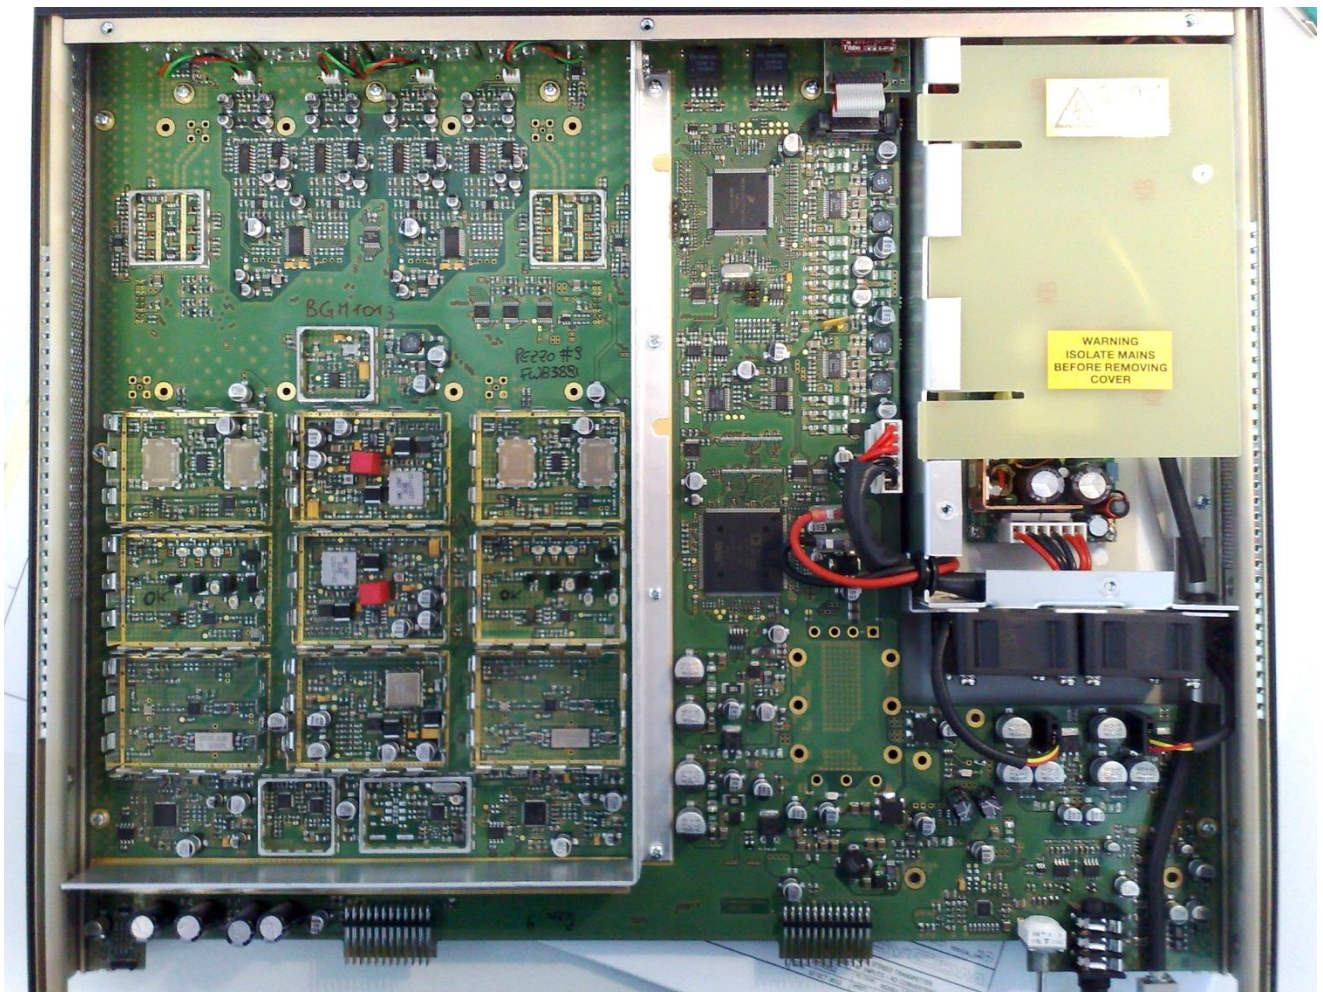

WISYCOM S.r.l.

Via Tiepolo, 7/E • 35019 Tombolo (PD) Italy • tel. +39.0424 382605 • fax +39.0424 382733
Cap. Soc. €.: 51.000 i.v. • VAT: IT 02765640244 • Reg. Imp. Vicenza e C.F.: 02765640244
Iscrizione al Registro A.E.E. n. IT09100000006319 • Reg. Pile e Accumulatori n. IT21070P00007201
web: www.wisycom.com • e-mail: sales@wisycom.com PEC: wisycom@pec.it