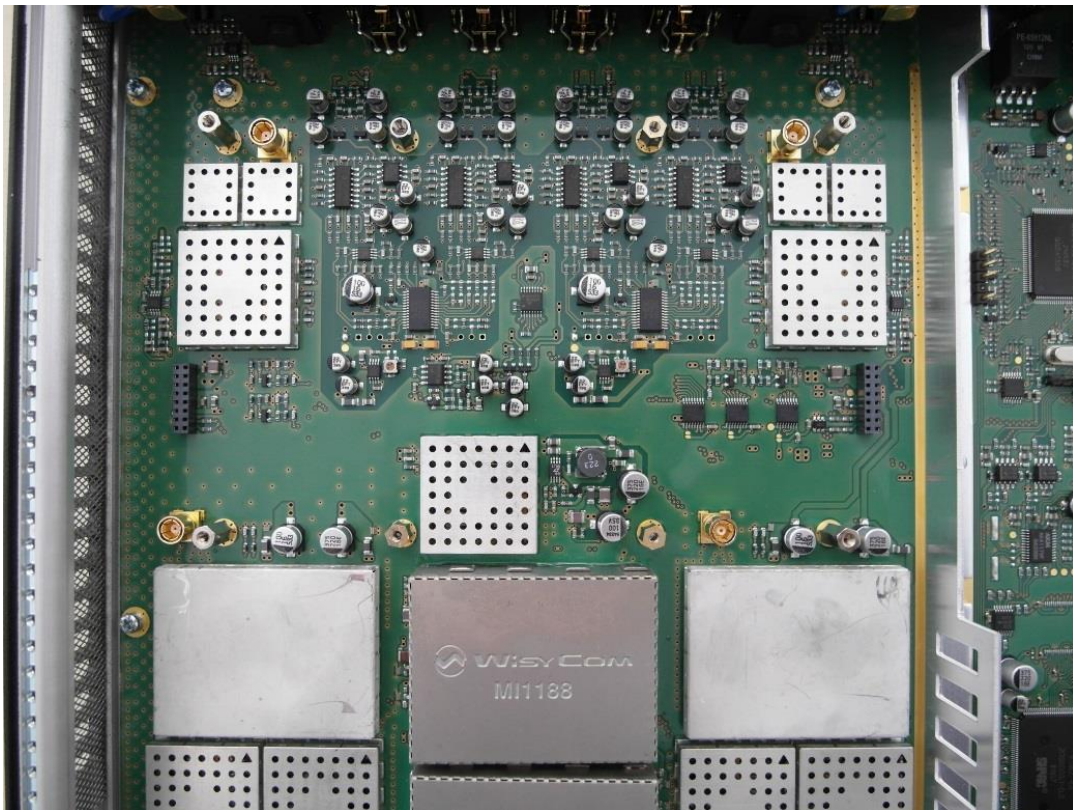

MTK952N Internal Photos

WISYCOM S.r.l.

Via Tiepolo, 7/E • 35019 Tombolo (PD) Italy • tel. +39.0424 382605 • fax +39.0424 382733
Cap. Soc. €.: 51.000 i.v. • VAT: IT 02765640244 • Reg. Imp. Vicenza e C.F.: 02765640244
Iscrizione al Registro A.E.E. n. IT09100000006319 • Reg. Pile e Accumulatori n. IT21070P00007201
web: www.wisycom.com • e-mail: sales@wisycom.com PEC: wisycom@pec.it