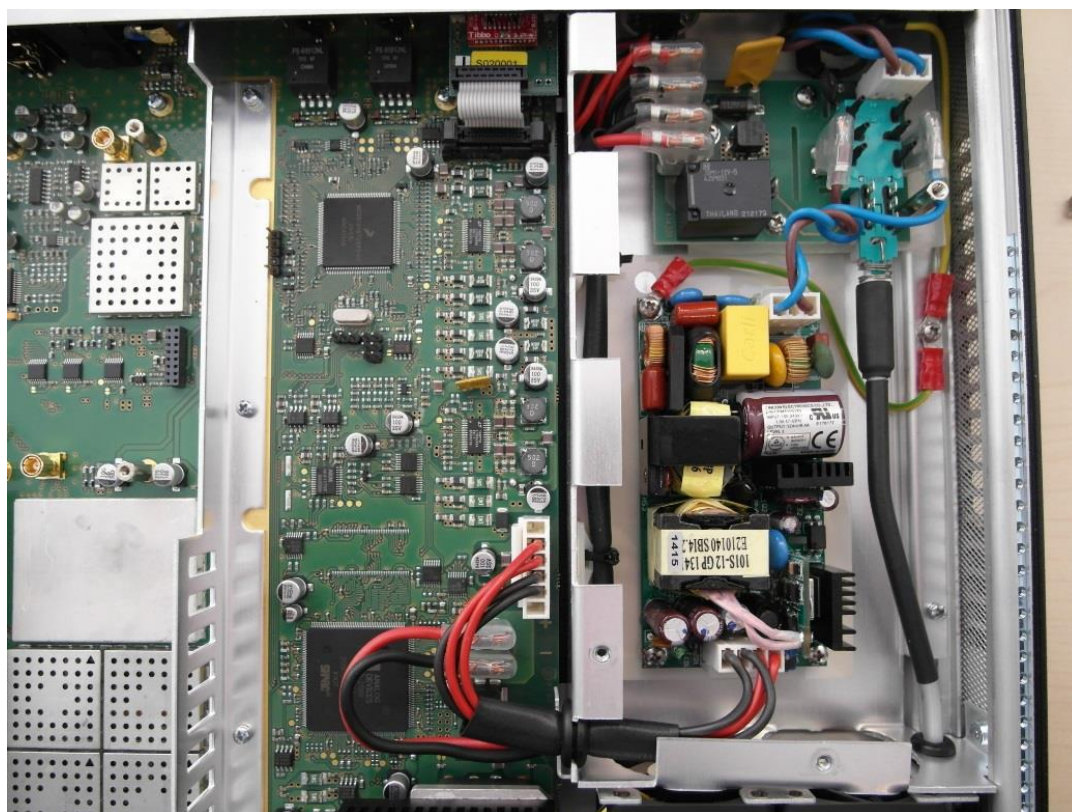

WISYCOM S.r.l.

Via Tiepolo, 7/E • 35019 Tombolo (PD) Italy • tel. +39.0424 382605 • fax +39.0424 382733
Cap. Soc. €.: 51.000 i.v. • VAT: IT 02765640244 • Reg. Imp. Vicenza e C.F.: 02765640244
Iscrizione al Registro A.E.E. n. IT09100000006319 • Reg. Pile e Accumulatori n. IT21070P00007201
web: www.wisycom.com • e-mail: sales@wisycom.com PEC: wisycom@pec.it