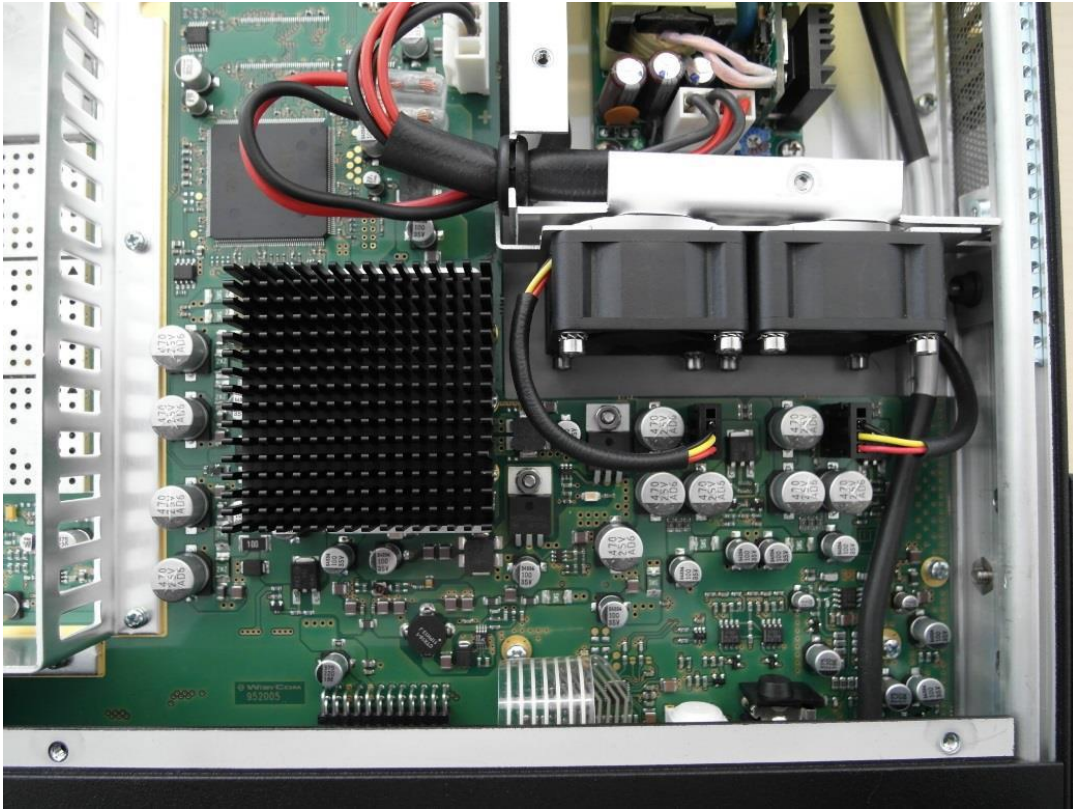

WISYCOM S.r.l.

Via Tiepolo, 7/E • 35019 Tombolo (PD) Italy • tel. +39.0424 382605 • fax +39.0424 382733
Cap. Soc. €.: 51.000 i.v. • VAT: IT 02765640244 • Reg. Imp. Vicenza e C.F.: 02765640244
Iscrizione al Registro A.E.E. n. IT09100000006319 • Reg. Pile e Accumulatori n. IT21070P00007201
web: www.wisycom.com • e-mail: sales@wisycom.com PEC: wisycom@pec.it