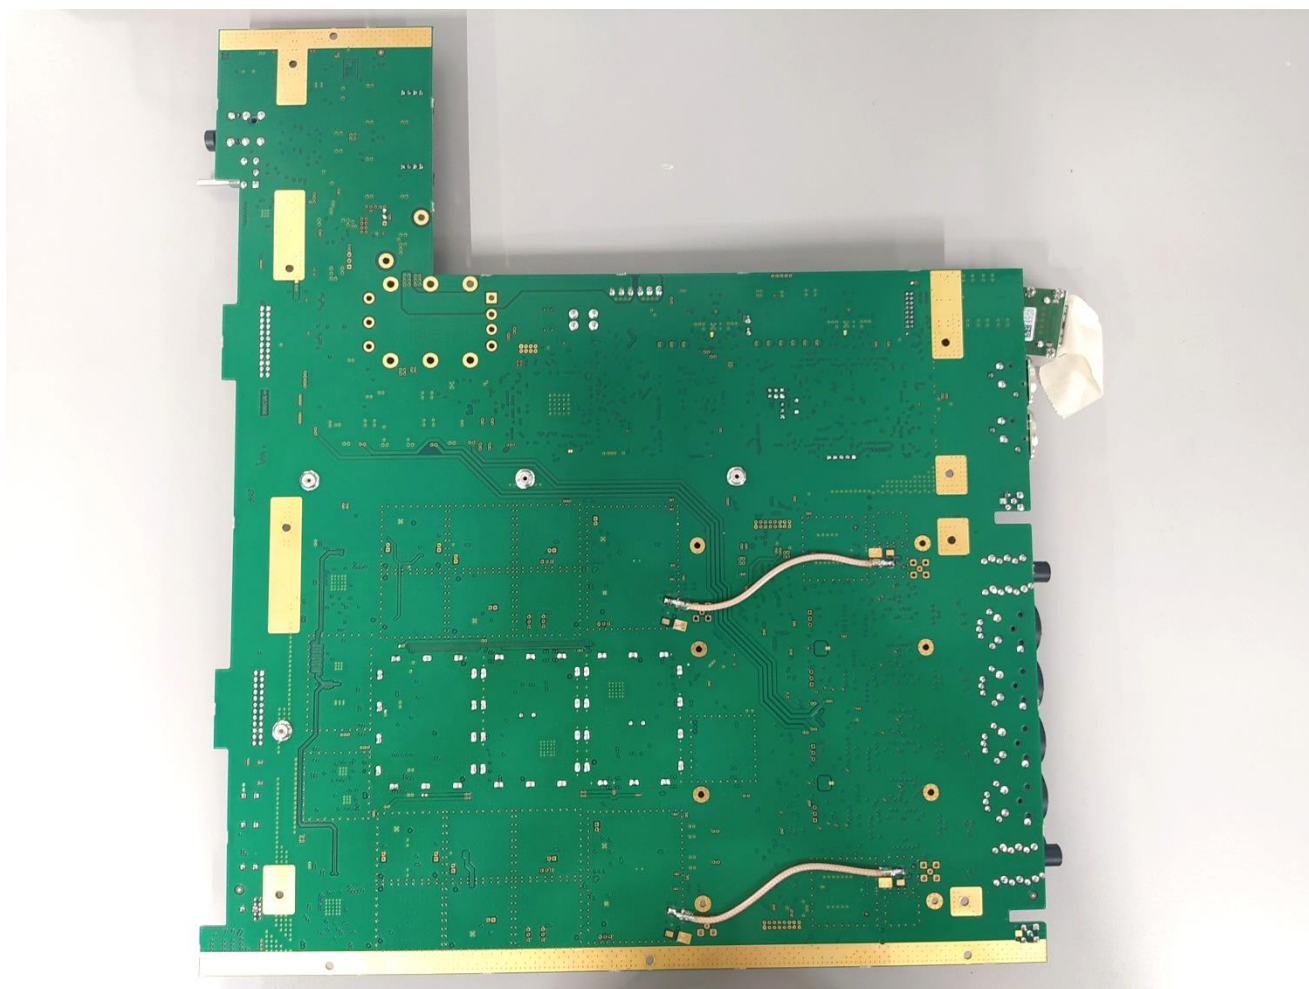

WISYCOM S.r.l.

Via Tiepolo, 7/E • 35019 Tombolo (PD) Italy • tel. +39.0424 382605 • fax +39.0424 382733
Cap. Soc. €.: 51.000 i.v. • VAT: IT 02765640244 • Reg. Imp. Vicenza e C.F.: 02765640244
Iscrizione al Registro A.E.E. n. IT0910000006319 • Reg. Pile e Accumulatori n. IT21070P00007201
web: www.wisycom.com • e-mail: sales@wisycom.com PEC: wisycom@pec.it