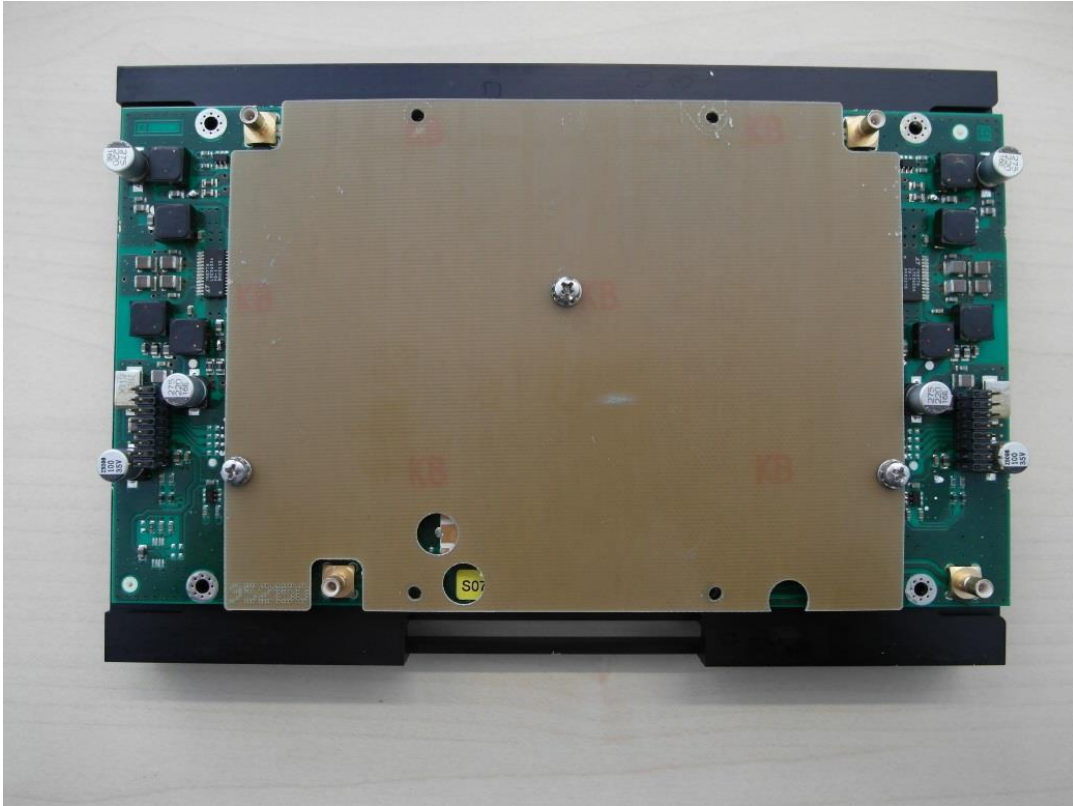

2Watt board

WISYCOM S.r.l.

Via Tiepolo, 7/E • 35019 Tombolo (PD) Italy • tel. +39.0424 382605 • fax +39.0424 382733
Cap. Soc. €.: 51.000 i.v. • VAT: IT 02765640244 • Reg. Imp. Vicenza e C.F.: 02765640244
Iscrizione al Registro A.E.E. n. IT09100000006319 • Reg. Pile e Accumulatori n. IT21070P00007201
web: www.wisycom.com • e-mail: sales@wisycom.com PEC: wisycom@pec.it