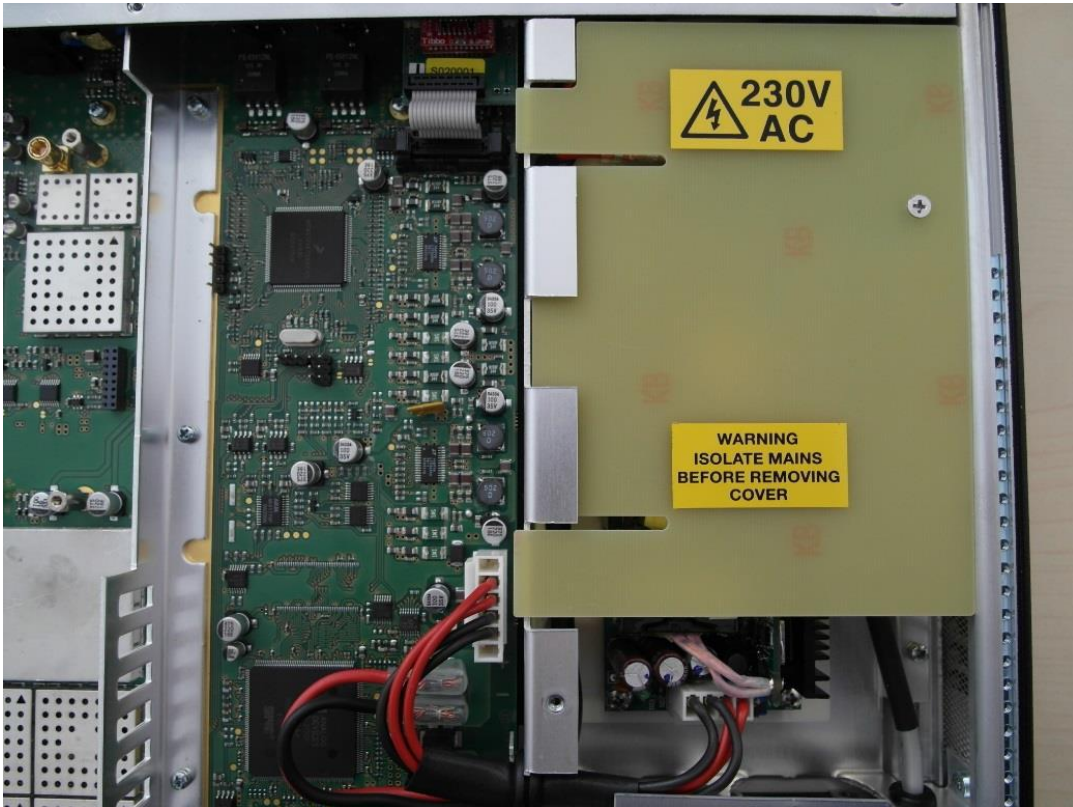

WISYCOM S.r.l.

Via Tiepolo, 7/E • 35019 Tombolo (PD) Italy • tel. +39.0424 382605 • fax +39.0424 382733
Cap. Soc. €.: 51.000 i.v. • VAT: IT 02765640244 • Reg. Imp. Vicenza e C.F.: 02765640244
Iscrizione al Registro A.E.E. n. IT09100000006319 • Reg. Pile e Accumulatori n. IT21070P00007201
web: www.wisycom.com • e-mail: sales@wisycom.com PEC: wisycom@pec.it