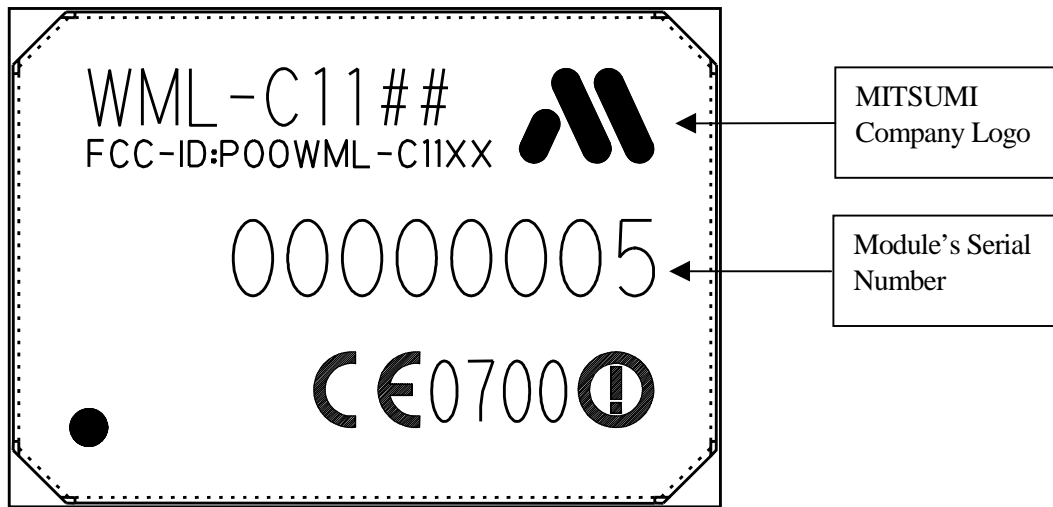

Module logo drawing

IUT name: Bluetooth Module WML-C11##

FCC-ID:POOWML-C11XX

Module without antenna

Module with antenna