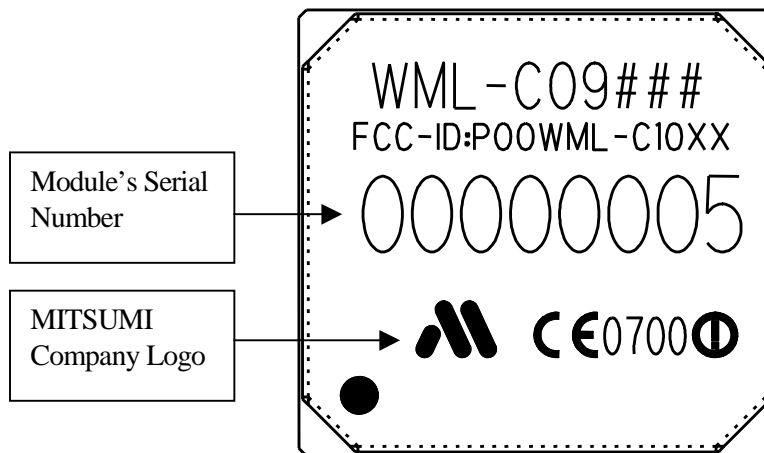

## Module logo drawing

IUT name: Bluetooth Module WML-C09###

FCC-ID: POOWML-C10XX

### Module without antenna