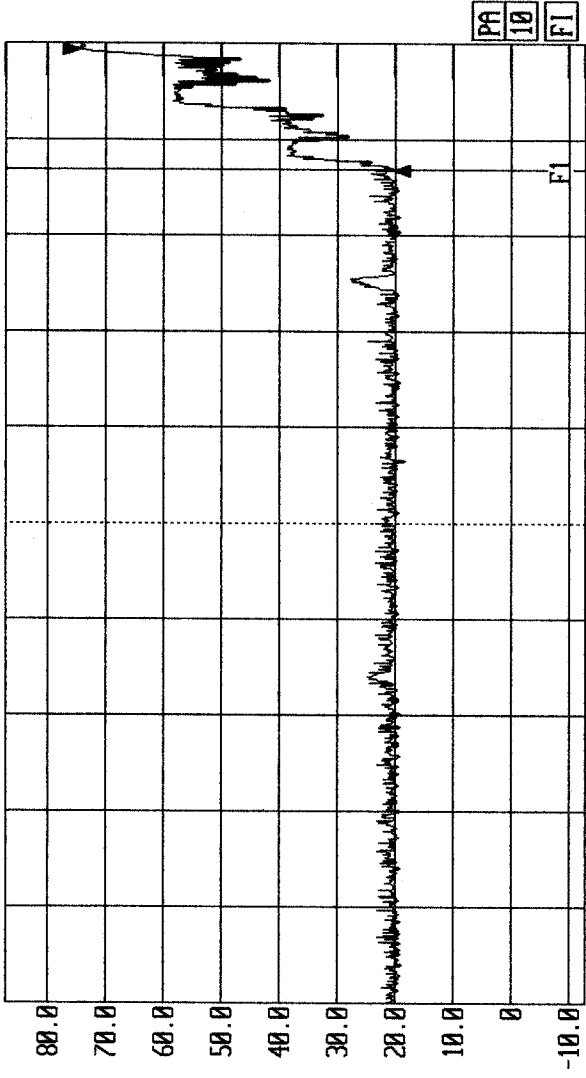

TRG Time 18:38:57 Res. Bw 1 MHz [imp] Vid. Bw 1 MHz
Date 16. Sep. '01 Delta -54.27 dB CF. Stp 11.500 MHz RF. Att 0 dB
Ref. Lvl 87.00 dB μ V Unit [dB μ V]

PA
10
F1