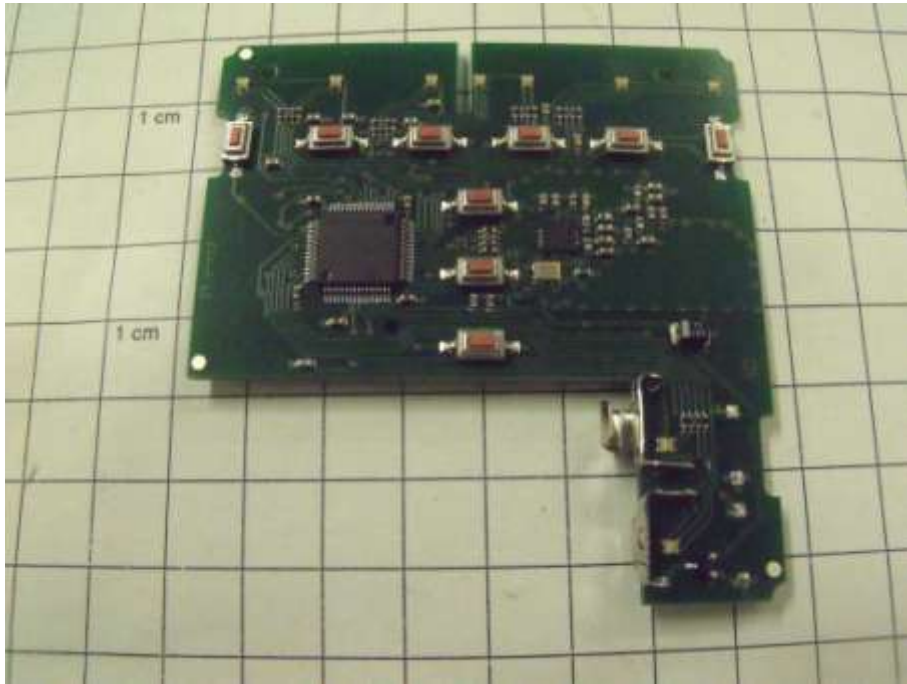

FCC ID: PMLERAWIU

NICE – Models: W6SI/U, W6I/U, W1SI/U, W1I/U

Internal Photos

W6SI/U

W6I/U

W1SI/U

W11/U