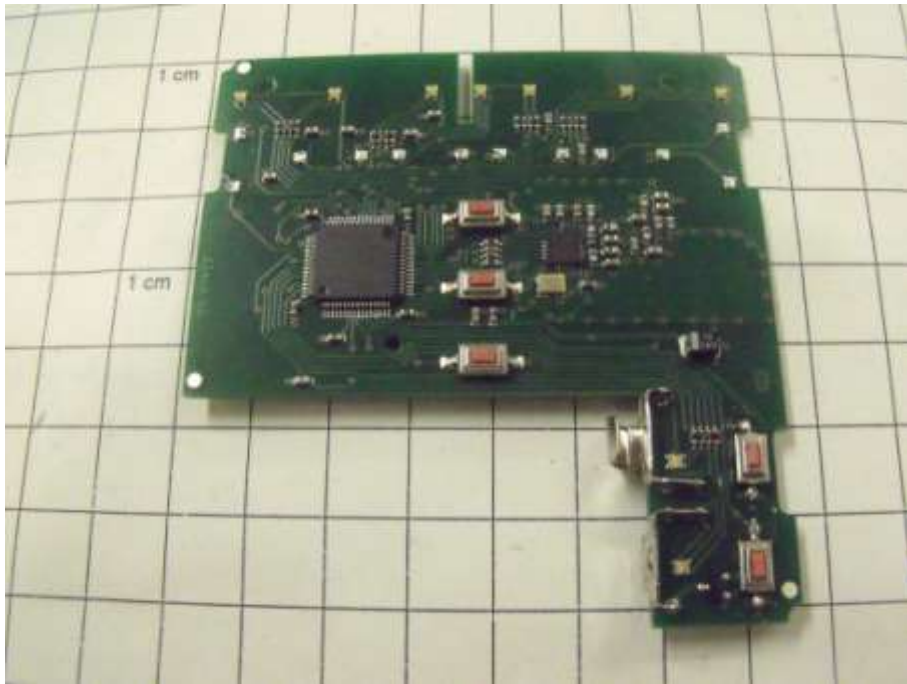

FCC ID: PMLERAWIU

NICE – Models: W6SI/U, W6I/U, W1SI/U, W1I/U

Internal Photos

W6SI/U

W6I/U

W1SI/U

W11/U