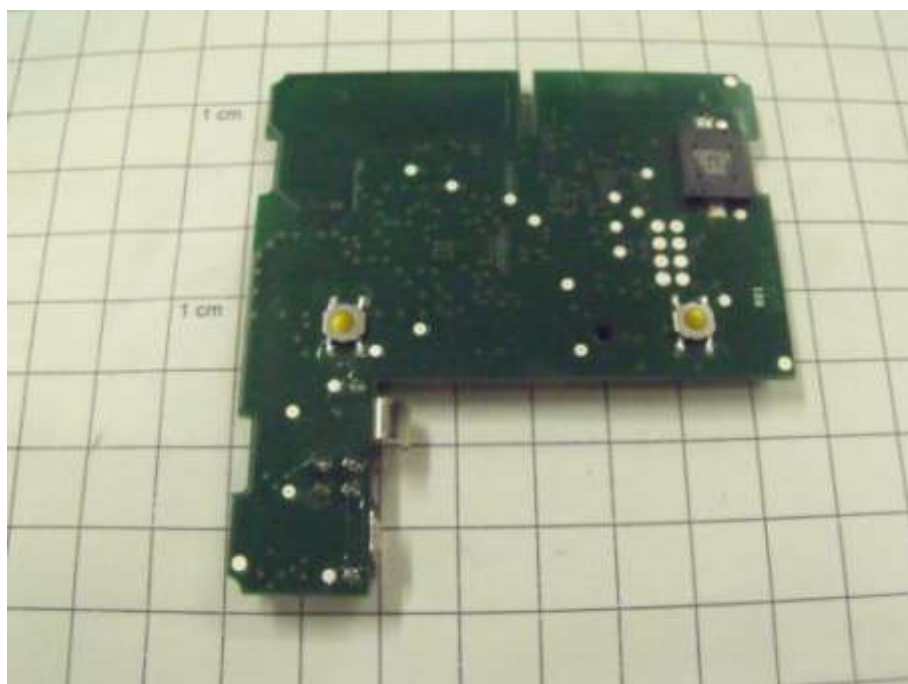

FCC ID: PMLERAWIU

NICE – Models: W6SI/U, W6I/U, W1SI/U, W1I/U

Internal Photos

W6SI/U

W6I/U

W1SI/U

W11/U