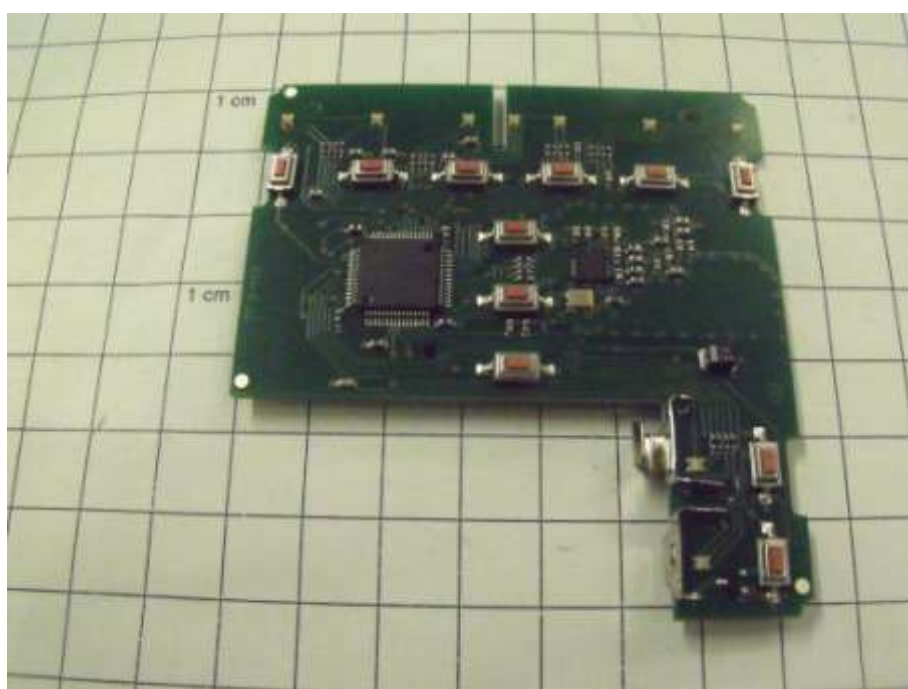

FCC ID: PMLERAWIU

NICE – Models: W6SI/U, W6I/U, W1SI/U, W1I/U

Internal Photos

W6SI/U

W6I/U

W1SI/U

W11/U