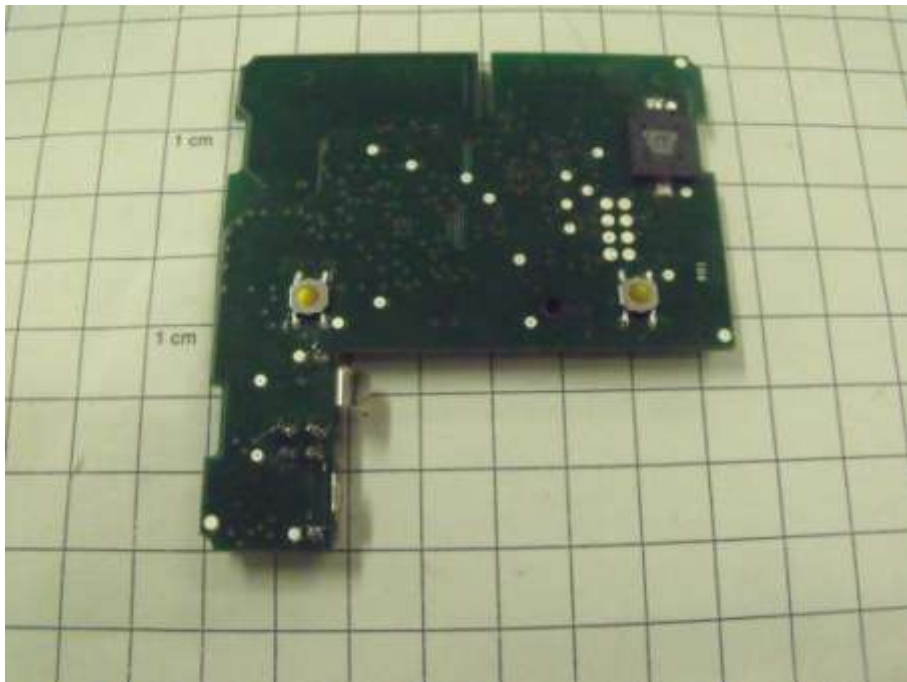

FCC ID: PMLERAWIU

NICE – Models: W6SI/U, W6I/U, W1SI/U, W1I/U

Internal Photos

W6SI/U

W6I/U

W1SI/U

W11/U