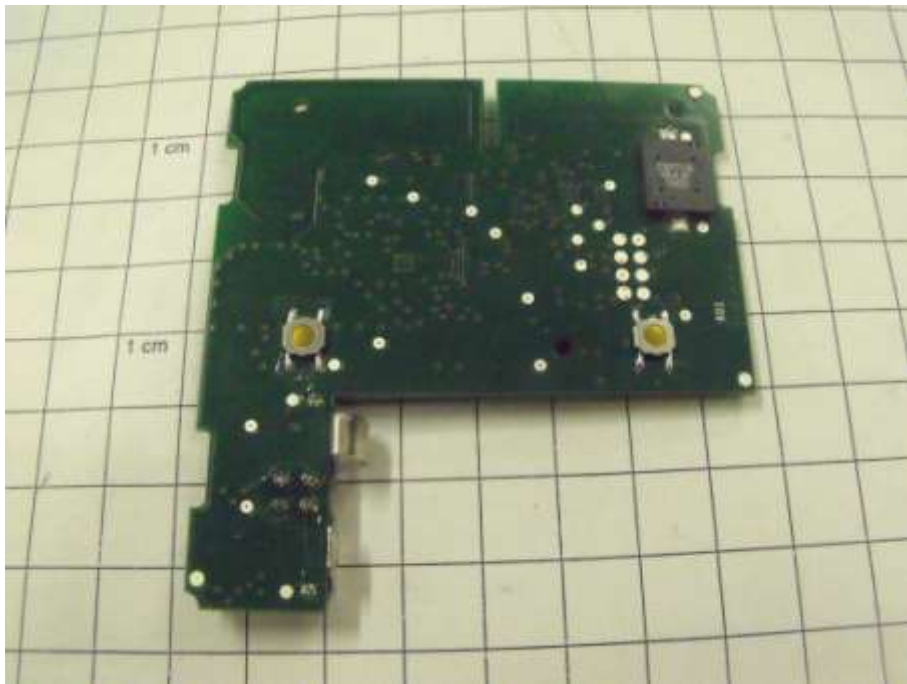

FCC ID: PMLERAWIU

NICE – Models: W6SI/U, W6I/U, W1SI/U, W1I/U

Internal Photos

W6SI/U

W6I/U

W1SI/U

W11/U