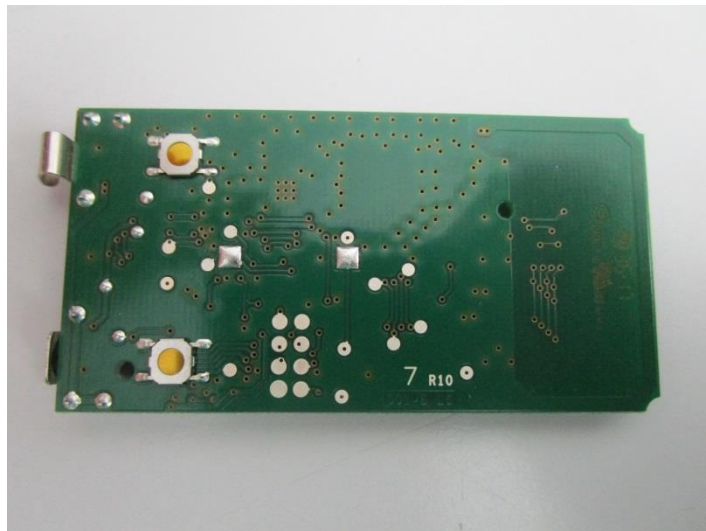

FCC ID: PMLERAPIUBD

ISED ID: 6140A - ERAPIUBD

NICE – Model: P6SVBD, P1SBD, P6SBD

Internal Photos P6SVBD

**Internal Photos P1SBD**

**Internal Photos P6SBD**