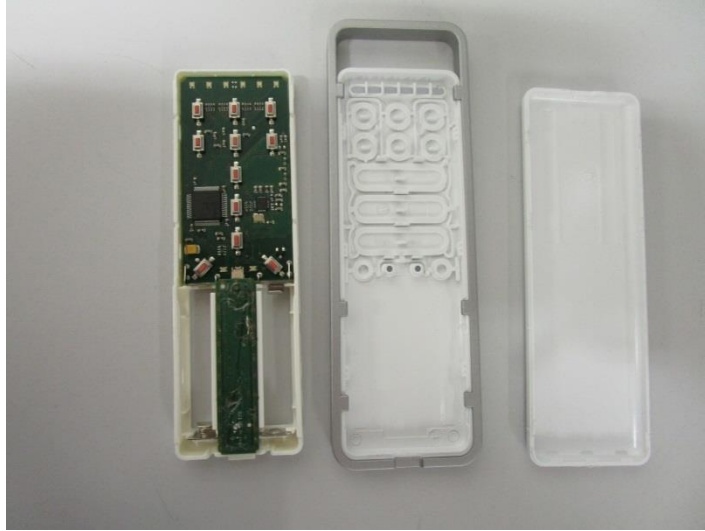

FCC ID: PMLERAPIUBD

ISED ID: 6140A - ERAPIUBD

NICE – Model: P6SVBD, P1SBD, P6SBD

Internal Photos P6SVBD

**Internal Photos P1SBD**

**Internal Photos P6SBD**