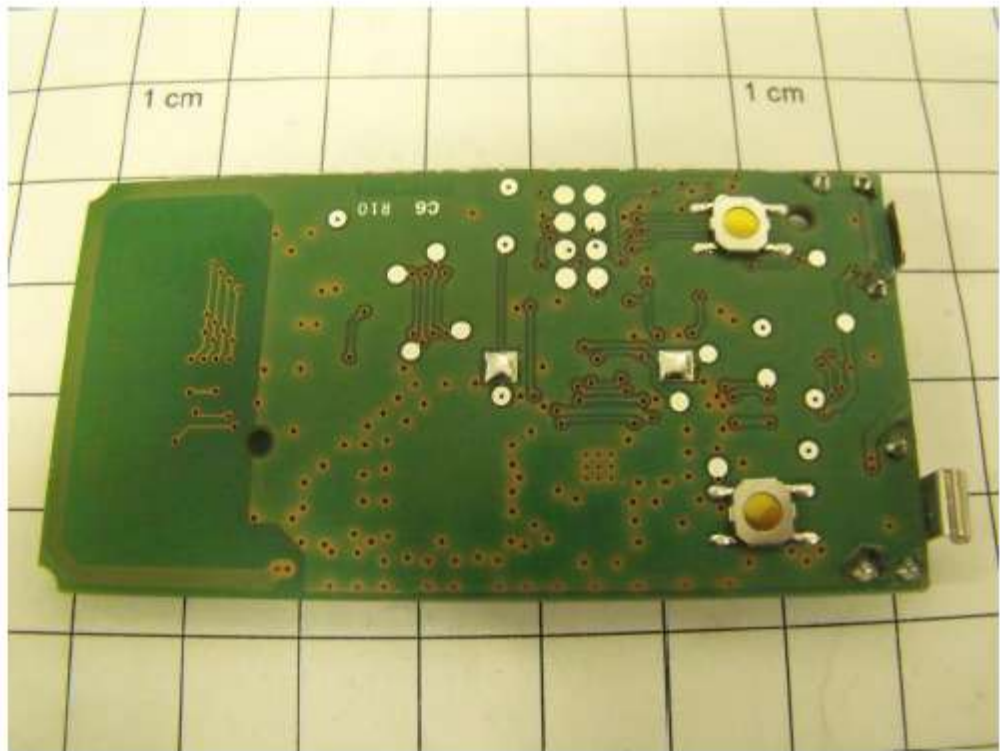

FCC ID: PMLERAPIU

NICE – Model: P1I/U, P1SI/I, P6I/U, P6SI/U, P1VI/U, P6SVI/U

Internal Photos

P1I/U

P6I/U

P1SI/U

P6SI/U

P1VI/U