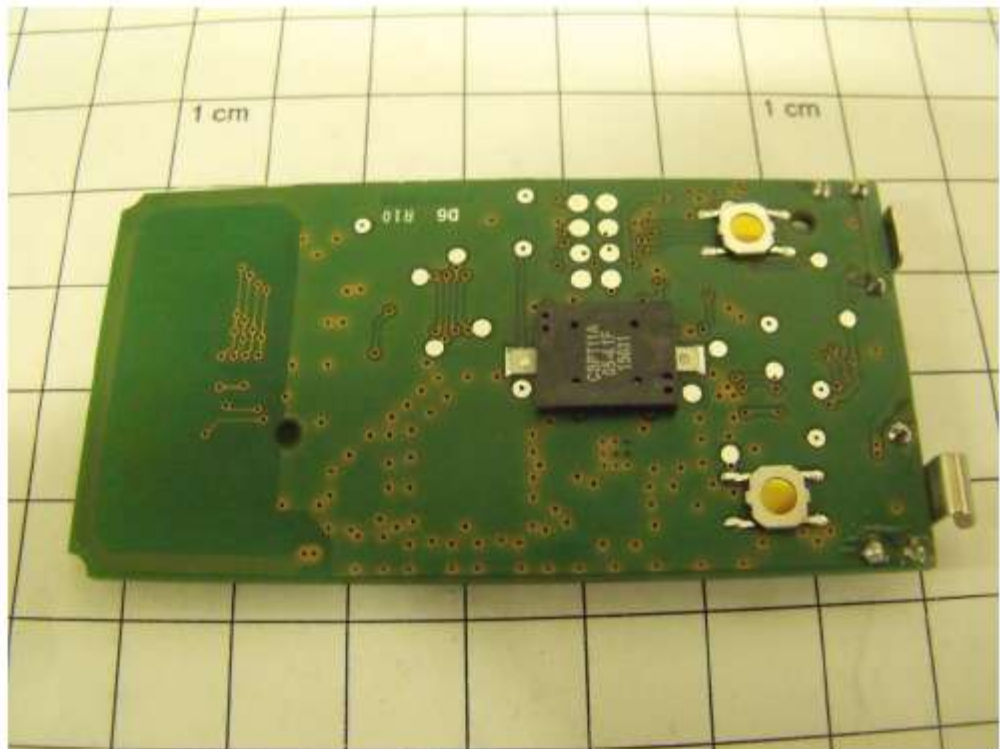

FCC ID: PMLERAPIU

NICE – Model: P1I/U, P1SI/I, P6I/U, P6SI/U, P1VI/U, P6SVI/U

Internal Photos

P1I/U

P6I/U

P1SI/U

P6SI/U

P1VI/U