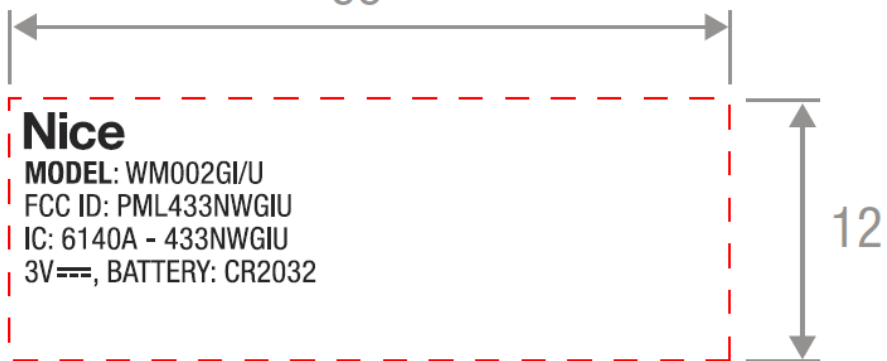

FCC ID: PML433NWGIU

IC ID: 6140A-433NWGIU

NICE – Model: NW001GI/U, NW002GI/U, NW006GI/U

33

33

33