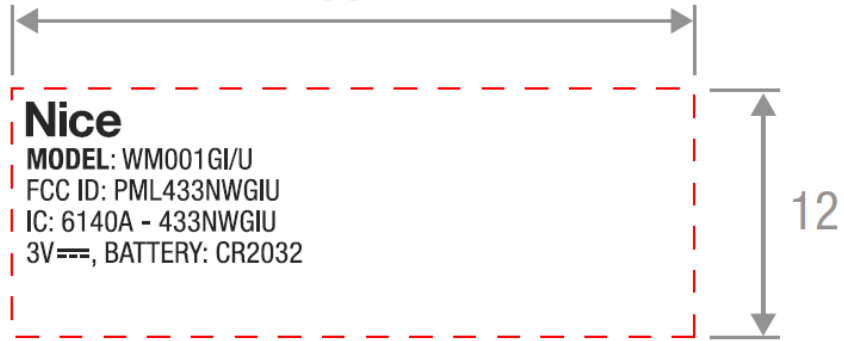

FCC ID: PML433NWGIU

IC ID: 6140A-433NWGIU

NICE – Model: NW001GI/U, NW002GI/U, NW006GI/U

33

33

33