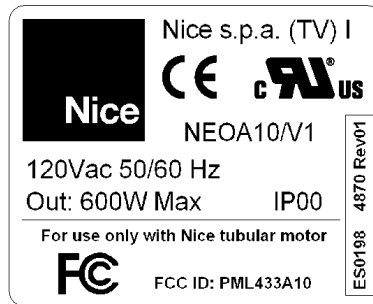

	<b>Neo A10 labeling</b>	Redatto da: Data:	Campagnaro Paolo 21/07/04
--	-------------------------	----------------------	------------------------------

Dimensions: 47 X 38 mm (l Xh)

Nice s.p.a. (TV) I  
Nice CE CUL US  
NEOA10V1  
120Vac 50/60 Hz  
Out: 500W Max IP00  
For use only with Nice tubular motor  
FCC FCC ID: PML433A10  
ES01 96 4770 Rev01