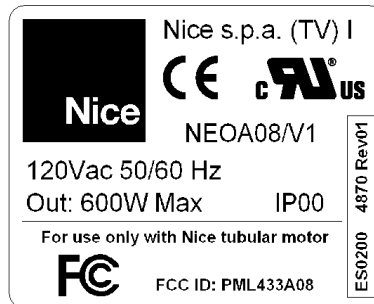

	Neo A08 labeling	Redatto da: Data:	Campagnaro Paolo 21/07/04
--	-------------------------	----------------------	------------------------------

Dimensions: 47 X 38 mm (l Xh)

Nice s.p.a. (TV) I
Nice  C R U B
NEOA08/V1
120Vac 50/60 Hz
Out: 600W Max IP00
For use only with Nice tubular motor.
FC FCC ID: PML433Ac9