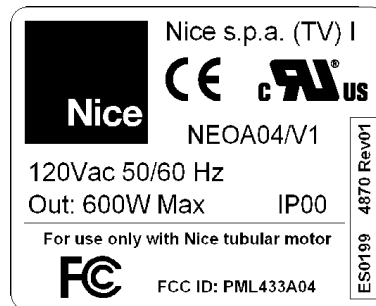

	Neo A04 labeling	Redatto da: Data:	Campagnaro Paolo 21/07/04
--	-------------------------	----------------------	------------------------------

Dimensions: 47 X 38 mm (l Xh)

Nice s.p.a. (TV) I
Nice   UN
NEOA04/V1
120Vac 50/60 Hz
Out: 600W Max IP00
For use only with Nice tubular motor.
 FCC ID: PML433A04