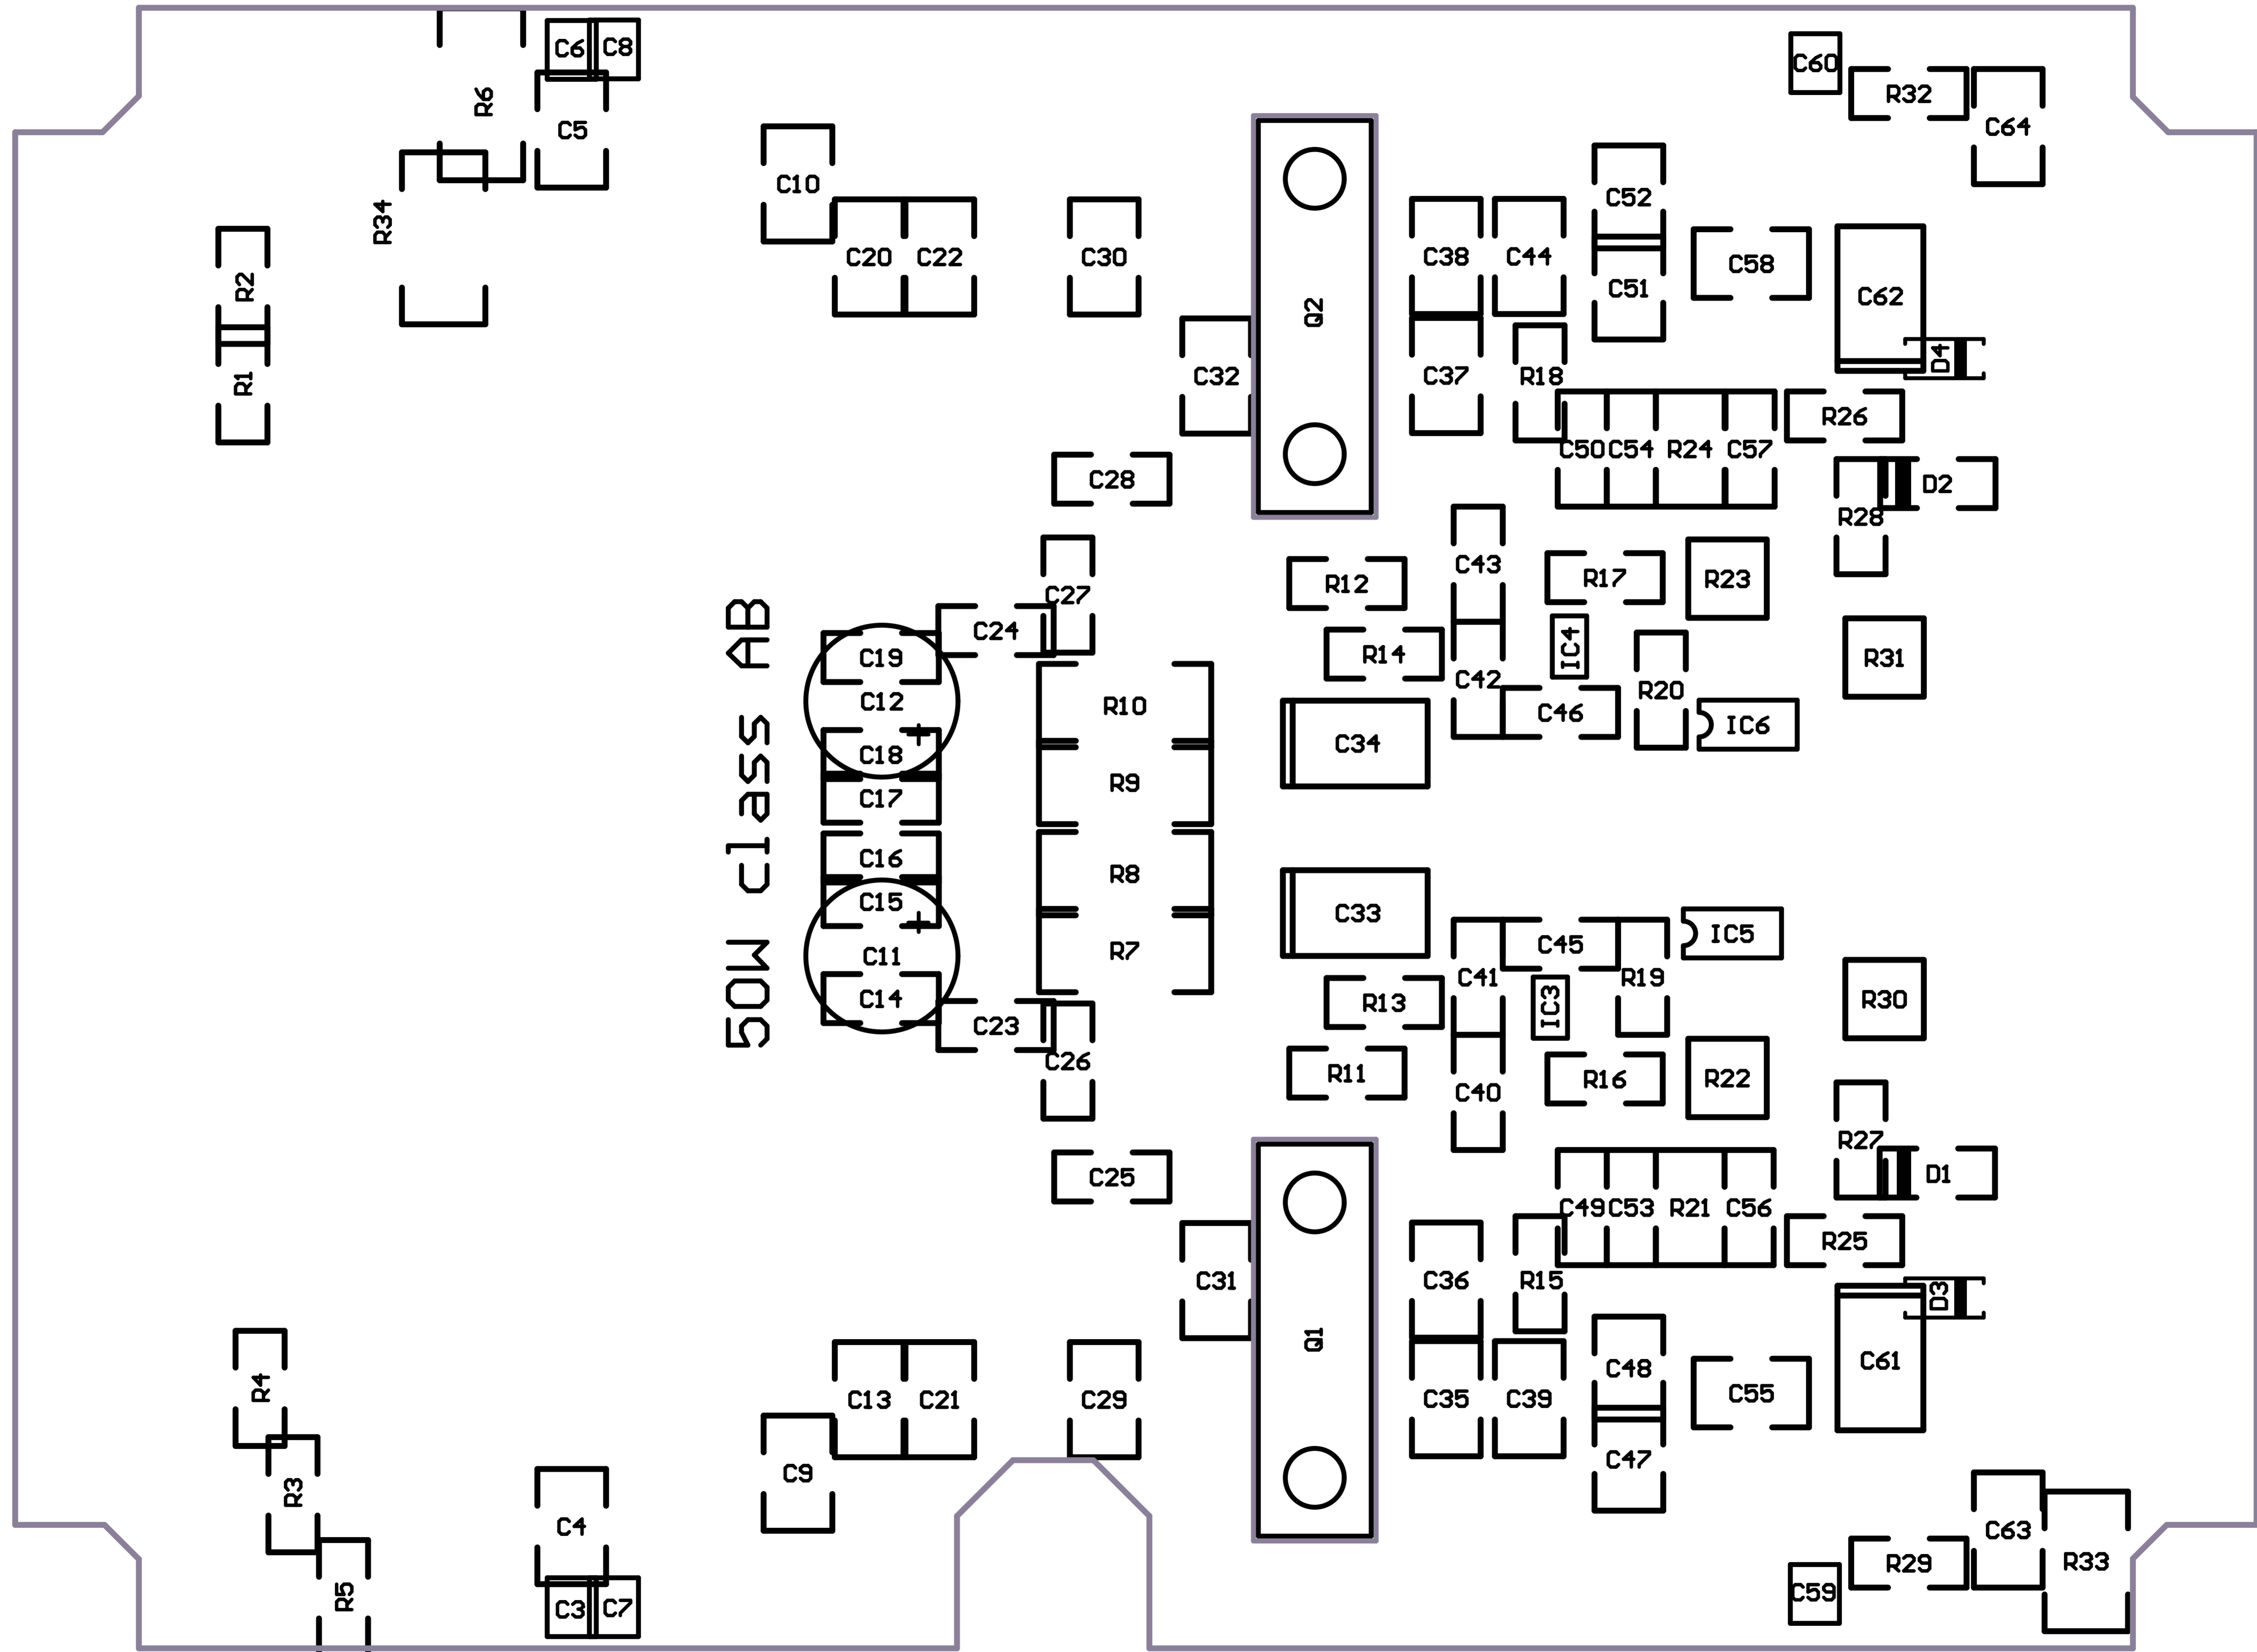

438S06 AMPLIFICATORE 50W-1U rev_B class AB

TOP OVERLAY

438S06 AMPLIFICATORE 50W-1U rev_B class AB

TOP LAYER
TOP OVERLAY

BOTTOM LAYER