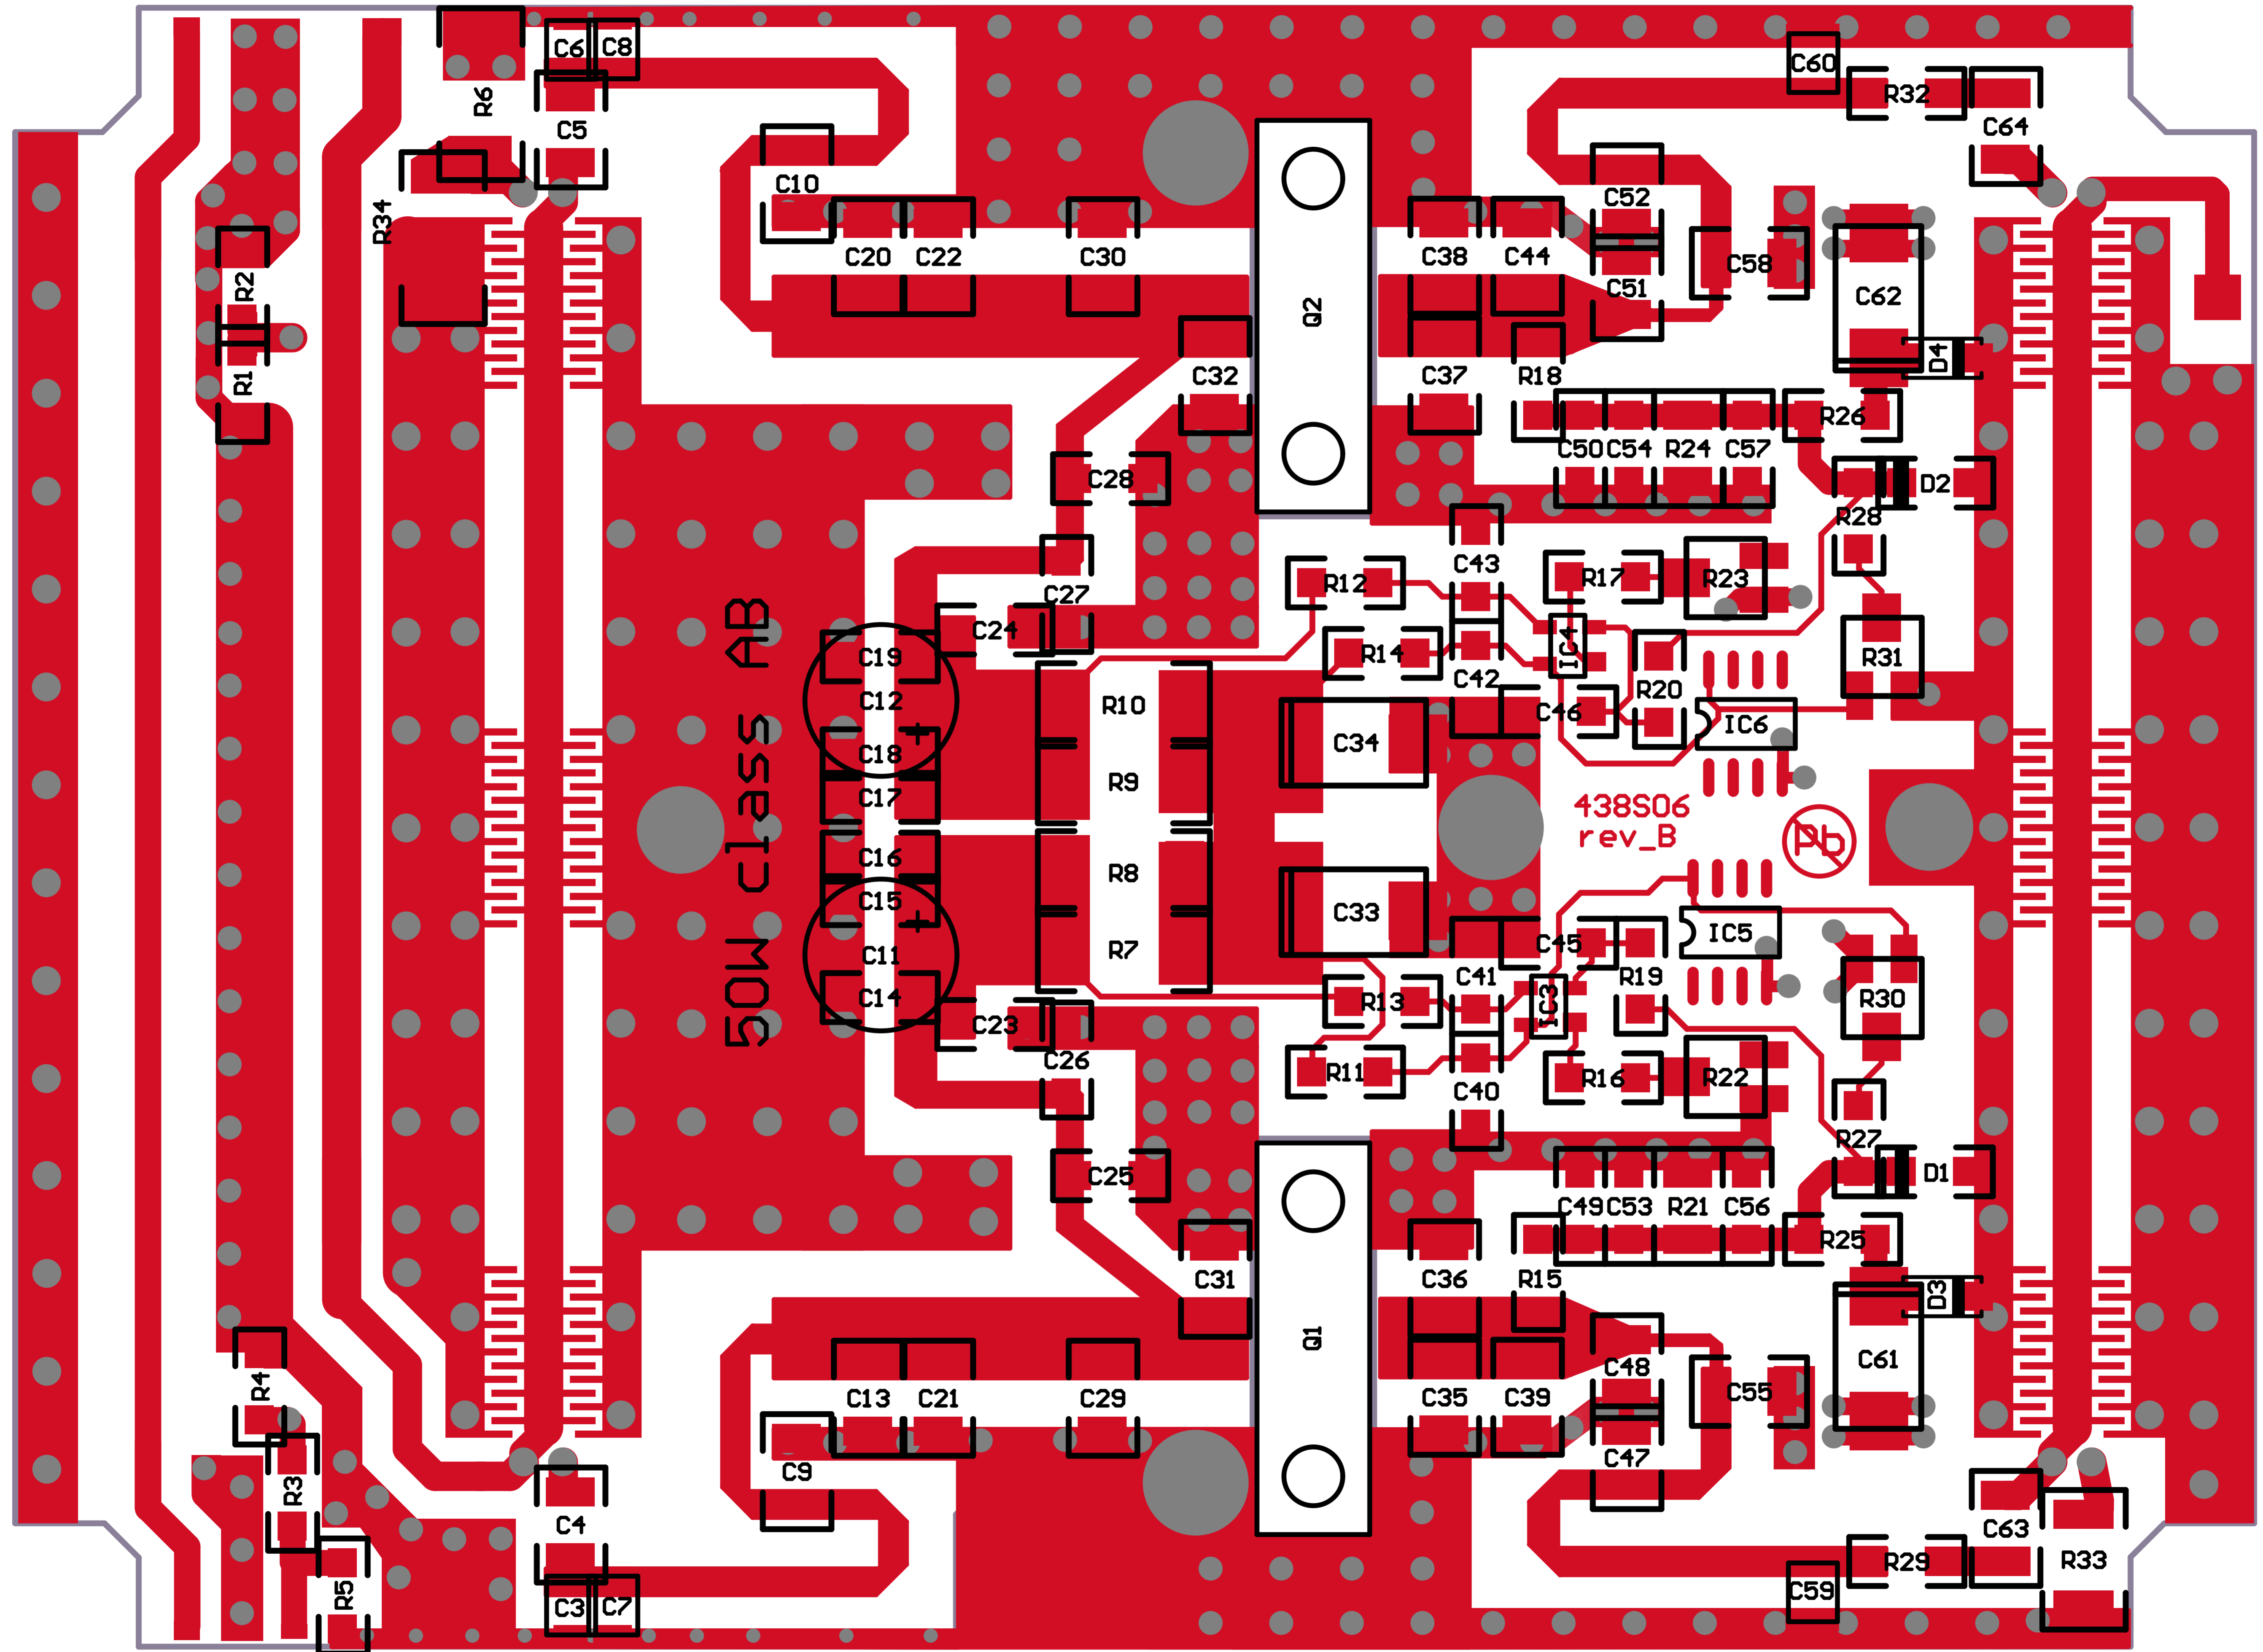

438S06 AMPLIFICATORE 50W-1U rev_B class AB

TOP OVERLAY

438S06 AMPLIFICATORE 50W-1U rev_B class AB

TOP LAYER
TOP OVERLAY

BOTTOM LAYER