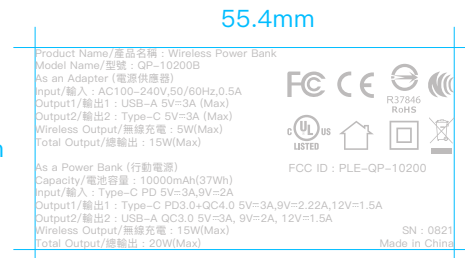

Gigastone QP-10200B Silk

正面雕刻稿

背面絲印稿

■ Pantone Cool Gray 4C