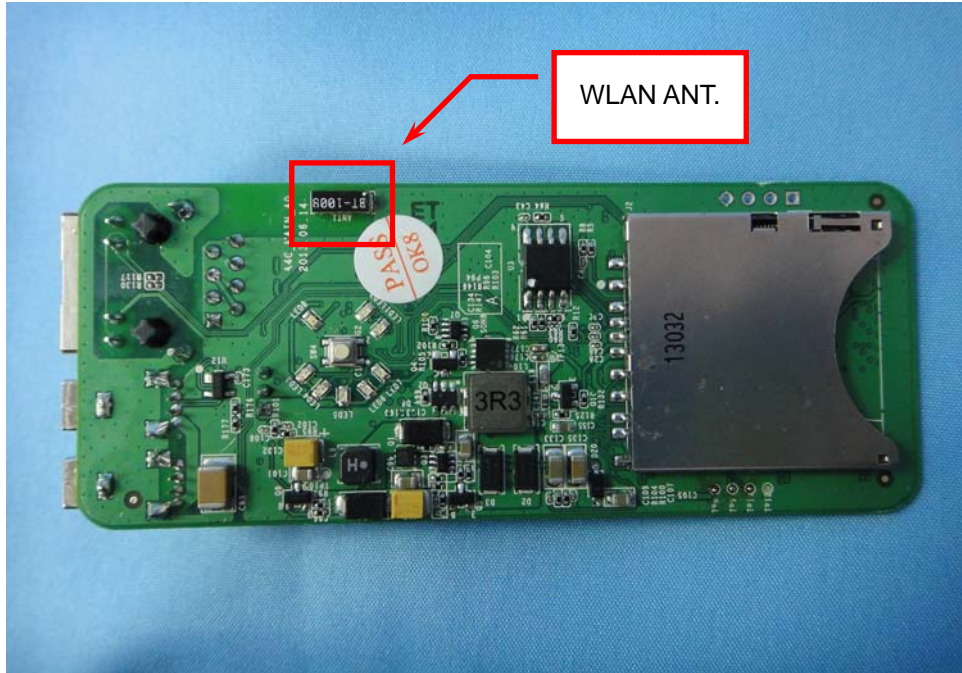

Internal Photos

Model Number: A4-52ER

FCC ID: PLE-ER5201

EUT Photo 1)

EUT Photo 2)

EUT Photo 3)

EUT Photo 4)

EUT Photo 5)

EUT Photo 6)

EUT Photo 7)

EUT Photo 8)

EUT Photo 9)