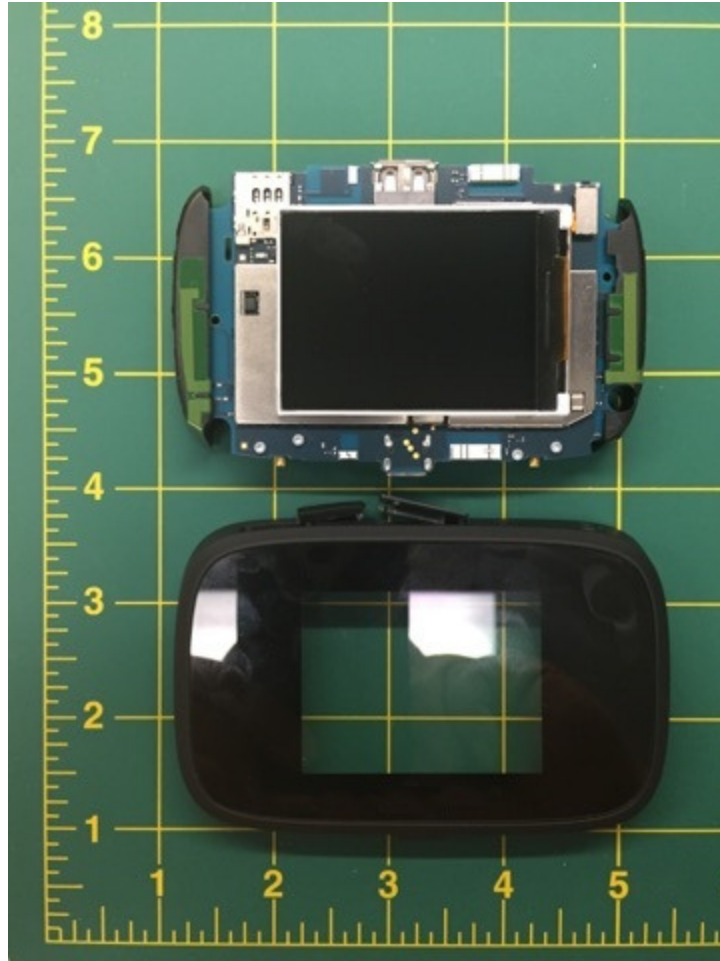

FCC ID: PKRNVWMIFI7000  
IC: 3229A-MIFI7000

FCC ID: PKRNVWMIFI7000  
IC: 3229A-MIFI7000

FCC ID: PKRNVWMIFI7000  
IC: 3229A-MIFI7000

FCC ID: PKRNVWMIFI7000  
IC: 3229A-MIFI7000

FCC ID: PKRNVWMIFI7000  
IC: 3229A-MIFI7000

FCC ID: PKRNVWMIFI7000

IC: 3229A-MIFI7000