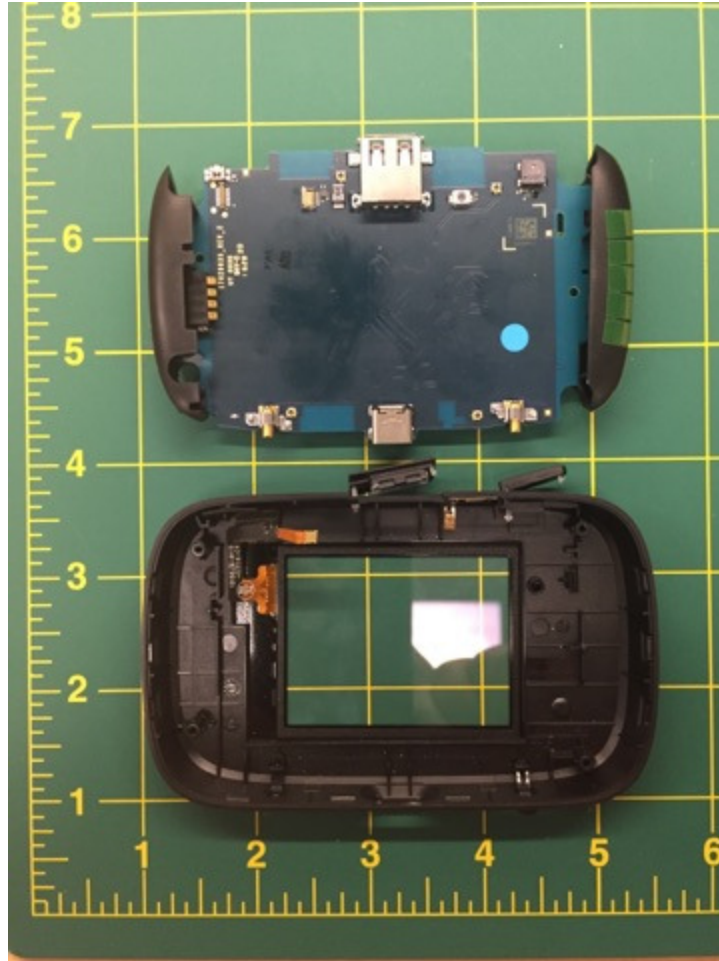

FCC ID: PKRNVWMIFI7000  
IC: 3229A-MIFI7000

FCC ID: PKRNVWMIFI7000  
IC: 3229A-MIFI7000

FCC ID: PKRNVWMIFI7000  
IC: 3229A-MIFI7000

FCC ID: PKRNVWMIFI7000  
IC: 3229A-MIFI7000

FCC ID: PKRNVWMIFI7000  
IC: 3229A-MIFI7000

FCC ID: PKRNVWMIFI7000

IC: 3229A-MIFI7000