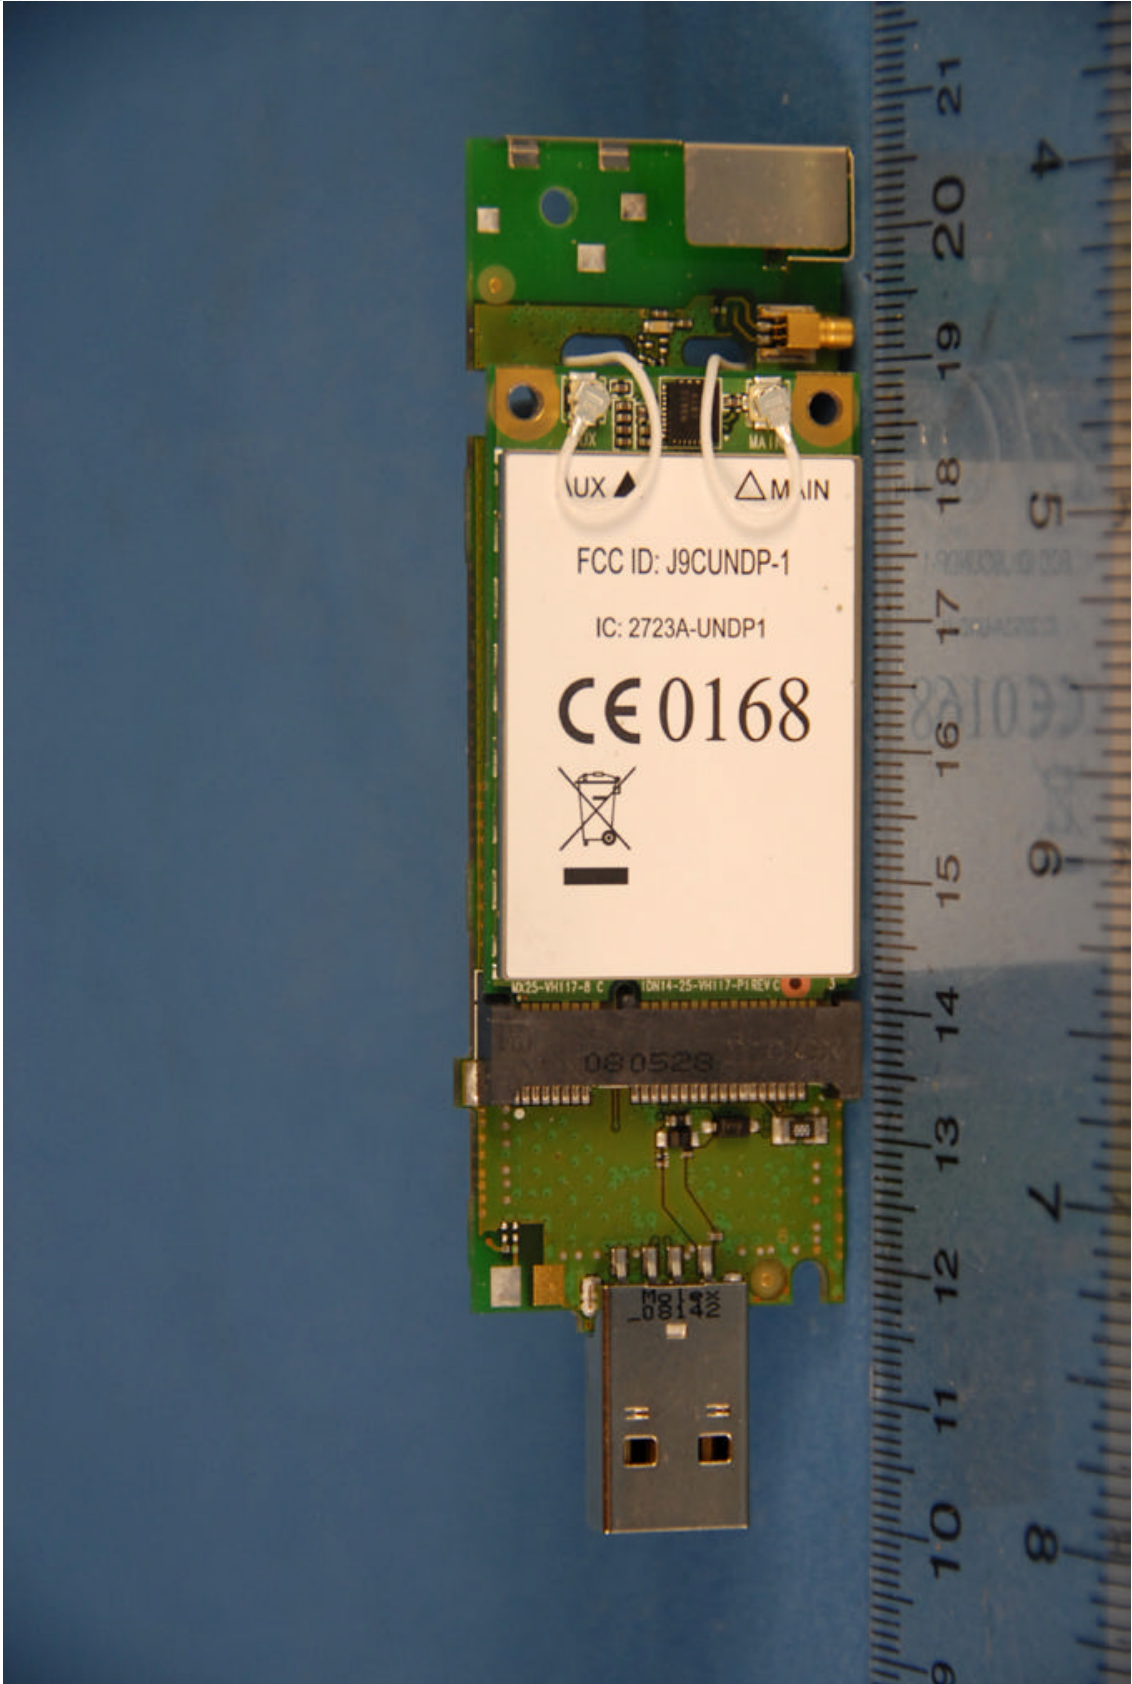

**INTERNAL PHOTOGRAPHS**

|                        |   |                      |
|------------------------|---|----------------------|
|                        | <p>Novatel FCC ID: PKRNVWMC1000</p>           | <p>Model: MC1000</p> |
| <p>Internal Photos</p> | <p>EUT Type: 850/1900 GSM/WCDMA USB Modem</p> | <p>Page 1 of 10</p>  |

|                        |   |                      |
|------------------------|---|----------------------|
|                        | <p>Novatel FCC ID: PKRNVWMC1000</p>           | <p>Model: MC1000</p> |
| <p>Internal Photos</p> | <p>EUT Type: 850/1900 GSM/WCDMA USB Modem</p> | <p>Page 2 of 10</p>  |

|                        |   |                      |
|------------------------|---|----------------------|
|                        | <p>Novatel FCC ID: PKRNVWMC1000</p>           | <p>Model: MC1000</p> |
| <p>Internal Photos</p> | <p>EUT Type: 850/1900 GSM/WCDMA USB Modem</p> | <p>Page 3 of 10</p>  |

|                        |   |                      |
|------------------------|---|----------------------|
|                        | <p>Novatel FCC ID: PKRNVWMC1000</p>           | <p>Model: MC1000</p> |
| <p>Internal Photos</p> | <p>EUT Type: 850/1900 GSM/WCDMA USB Modem</p> | <p>Page 4 of 10</p>  |