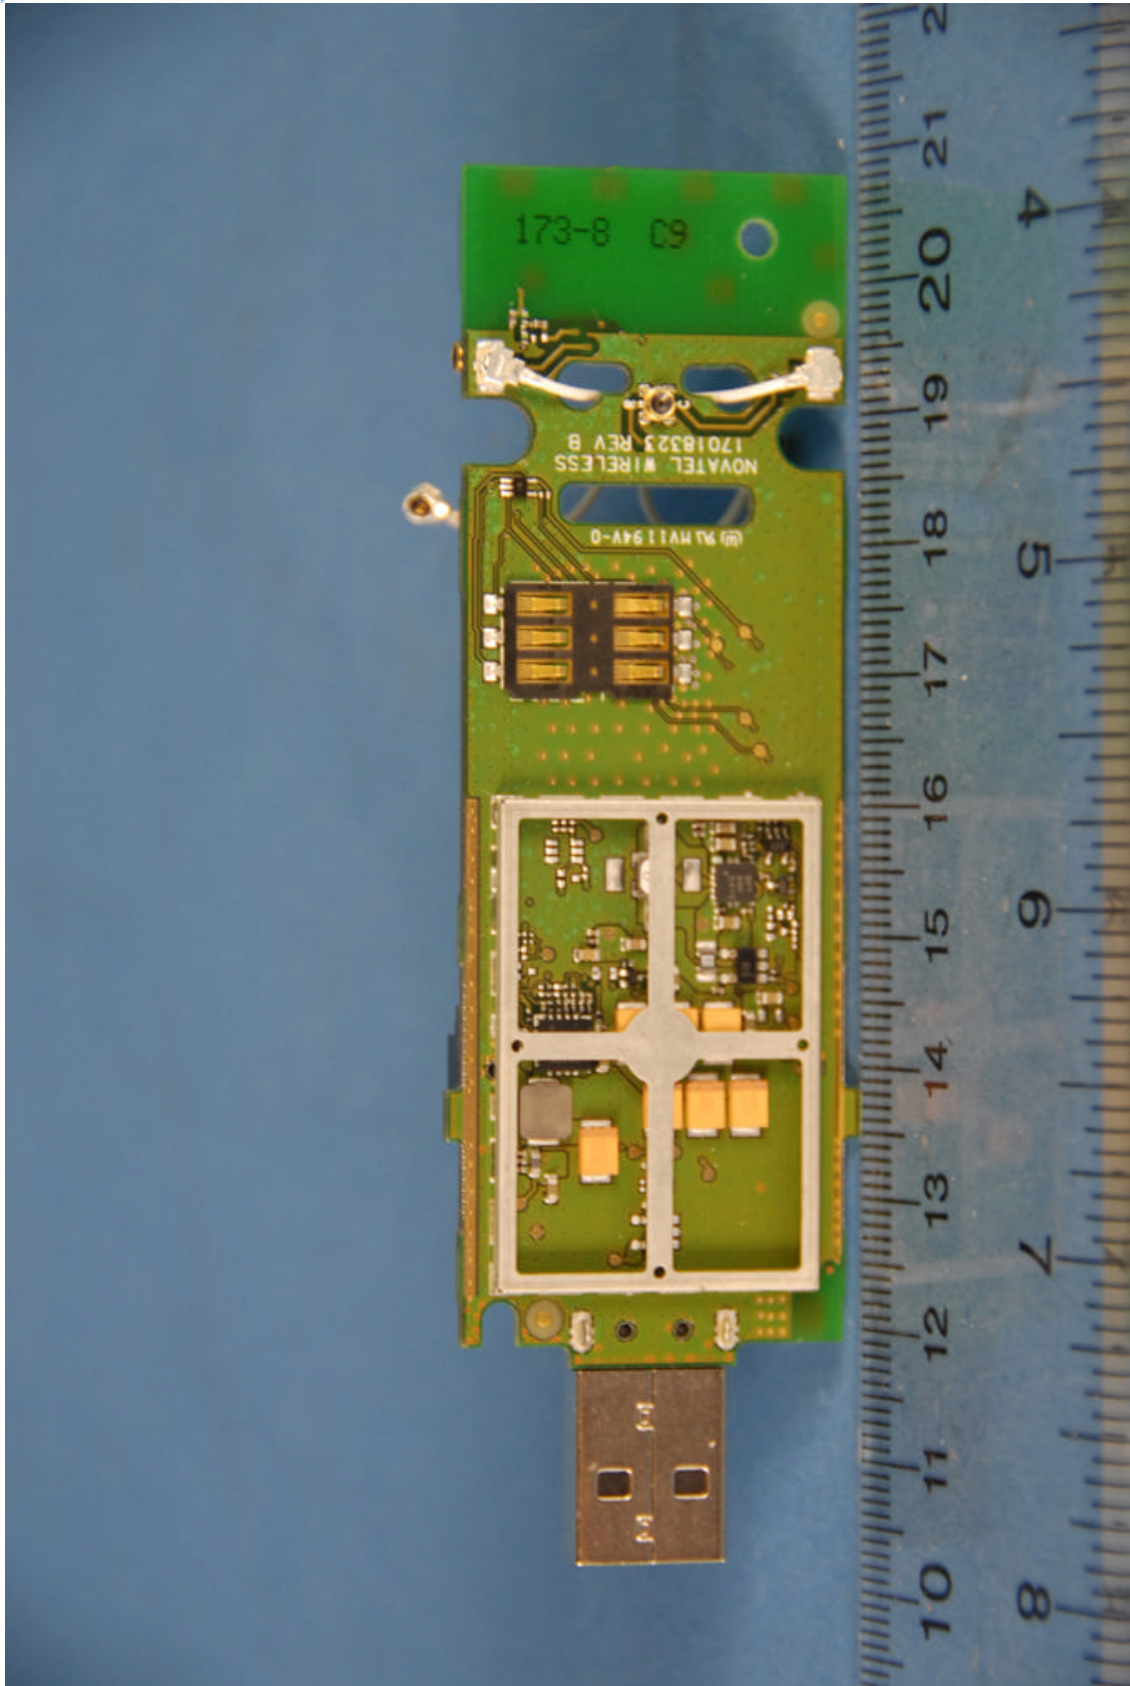

**INTERNAL PHOTOGRAPHS**

|                        |   |                      |
|------------------------|---|----------------------|
|                        | <p>Novatel FCC ID: PKRNVWMC1000</p>           | <p>Model: MC1000</p> |
| <p>Internal Photos</p> | <p>EUT Type: 850/1900 GSM/WCDMA USB Modem</p> | <p>Page 1 of 10</p>  |

|                        |   |                      |
|------------------------|---|----------------------|
|                        | <p>Novatel FCC ID: PKRNVWMC1000</p>           | <p>Model: MC1000</p> |
| <p>Internal Photos</p> | <p>EUT Type: 850/1900 GSM/WCDMA USB Modem</p> | <p>Page 2 of 10</p>  |

|                        |   |                      |
|------------------------|---|----------------------|
|                        | <p>Novatel FCC ID: PKRNVWMC1000</p>           | <p>Model: MC1000</p> |
| <p>Internal Photos</p> | <p>EUT Type: 850/1900 GSM/WCDMA USB Modem</p> | <p>Page 3 of 10</p>  |

|                        |   |                      |
|------------------------|---|----------------------|
|                        | <p>Novatel FCC ID: PKRNVWMC1000</p>           | <p>Model: MC1000</p> |
| <p>Internal Photos</p> | <p>EUT Type: 850/1900 GSM/WCDMA USB Modem</p> | <p>Page 4 of 10</p>  |