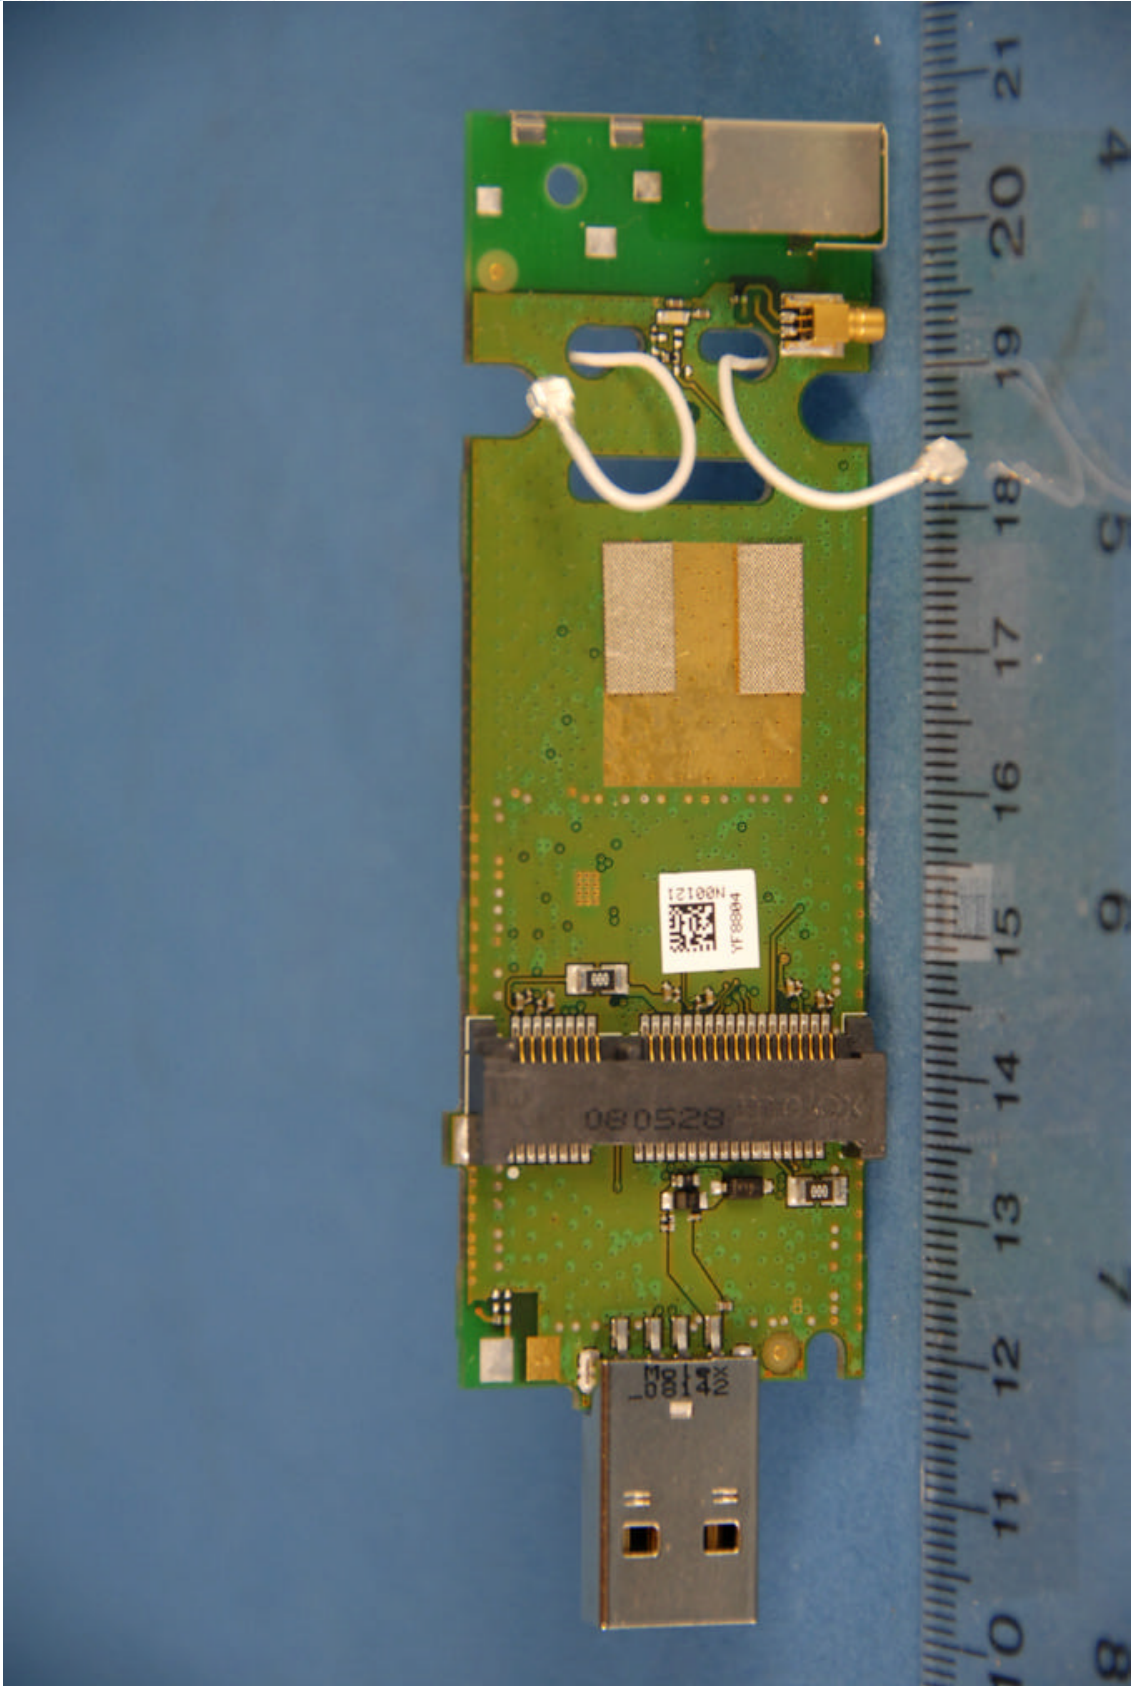

**INTERNAL PHOTOGRAPHS**

|                        |   |                      |
|------------------------|---|----------------------|
|                        | <p>Novatel FCC ID: PKRNVWMC1000</p>           | <p>Model: MC1000</p> |
| <p>Internal Photos</p> | <p>EUT Type: 850/1900 GSM/WCDMA USB Modem</p> | <p>Page 1 of 10</p>  |

|                        |   |                      |
|------------------------|---|----------------------|
|                        | <p>Novatel FCC ID: PKRNVWMC1000</p>           | <p>Model: MC1000</p> |
| <p>Internal Photos</p> | <p>EUT Type: 850/1900 GSM/WCDMA USB Modem</p> | <p>Page 2 of 10</p>  |

|                        |   |                      |
|------------------------|---|----------------------|
|                        | <p>Novatel FCC ID: PKRNVWMC1000</p>           | <p>Model: MC1000</p> |
| <p>Internal Photos</p> | <p>EUT Type: 850/1900 GSM/WCDMA USB Modem</p> | <p>Page 3 of 10</p>  |

|                        |   |                      |
|------------------------|---|----------------------|
|                        | <p>Novatel FCC ID: PKRNVWMC1000</p>           | <p>Model: MC1000</p> |
| <p>Internal Photos</p> | <p>EUT Type: 850/1900 GSM/WCDMA USB Modem</p> | <p>Page 4 of 10</p>  |