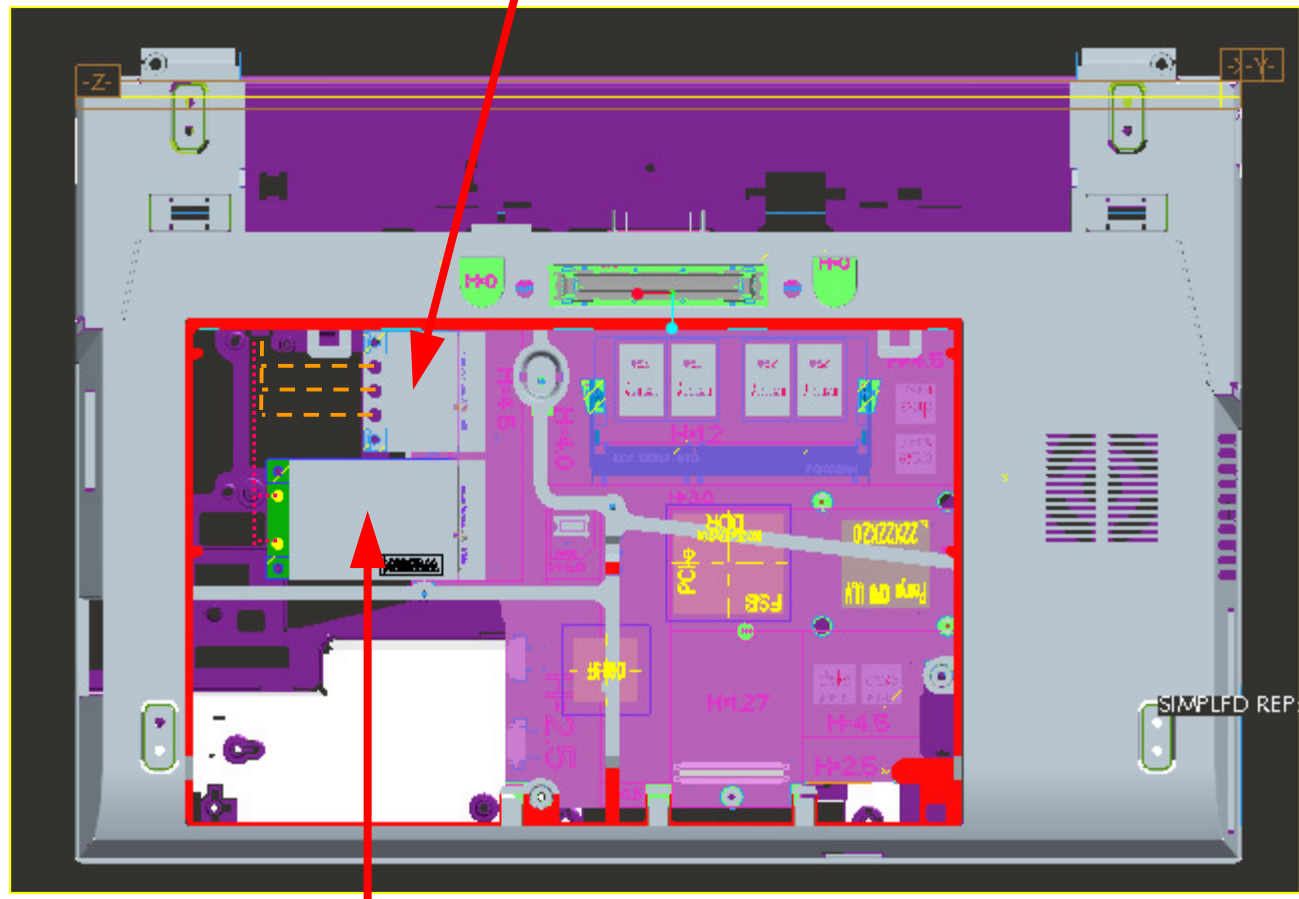

WLAN SKU Side Antennas

Antenna distances

Antenna Location

Wlan+wimax diversity
Ø1.13 black

Wlan+wimax main
Ø1.13 white

Wlan mimo
Ø1.13 gray

WWAN SKU Side Bump Antennas

Antenna distances

Module distances

Antenna Location

Module Location

WLAN/Wimax (main) WLAN(MIMO) WLAN/Wimax(aux)

WWAN (main) WWAN(aux)