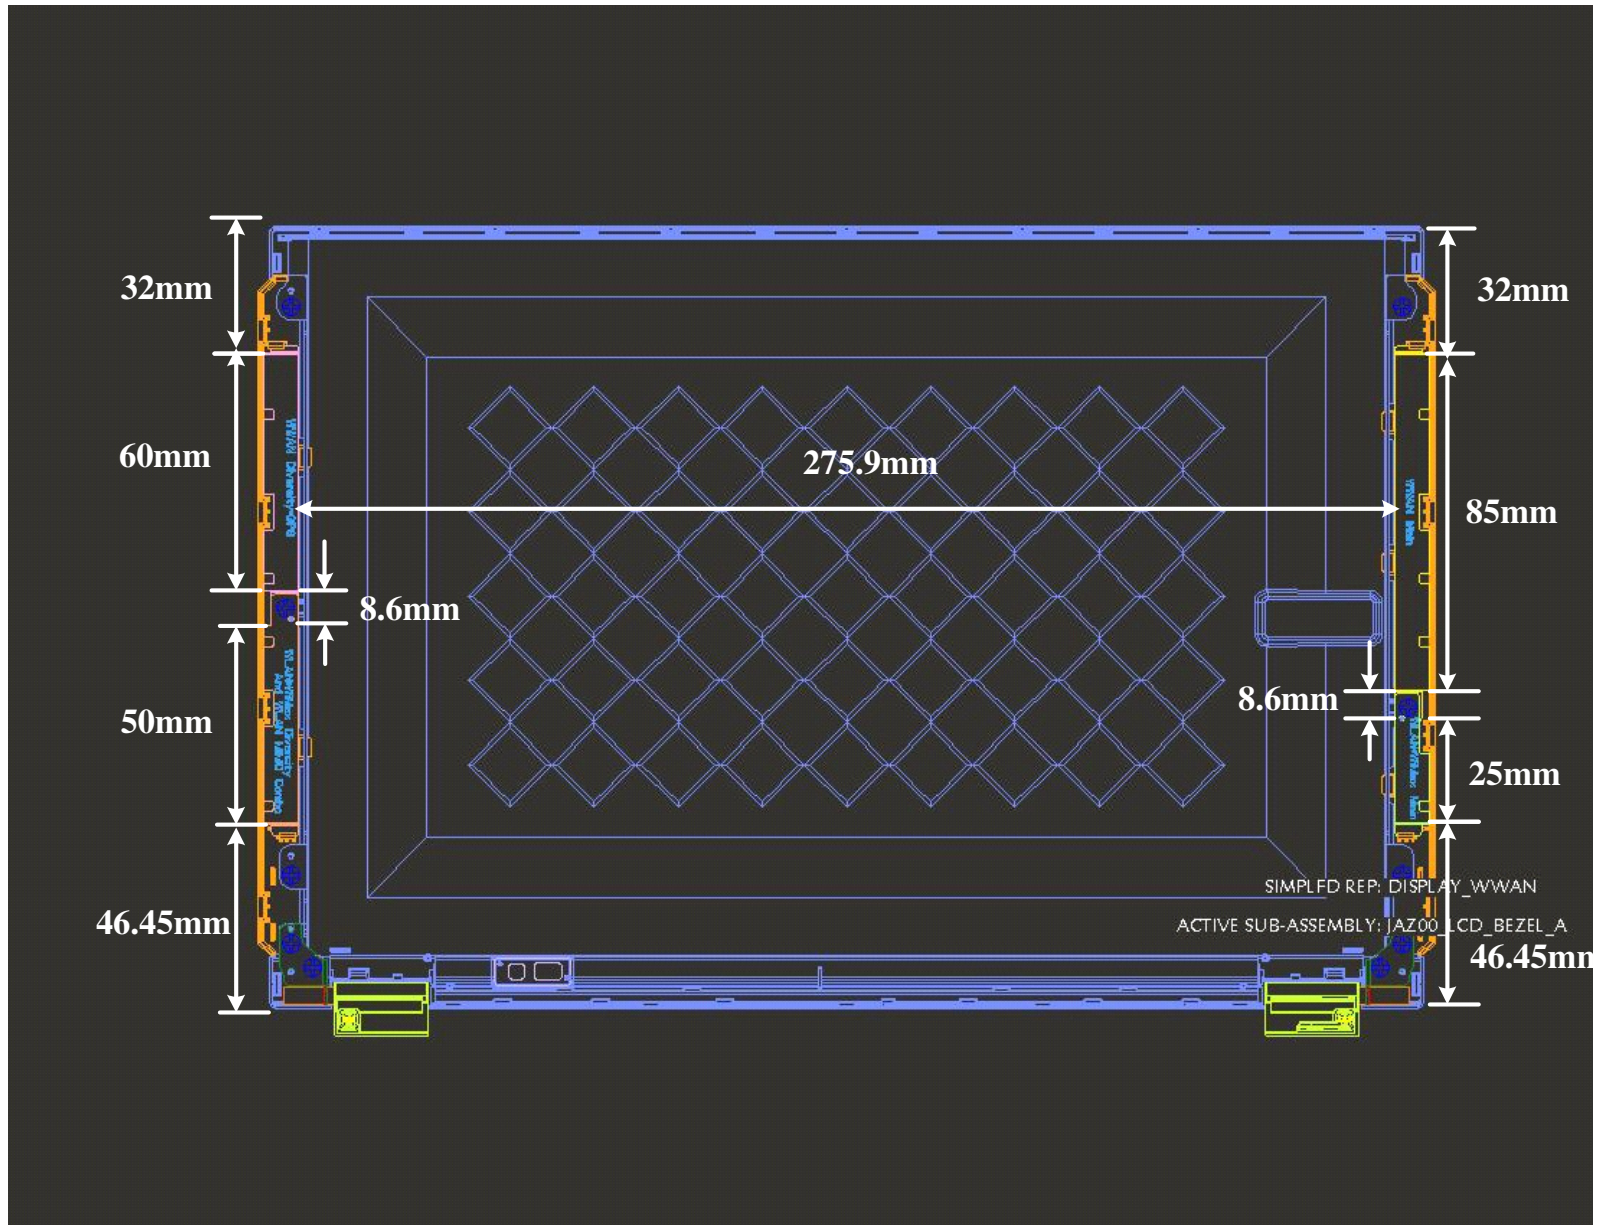

WLAN SKU Side Antennas

Antenna distances

Antenna Location

Wlan+wimax diversity
Ø1.13 black

Wlan+wimax main
Ø1.13 white

Wlan mimo
Ø1.13 gray

WWAN SKU Side Bump Antennas

Antenna distances

Module distances

Antenna Location

Module Location

WLAN/Wimax (main) WLAN(MIMO) WLAN/Wimax(aux)

WWAN (main) WWAN(aux)