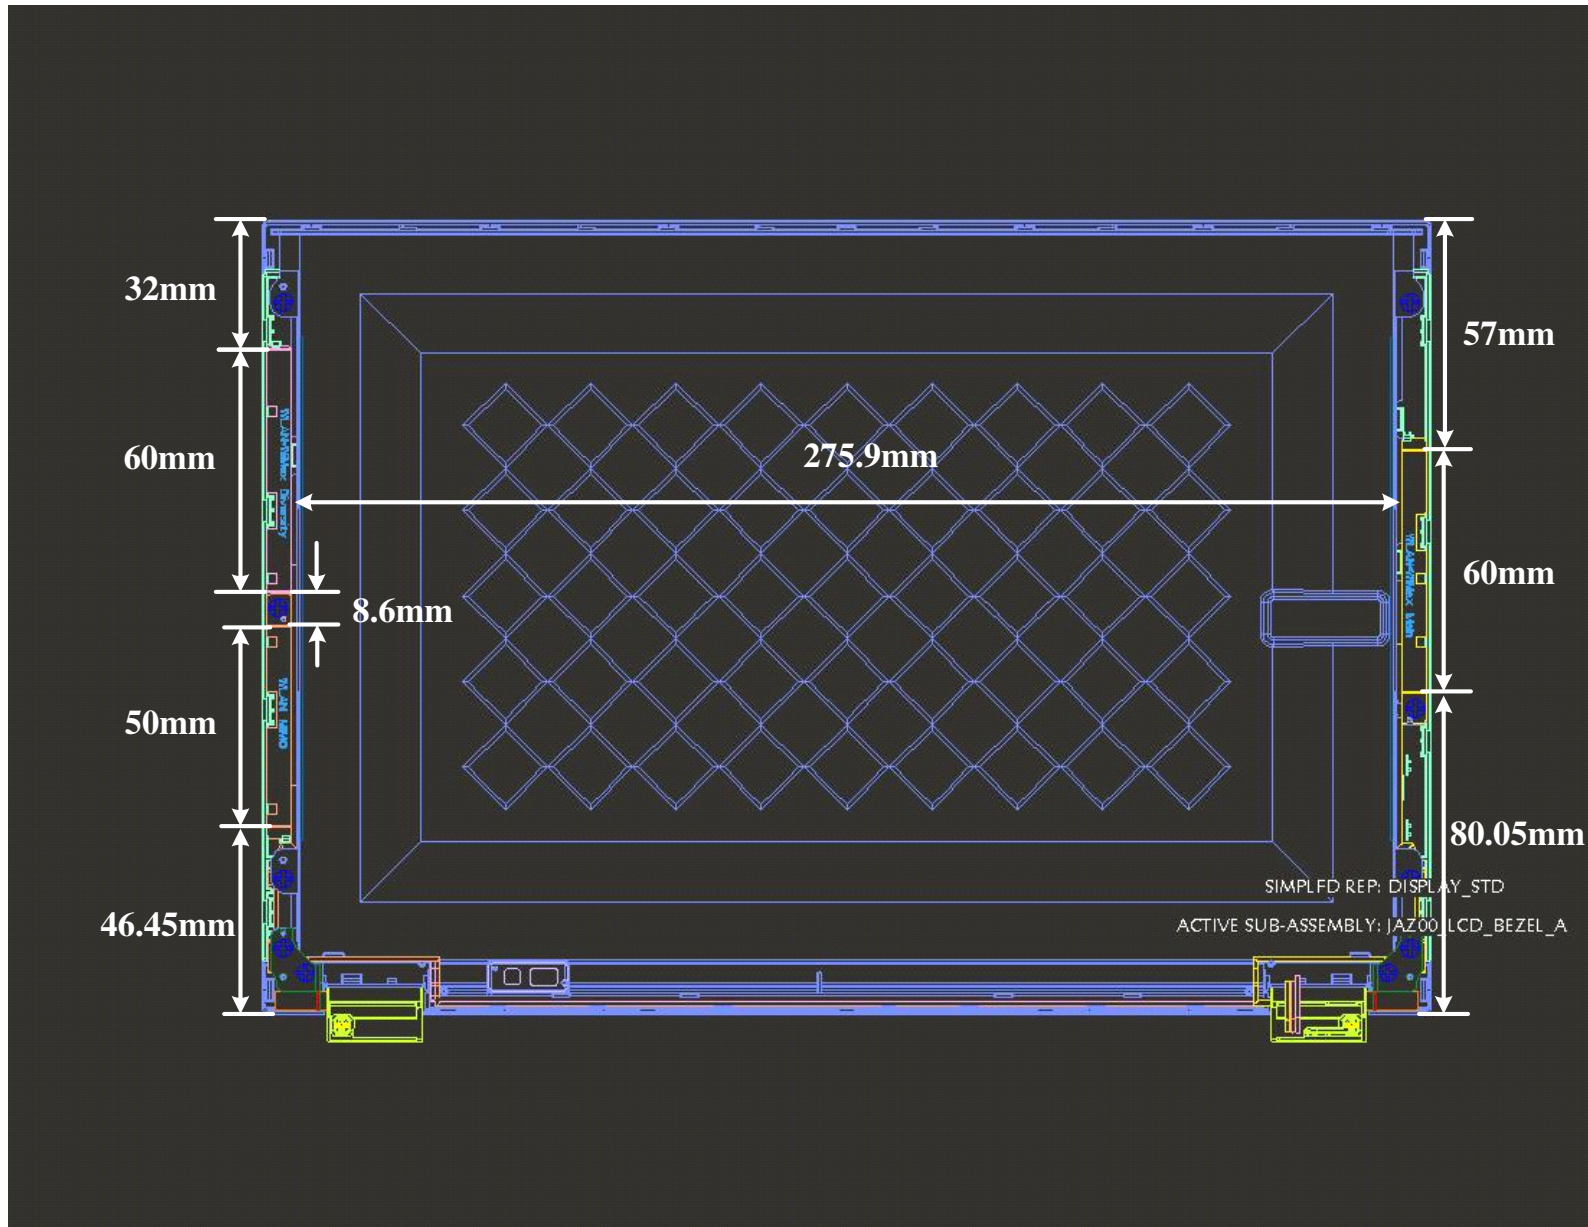

WLAN SKU Side Antennas

Antenna distances

Antenna Location

Wlan+wimax diversity
Ø1.13 black

Wlan+wimax main
Ø1.13 white

Wlan mimo
Ø1.13 gray

WWAN SKU Side Bump Antennas

Antenna distances

Module distances

Antenna Location

Module Location

WLAN/Wimax (main) WLAN(MIMO) WLAN/Wimax(aux)

WWAN (main) WWAN(aux)