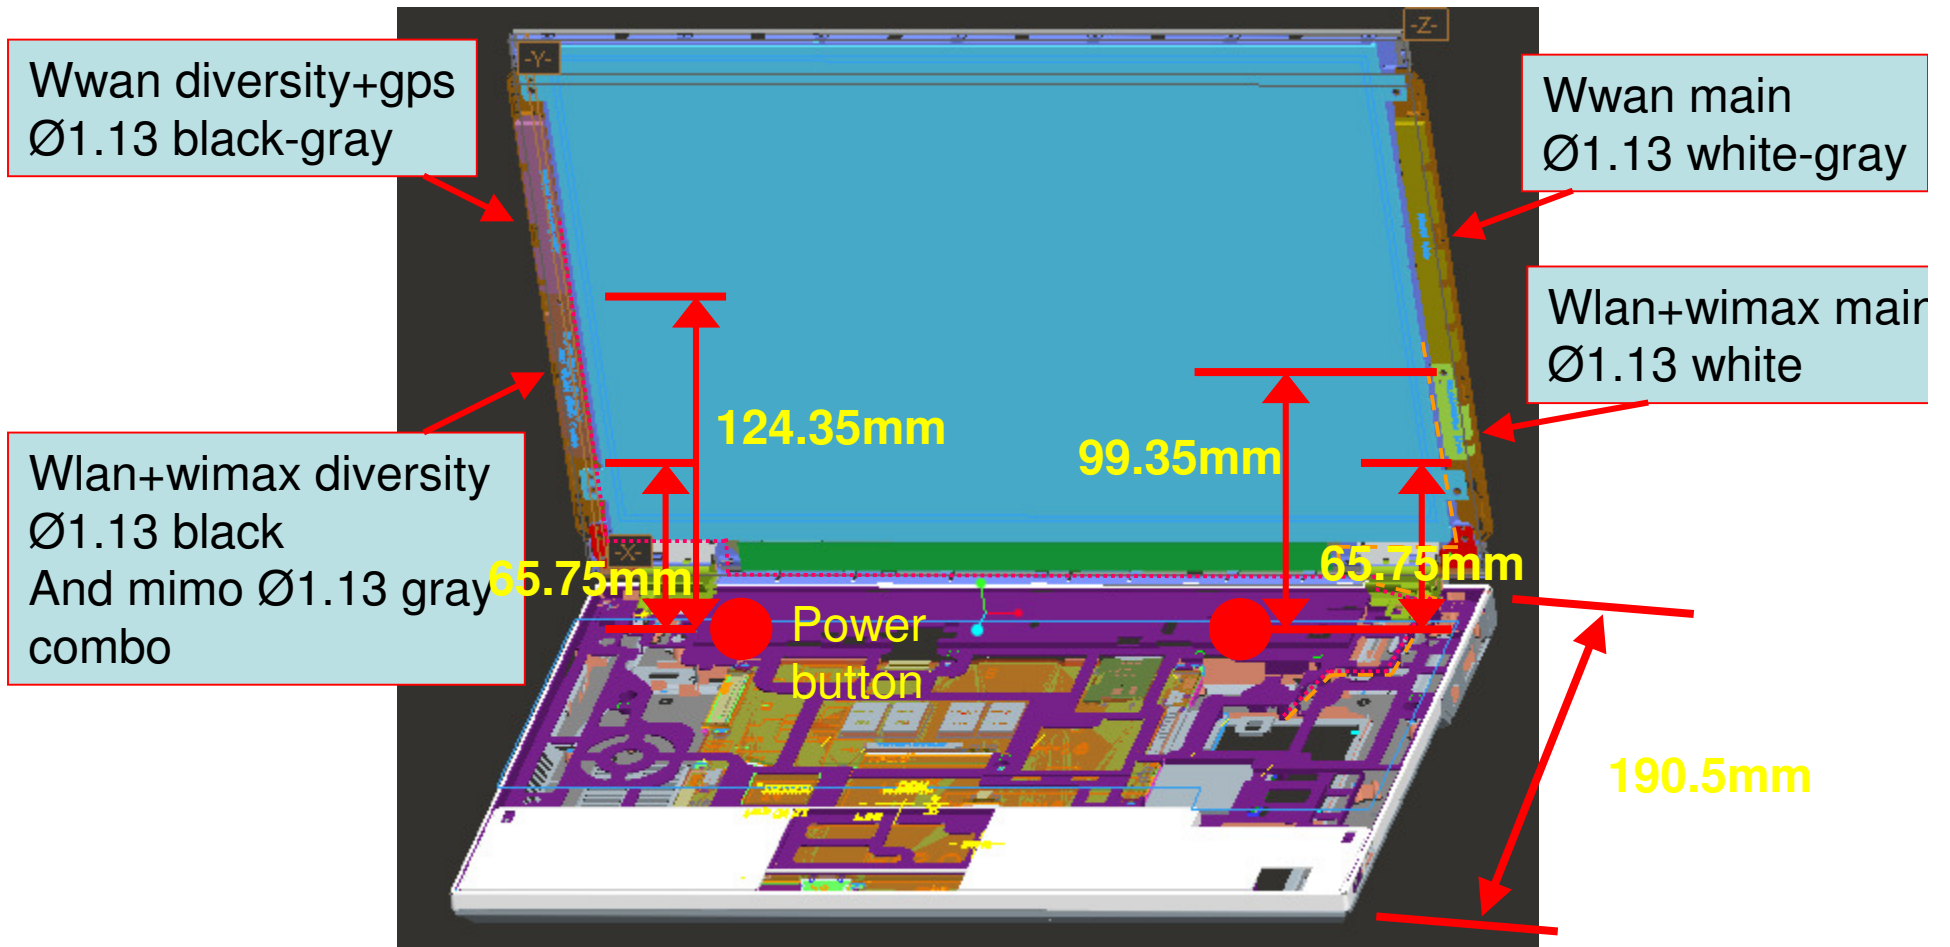

WLAN SKU Side Antennas

Antenna distances

Antenna Location

Wlan+wimax diversity
Ø1.13 black

Wlan+wimax main
Ø1.13 white

Wlan mimo
Ø1.13 gray

WWAN SKU Side Bump Antennas

Antenna distances

Module distances

Antenna Location

Module Location

WLAN/Wimax (main) WLAN(MIMO) WLAN/Wimax(aux)

WWAN (main) WWAN(aux)