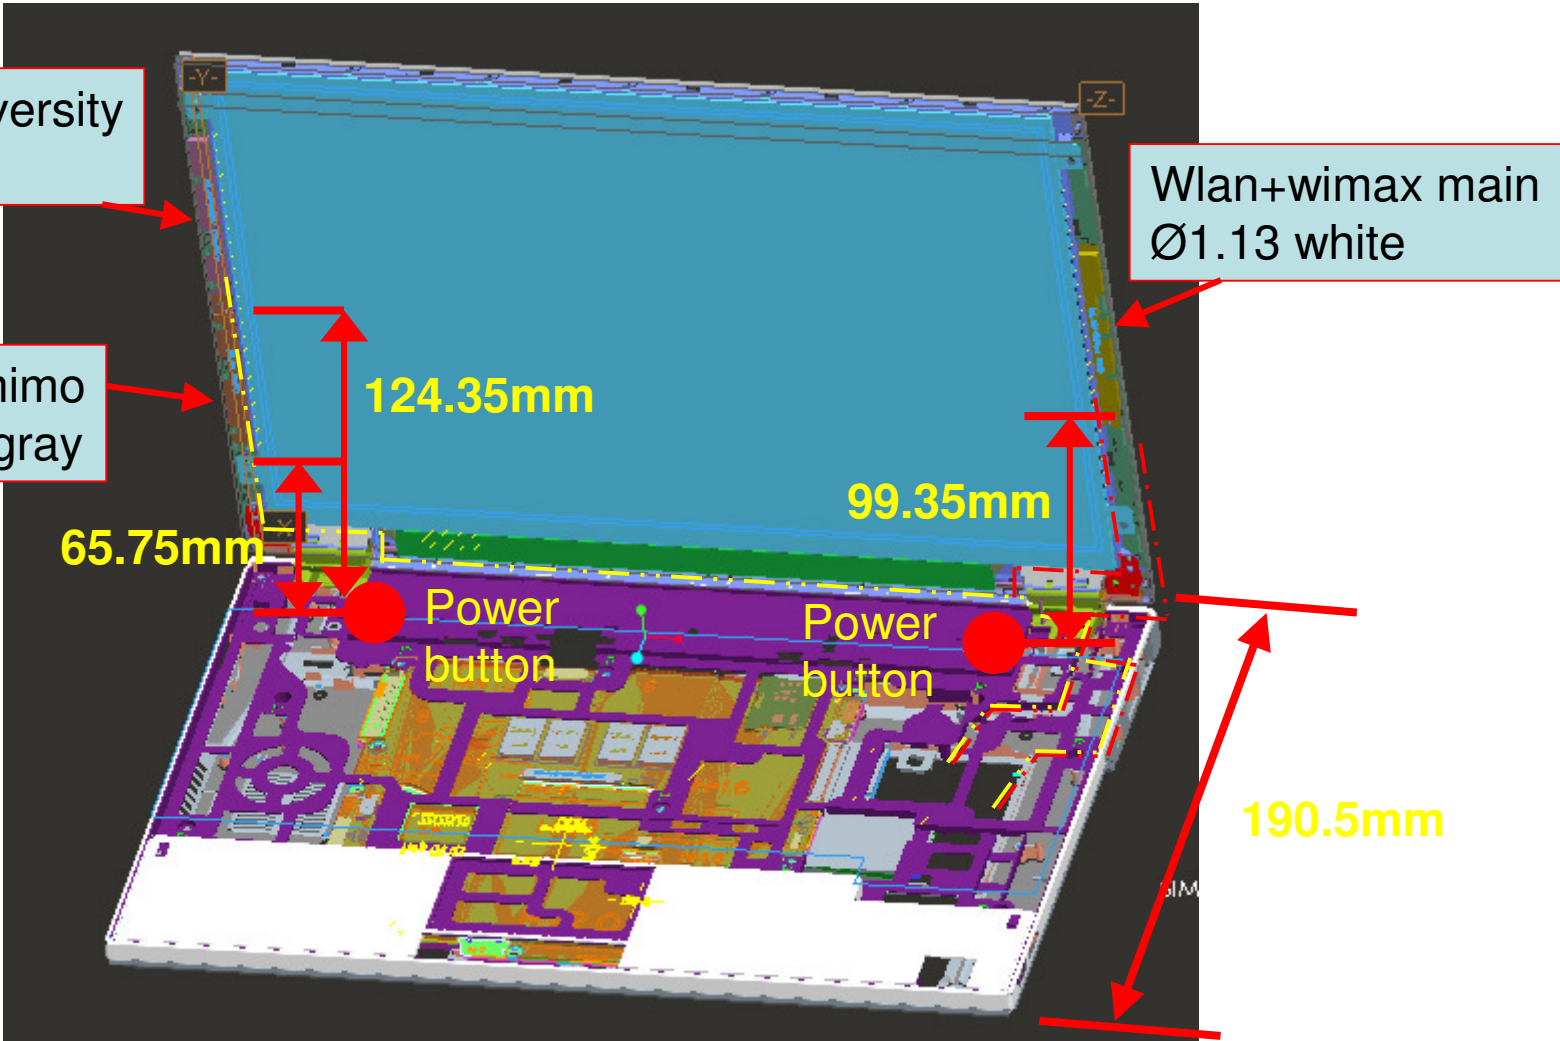

WLAN SKU Side Antennas

Antenna distances

Antenna Location

Wlan+wimax diversity
Ø1.13 black

Wlan+wimax main
Ø1.13 white

Wlan mimo
Ø1.13 gray

WWAN SKU Side Bump Antennas

Antenna distances

Module distances

Antenna Location

Module Location

WLAN/Wimax (main) WLAN(MIMO) WLAN/Wimax(aux)

WWAN (main) WWAN(aux)