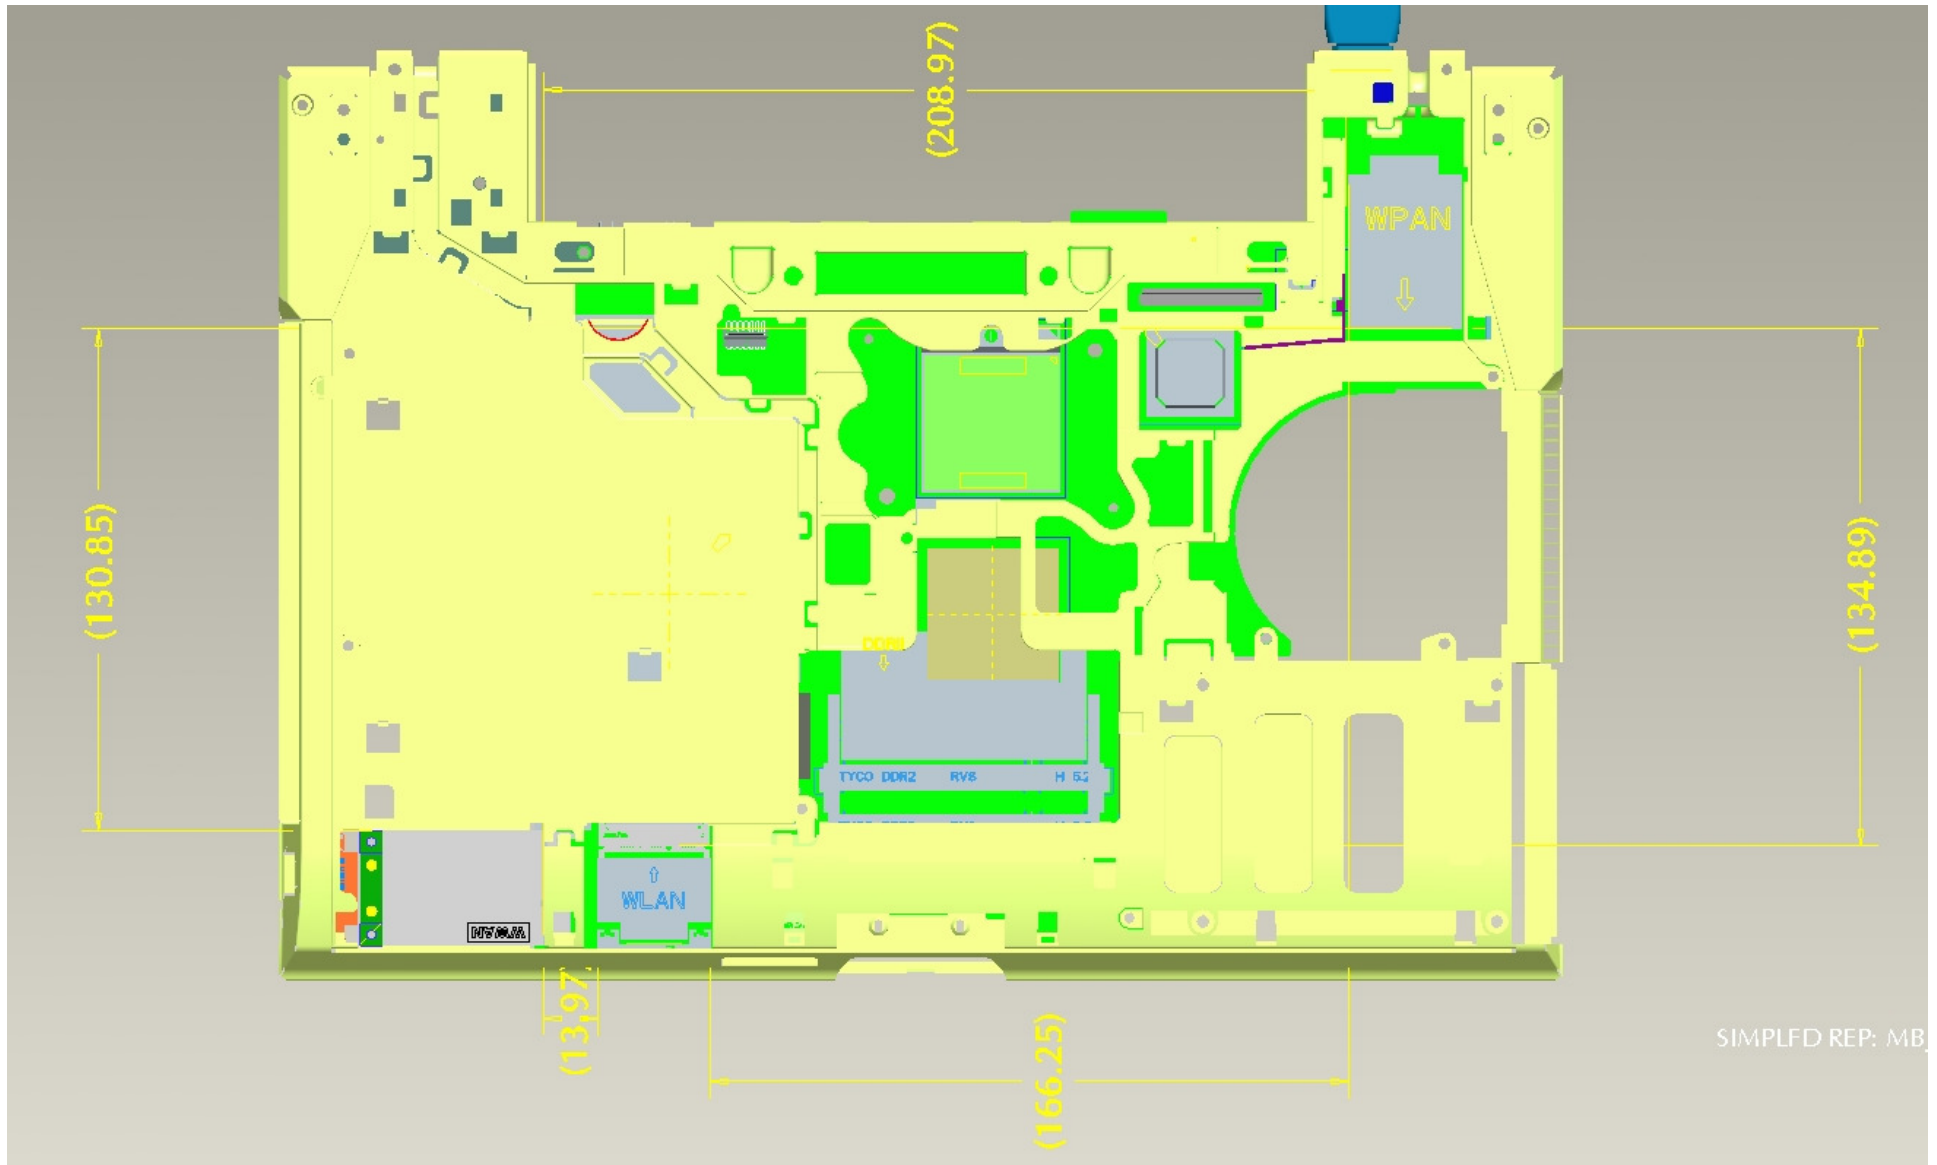

Roush (Heelys and ATG) Antenna distances

Roush (Heelys and ATG) Module distances

Module Location

Cell	2.6AH-850P
Date	11/29/07
Stage	PT Build Sample
Pack Ver	X00
HW Ver	X01
SW Ver	X0.4
FW Ver	X0.5
Sample No	1/65

UWB/BT

/imax (main) WLAN(MIMO) WLAN/Wimax(aux)

WWAN(aux)