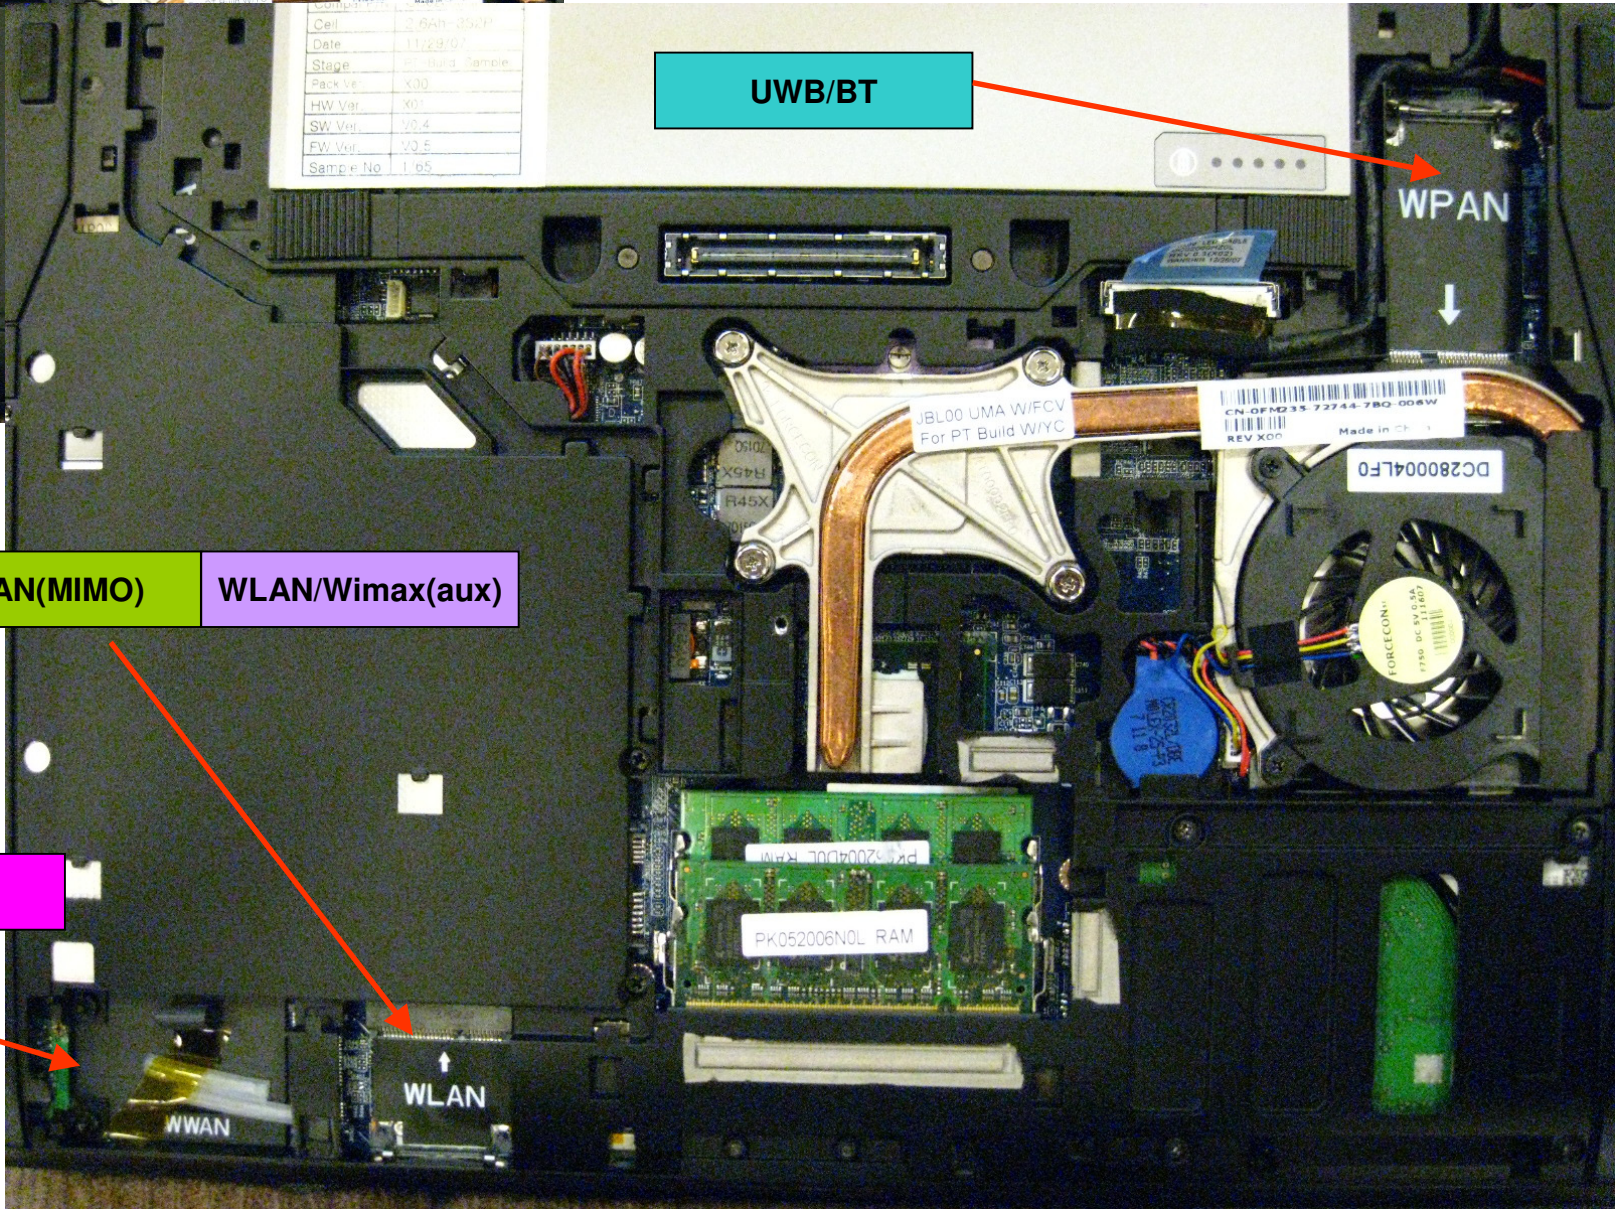

Roush (Heelys and ATG) Antenna distances

Roush (Heelys and ATG) Module distances

Module Location

Cell	2.6AH-850P
Date	11/29/07
Stage	PT Build Sample
Pack Ver	X00
HW Ver	X01
SW Ver	X0.4
FW Ver	X0.5
Sample No	1/65

UWB/BT

/imax (main) WLAN(MIMO) WLAN/Wimax(aux)

WWAN(aux)