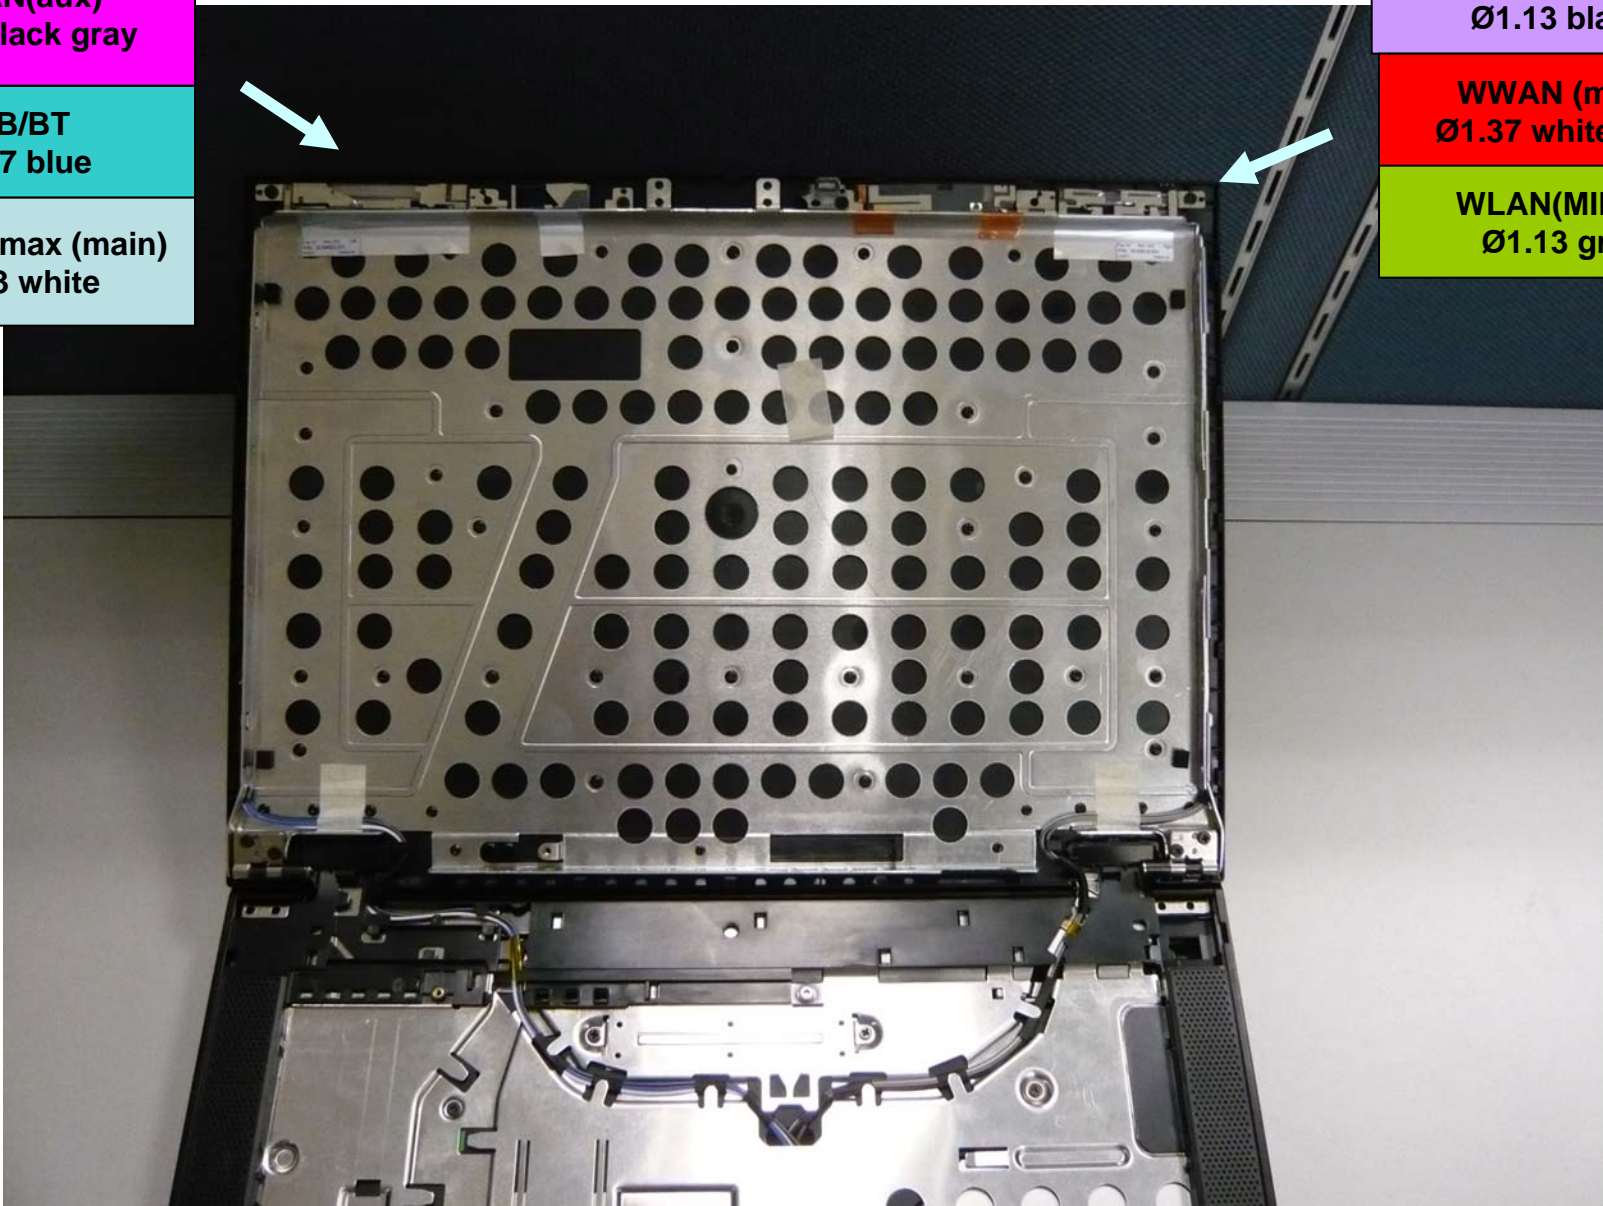

WWAN(aux)
Ø1.13 black gray

UWB/BT
Ø1.37 blue

WLAN/Wimax (main)
Ø1.13 white

WLAN/Wimax(aux)
Ø1.13 black

WWAN (main)
Ø1.37 white-gray

WLAN(MIMO)
Ø1.13 gray

Top side at Base

Bottom side at Base

WLAN card(Ø1.13)

1. White
2. Black
3. Gray

WWAN card or WPAN card(Ø1.37mm)

1. White w/Gray stripe
2. Black w/Gray stripe
3. Blue

Bottom side at Base

(module to module)

WLAN card(Ø1.13)

- 1. White
- 2. Black
- 3. Gray

53mm

41mm

WWAN card or WPAN card(Ø1.37mm)

- 1. White w/Gray stripe
- 2. Black w/Gray stripe
- 3. Blue

Antenna cable distance (edge to edge)

	Antenna cable length
WWAN (main) Ø1.37 white-gray	667mm
WWAN (aux) Ø1.37 black gray	672mm
WLAN/Wimax (main) Ø1.13 white	655mm
WLAN/Wimax (aux) Ø1.13 black	607mm
WLAN (MIMO) Ø1.13 gray	576mm
WPAN(BT&UWB) Ø1.37 blue	744mm