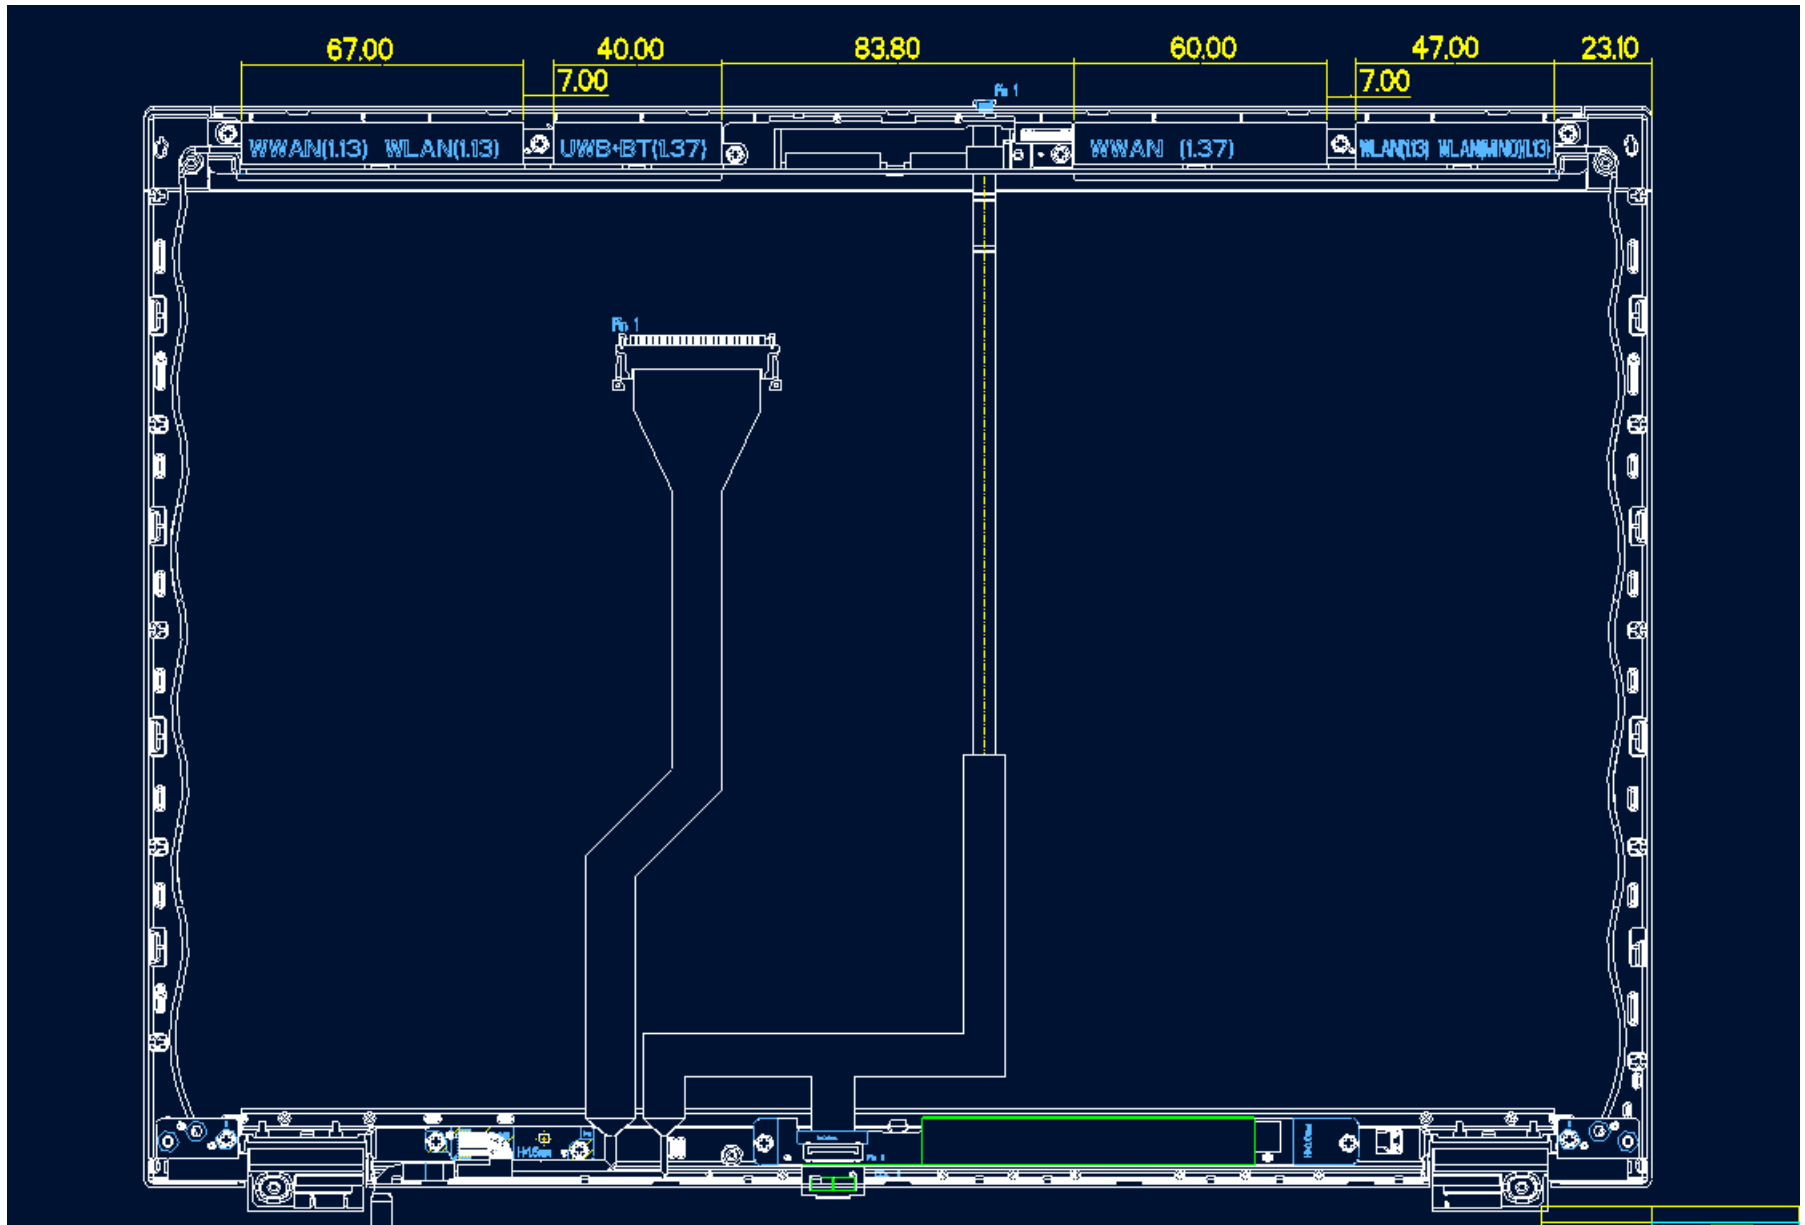

# Antenna distances for Maybach

# Module distances for Maybach

UWB/BT

WWAN (main)

WWAN(aux)

WLAN/Wimax (main)

WLAN(MIMO)

WLAN/Wimax(aux)

21-Jan-08 09:34

|                                  |
|----------------------------------|
| UWB/BT<br>Ø1.37 blue             |
| WLAN/Wimax (main)<br>Ø1.37 white |
| WWAN(aux)<br>Ø1.37 black gray    |

340mm

265mm

|                                 |
|---------------------------------|
| WWAN (main)<br>Ø1.37 white-gray |
| WLAN/Wimax(aux)<br>Ø1.37 black  |
| WLAN(MIMO)<br>Ø1.37 gray        |

Power button