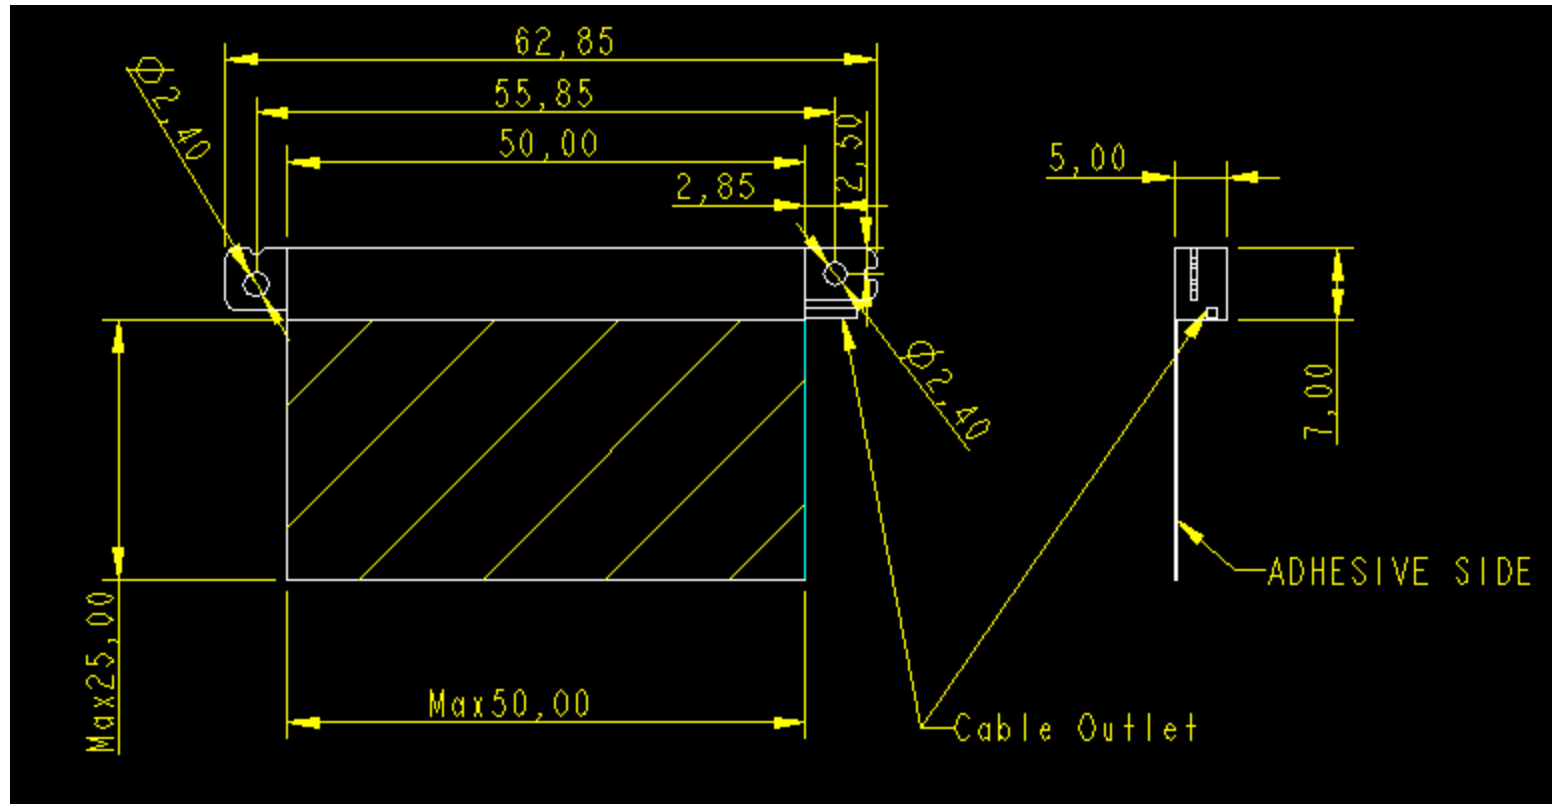

Hinge up Open angle:90

SIMPLFD REP:

Mini Card Location
RF module to RF module distance

SIMPLFD REF: REP0003

SIMPLFD REF: REP0003

Left-Antenna volume- WLAN/Wimax (main) \WWAN(aux) \WLAN/Wimax(MINO)

Left-Antenna volume- (WLAN AUX)

Left-Antenna cable length

Adobe Acrobat 7.0
Document

Right-Antenna volume- WWAN (main)

Right-Antenna volume- UWB/BT

Right-Antenna cable length

PDF

Adobe Acrobat 7.0 Document