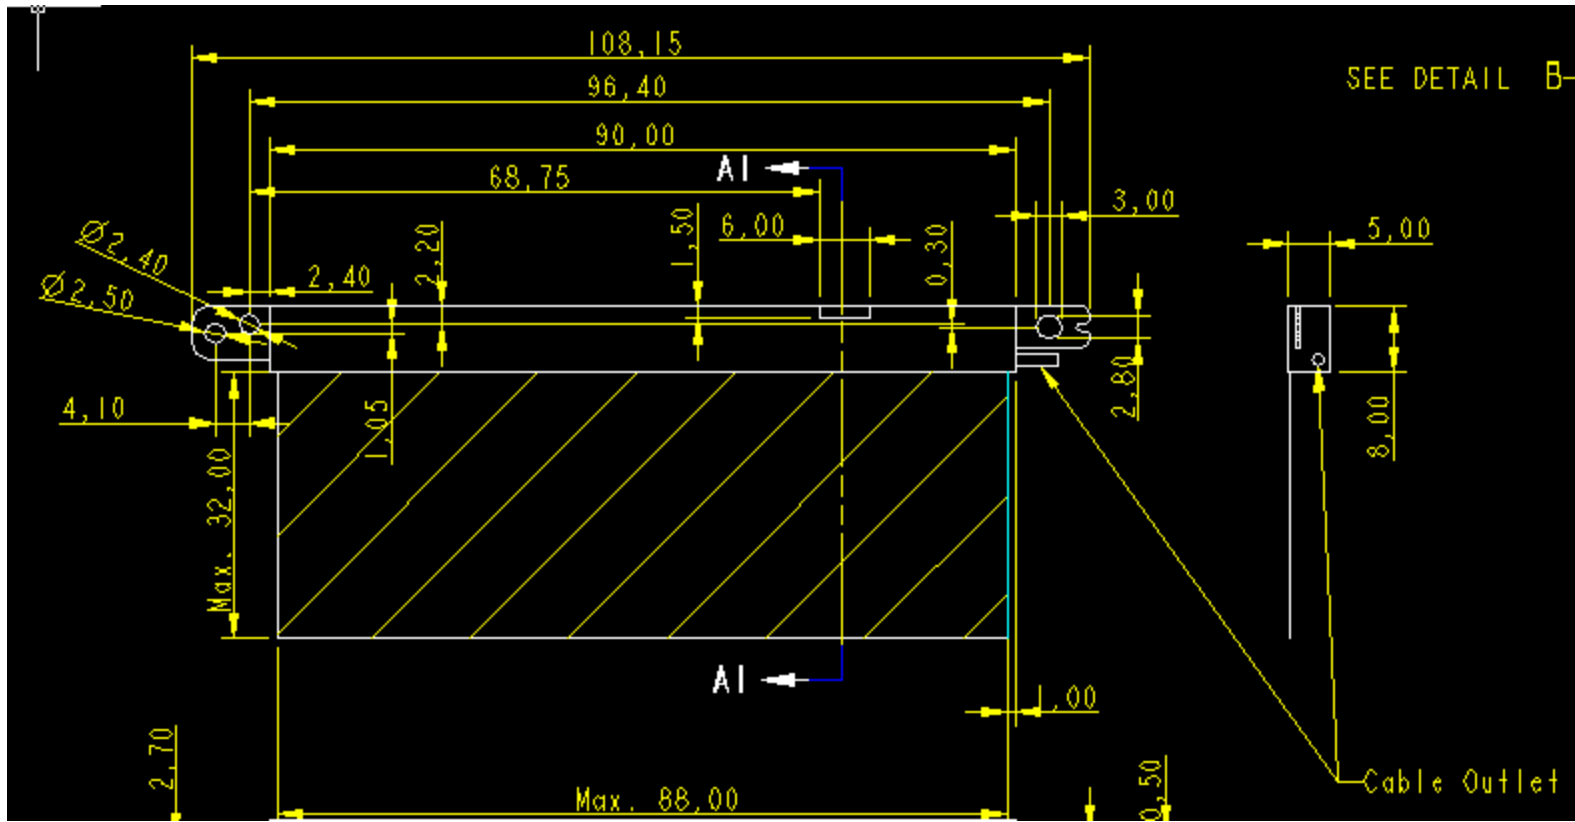

Pacino MV M9.5 Antenna Location

WLAN/Wimax (main)
Ø1.13 white-658mm
WWAN(aux)
Ø1.13 black gray-613mm
WLAN/Wimax(MINO)
Ø1.13 Gray-644.5

WLAN(AUX)
Ø1.13 black-407mm

WWAN (main)
Ø1.37 white-gray-768mm

UWB/BT
Ø1.37 blue-548mm

Hinge up Open angle:90

SIMPLFD REP:

Mini Card Location
RF module to RF module distance

SIMPLFD REF: REP0003

SIMPLFD REF: REP0003

Left-Antenna volume- WLAN/Wimax (main) \WWAN(aux) \WLAN/Wimax(MINO)

Left-Antenna volume- (WLAN AUX)

Left-Antenna cable length

Adobe Acrobat 7.0
Document

Right-Antenna volume- WWAN (main)

Right-Antenna volume- UWB/BT

Right-Antenna cable length

PDF

Adobe Acrobat 7.0 Document