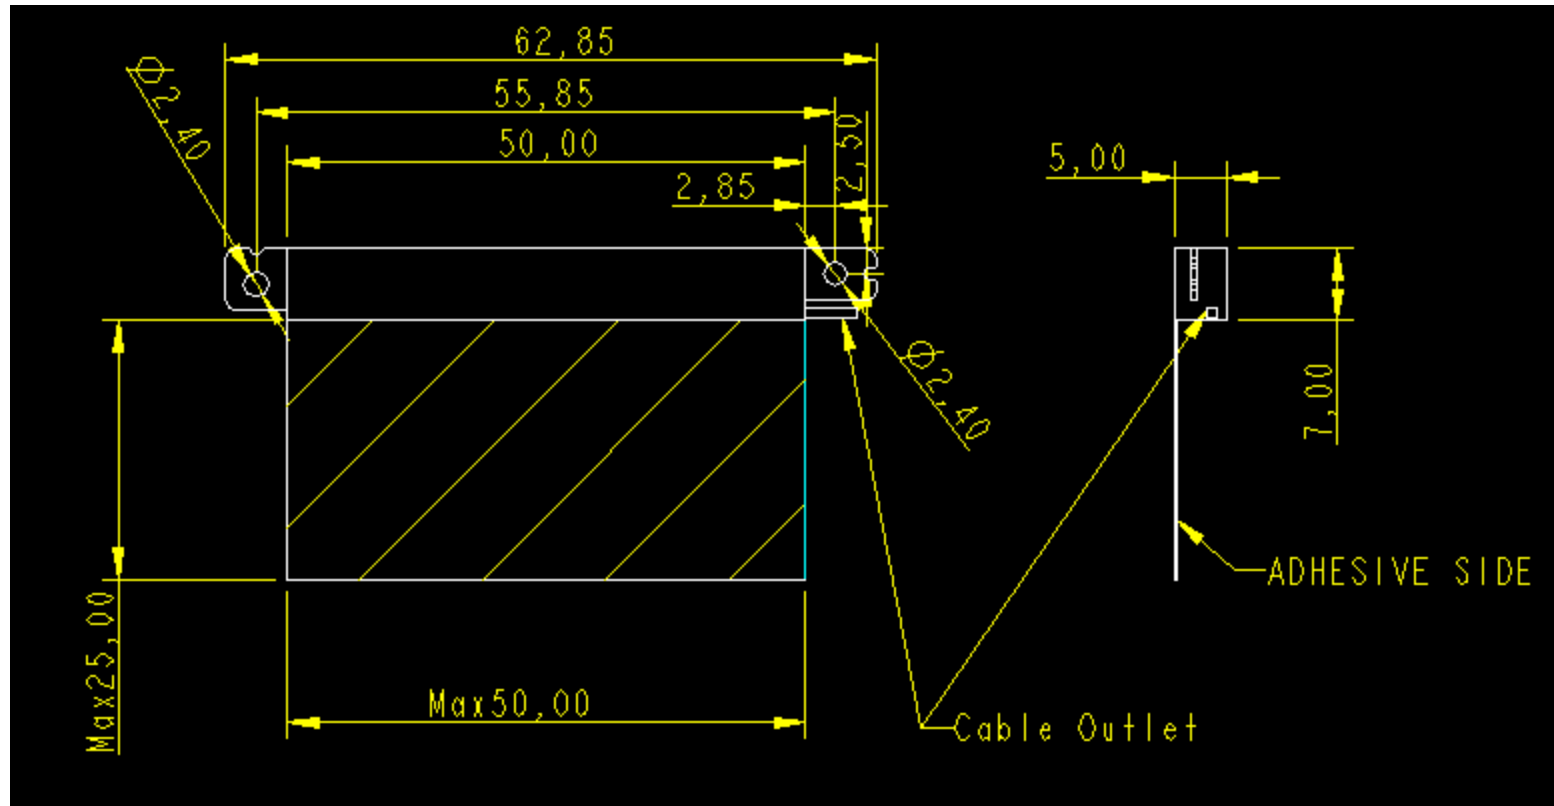

Pacino MV M9.5 Antenna Location

WLAN/Wimax (main)
Ø1.13 white-658mm
WWAN(aux)
Ø1.13 black gray-613mm
WLAN/Wimax(MINO)
Ø1.13 Gray-644.5

WLAN(AUX)
Ø1.13 black-407mm

WWAN (main)
Ø1.37 white-gray-768mm

UWB/BT
Ø1.37 blue-548mm

Hinge up Open angle:90

SIMPLFD REP:

Mini Card Location
RF module to RF module distance

SIMPLFD REF: REP0003

SIMPLFD REF: REP0003

Left-Antenna volume- WLAN/Wimax (main) \WWAN(aux) \WLAN/Wimax(MINO)

Left-Antenna volume- (WLAN AUX)