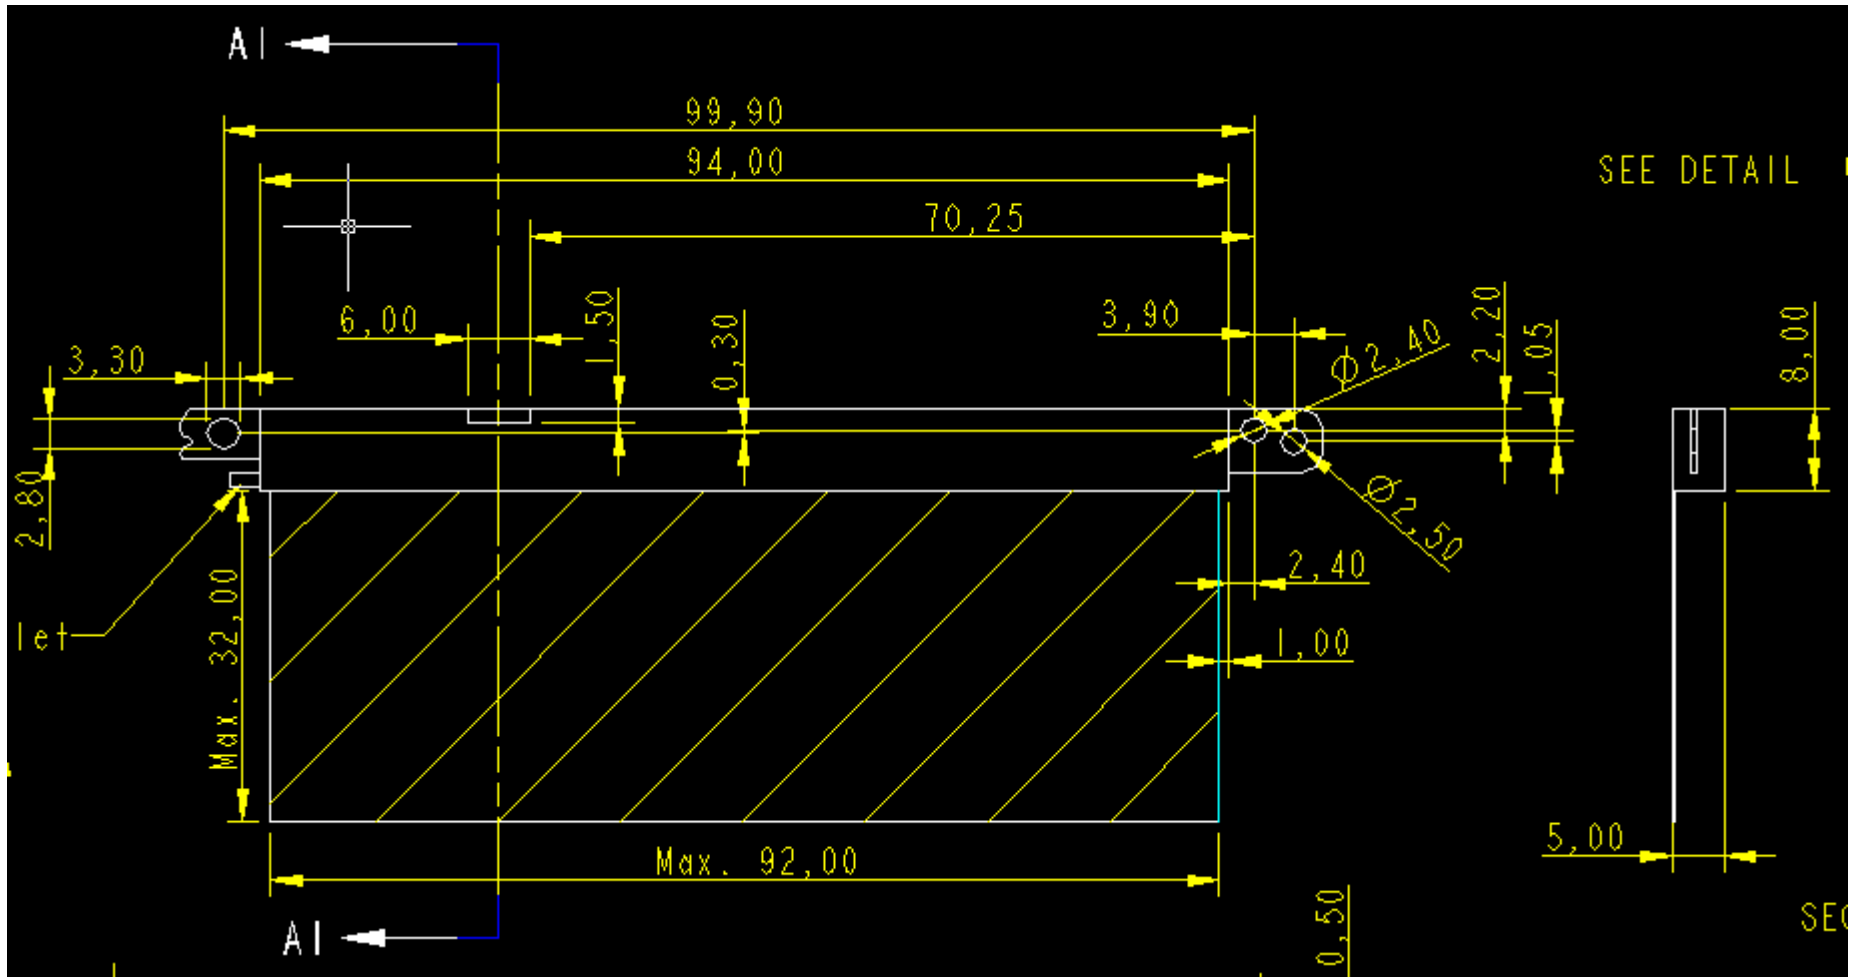

Pacino MV M9.5 Antenna Location

WLAN/Wimax (main)
Ø1.13 white-658mm
WWAN(aux)
Ø1.13 black gray-613mm
WLAN/Wimax(MINO)
Ø1.13 Gray-644.5

WLAN(AUX)
Ø1.13 black-407mm

WWAN (main)
Ø1.37 white-gray-768mm

UWB/BT
Ø1.37 blue-548mm

Hinge up Open angle:90

SIMPLFD REP:

Mini Card Location
RF module to RF module distance

SIMPLFD REF: REP0003

SIMPLFD REF: REP0003

Left-Antenna volume- WLAN/Wimax (main) \WWAN(aux) \WLAN/Wimax(MINO)

Left-Antenna volume- (WLAN AUX)

Left-Antenna cable length

Adobe Acrobat 7.0
Document

Right-Antenna volume- WWAN (main)

Right-Antenna volume- UWB/BT

Right-Antenna cable length

PDF

Adobe Acrobat 7.0 Document