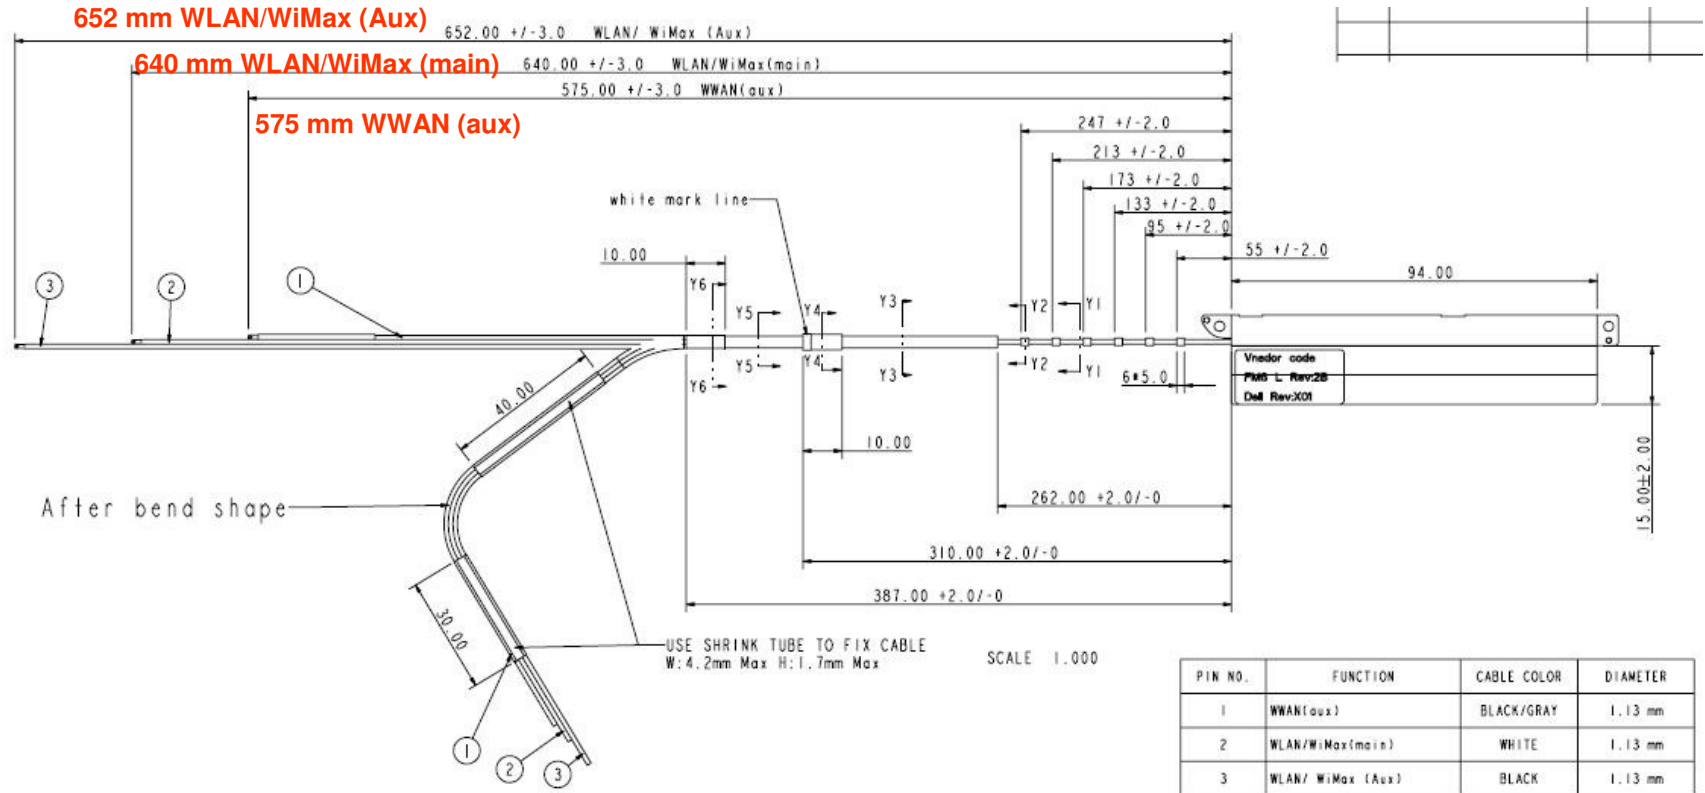

# Antenna Location for Hepburn MV

PIN NO.	FUNCTION	CABLE COLOR	DIAMETER
1	WWAN (main)	WHITE/GRAY	1.37 mm
2	UWB/BT	BLUE	1.37 mm
3	WLAN/WiMax(MIMO)	GRAY	1.13 mm