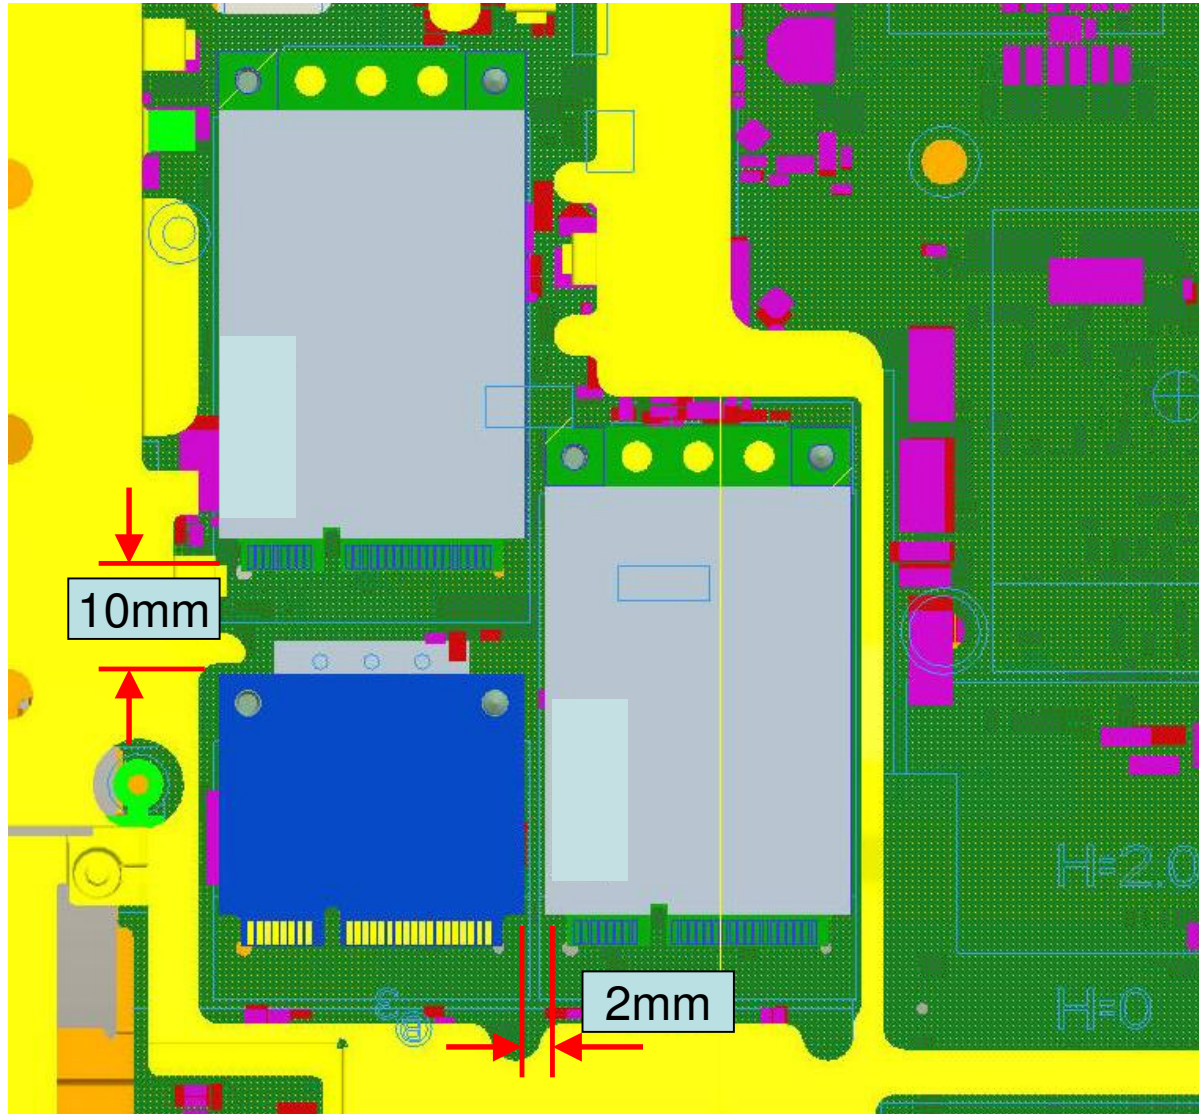

# Antenna Location for Hepburn MV

- WWAN/WiMax (Aux)  
Ø1.13 black
- WLAN/WiMax (main)  
Ø1.13 white
- WLAN (aux)  
Ø1.13 black/gray

WWAN (main)  
Ø1.37 white/gray

WLAN/WiMax(MINO)  
Ø1.13 gray

UWB/BT  
Ø1.37 blue

# Mini Card Location for Hepburn MV

# Antenna Location for Hepburn MV

PIN NO.	FUNCTION	CABLE COLOR	DIAMETER
1	WWAN (main)	WHITE/GRAY	1.37 mm
2	UWB/BT	BLUE	1.37 mm
3	WLAN/WiMax(MIMO)	GRAY	1.13 mm