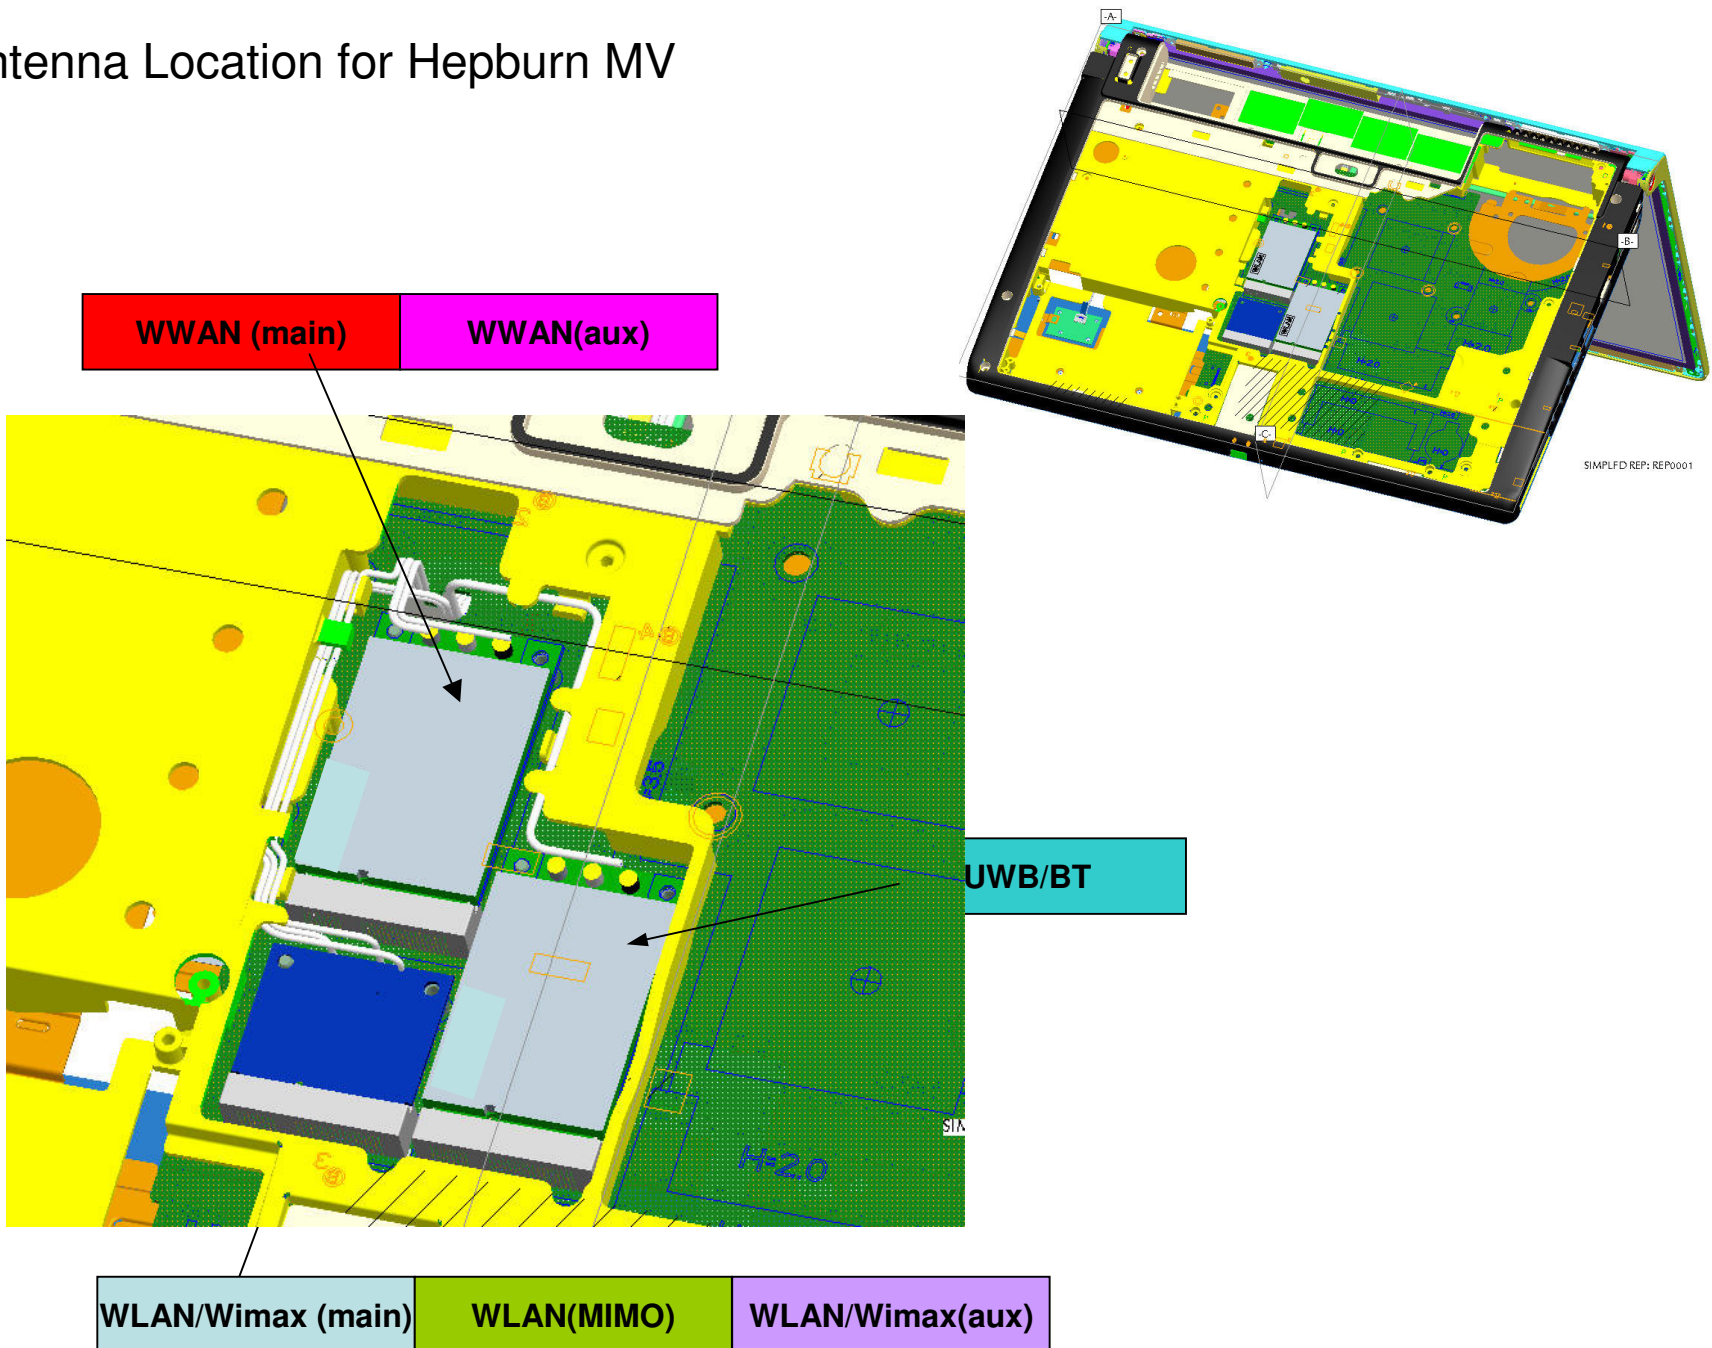

# Antenna Location for Hepburn MV

- WWAN/WiMax (Aux)  
Ø1.13 black
- WLAN/WiMax (main)  
Ø1.13 white
- WLAN (aux)  
Ø1.13 black/gray

WWAN (main)  
Ø1.37 white/gray

WLAN/WiMax(MINO)  
Ø1.13 gray

UWB/BT  
Ø1.37 blue

# Antenna Location for Hepburn MV

# Mini Card Location for Hepburn MV

# Antenna Location for Hepburn MV

PIN NO.	FUNCTION	CABLE COLOR	DIAMETER
1	WWAN (main)	WHITE/GRAY	1.37 mm
2	UWB/BT	BLUE	1.37 mm
3	WLAN/WiMax(MIMO)	GRAY	1.13 mm