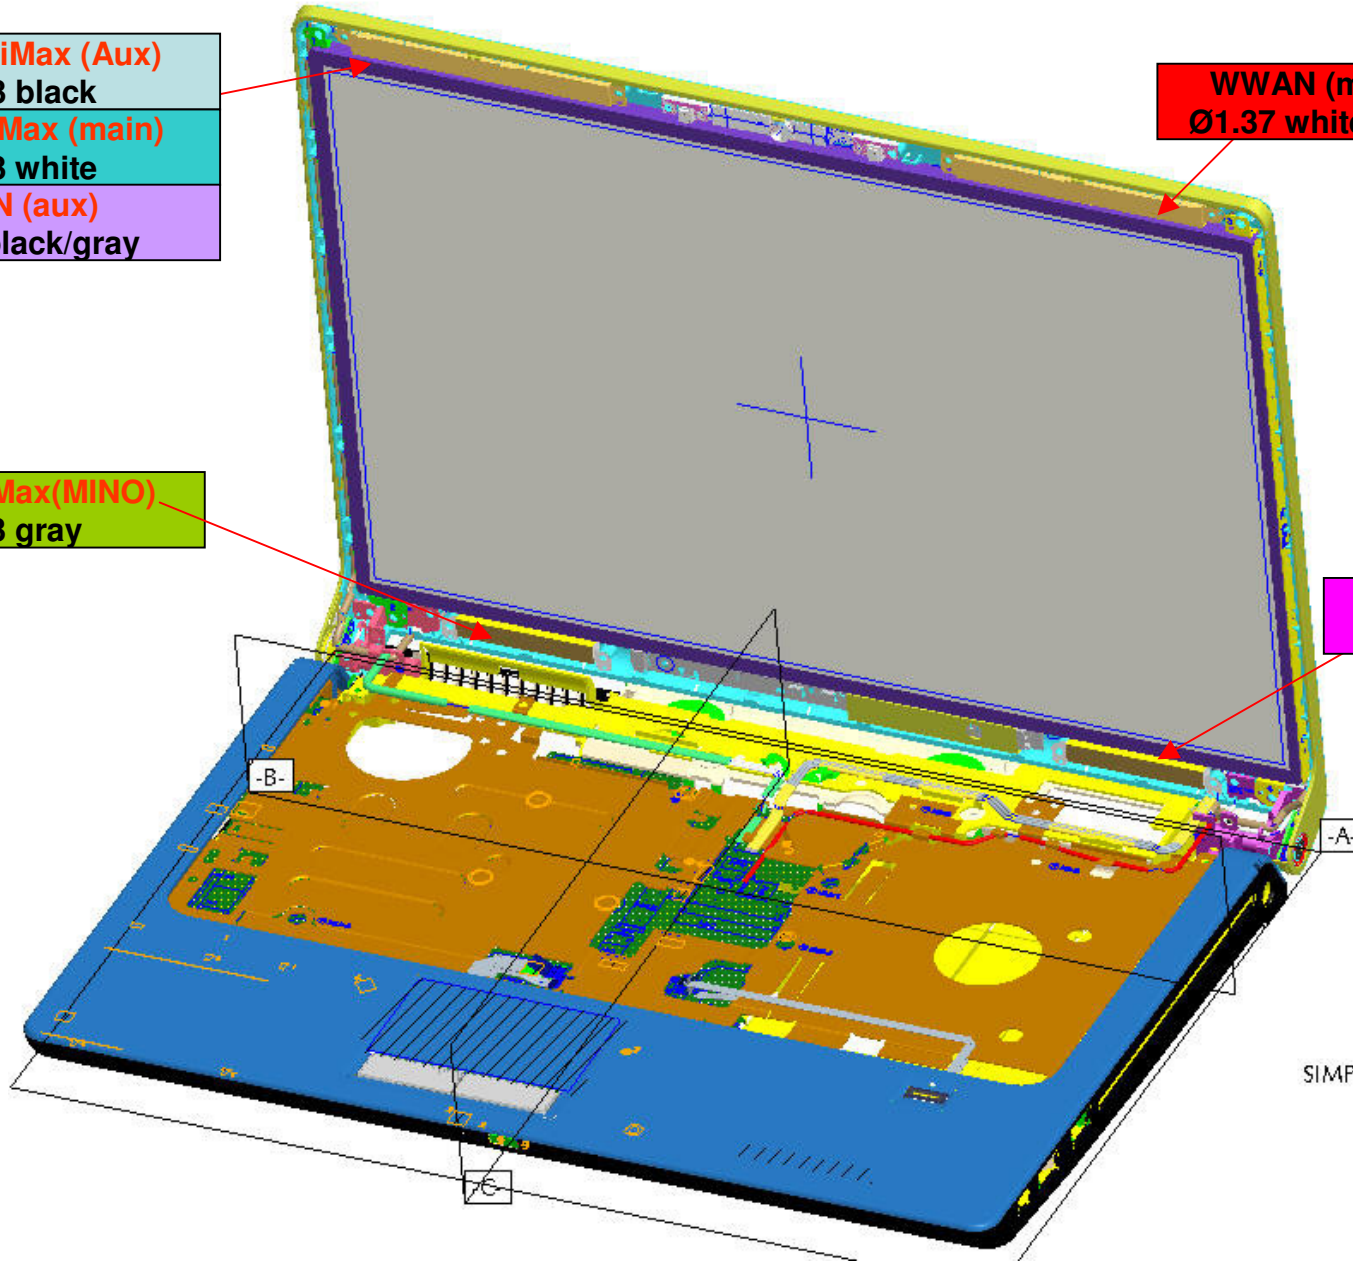

# Antenna Location for Hepburn MV

- WWAN/WiMax (Aux)  
Ø1.13 black
- WLAN/WiMax (main)  
Ø1.13 white
- WLAN (aux)  
Ø1.13 black/gray

WWAN (main)  
Ø1.37 white/gray

WLAN/WiMax(MINO)  
Ø1.13 gray

UWB/BT  
Ø1.37 blue

# Antenna Location for Hepburn MV

PIN NO.	FUNCTION	CABLE COLOR	DIAMETER
1	WWAN (main)	WHITE/GRAY	1.37 mm
2	UWB/BT	BLUE	1.37 mm
3	WLAN/WiMax(MIMO)	GRAY	1.13 mm