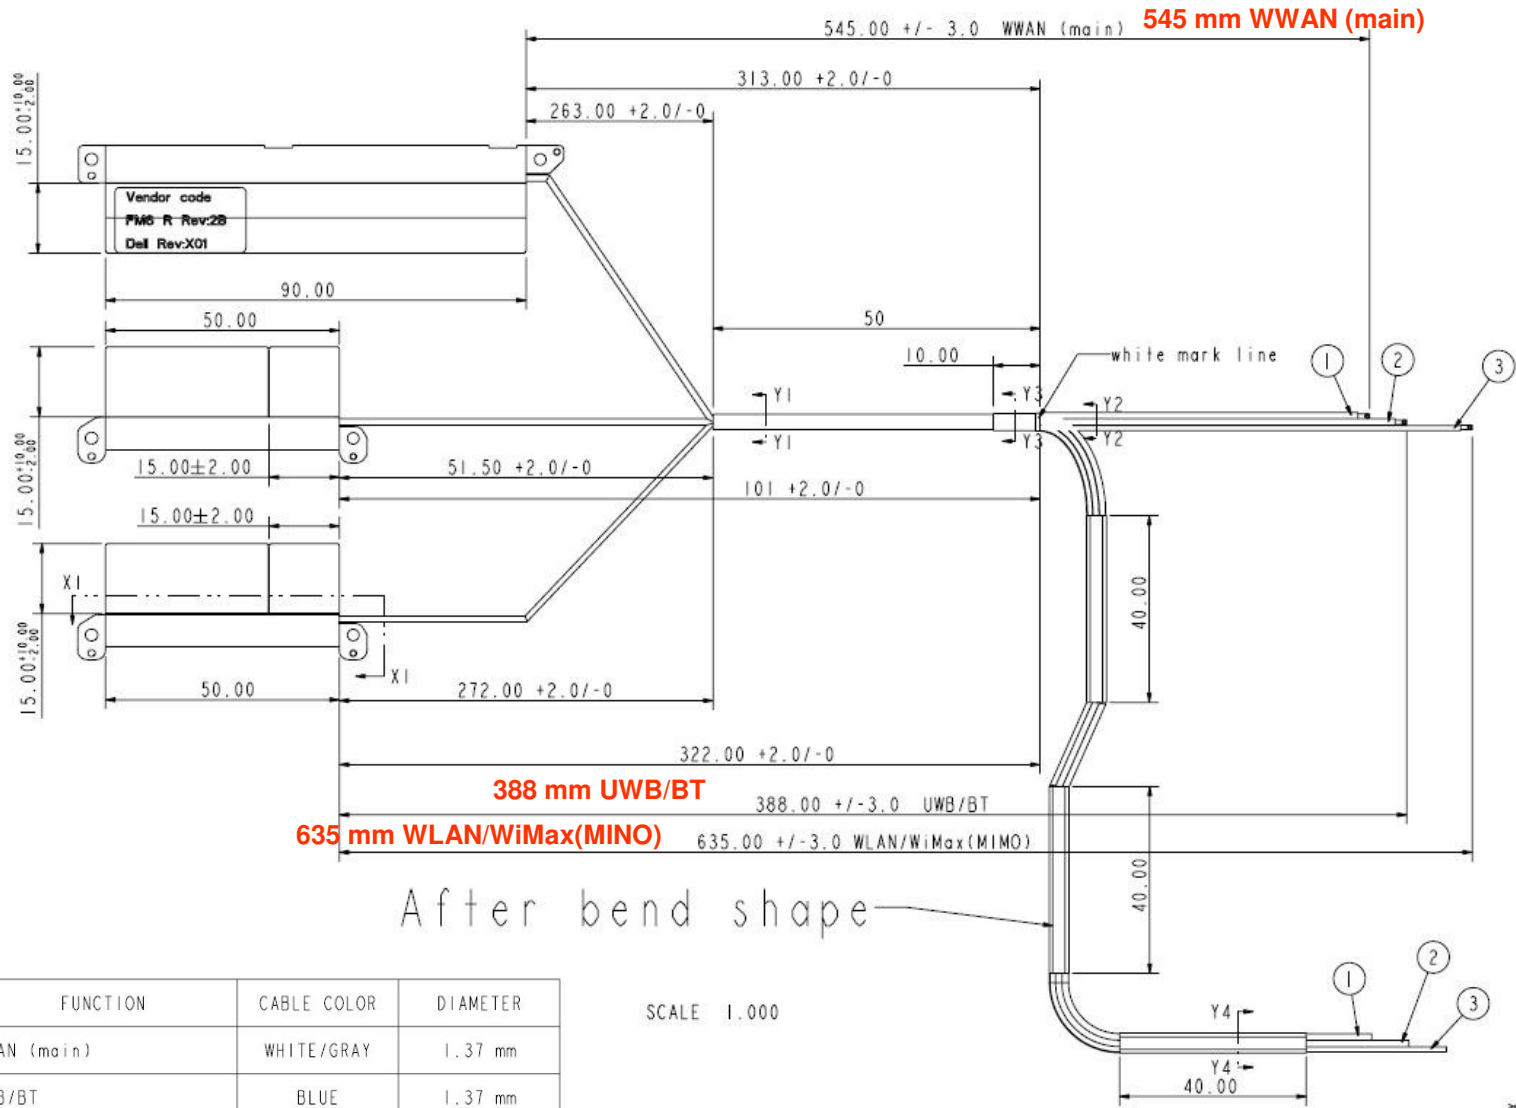

# Mini Card Location for Hepburn MV

# Antenna Location for Hepburn MV

PIN NO.	FUNCTION	CABLE COLOR	DIAMETER
1	WWAN (main)	WHITE/GRAY	1.37 mm
2	UWB/BT	BLUE	1.37 mm
3	WLAN/WiMax(MIMO)	GRAY	1.13 mm