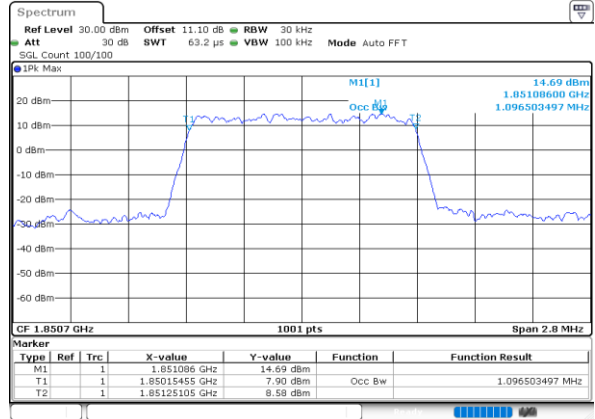

Date: 26.SEP.2020 11:01:44

Highest Channel / 20MHz / 256QAM

Date: 26.SEP.2020 11:09:00

**Occupied Bandwidth**

Mode	LTE Band 25 : 99%OBW(MHz)											
BW	1.4MHz		3MHz		5MHz		10MHz		15MHz		20MHz	
Mod.	QPSK	16QAM	QPSK	16QAM	QPSK	16QAM	QPSK	16QAM	QPSK	16QAM	QPSK	16QAM
Lowest CH	1.09	1.10	2.71	2.72	4.50	4.49	9.05	8.99	13.40	13.40	17.90	17.86
Middle CH	1.09	1.09	2.72	2.70	4.49	4.49	8.99	9.01	13.49	13.46	17.90	17.98
Highest CH	1.09	1.09	2.72	2.69	4.47	4.51	8.97	8.99	13.43	13.49	17.90	17.94
Mode	LTE Band 25 : 99%OBW(MHz)											
BW	1.4MHz		3MHz		5MHz		10MHz		15MHz		20MHz	
Mod.	64QAM	256 QAM	64QAM	256 QAM	64QAM	256 QAM	64QAM	256 QAM	64QAM	256 QAM	64QAM	256 QAM
Lowest CH	1.09	1.09	2.73	2.73	4.49	4.48	9.07	9.03	13.43	13.46	17.82	17.82
Middle CH	1.10	1.08	2.73	2.70	4.53	4.48	9.11	8.99	13.43	13.43	17.86	17.90
Highest CH	1.09	1.08	2.72	2.72	4.55	4.49	9.01	8.97	13.46	13.43	17.90	17.86

LTE Band 25

Lowest Channel / 1.4MHz / QPSK

Date: 23.SEP.2020 11:48:34

Lowest Channel / 1.4MHz / 16QAM

Date: 23.SEP.2020 11:48:46

Middle Channel / 1.4MHz / QPSK

Date: 23.SEP.2020 11:50:52

Middle Channel / 1.4MHz / 16QAM