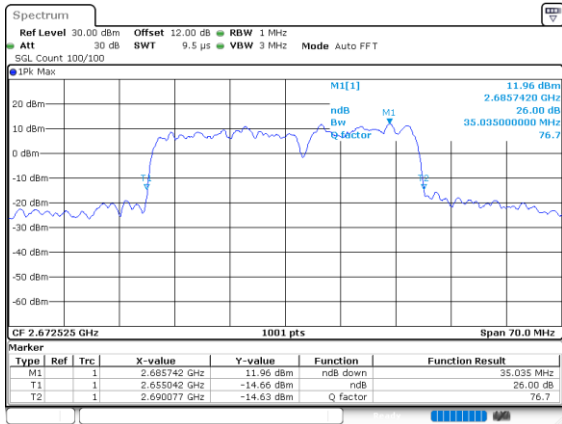

LTE Band 41C

256QAM

Lowest Channel / 20MHz+15MHz

Lowest Channel / 20MHz+20MHz

Middle Channel / 20MHz+15MHz

Middle Channel / 20MHz+20MHz

Highest Channel / 20MHz+15MHz

Highest Channel / 20MHz+20MHz

Occupied Bandwidth

Mode	LTE Band 41C : 99%OBW(MHz)				
QPSK					
BW	5MHz+20MHz	10MHz+15MHz	10MHz+20MHz	15MHz+10MHz	15MHz+15MHz
Lowest CH	23.18	23.43	28.05	23.43	28.59
Middle CH	23.18	23.48	27.93	23.58	28.53
Highest CH	23.28	23.48	28.05	23.38	28.47
BW	15MHz+20MHz	20MHz+5MHz	20MHz+10MHz	20MHz+15MHz	20MHz+20MHz
Lowest CH	32.87	23.33	27.87	32.73	37.96
Middle CH	32.80	23.18	28.11	32.87	37.72
Highest CH	32.66	23.33	27.87	32.87	37.80