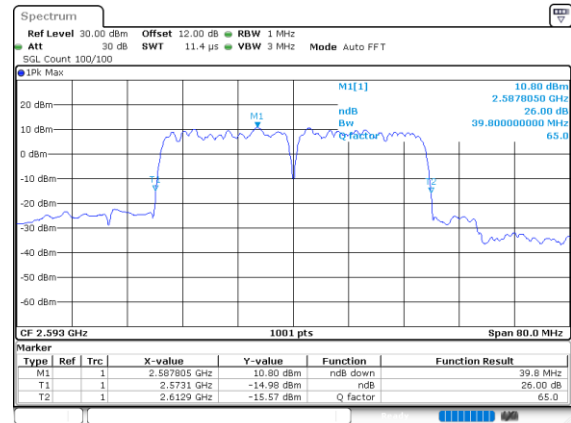

LTE Band 41C

256QAM

Lowest Channel / 20MHz+15MHz

Lowest Channel / 20MHz+20MHz

Middle Channel / 20MHz+15MHz

Middle Channel / 20MHz+20MHz

Highest Channel / 20MHz+15MHz

Highest Channel / 20MHz+20MHz

Occupied Bandwidth

Mode	LTE Band 41C : 99%OBW(MHz)				
QPSK					
BW	5MHz+20MHz	10MHz+15MHz	10MHz+20MHz	15MHz+10MHz	15MHz+15MHz
Lowest CH	23.18	23.43	28.05	23.43	28.59
Middle CH	23.18	23.48	27.93	23.58	28.53
Highest CH	23.28	23.48	28.05	23.38	28.47
BW	15MHz+20MHz	20MHz+5MHz	20MHz+10MHz	20MHz+15MHz	20MHz+20MHz
Lowest CH	32.87	23.33	27.87	32.73	37.96
Middle CH	32.80	23.18	28.11	32.87	37.72
Highest CH	32.66	23.33	27.87	32.87	37.80