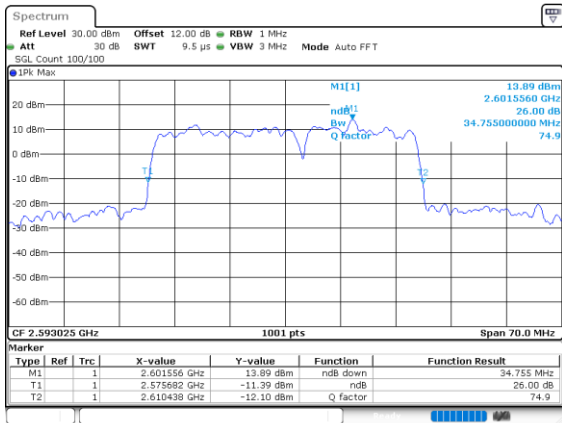

LTE Band 41C

256QAM

Lowest Channel / 20MHz+15MHz

Lowest Channel / 20MHz+20MHz

Middle Channel / 20MHz+15MHz

Middle Channel / 20MHz+20MHz

Highest Channel / 20MHz+15MHz

Highest Channel / 20MHz+20MHz

Occupied Bandwidth

Mode	LTE Band 41C : 99%OBW(MHz)				
QPSK					
BW	5MHz+20MHz	10MHz+15MHz	10MHz+20MHz	15MHz+10MHz	15MHz+15MHz
Lowest CH	23.18	23.43	28.05	23.43	28.59
Middle CH	23.18	23.48	27.93	23.58	28.53
Highest CH	23.28	23.48	28.05	23.38	28.47
BW	15MHz+20MHz	20MHz+5MHz	20MHz+10MHz	20MHz+15MHz	20MHz+20MHz
Lowest CH	32.87	23.33	27.87	32.73	37.96
Middle CH	32.80	23.18	28.11	32.87	37.72
Highest CH	32.66	23.33	27.87	32.87	37.80