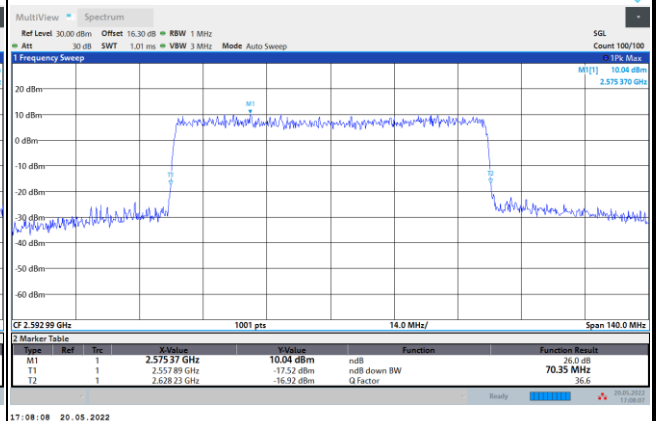

64QAM

256QAM