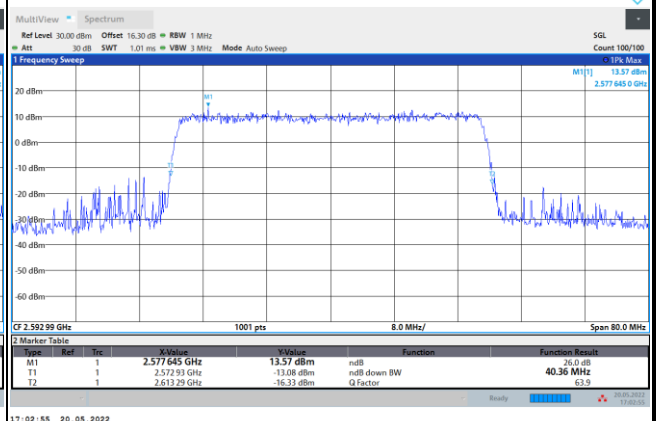

FR1 n41 / 40MHz / CP OFDM / Middle Channel / Full RB

QPSK

16QAM

64QAM

256QAM

FR1 n41 / 50MHz / CP OFDM / Middle Channel / Full RB

QPSK

16QAM