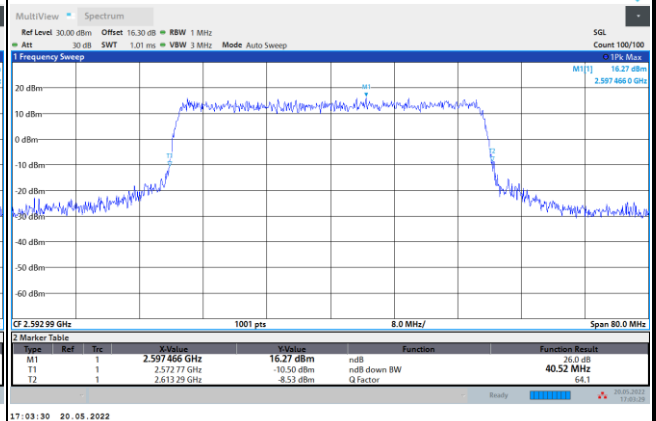

FR1 n41 / 40MHz / CP OFDM / Middle Channel / Full RB

QPSK

16QAM

64QAM

256QAM

FR1 n41 / 50MHz / CP OFDM / Middle Channel / Full RB

QPSK

16QAM