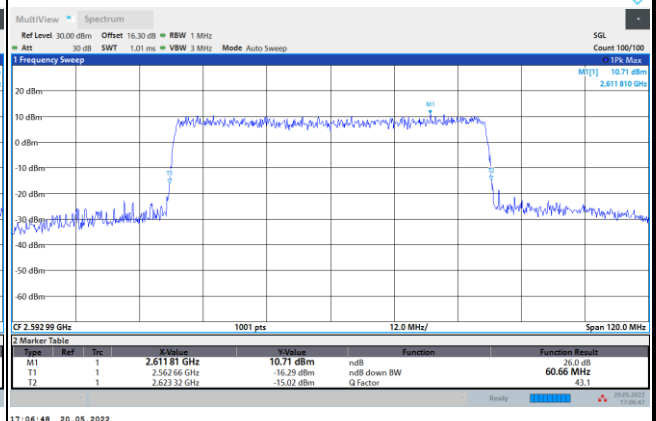

64QAM

256QAM

FR1 n41 / 60MHz / CP OFDM / Middle Channel / Full RB

QPSK

16QAM

64QAM

256QAM

FR1 n41 / 70MHz / CP OFDM / Middle Channel / Full RB