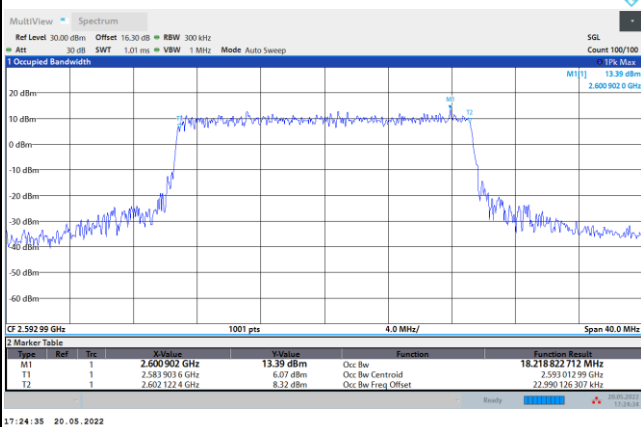

FR1 n41 / 20MHz / CP OFDM / Middle Channel / Full RB

QPSK

16QAM

64QAM

256QAM

FR1 n41 / 30MHz / CP OFDM / Middle Channel / Full RB

QPSK

16QAM