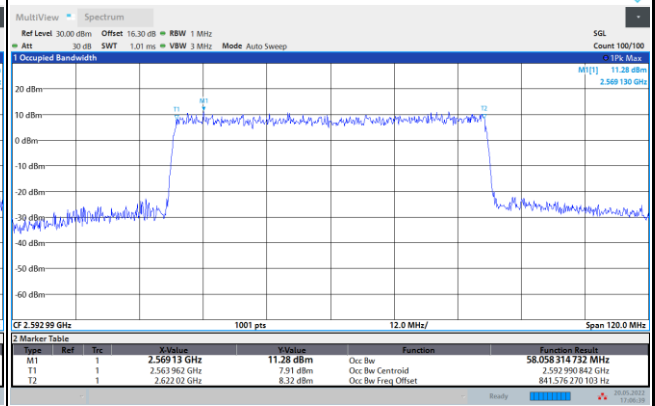

64QAM

256QAM