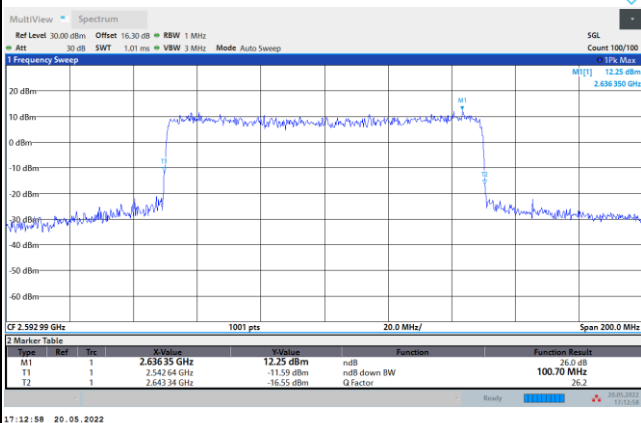

64QAM

256QAM