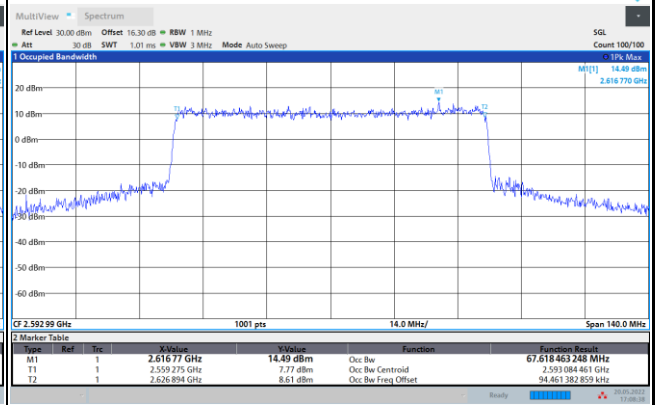

256QAM

FR1 n41 / 70MHz / CP OFDM / Middle Channel / Full RB

QPSK

16QAM

64QAM

256QAM

FR1 n41 / 80MHz / CP OFDM / Middle Channel / Full RB

QPSK