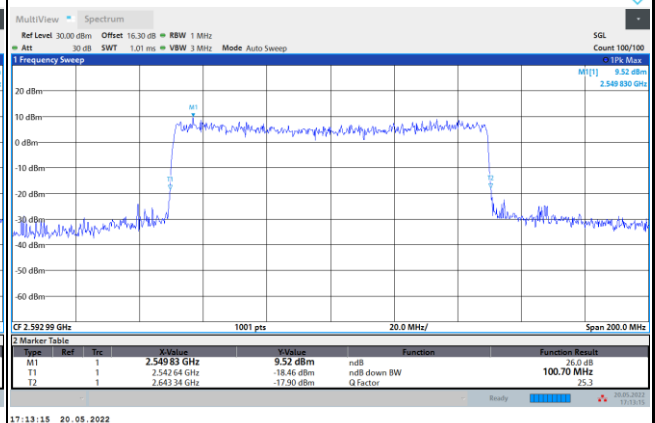

64QAM

256QAM