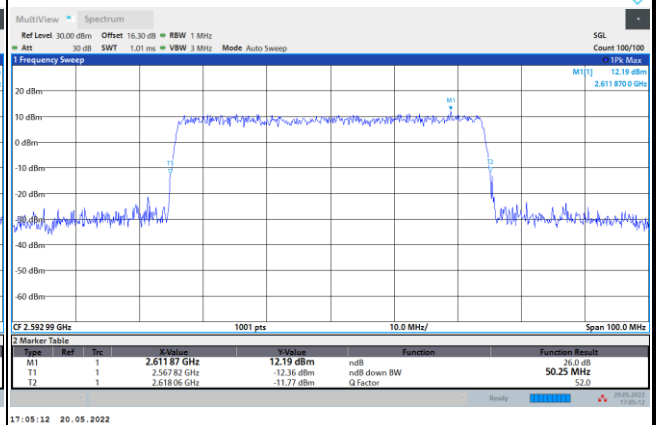

64QAM

256QAM