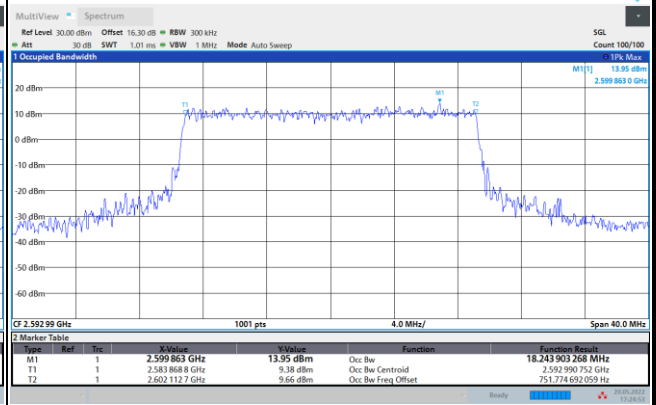

FR1 n41 / 20MHz / CP OFDM / Middle Channel / Full RB

QPSK

16QAM