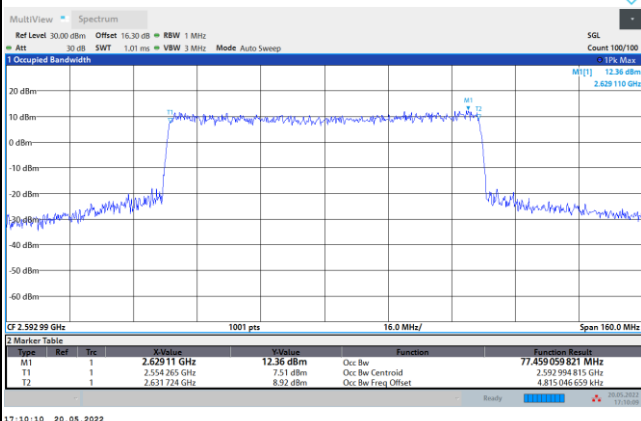

64QAM

256QAM