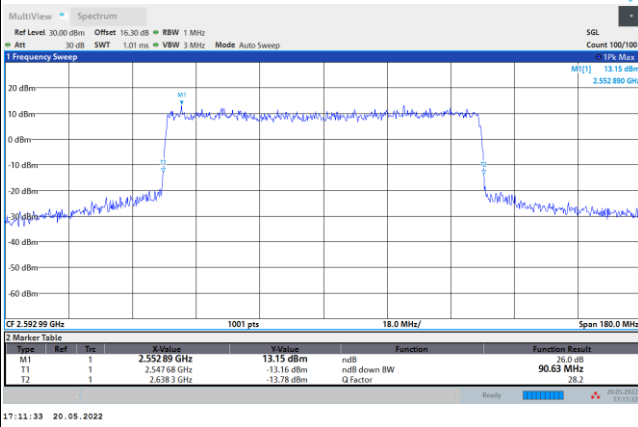

256QAM

FR1 n41 / 90MHz / CP OFDM / Middle Channel / Full RB

QPSK

16QAM

64QAM

256QAM

FR1 n41 / 100MHz / CP OFDM / Middle Channel / Full RB

QPSK