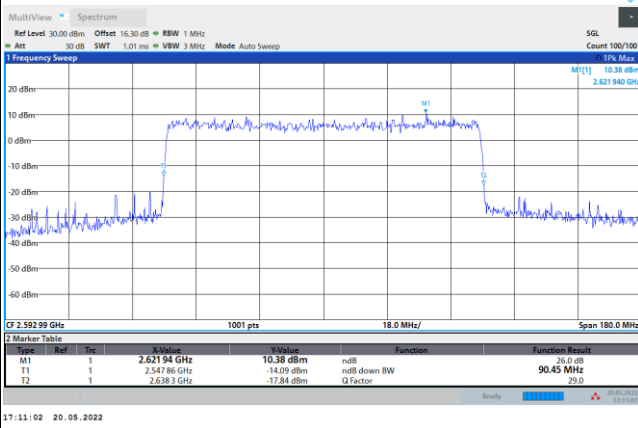

256QAM

FR1 n41 / 90MHz / CP OFDM / Middle Channel / Full RB

QPSK

16QAM

64QAM

256QAM

FR1 n41 / 100MHz / CP OFDM / Middle Channel / Full RB

QPSK