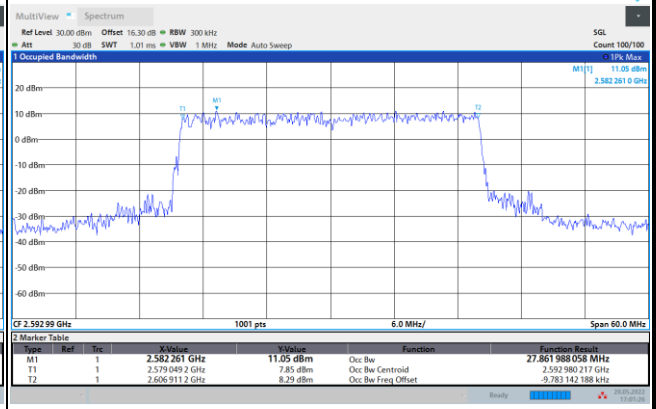

FR1 n41 / 20MHz / CP OFDM / Middle Channel / Full RB

QPSK

16QAM

64QAM

256QAM

FR1 n41 / 30MHz / CP OFDM / Middle Channel / Full RB

QPSK

16QAM