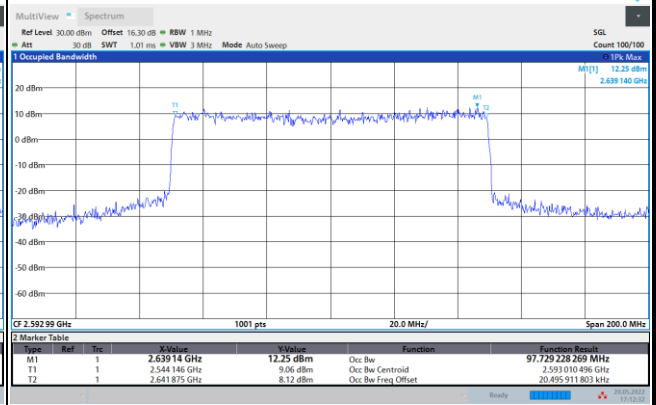

FR1 n41 / 100MHz / CP OFDM / Middle Channel / Full RB

QPSK

16QAM