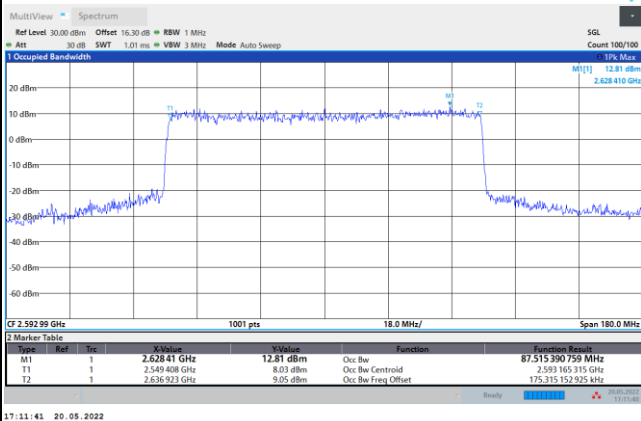

16QAM

64QAM

256QAM

FR1 n41 / 90MHz / CP OFDM / Middle Channel / Full RB

QPSK

16QAM

64QAM

256QAM