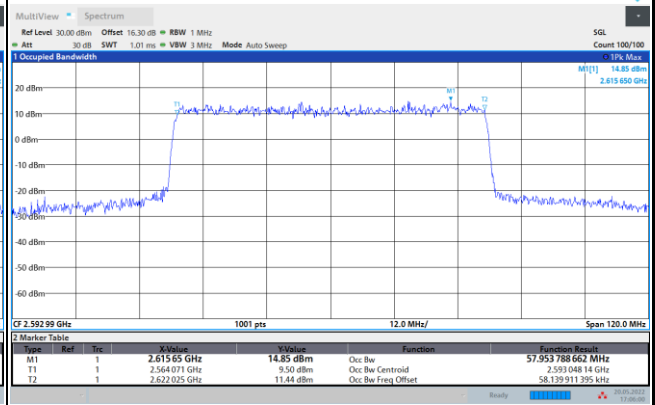

QPSK

16QAM

64QAM

256QAM

FR1 n41 / 60MHz / CP OFDM / Middle Channel / Full RB

QPSK

16QAM

64QAM