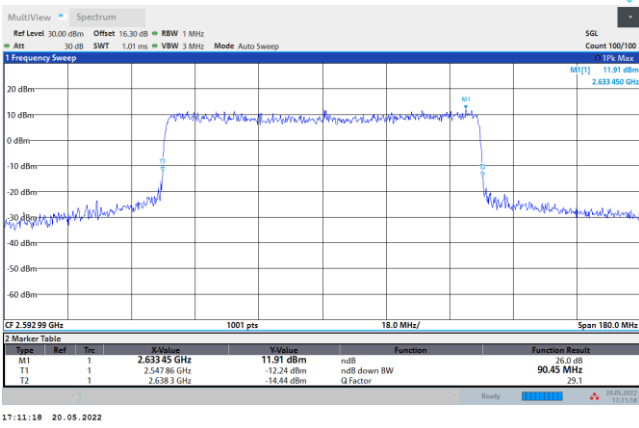

256QAM

FR1 n41 / 90MHz / CP OFDM / Middle Channel / Full RB

QPSK

16QAM

64QAM

256QAM

FR1 n41 / 100MHz / CP OFDM / Middle Channel / Full RB

QPSK