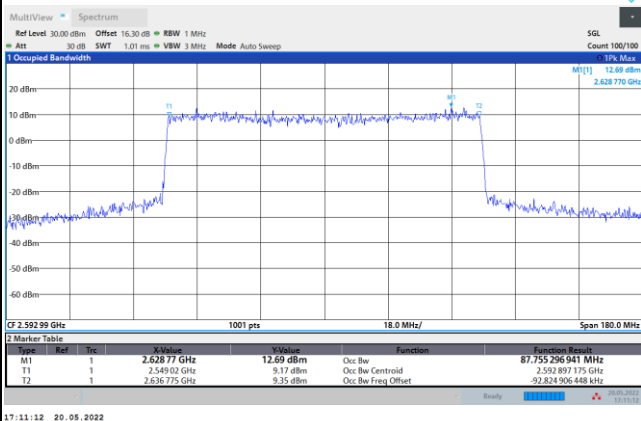

16QAM

64QAM

256QAM

FR1 n41 / 90MHz / CP OFDM / Middle Channel / Full RB

QPSK

16QAM

64QAM

256QAM