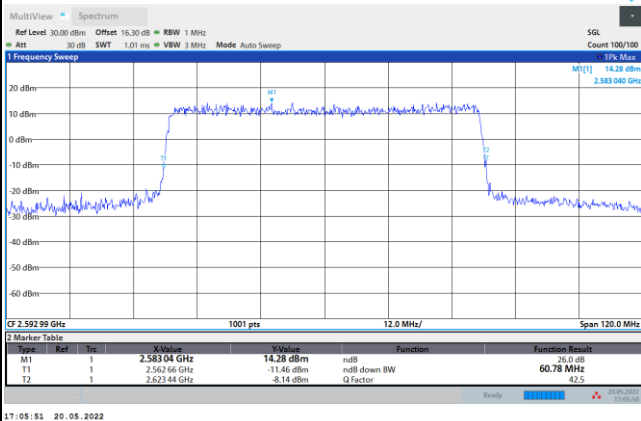

64QAM

256QAM

FR1 n41 / 60MHz / CP OFDM / Middle Channel / Full RB

QPSK

16QAM

64QAM

256QAM

FR1 n41 / 70MHz / CP OFDM / Middle Channel / Full RB