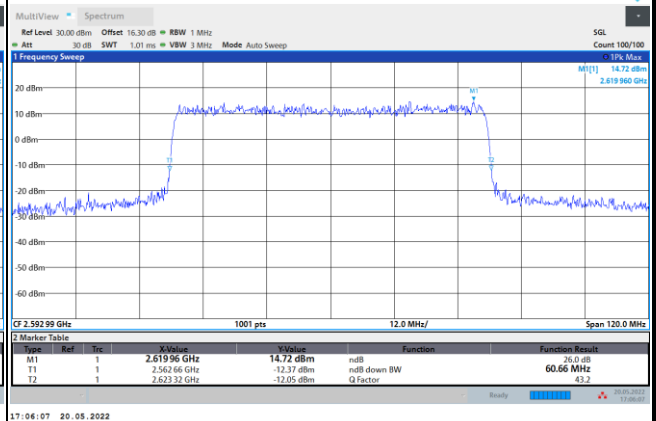

64QAM

256QAM

FR1 n41 / 60MHz / CP OFDM / Middle Channel / Full RB

QPSK

16QAM

64QAM

256QAM

FR1 n41 / 70MHz / CP OFDM / Middle Channel / Full RB