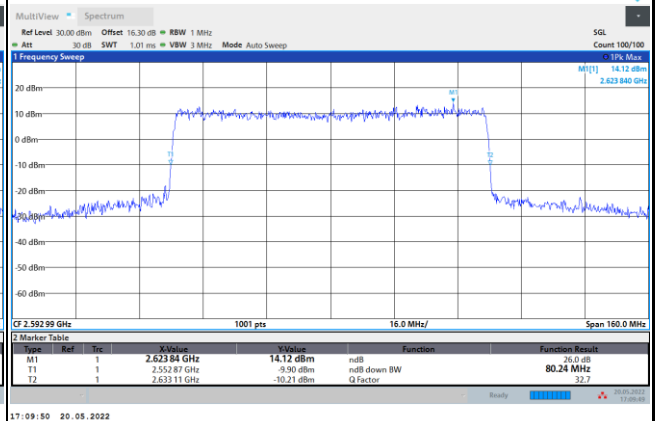

QPSK

16QAM

64QAM

256QAM

FR1 n41 / 80MHz / CP OFDM / Middle Channel / Full RB

QPSK

16QAM

64QAM