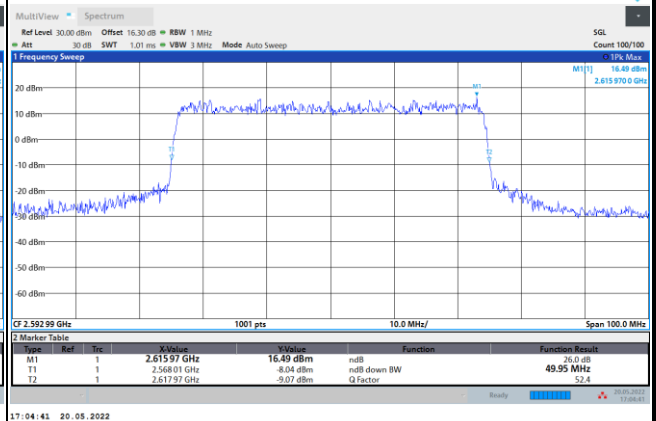

FR1 n41 / 40MHz / CP OFDM / Middle Channel / Full RB

QPSK

16QAM

64QAM

256QAM

FR1 n41 / 50MHz / CP OFDM / Middle Channel / Full RB

QPSK

16QAM