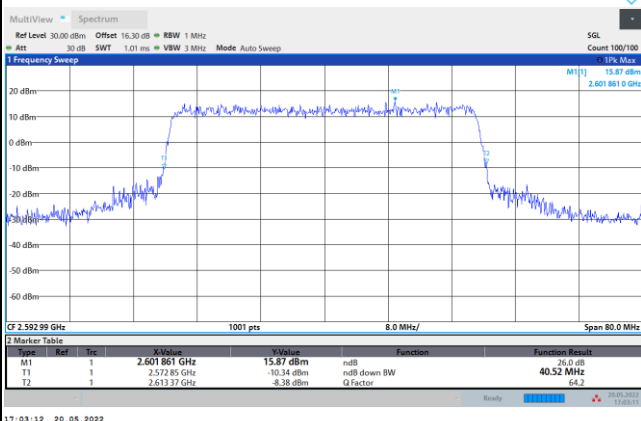

FR1 n41 / 40MHz / CP OFDM / Middle Channel / Full RB

QPSK

16QAM

64QAM

256QAM

FR1 n41 / 50MHz / CP OFDM / Middle Channel / Full RB

QPSK

16QAM