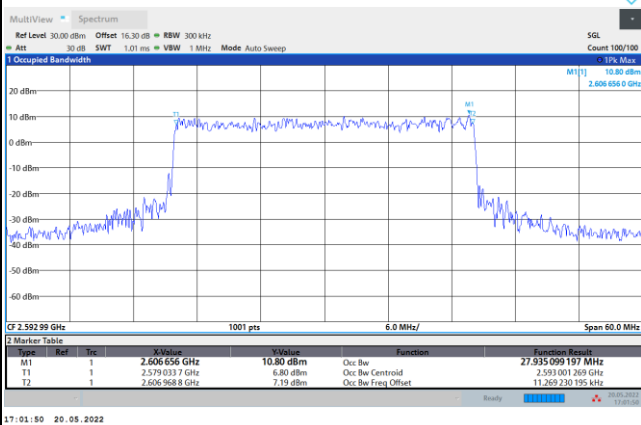

64QAM

256QAM