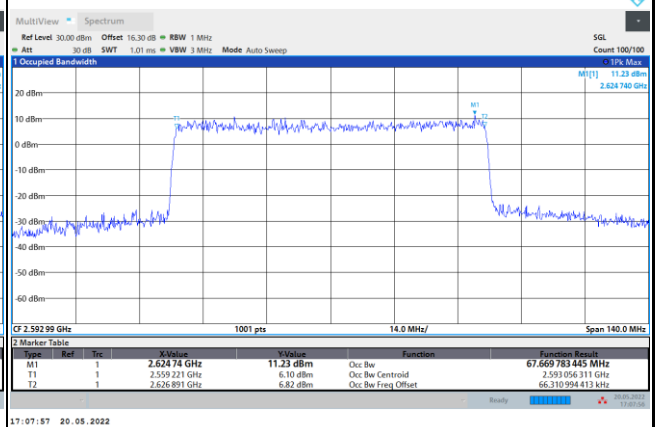

256QAM

FR1 n41 / 70MHz / CP OFDM / Middle Channel / Full RB

QPSK

16QAM

64QAM

256QAM

FR1 n41 / 80MHz / CP OFDM / Middle Channel / Full RB

QPSK