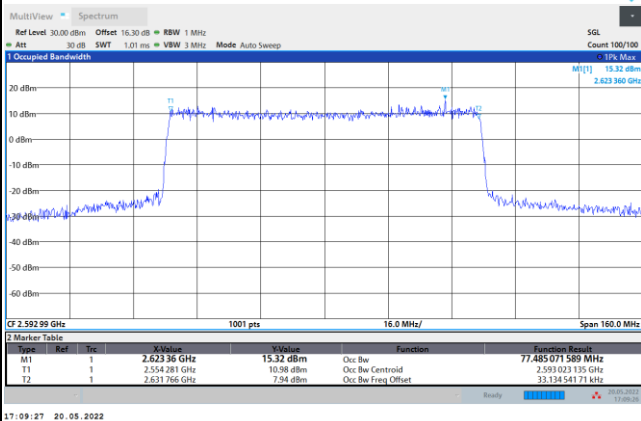

FR1 n41 / 80MHz / CP OFDM / Middle Channel / Full RB

QPSK

16QAM