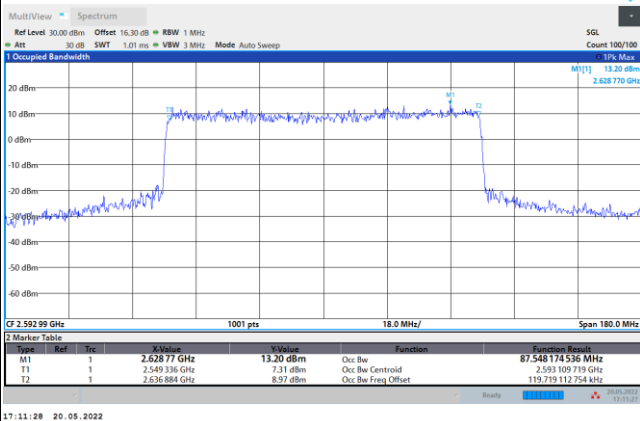

16QAM

64QAM

256QAM

FR1 n41 / 90MHz / CP OFDM / Middle Channel / Full RB

QPSK

16QAM

64QAM

256QAM