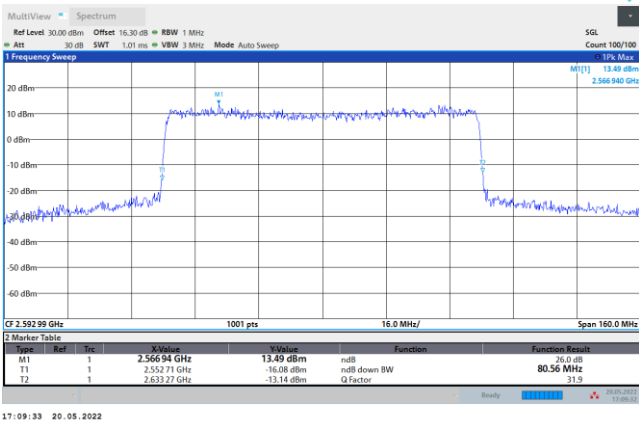

QPSK

16QAM

64QAM

256QAM

FR1 n41 / 80MHz / CP OFDM / Middle Channel / Full RB

QPSK

16QAM

64QAM