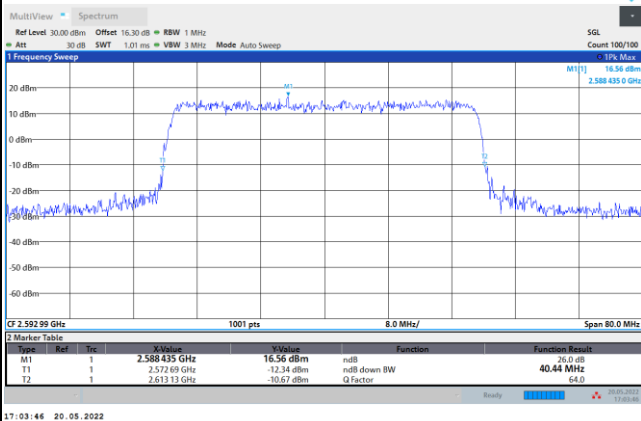

FR1 n41 / 40MHz / CP OFDM / Middle Channel / Full RB

QPSK

16QAM

64QAM

256QAM

FR1 n41 / 50MHz / CP OFDM / Middle Channel / Full RB

QPSK

16QAM