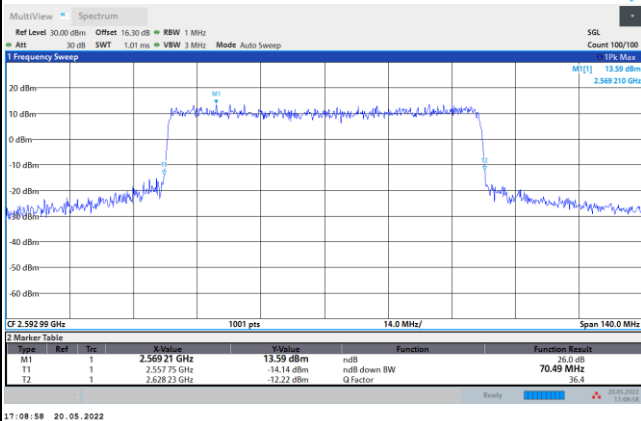

FR1 n41 / 70MHz / CP OFDM / Middle Channel / Full RB

QPSK

16QAM