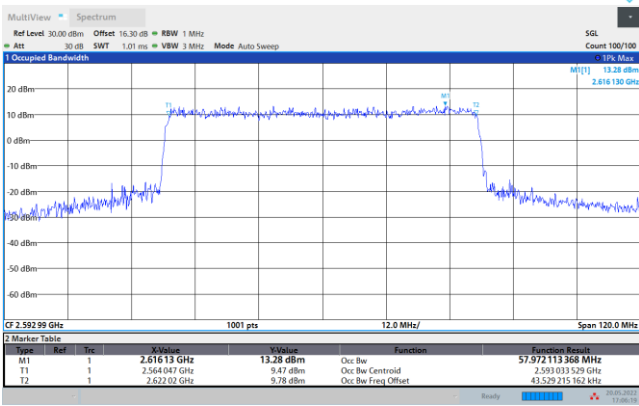

64QAM

256QAM