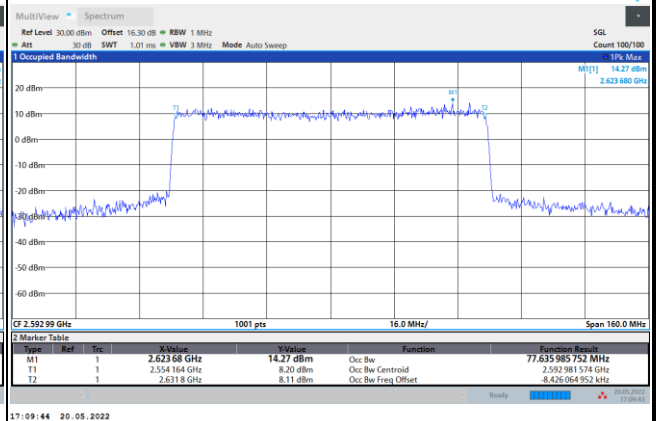

FR1 n41 / 80MHz / CP OFDM / Middle Channel / Full RB

QPSK

16QAM