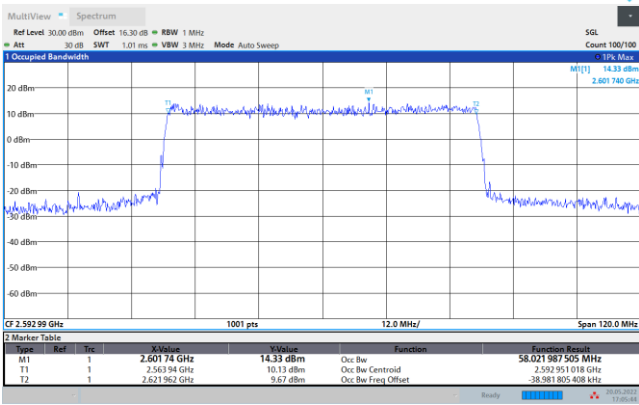

QPSK

16QAM

64QAM

256QAM

FR1 n41 / 60MHz / CP OFDM / Middle Channel / Full RB

QPSK

16QAM

64QAM