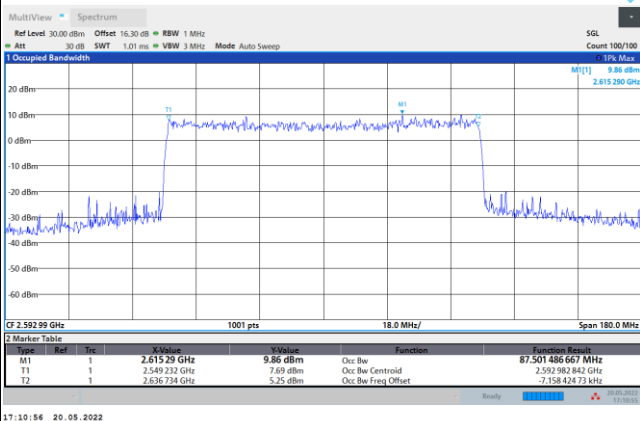

16QAM

64QAM

256QAM

FR1 n41 / 90MHz / CP OFDM / Middle Channel / Full RB

QPSK

16QAM

64QAM

256QAM