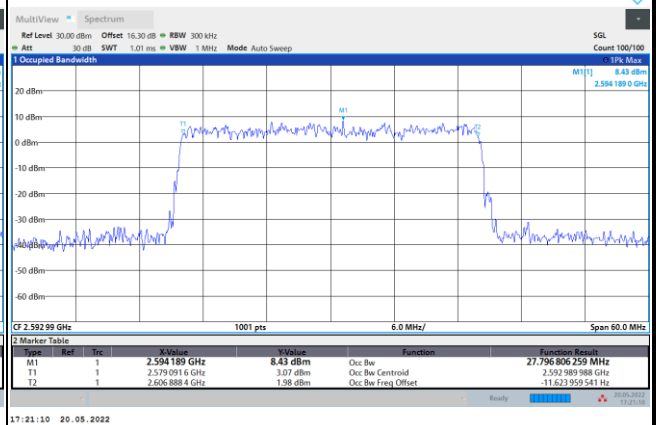

64QAM

256QAM