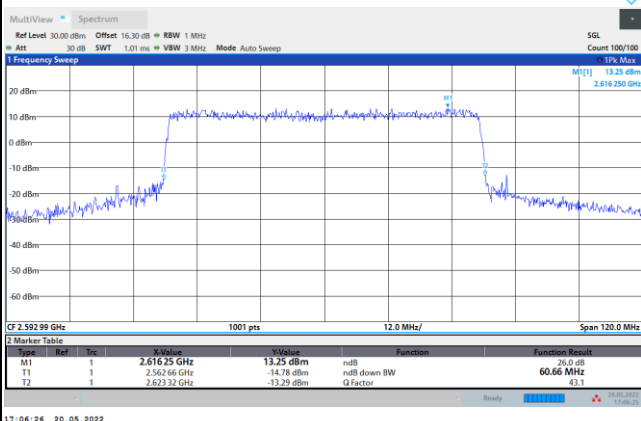

64QAM

256QAM

FR1 n41 / 60MHz / CP OFDM / Middle Channel / Full RB

QPSK

16QAM

64QAM

256QAM

FR1 n41 / 70MHz / CP OFDM / Middle Channel / Full RB