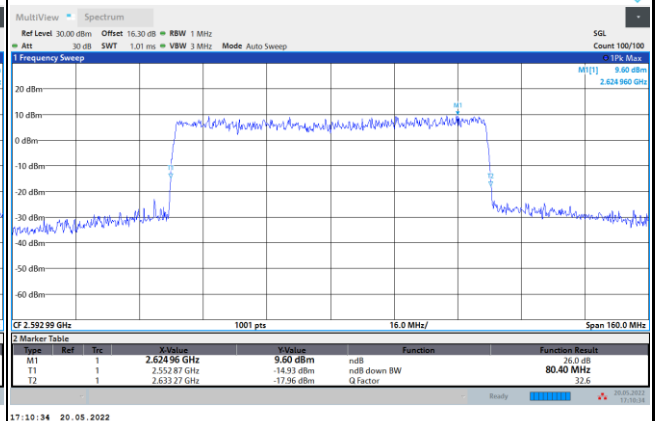

64QAM

256QAM