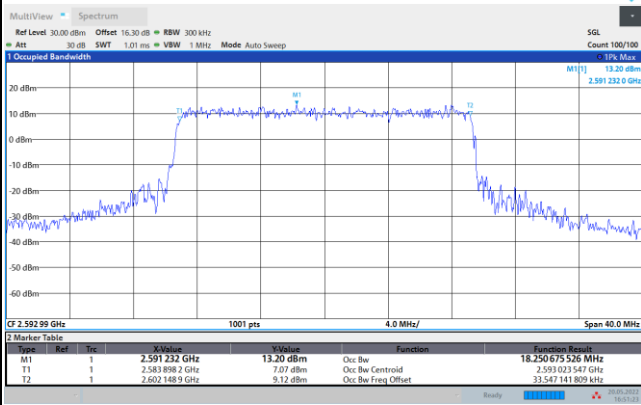

FR1 n41 / 20MHz / CP OFDM / Middle Channel / Full RB

QPSK

16QAM