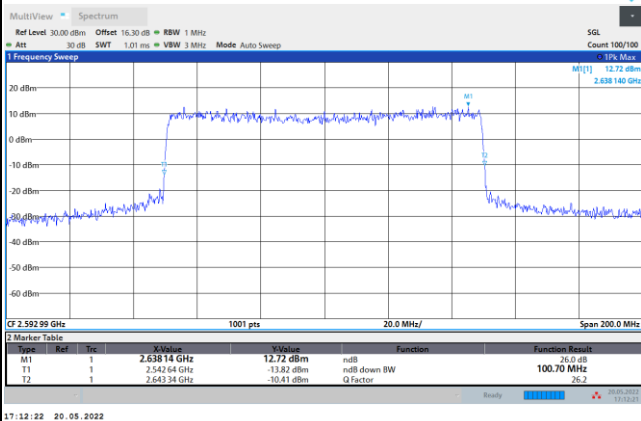

FR1 n41 / 100MHz / CP OFDM / Middle Channel / Full RB

QPSK

16QAM