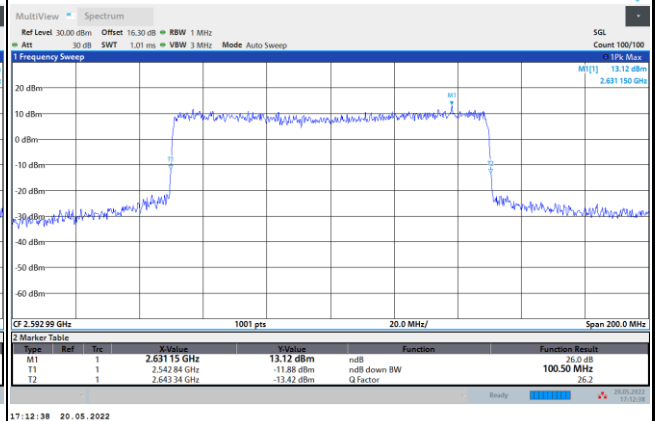

FR1 n41 / 100MHz / CP OFDM / Middle Channel / Full RB

QPSK

16QAM