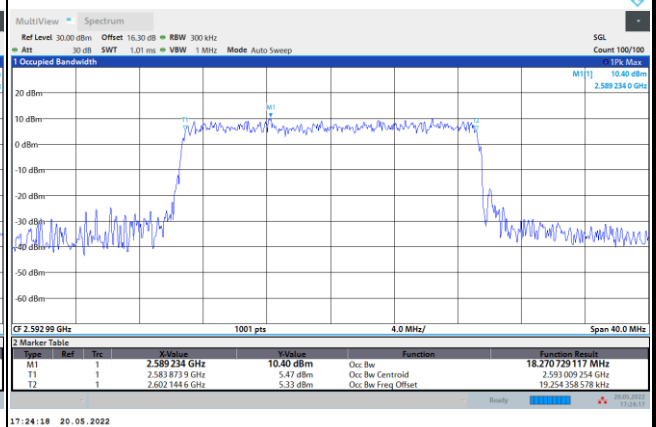

FR1 n41 / 20MHz / CP OFDM / Middle Channel / Full RB

QPSK

16QAM

64QAM

256QAM

FR1 n41 / 30MHz / CP OFDM / Middle Channel / Full RB

QPSK

16QAM