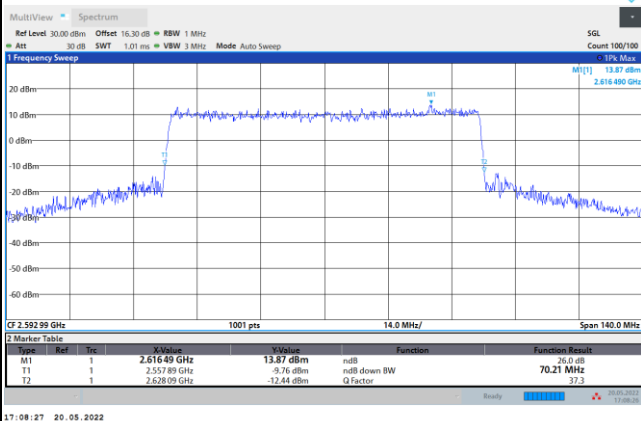

64QAM

256QAM