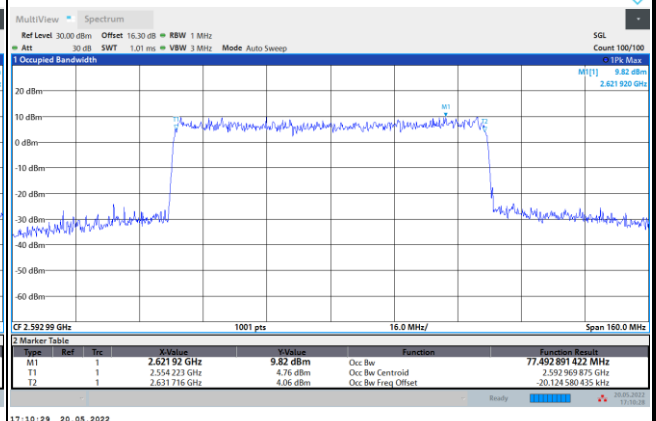

64QAM

256QAM