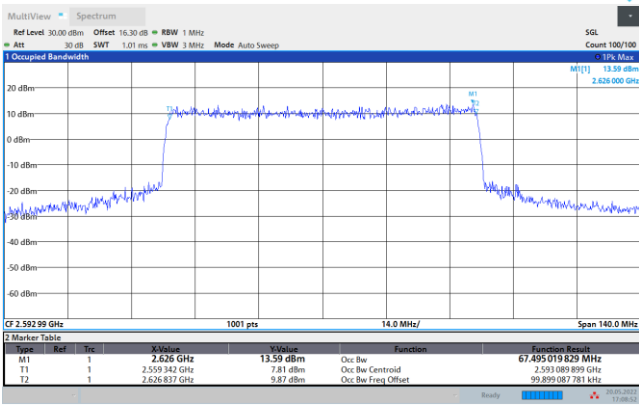

256QAM

FR1 n41 / 70MHz / CP OFDM / Middle Channel / Full RB

QPSK

16QAM

64QAM

256QAM

FR1 n41 / 80MHz / CP OFDM / Middle Channel / Full RB

QPSK