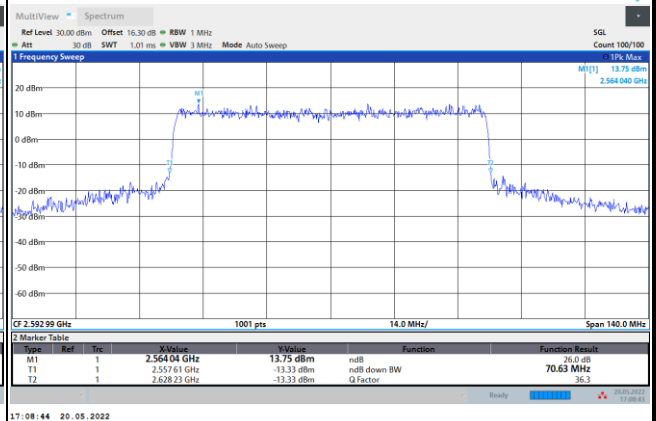

FR1 n41 / 70MHz / CP OFDM / Middle Channel / Full RB

QPSK

16QAM