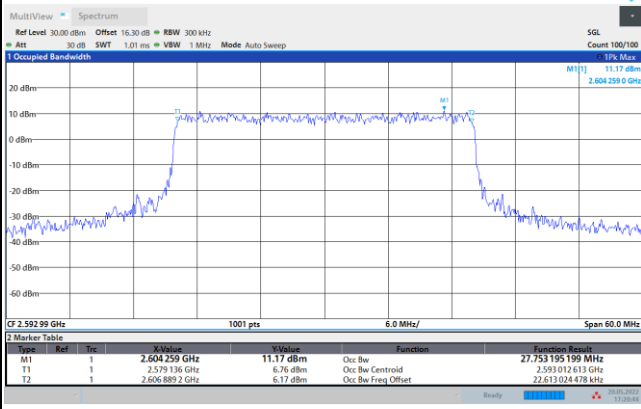

FR1 n41 / 20MHz / CP OFDM / Middle Channel / Full RB

QPSK

16QAM

64QAM

256QAM

FR1 n41 / 30MHz / CP OFDM / Middle Channel / Full RB

QPSK

16QAM