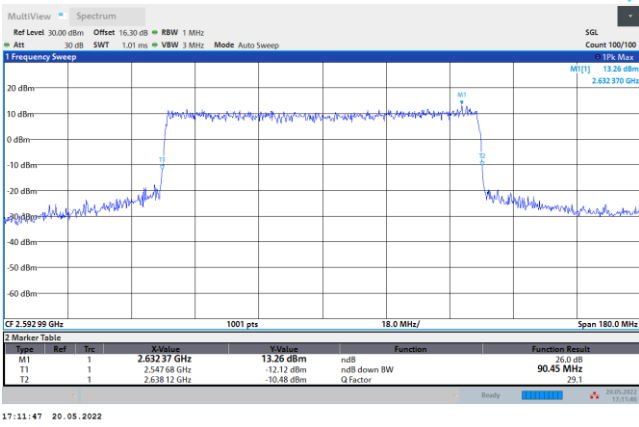

256QAM

FR1 n41 / 90MHz / CP OFDM / Middle Channel / Full RB

QPSK

16QAM

64QAM

256QAM

FR1 n41 / 100MHz / CP OFDM / Middle Channel / Full RB

QPSK