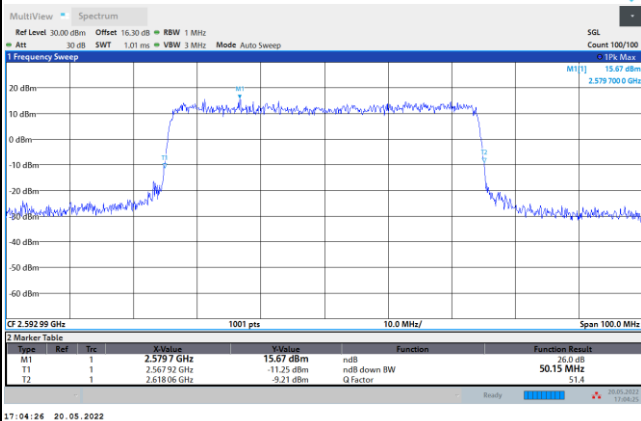

FR1 n41 / 40MHz / CP OFDM / Middle Channel / Full RB

QPSK

16QAM

64QAM

256QAM

FR1 n41 / 50MHz / CP OFDM / Middle Channel / Full RB

QPSK

16QAM