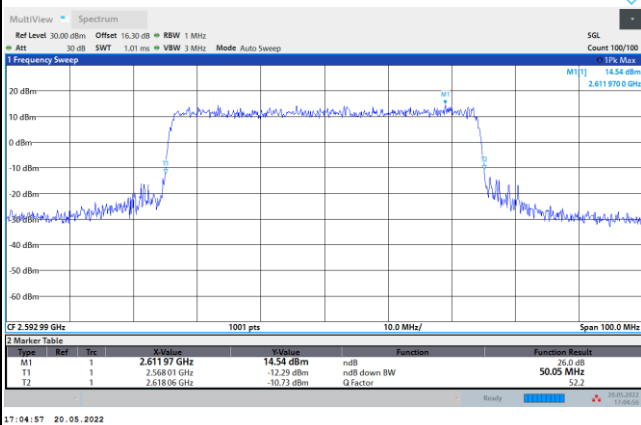

64QAM

256QAM