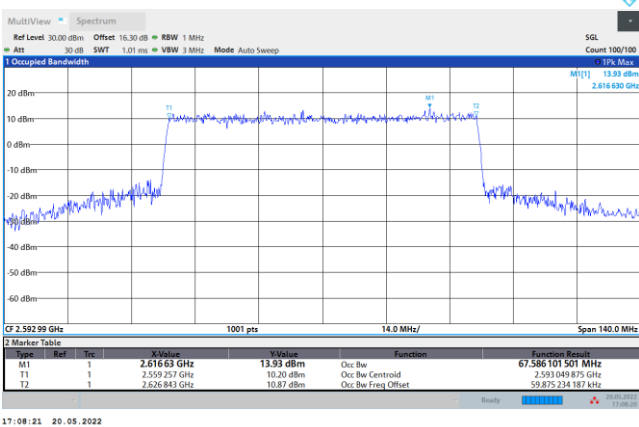

256QAM

FR1 n41 / 70MHz / CP OFDM / Middle Channel / Full RB

QPSK

16QAM

64QAM

256QAM

FR1 n41 / 80MHz / CP OFDM / Middle Channel / Full RB

QPSK