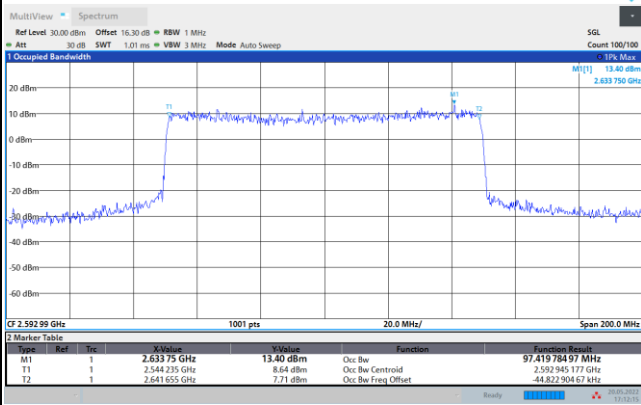

FR1 n41 / 100MHz / CP OFDM / Middle Channel / Full RB

QPSK

16QAM