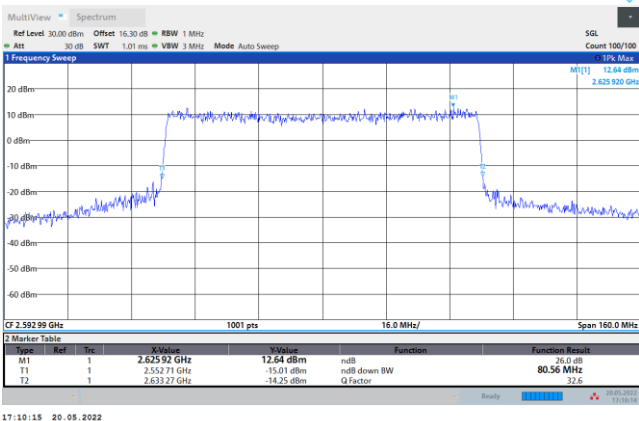

64QAM

256QAM