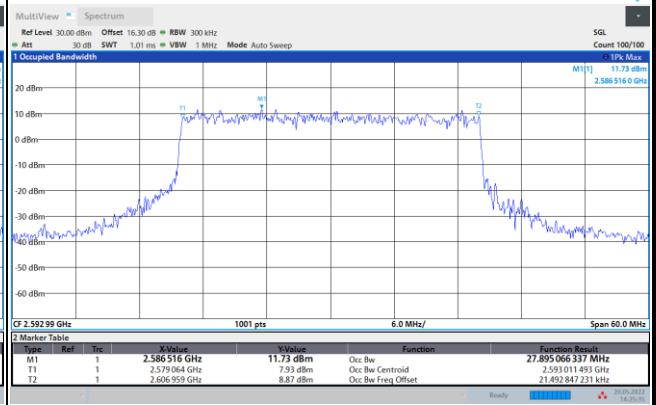

FR1 n41 / 20MHz / CP OFDM / Middle Channel / Full RB

QPSK

16QAM

64QAM

256QAM

FR1 n41 / 30MHz / CP OFDM / Middle Channel / Full RB

QPSK

16QAM