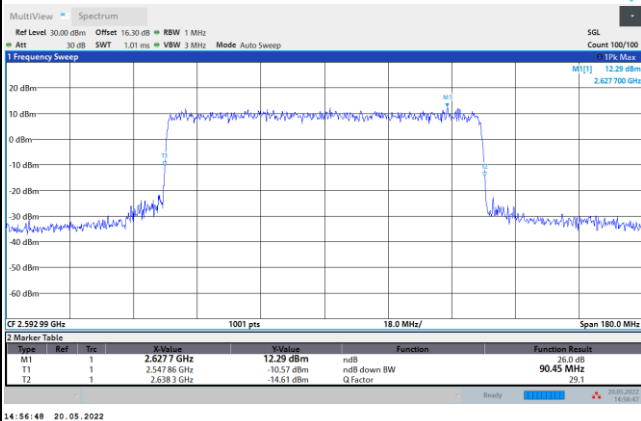

16QAM

64QAM

256QAM

FR1 n41 / 90MHz / CP OFDM / Middle Channel / Full RB

QPSK

16QAM

64QAM

256QAM