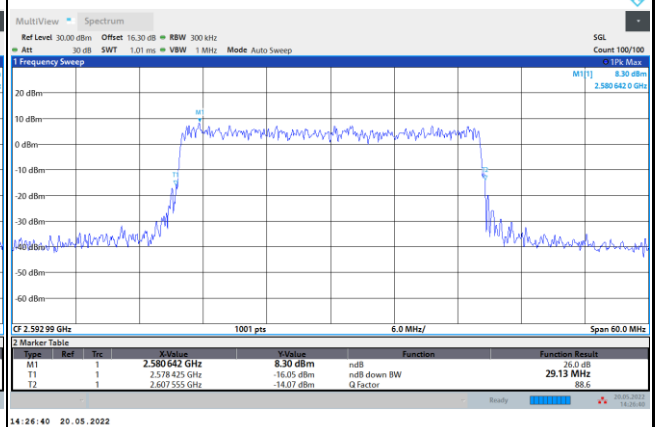

64QAM

256QAM