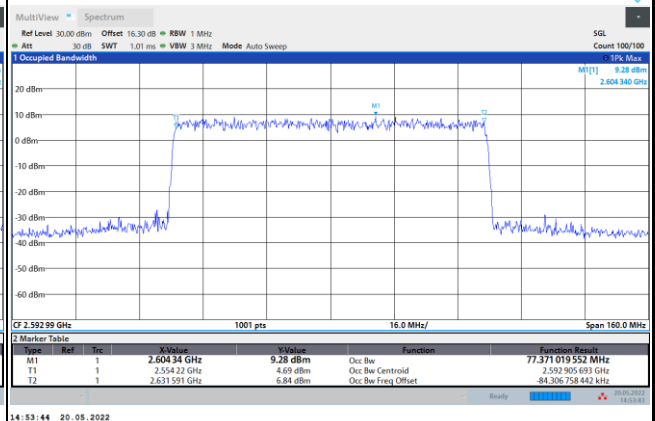

64QAM

256QAM

FR1 n41 / 80MHz / CP OFDM / Middle Channel / Full RB

QPSK

16QAM

64QAM

256QAM

FR1 n41 / 90MHz / CP OFDM / Middle Channel / Full RB