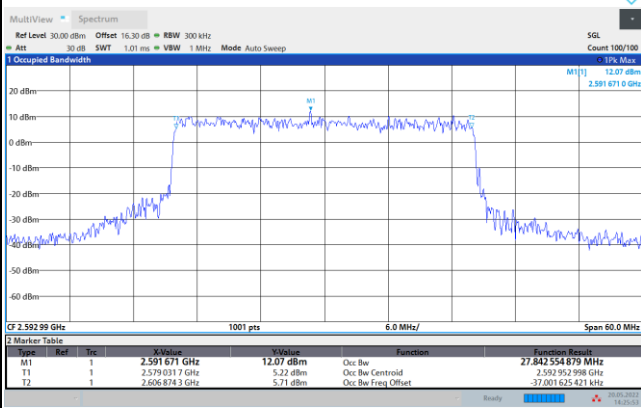

64QAM

256QAM