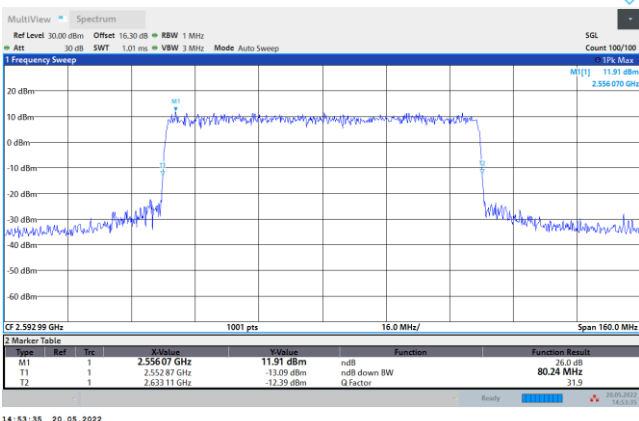

64QAM

256QAM