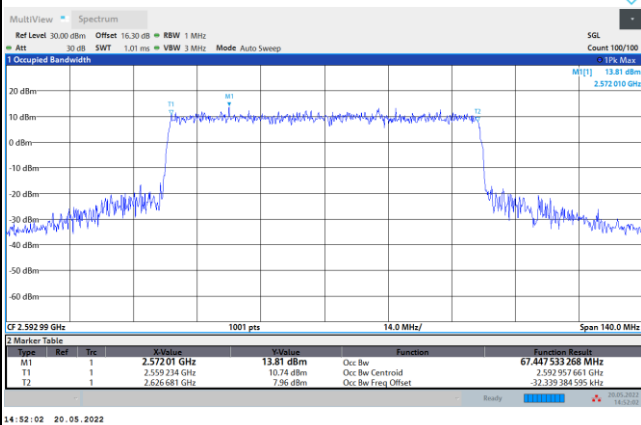

64QAM

256QAM