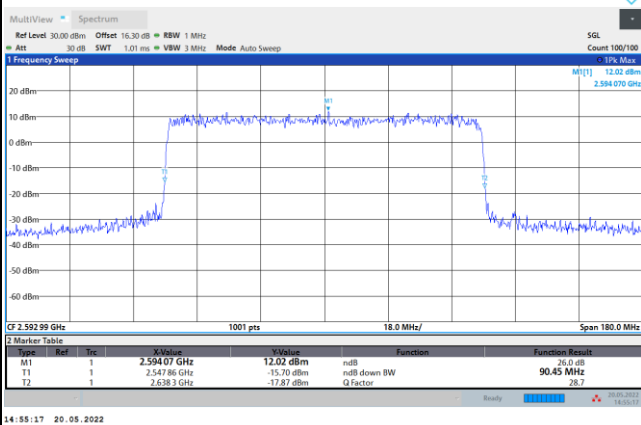

16QAM

64QAM

256QAM

FR1 n41 / 90MHz / CP OFDM / Middle Channel / Full RB

QPSK

16QAM

64QAM

256QAM