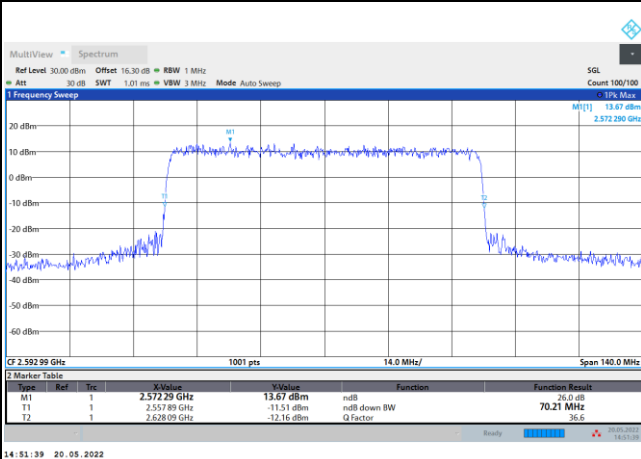

256QAM

FR1 n41 / 70MHz / CP OFDM / Middle Channel / Full RB

QPSK

16QAM

64QAM

256QAM

FR1 n41 / 80MHz / CP OFDM / Middle Channel / Full RB

QPSK