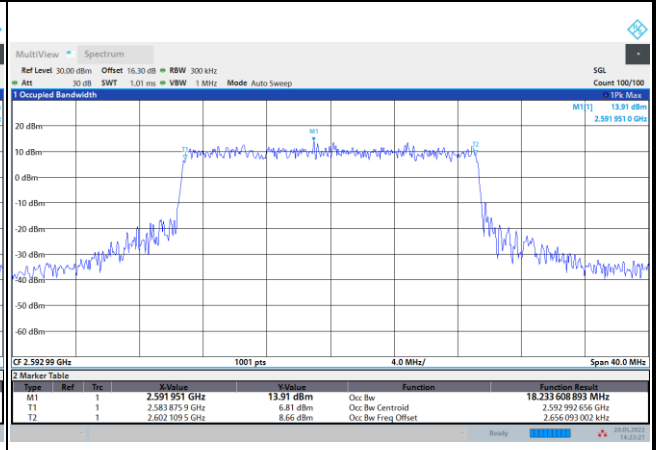

FR1 n41 / 20MHz / CP OFDM / Middle Channel / Full RB

QPSK

16QAM