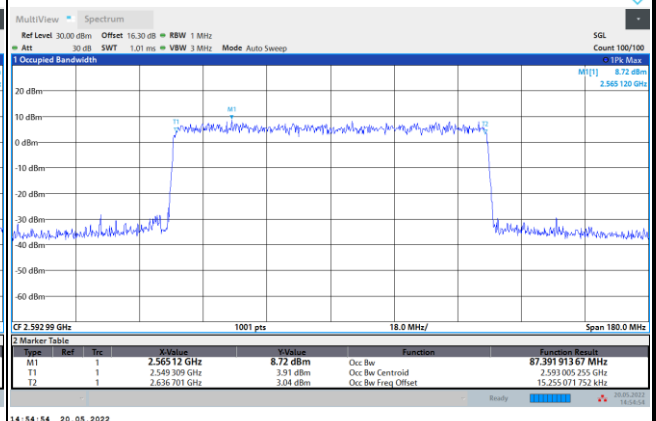

64QAM

256QAM