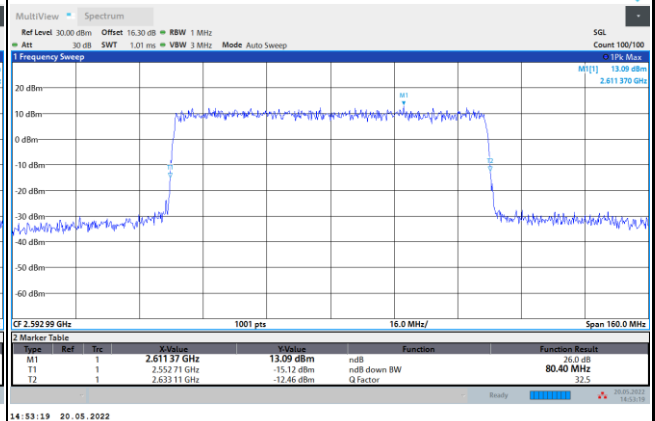

FR1 n41 / 80MHz / CP OFDM / Middle Channel / Full RB

QPSK

16QAM