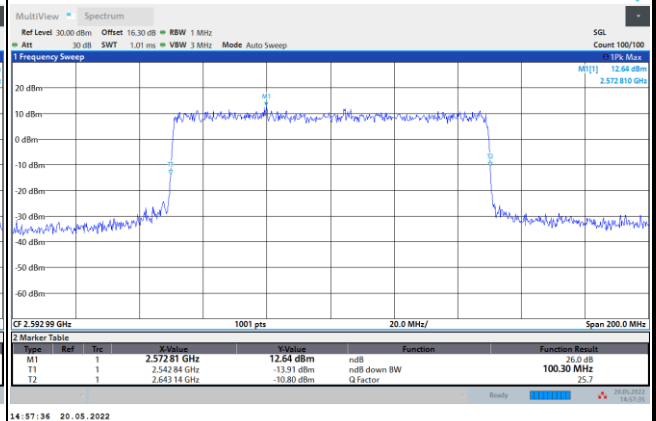

FR1 n41 / 100MHz / CP OFDM / Middle Channel / Full RB

QPSK

16QAM