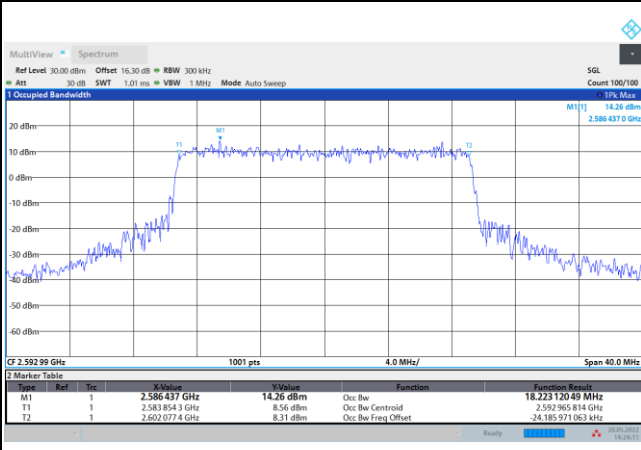

FR1 n41 / 20MHz / CP OFDM / Middle Channel / Full RB

QPSK

16QAM