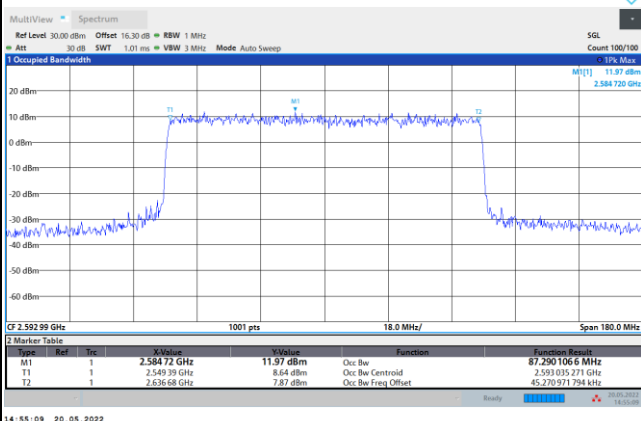

64QAM

256QAM