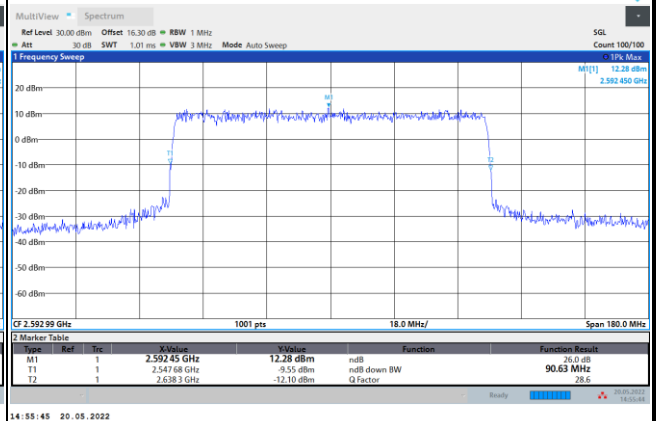

16QAM

64QAM

256QAM

FR1 n41 / 90MHz / CP OFDM / Middle Channel / Full RB

QPSK

16QAM

64QAM

256QAM