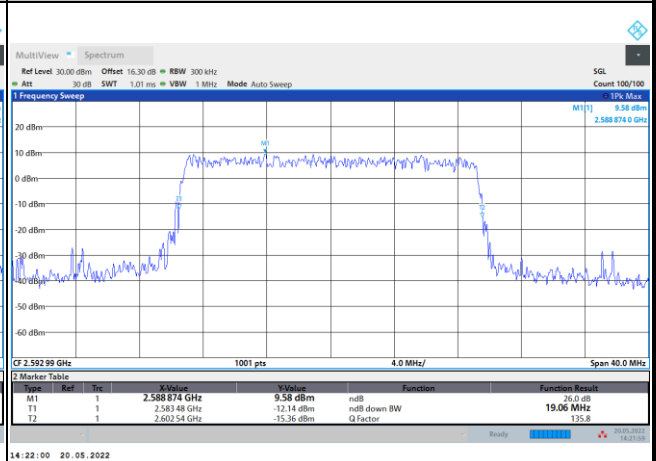

FR1 n41 / 20MHz / CP OFDM / Middle Channel / Full RB

QPSK

16QAM

64QAM

256QAM

FR1 n41 / 30MHz / CP OFDM / Middle Channel / Full RB

QPSK

16QAM