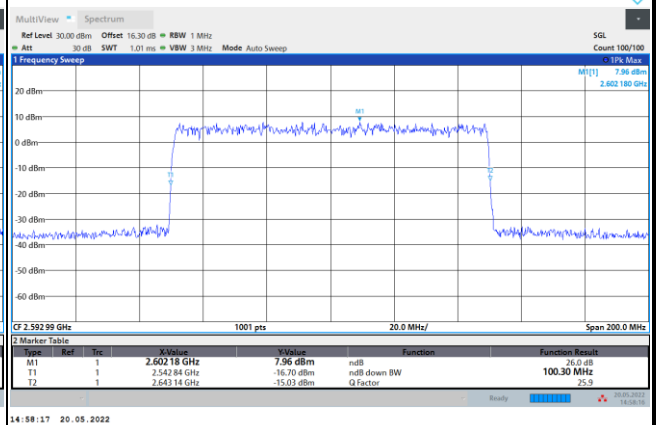

FR1 n41 / 100MHz / CP OFDM / Middle Channel / Full RB

QPSK

16QAM

64QAM

256QAM

Occupied Bandwidth

Mode	FR1 n41 : OB BW(MHz) / CP OFDM							
BW	20MHz		30MHz		40MHz		50MHz	
Mod.	QPSK	16QAM	QPSK	16QAM	QPSK	16QAM	QPSK	16QAM
Middle CH	18.22	18.23	27.87	27.89	37.97	38.03	47.56	47.59
Mod.	64QAM	256QAM	64QAM	256QAM	64QAM	256QAM	64QAM	256QAM
Middle CH	18.18	18.18	27.84	27.88	37.93	37.83	47.69	47.62
BW	60MHz		70MHz		80MHz		90MHz	
Mod.	QPSK	16QAM	QPSK	16QAM	QPSK	16QAM	QPSK	16QAM
Middle CH	57.75	57.87	67.33	67.43	77.27	77.43	87.36	87.33
Mod.	64QAM	256QAM	64QAM	256QAM	64QAM	256QAM	64QAM	256QAM
Middle CH	57.85	57.80	67.44	67.43	77.10	77.37	87.29	87.39
BW	100MHz							
Mod.	QPSK	16QAM						
Middle CH	97.30	97.30						
Mod.	64QAM	256QAM						
Middle CH	97.54	96.98						