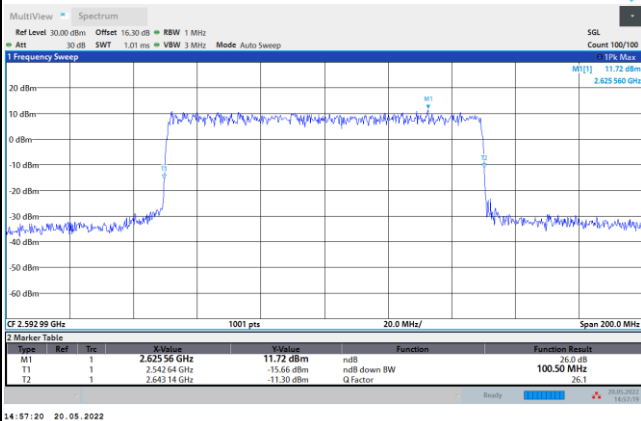

FR1 n41 / 100MHz / CP OFDM / Middle Channel / Full RB

QPSK

16QAM