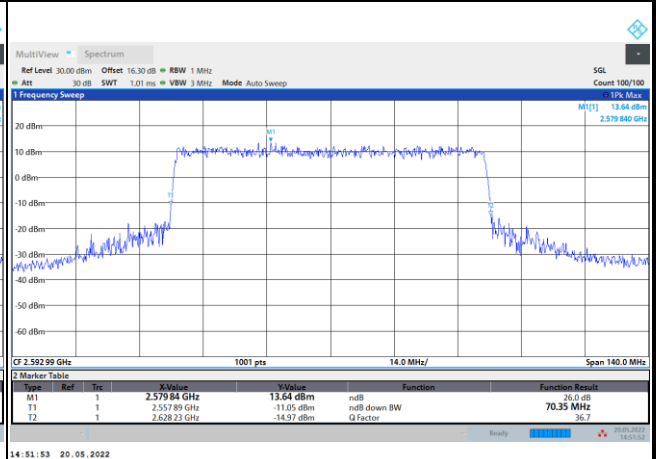

256QAM

FR1 n41 / 70MHz / CP OFDM / Middle Channel / Full RB

QPSK

16QAM

64QAM

256QAM

FR1 n41 / 80MHz / CP OFDM / Middle Channel / Full RB

QPSK