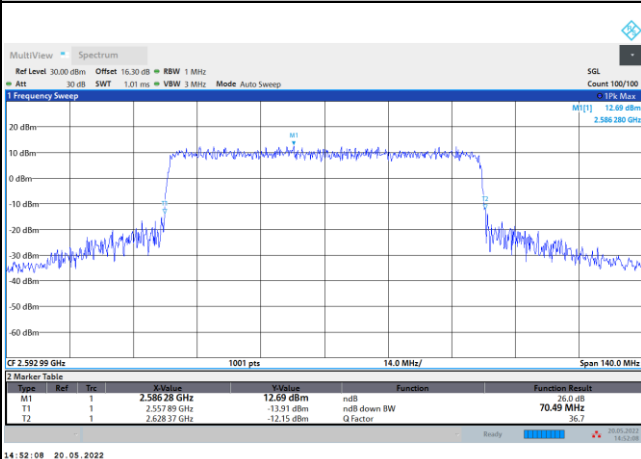

256QAM

FR1 n41 / 70MHz / CP OFDM / Middle Channel / Full RB

QPSK

16QAM

64QAM

256QAM

FR1 n41 / 80MHz / CP OFDM / Middle Channel / Full RB

QPSK