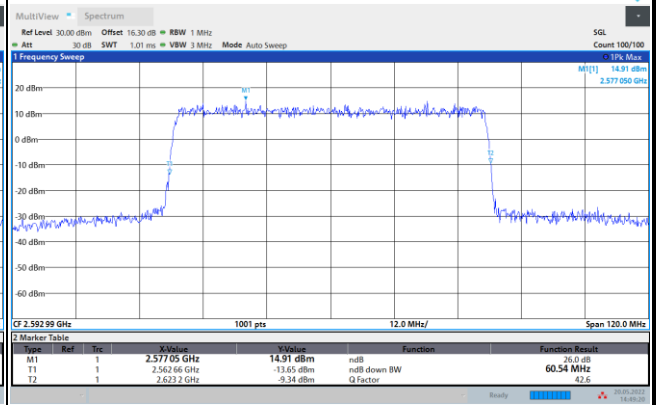

QPSK

16QAM

64QAM

256QAM

FR1 n41 / 60MHz / CP OFDM / Middle Channel / Full RB

QPSK

16QAM

64QAM