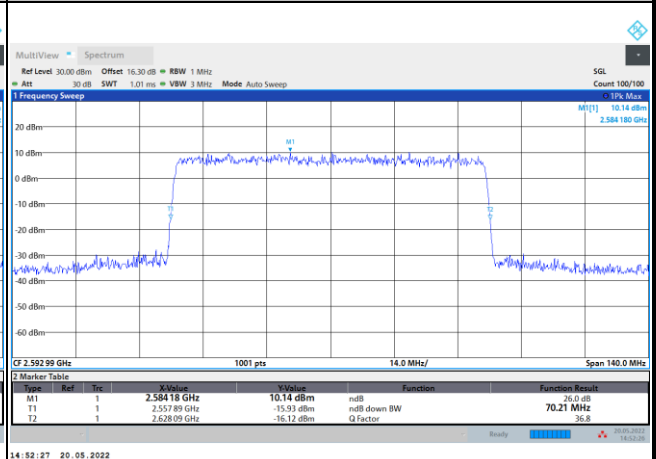

256QAM

FR1 n41 / 70MHz / CP OFDM / Middle Channel / Full RB

QPSK

16QAM

64QAM

256QAM

FR1 n41 / 80MHz / CP OFDM / Middle Channel / Full RB

QPSK