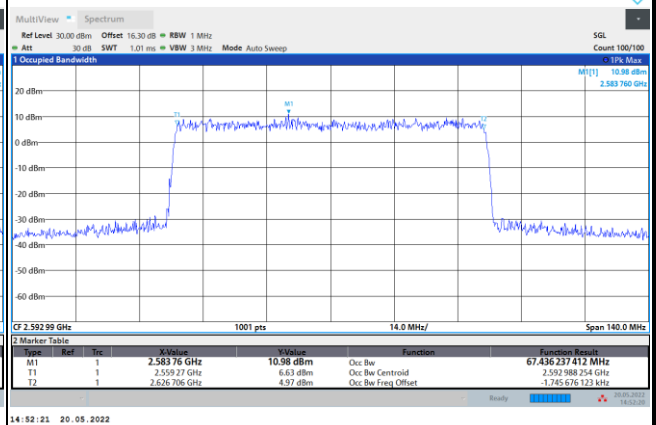

64QAM

256QAM