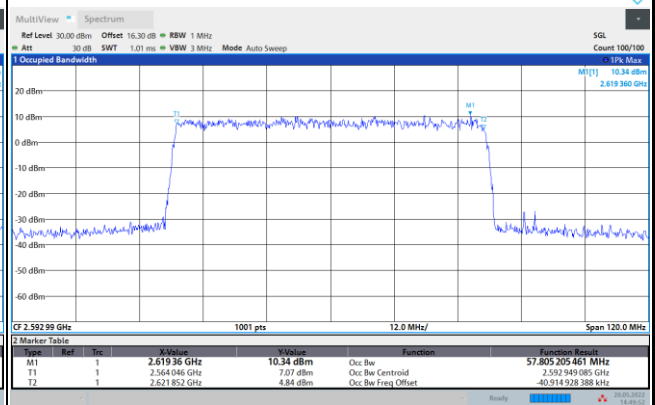

FR1 n41 / 60MHz / CP OFDM / Middle Channel / Full RB

QPSK

14:49:00 20.05.2022

16QAM

14:49:16 20.05.2022

64QAM

14:49:31 20.05.2022

256QAM

14:49:52 20.05.2022