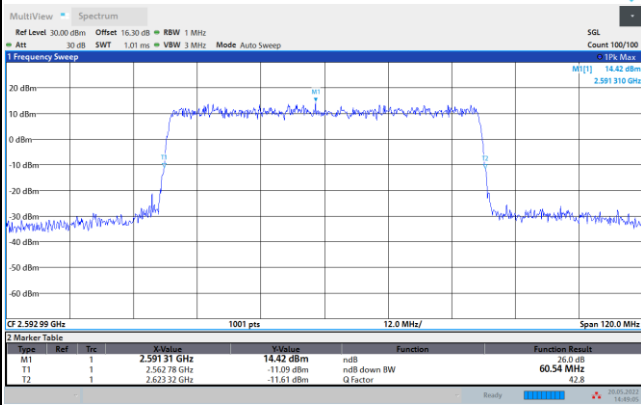

QPSK

16QAM

64QAM

256QAM

FR1 n41 / 60MHz / CP OFDM / Middle Channel / Full RB

QPSK

16QAM

64QAM