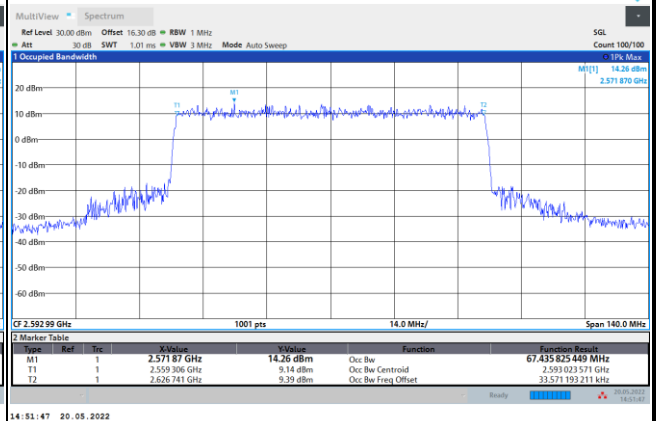

14:49:16 20.05.2022

64QAM

14:49:31 20.05.2022

256QAM

14:49:52 20.05.2022

FR1 n41 / 70MHz / CP OFDM / Middle Channel / Full RB

QPSK

16QAM