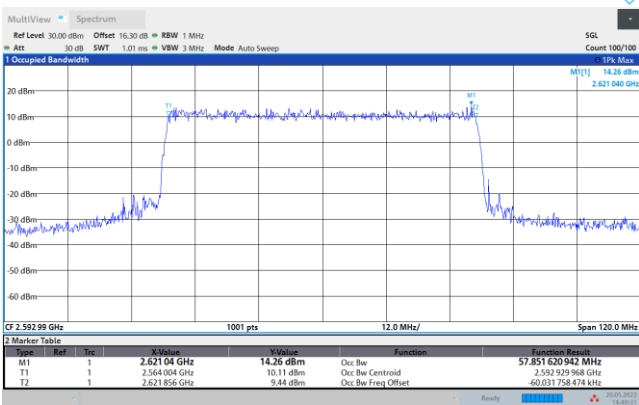

FR1 n41 / 60MHz / CP OFDM / Middle Channel / Full RB

QPSK

14:49:00 20.05.2022

16QAM

14:49:16 20.05.2022

64QAM

14:49:31 20.05.2022

256QAM

14:49:52 20.05.2022