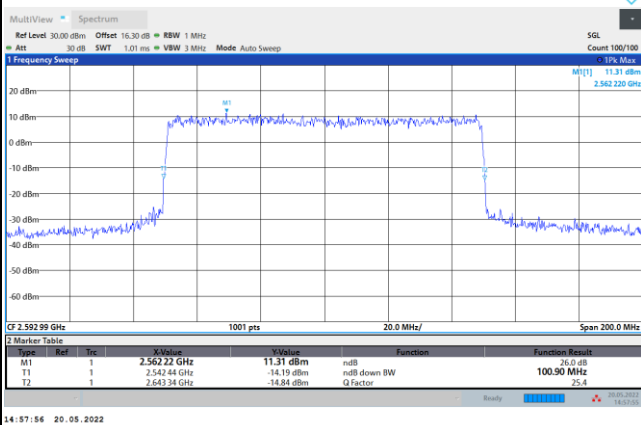

FR1 n41 / 100MHz / CP OFDM / Middle Channel / Full RB

QPSK

16QAM

64QAM

256QAM

Occupied Bandwidth

Mode	FR1 n41 : OB BW(MHz) / CP OFDM							
BW	20MHz		30MHz		40MHz		50MHz	
Mod.	QPSK	16QAM	QPSK	16QAM	QPSK	16QAM	QPSK	16QAM
Middle CH	18.22	18.23	27.87	27.89	37.97	38.03	47.56	47.59
Mod.	64QAM	256QAM	64QAM	256QAM	64QAM	256QAM	64QAM	256QAM
Middle CH	18.18	18.18	27.84	27.88	37.93	37.83	47.69	47.62
BW	60MHz		70MHz		80MHz		90MHz	
Mod.	QPSK	16QAM	QPSK	16QAM	QPSK	16QAM	QPSK	16QAM
Middle CH	57.75	57.87	67.33	67.43	77.27	77.43	87.36	87.33
Mod.	64QAM	256QAM	64QAM	256QAM	64QAM	256QAM	64QAM	256QAM
Middle CH	57.85	57.80	67.44	67.43	77.10	77.37	87.29	87.39
BW	100MHz							
Mod.	QPSK	16QAM						
Middle CH	97.30	97.30						
Mod.	64QAM	256QAM						
Middle CH	97.54	96.98						