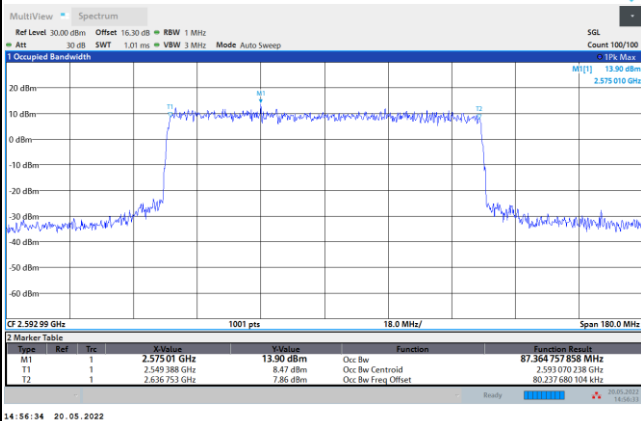

FR1 n41 / 90MHz / CP OFDM / Middle Channel / Full RB

QPSK

16QAM