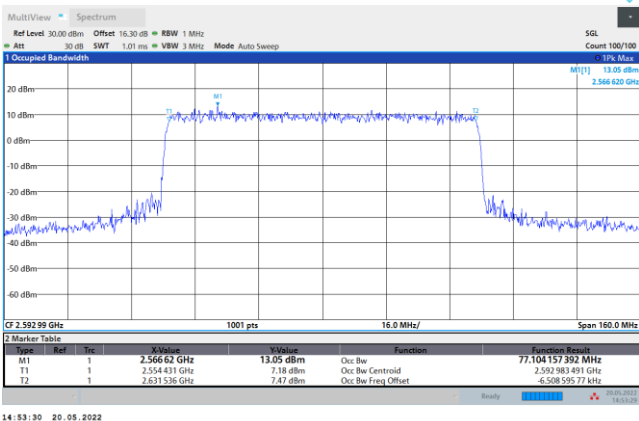

64QAM

256QAM

FR1 n41 / 80MHz / CP OFDM / Middle Channel / Full RB

QPSK

16QAM

64QAM

256QAM

FR1 n41 / 90MHz / CP OFDM / Middle Channel / Full RB