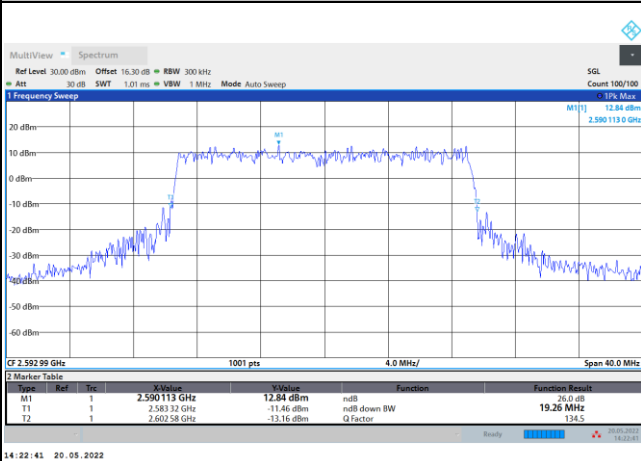

FR1 n41 / 20MHz / CP OFDM / Middle Channel / Full RB

QPSK

16QAM

64QAM

256QAM

FR1 n41 / 30MHz / CP OFDM / Middle Channel / Full RB

QPSK

16QAM