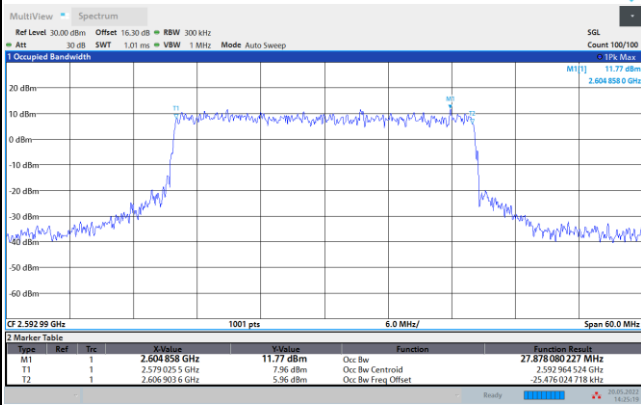

FR1 n41 / 20MHz / CP OFDM / Middle Channel / Full RB

QPSK

16QAM

64QAM

256QAM

FR1 n41 / 30MHz / CP OFDM / Middle Channel / Full RB

QPSK

16QAM