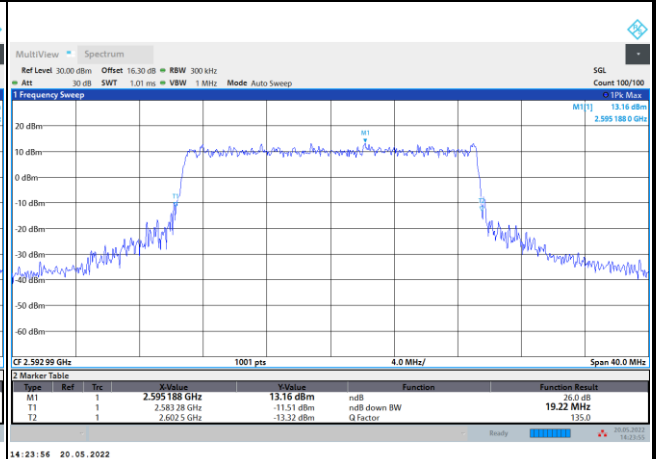

FR1 n41 / 20MHz / CP OFDM / Middle Channel / Full RB

QPSK

16QAM