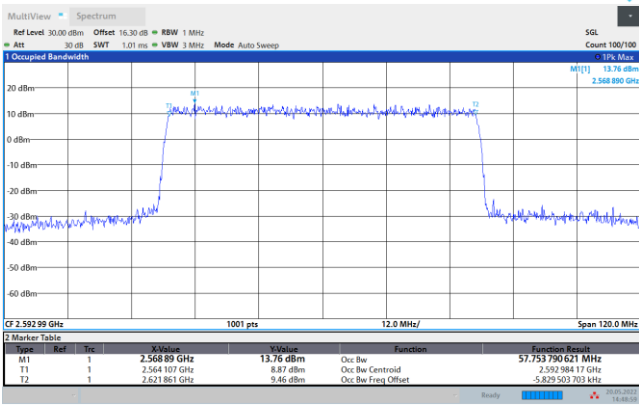

QPSK

16QAM

64QAM

256QAM

FR1 n41 / 60MHz / CP OFDM / Middle Channel / Full RB

QPSK

14:49:00 20.05.2022

16QAM