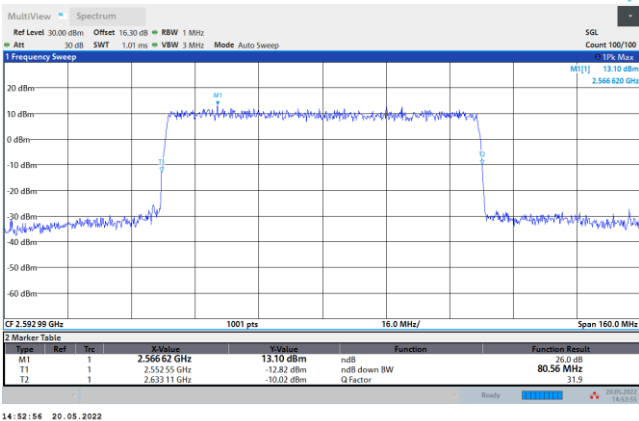

FR1 n41 / 80MHz / CP OFDM / Middle Channel / Full RB

QPSK

16QAM