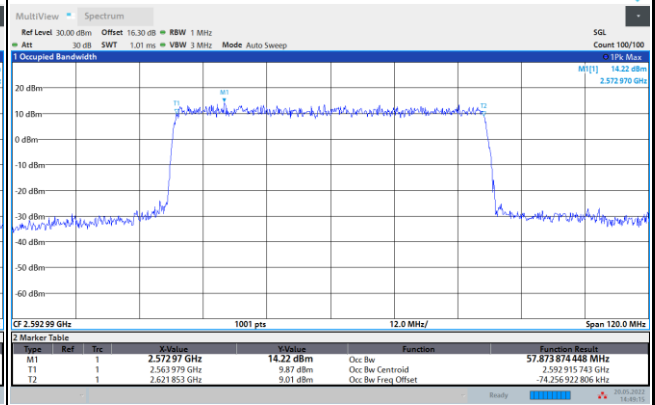

QPSK

16QAM

64QAM

256QAM

FR1 n41 / 60MHz / CP OFDM / Middle Channel / Full RB

QPSK

14:49:00 20.05.2022

16QAM