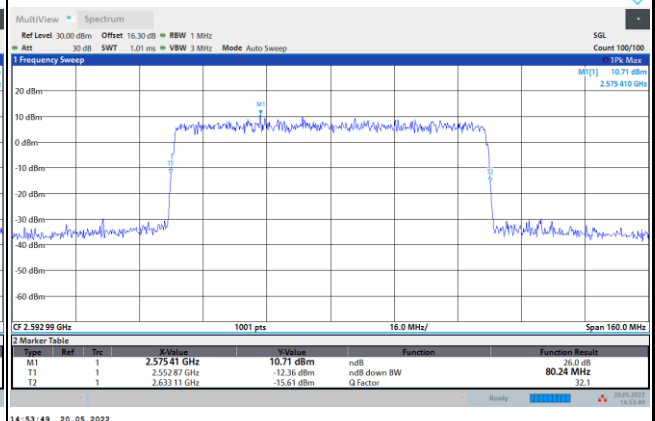

64QAM

256QAM