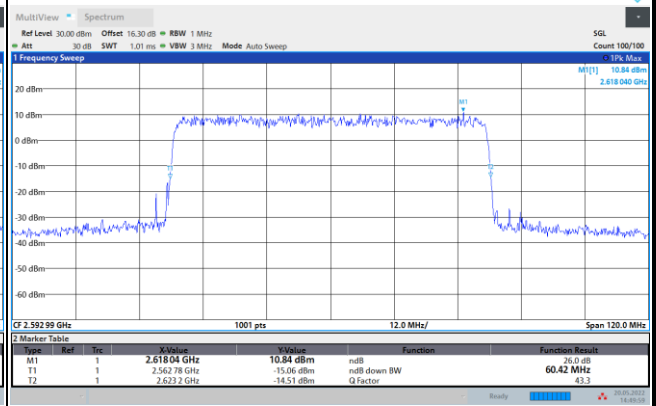

64QAM

256QAM