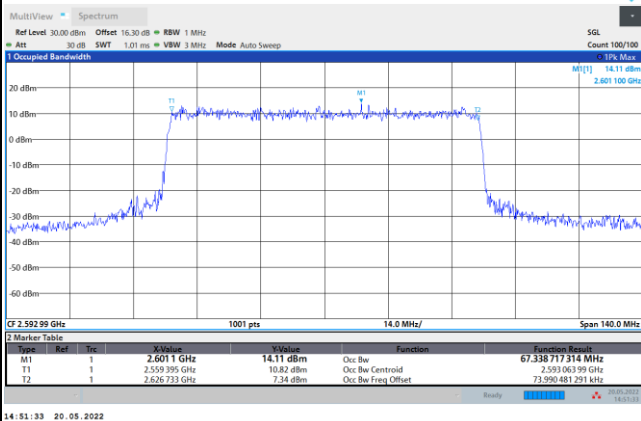

14:49:16 20.05.2022

64QAM

14:49:31 20.05.2022

256QAM

14:49:52 20.05.2022

FR1 n41 / 70MHz / CP OFDM / Middle Channel / Full RB

QPSK

16QAM