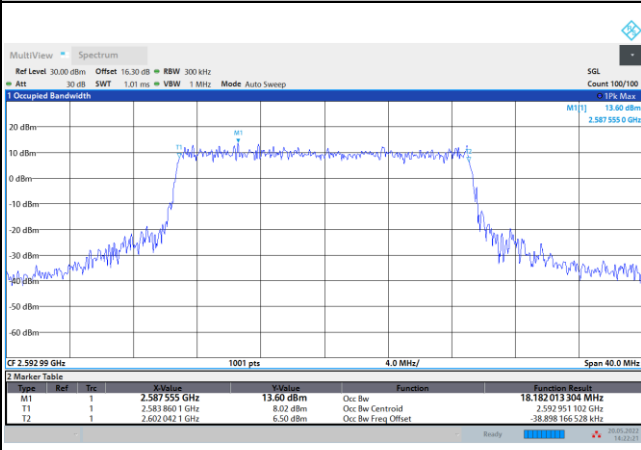

FR1 n41 / 20MHz / CP OFDM / Middle Channel / Full RB

QPSK

16QAM

64QAM

256QAM

FR1 n41 / 30MHz / CP OFDM / Middle Channel / Full RB

QPSK

16QAM