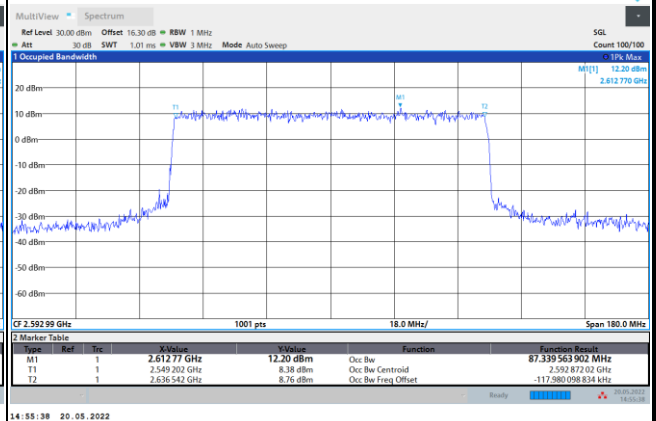

FR1 n41 / 90MHz / CP OFDM / Middle Channel / Full RB

QPSK

16QAM