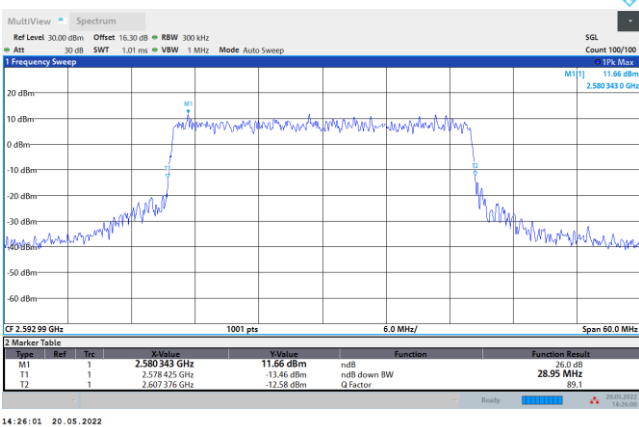

64QAM

256QAM