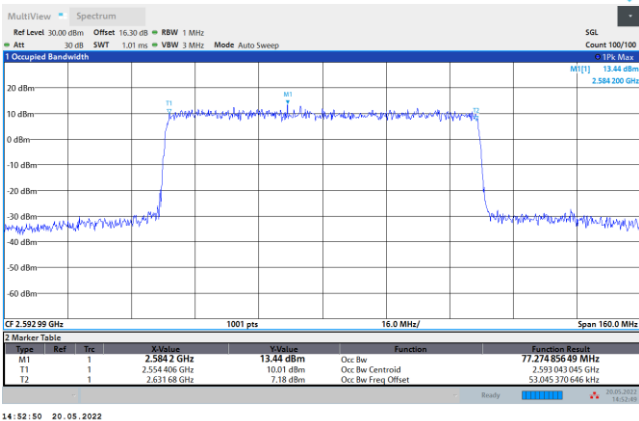

64QAM

256QAM

FR1 n41 / 80MHz / CP OFDM / Middle Channel / Full RB

QPSK

16QAM

64QAM

256QAM

FR1 n41 / 90MHz / CP OFDM / Middle Channel / Full RB