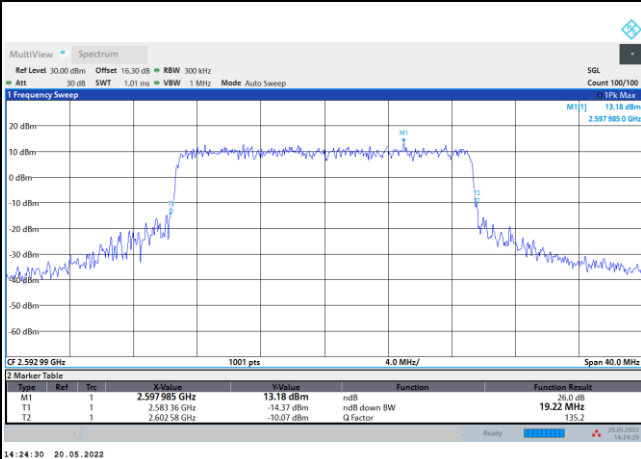

FR1 n41 / 20MHz / CP OFDM / Middle Channel / Full RB

QPSK

16QAM