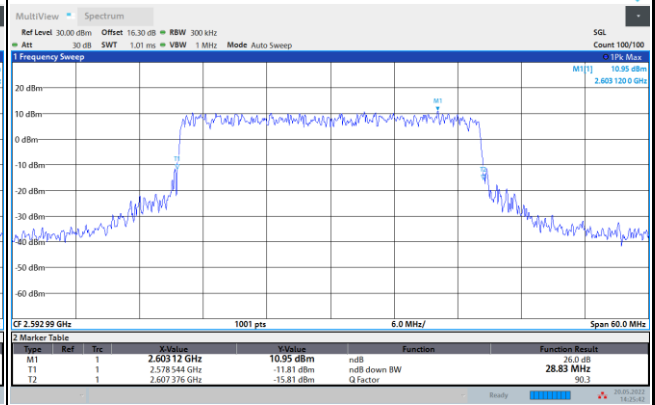

FR1 n41 / 20MHz / CP OFDM / Middle Channel / Full RB

QPSK

16QAM

64QAM

256QAM

FR1 n41 / 30MHz / CP OFDM / Middle Channel / Full RB

QPSK

16QAM