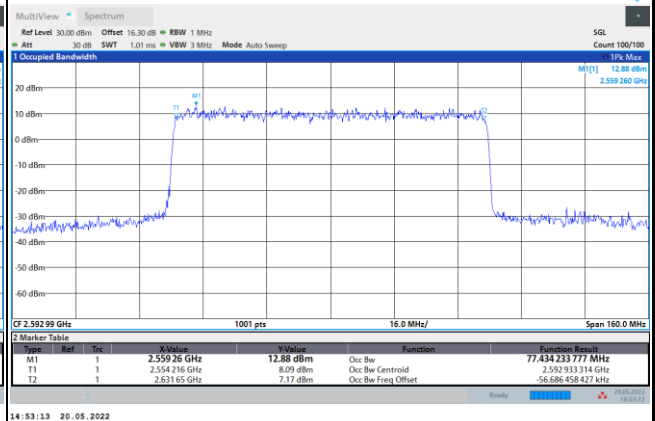

64QAM

256QAM

FR1 n41 / 80MHz / CP OFDM / Middle Channel / Full RB

QPSK

16QAM

64QAM

256QAM

FR1 n41 / 90MHz / CP OFDM / Middle Channel / Full RB