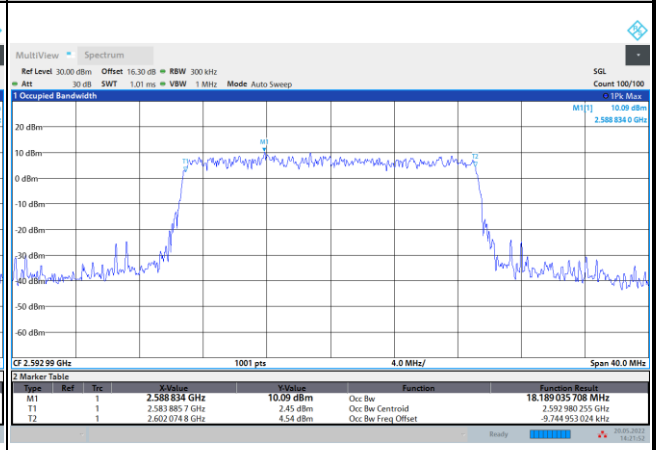

FR1 n41 / 20MHz / CP OFDM / Middle Channel / Full RB

QPSK

16QAM

64QAM

256QAM

FR1 n41 / 30MHz / CP OFDM / Middle Channel / Full RB

QPSK

16QAM