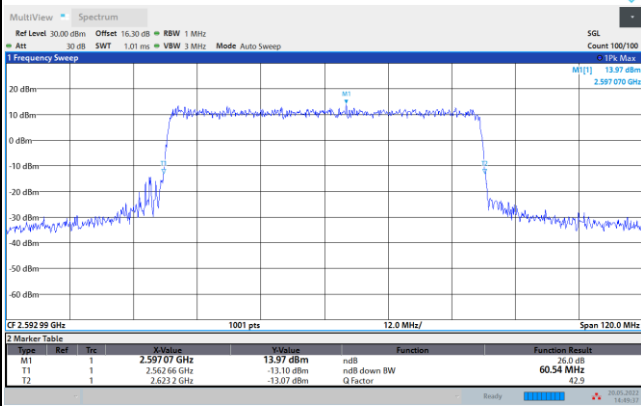

64QAM

256QAM