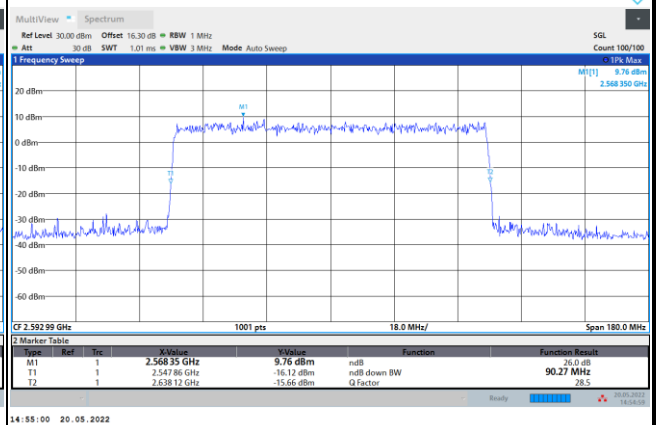

16QAM

64QAM

256QAM

FR1 n41 / 90MHz / CP OFDM / Middle Channel / Full RB

QPSK

16QAM

64QAM

256QAM