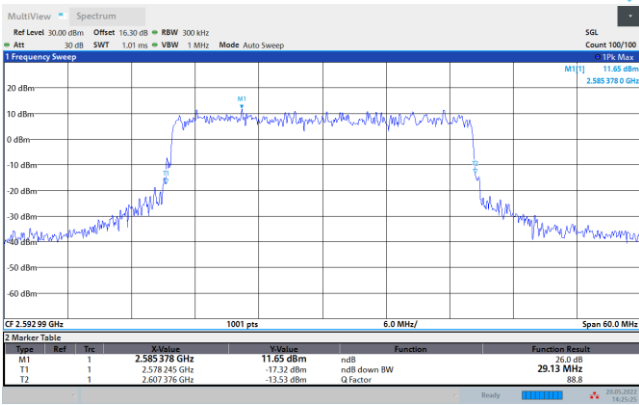

FR1 n41 / 20MHz / CP OFDM / Middle Channel / Full RB

QPSK

16QAM

64QAM

256QAM

FR1 n41 / 30MHz / CP OFDM / Middle Channel / Full RB

QPSK

16QAM