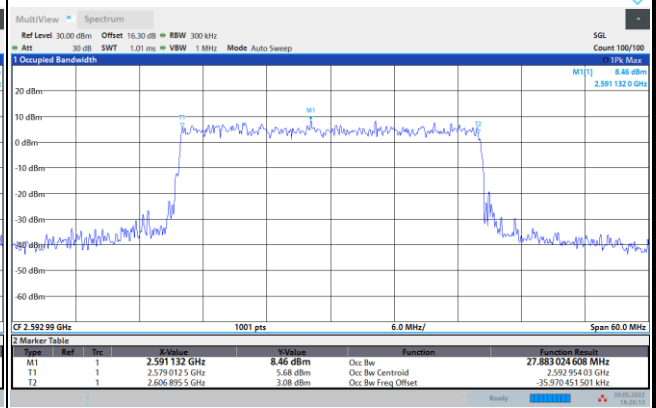

64QAM

256QAM