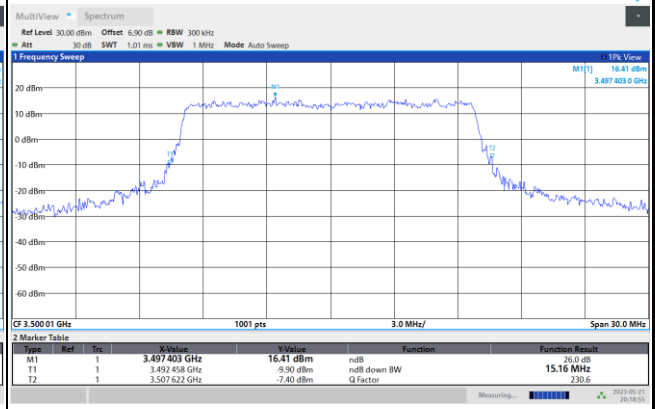

Peak-to-Average Ratio

Mode	FR1 n77 / 20MHz / CP OFDM				
Mod.	QPSK	16QAM	64QAM	256QAM	Limit: 13dB
RB Size	Full RB	Full RB	Full RB	Full RB	Result
Middle CH	7.28	7.16	7.66	8.48	PASS

26dB Bandwidth

Mode	FR1 n77 : 26dB BW(MHz) / CP OFDM							
BW	10MHz		15MHz		20MHz		25MHz	
Mod.	QPSK	16QAM	QPSK	16QAM	QPSK	16QAM	QPSK	16QAM
Middle CH	9.87	9.63	15.07	15.16	19.74	19.78	-	-
Mod.	64QAM	256QAM	64QAM	256QAM	64QAM	256QAM	64QAM	256QAM
Middle CH	9.53	9.59	15.55	15.44	19.82	19.78	-	-
BW	30MHz		40MHz		50MHz		60MHz	
Mod.	QPSK	16QAM	QPSK	16QAM	QPSK	16QAM	QPSK	16QAM
Middle CH	29.79	29.49	40.84	40.68	50.55	50.35	60.90	60.90
Mod.	64QAM	256QAM	64QAM	256QAM	64QAM	256QAM	64QAM	256QAM
Middle CH	29.61	29.61	40.60	40.60	50.25	50.45	60.78	60.78
BW	70MHz		80MHz		90MHz		100MHz	
Mod.	QPSK	16QAM	QPSK	16QAM	QPSK	16QAM	QPSK	16QAM
Middle CH	70.35	70.77	80.88	80.56	90.81	90.63	101.10	100.70
Mod.	64QAM	256QAM	64QAM	256QAM	64QAM	256QAM	64QAM	256QAM
Middle CH	70.63	70.77	80.56	80.40	90.99	90.99	100.70	100.70

FR1 n77 / 10MHz / CP OFDM / Middle Channel / Full RB

QPSK

16QAM

64QAM

256QAM

FR1 n77 / 15MHz / CP OFDM / Middle Channel / Full RB

QPSK

16QAM