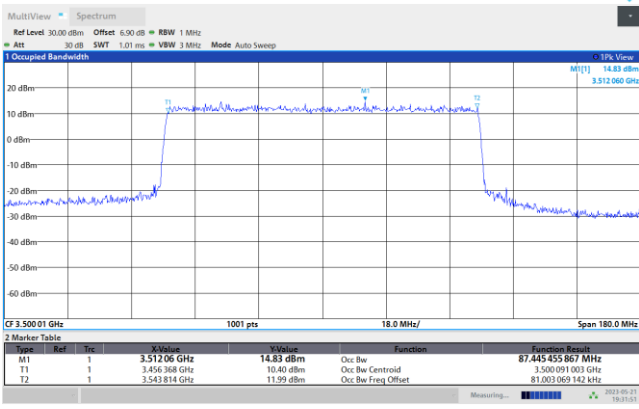

FR1 n77 / 80MHz / CP OFDM / Middle Channel / Full RB

QPSK

16QAM

64QAM

256QAM

FR1 n77 / 90MHz / CP OFDM / Middle Channel / Full RB

QPSK

16QAM