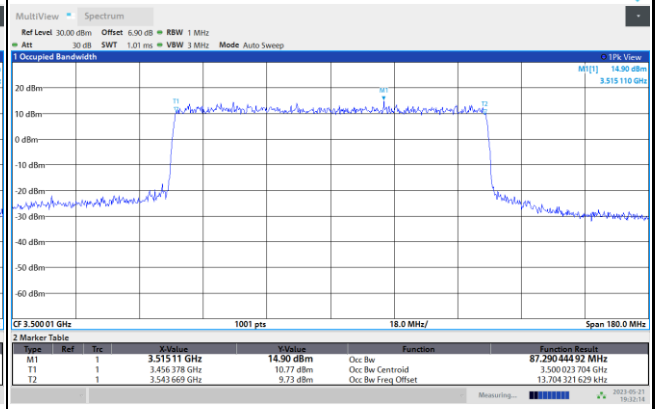

FR1 n77 / 80MHz / CP OFDM / Middle Channel / Full RB

QPSK

16QAM

64QAM

256QAM

FR1 n77 / 90MHz / CP OFDM / Middle Channel / Full RB

QPSK

16QAM