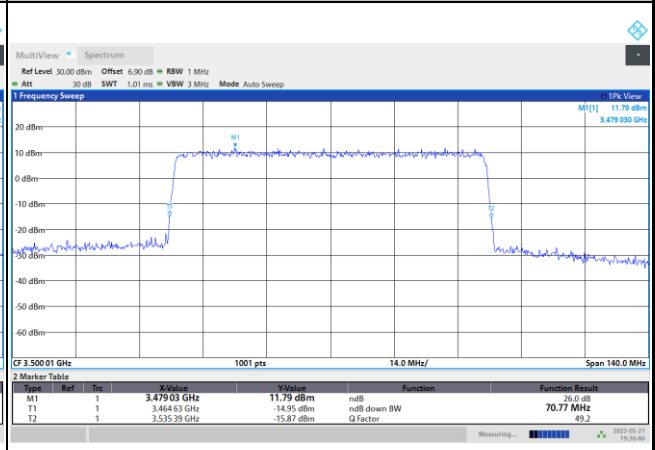

64QAM

256QAM