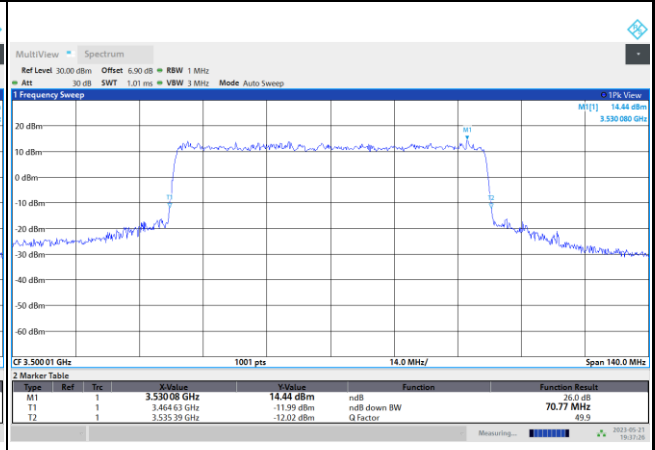

FR1 n77 / 70MHz / CP OFDM / Middle Channel / Full RB

QPSK

16QAM