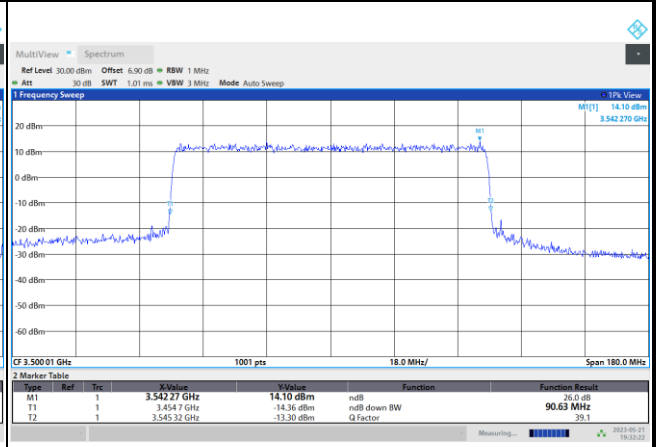

256QAM

FR1 n77 / 90MHz / CP OFDM / Middle Channel / Full RB

QPSK

16QAM

64QAM

256QAM

FR1 n77 / 100MHz / CP OFDM / Middle Channel / Full RB

QPSK