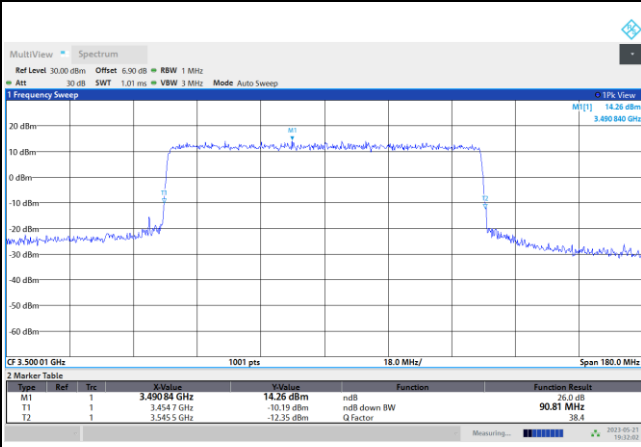

256QAM

FR1 n77 / 90MHz / CP OFDM / Middle Channel / Full RB

QPSK

16QAM

64QAM

256QAM

FR1 n77 / 100MHz / CP OFDM / Middle Channel / Full RB

QPSK