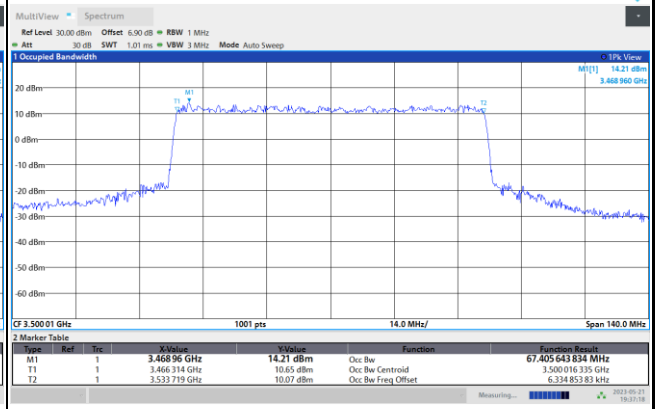

16QAM

64QAM

256QAM

FR1 n77 / 70MHz / CP OFDM / Middle Channel / Full RB

QPSK

16QAM

64QAM

256QAM