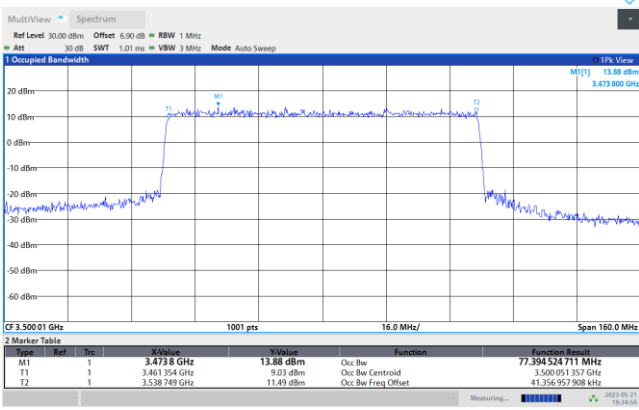

FR1 n77 / 80MHz / CP OFDM / Middle Channel / Full RB

QPSK

16QAM

64QAM

256QAM

FR1 n77 / 90MHz / CP OFDM / Middle Channel / Full RB

QPSK

16QAM