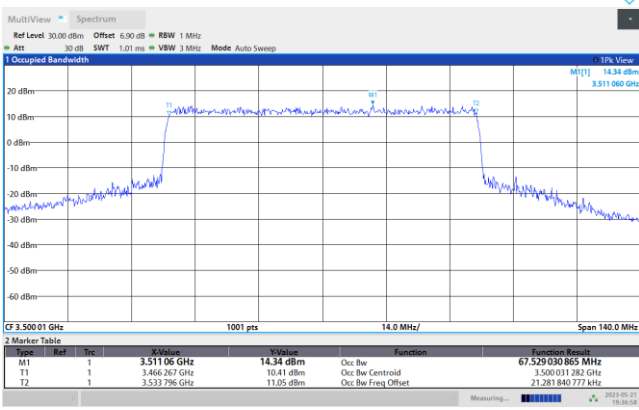

16QAM

64QAM

256QAM

FR1 n77 / 70MHz / CP OFDM / Middle Channel / Full RB

QPSK

16QAM

64QAM

256QAM