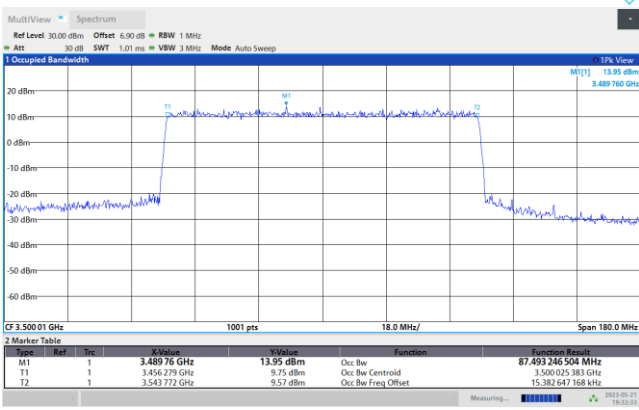

64QAM

256QAM