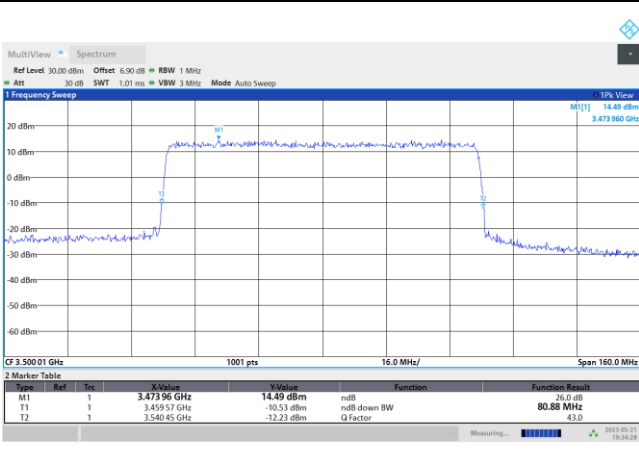

QPSK

16QAM

64QAM

256QAM

FR1 n77 / 80MHz / CP OFDM / Middle Channel / Full RB

QPSK

16QAM

64QAM