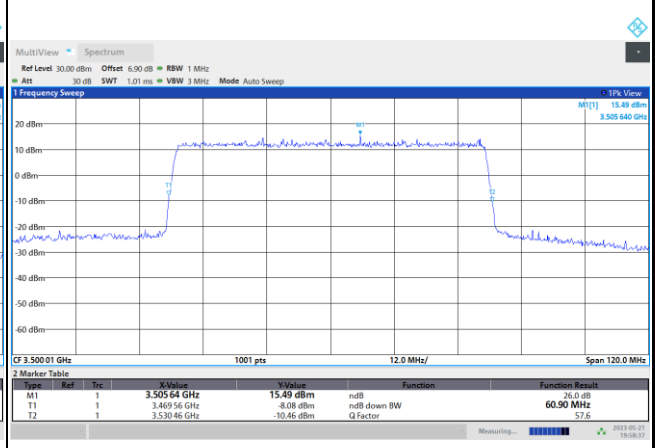

64QAM

256QAM

FR1 n77 / 60MHz / CP OFDM / Middle Channel / Full RB

QPSK

16QAM

64QAM

256QAM

FR1 n77 / 70MHz / CP OFDM / Middle Channel / Full RB