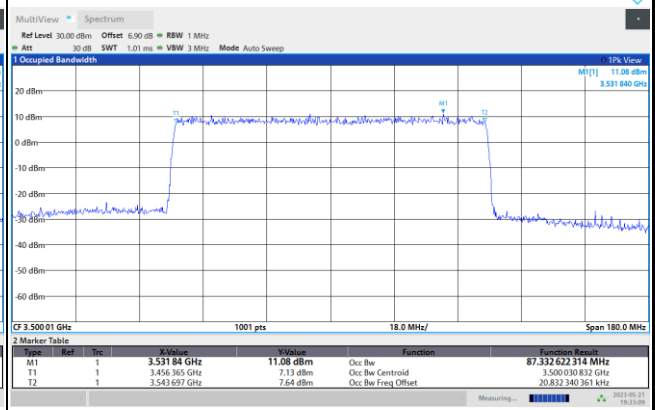

64QAM

256QAM