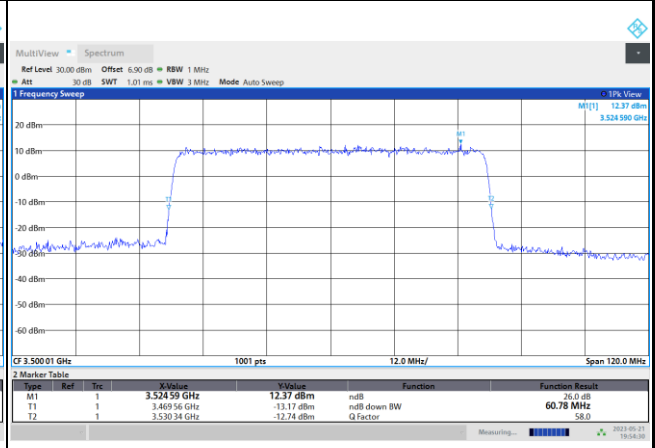

64QAM

256QAM

FR1 n77 / 60MHz / CP OFDM / Middle Channel / Full RB

QPSK

16QAM

64QAM

256QAM

FR1 n77 / 70MHz / CP OFDM / Middle Channel / Full RB