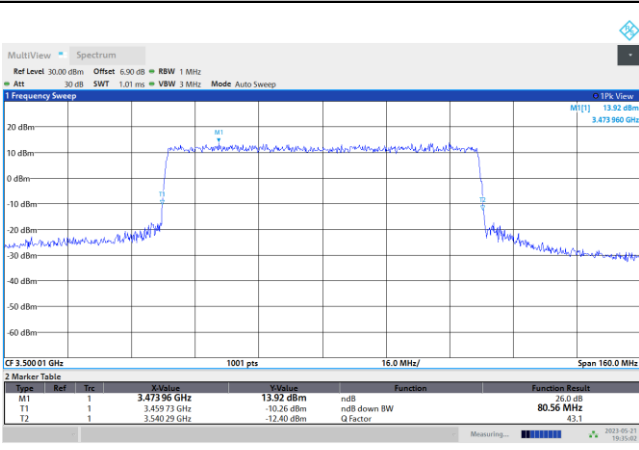

64QAM

256QAM