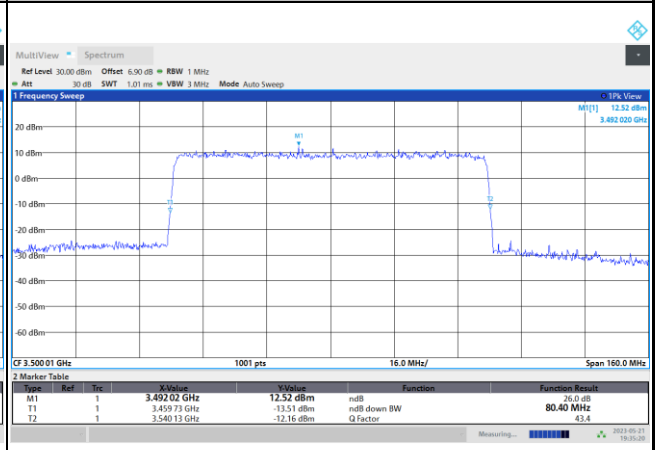

64QAM

256QAM