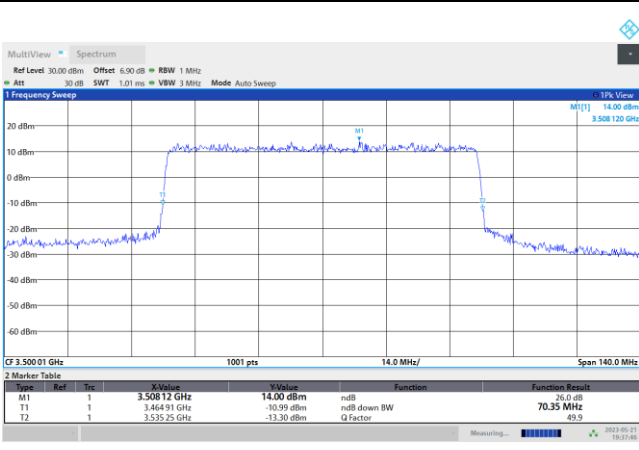

FR1 n77 / 70MHz / CP OFDM / Middle Channel / Full RB

QPSK

16QAM