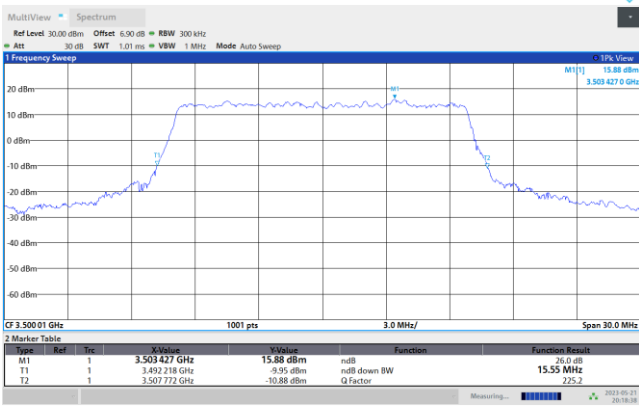

64QAM

256QAM