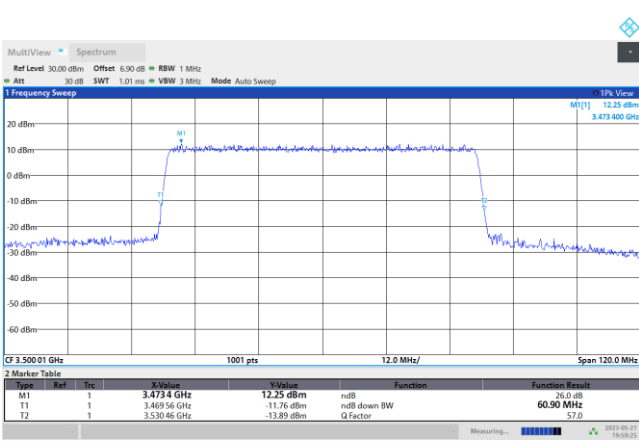

64QAM

256QAM

FR1 n77 / 60MHz / CP OFDM / Middle Channel / Full RB

QPSK

16QAM

64QAM

256QAM

FR1 n77 / 70MHz / CP OFDM / Middle Channel / Full RB