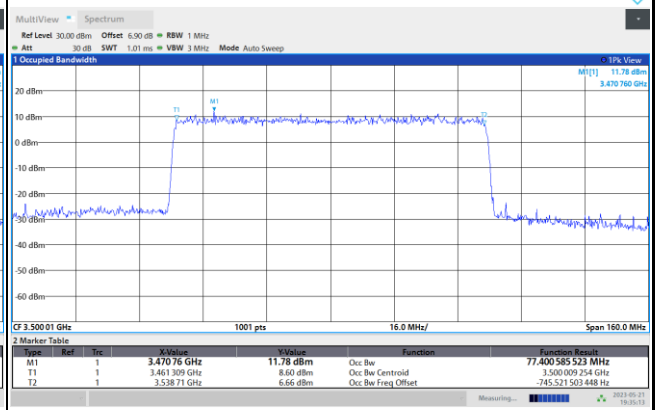

FR1 n77 / 80MHz / CP OFDM / Middle Channel / Full RB

QPSK

16QAM

64QAM

256QAM

FR1 n77 / 90MHz / CP OFDM / Middle Channel / Full RB

QPSK

16QAM