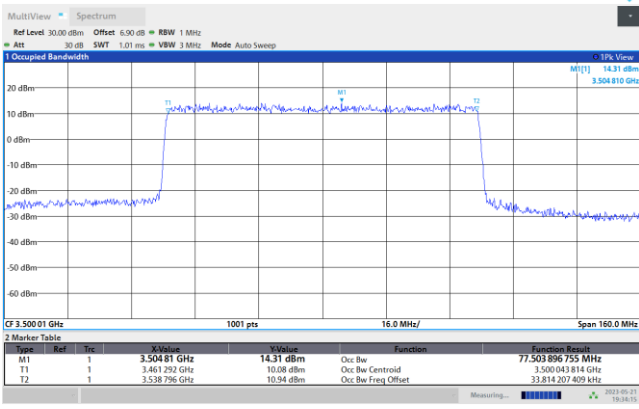

FR1 n77 / 80MHz / CP OFDM / Middle Channel / Full RB

QPSK

16QAM