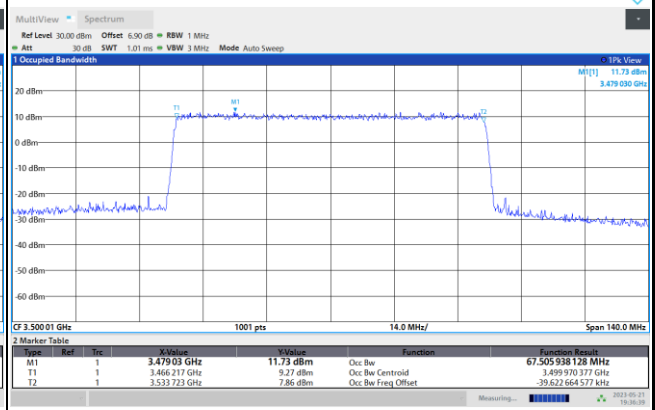

16QAM

64QAM

256QAM

FR1 n77 / 70MHz / CP OFDM / Middle Channel / Full RB

QPSK

16QAM

64QAM

256QAM