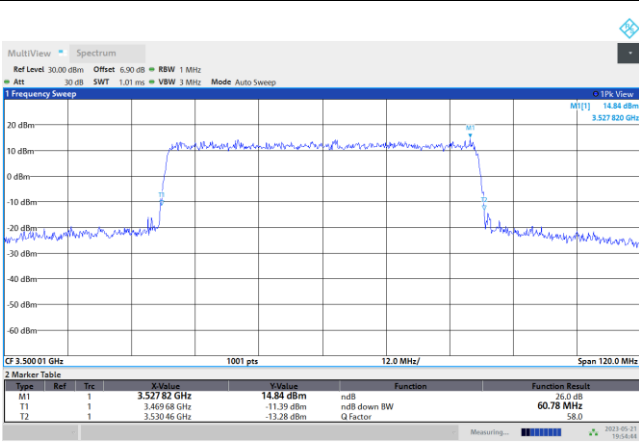

64QAM

256QAM

FR1 n77 / 60MHz / CP OFDM / Middle Channel / Full RB

QPSK

16QAM

64QAM

256QAM

FR1 n77 / 70MHz / CP OFDM / Middle Channel / Full RB