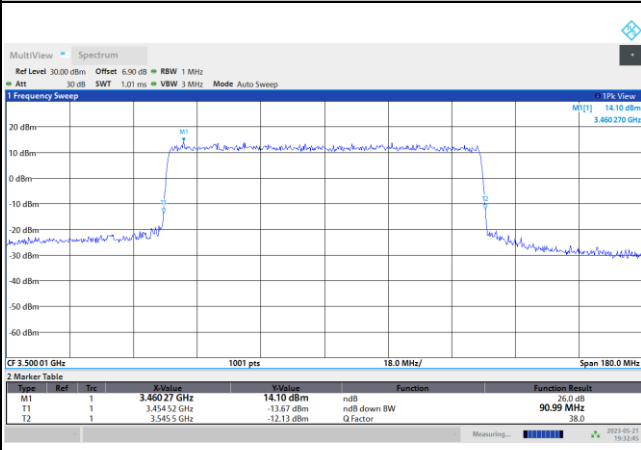

256QAM

FR1 n77 / 90MHz / CP OFDM / Middle Channel / Full RB

QPSK

16QAM

64QAM

256QAM

FR1 n77 / 100MHz / CP OFDM / Middle Channel / Full RB

QPSK