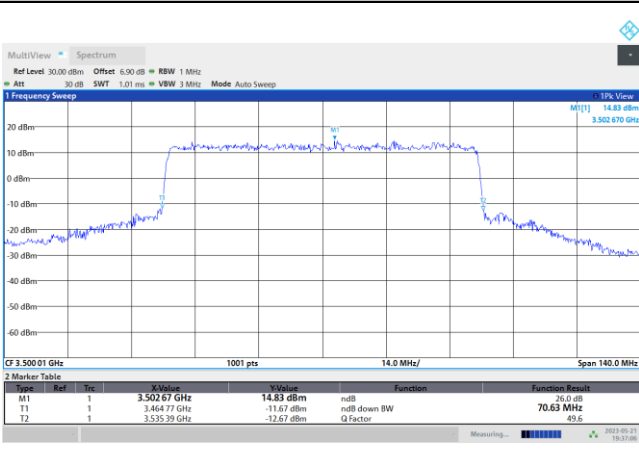

64QAM

256QAM