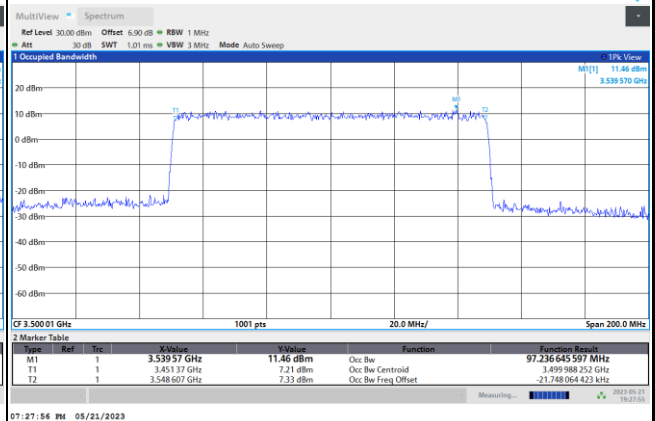

64QAM

256QAM

FR1 n77 / 100MHz / CP OFDM / Middle Channel / Full RB

QPSK

16QAM

64QAM

256QAM