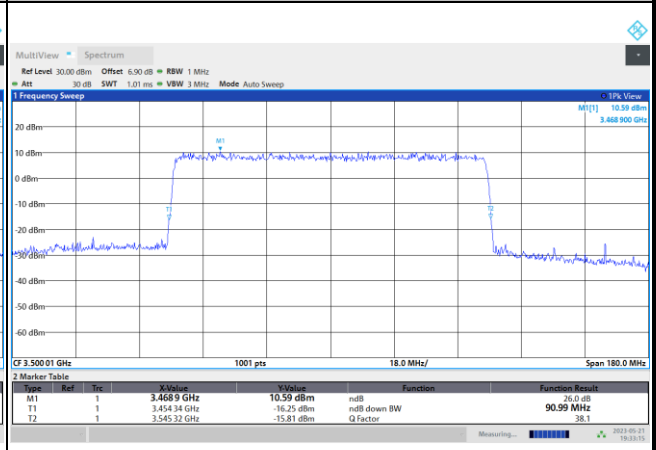

256QAM

FR1 n77 / 90MHz / CP OFDM / Middle Channel / Full RB

QPSK

16QAM

64QAM

256QAM

FR1 n77 / 100MHz / CP OFDM / Middle Channel / Full RB

QPSK