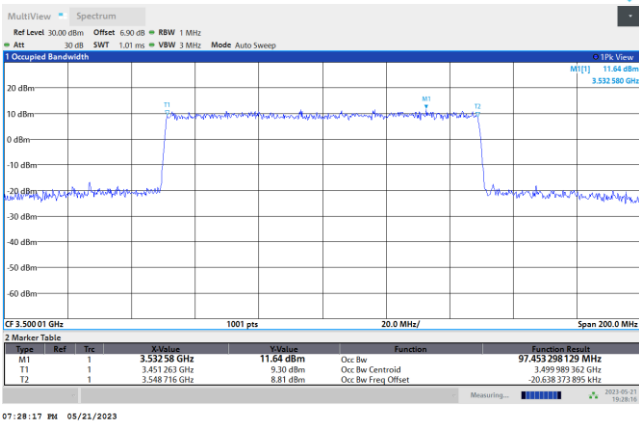

64QAM

256QAM

FR1 n77 / 100MHz / CP OFDM / Middle Channel / Full RB

QPSK

16QAM

64QAM

256QAM