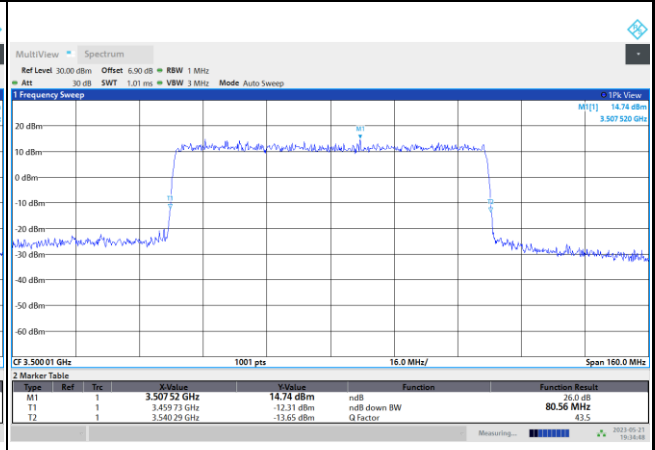

QPSK

16QAM

64QAM

256QAM

FR1 n77 / 80MHz / CP OFDM / Middle Channel / Full RB

QPSK

16QAM

64QAM