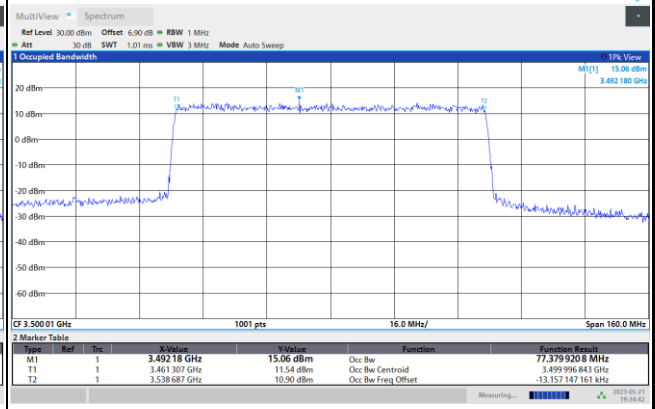

FR1 n77 / 80MHz / CP OFDM / Middle Channel / Full RB

QPSK

16QAM