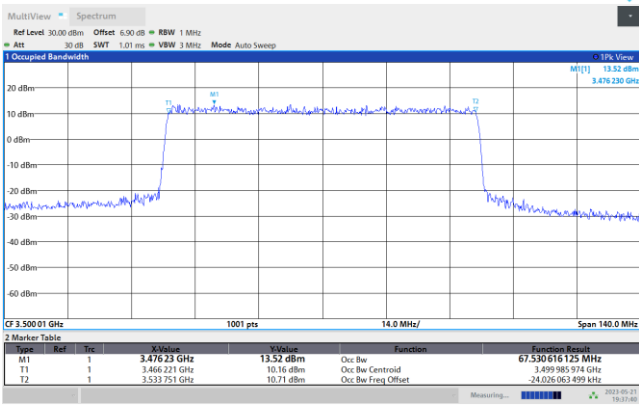

16QAM

64QAM

256QAM

FR1 n77 / 70MHz / CP OFDM / Middle Channel / Full RB

QPSK

16QAM

64QAM

256QAM