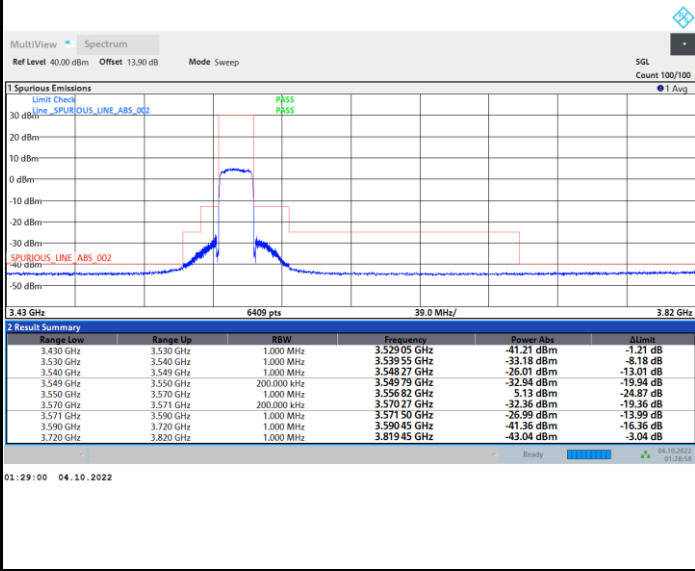

FR1 n48 / 20MHz / CP OFDM / QPSK

Lowest Channel

Full RB