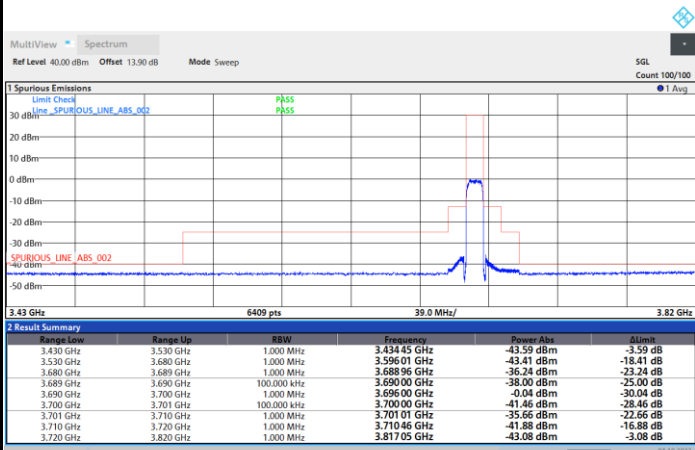

1RBmax

Full RB

FR1 n48 / 10MHz / CP OFDM / 256QAM

Highest Channel

1RB0

1RBmax

Full RB

FR1 n48 / 20MHz / CP OFDM / QPSK