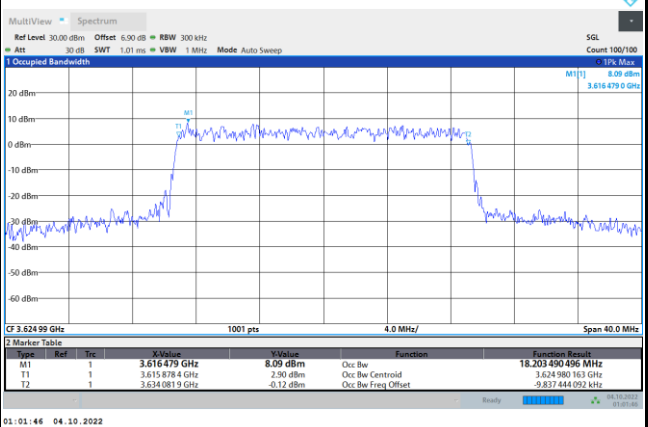

64QAM

256QAM