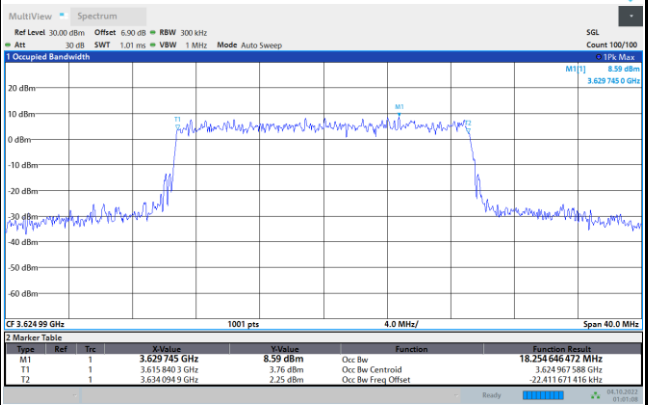

FR1 n48 / 10MHz / CP OFDM / Middle Channel / Full RB

QPSK

16QAM

64QAM

256QAM

FR1 n48 / 20MHz / CP OFDM / Middle Channel / Full RB

QPSK

16QAM