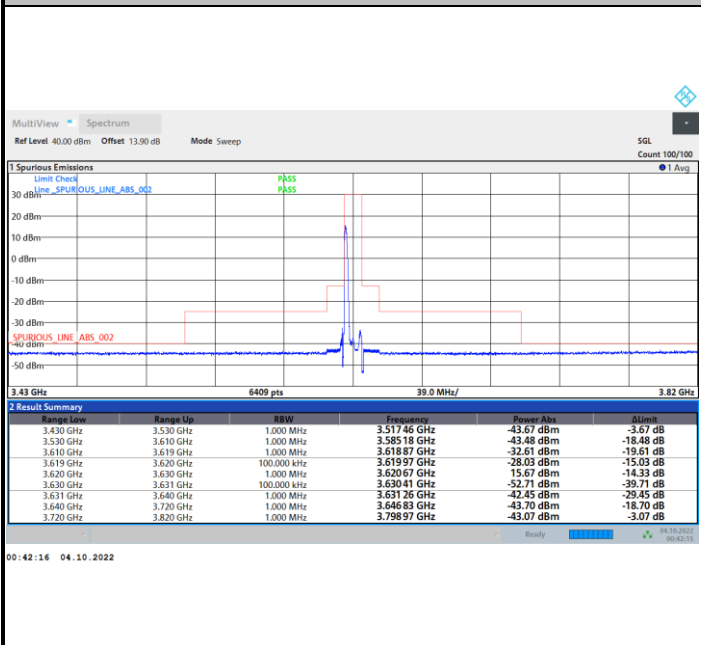

FR1 n48 / 10MHz / CP OFDM / 16QAM

Middle Channel

1RB0

1RBmax