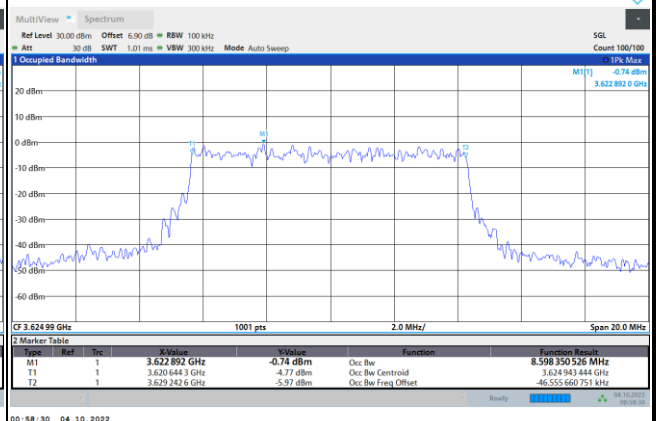

FR1 n48 / 10MHz / CP OFDM / Middle Channel / Full RB

QPSK

16QAM

64QAM

256QAM

FR1 n48 / 20MHz / CP OFDM / Middle Channel / Full RB

QPSK

16QAM