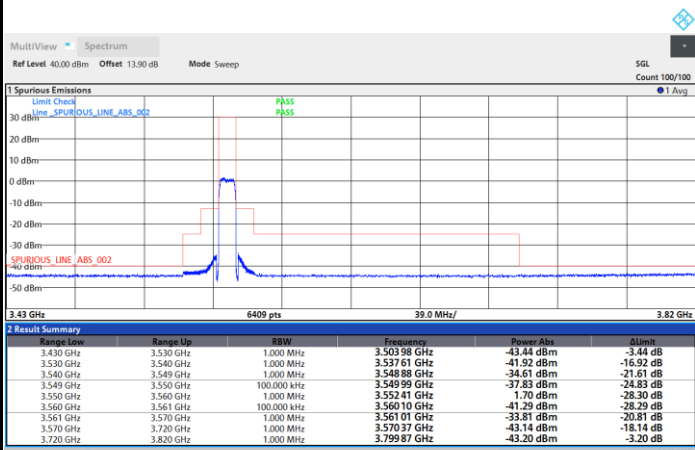

FR1 n48 / 10MHz / CP OFDM / 256QAM

Lowest Channel

1RB0

1RBmax

Full RB

FR1 n48 / 10MHz / CP OFDM / 256QAM

Middle Channel

1RB0