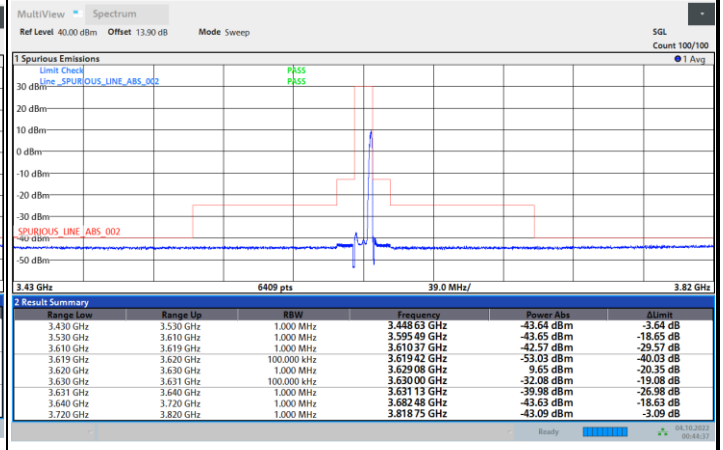

FR1 n48 / 10MHz / CP OFDM / 256QAM

Lowest Channel

1RB0

1RBmax

Full RB

FR1 n48 / 10MHz / CP OFDM / 256QAM

Middle Channel

1RB0

1RBmax

Full RB

FR1 n48 / 10MHz / CP OFDM / 256QAM

Highest Channel

1RB0

1RBmax

Full RB

FR1 n48 / 20MHz / CP OFDM / QPSK