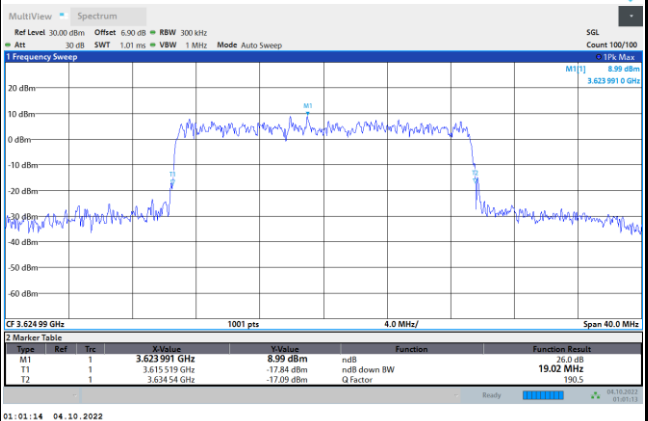

FR1 n48 / 20MHz / CP OFDM / Middle Channel / Full RB

QPSK

16QAM

64QAM

256QAM

Occupied Bandwidth

Mode	FR1 n48 : OB BW(MHz) / CP OFDM							
BW	10MHz		15MHz		20MHz		25MHz	
Mod.	QPSK	16QAM	QPSK	16QAM	QPSK	16QAM	QPSK	16QAM
Middle CH	8.58	8.56	-	-	18.18	18.25	-	-
Mod.	64QAM	256QAM	64QAM	256QAM	64QAM	256QAM	64QAM	256QAM
Middle CH	8.55	8.60	-	-	18.26	18.20	-	-
BW	30MHz		40MHz		50MHz		60MHz	
Mod.	QPSK	16QAM	QPSK	16QAM	QPSK	16QAM	QPSK	16QAM
Middle CH	-	-	-	-	-	-	-	-
Mod.	64QAM	256QAM	64QAM	256QAM	64QAM	256QAM	64QAM	256QAM
Middle CH	-	-	-	-	-	-	-	-
BW	70MHz		80MHz		90MHz		100MHz	
Mod.	QPSK	16QAM	QPSK	16QAM	QPSK	16QAM	QPSK	16QAM
Middle CH	-	-	-	-	-	-	-	-
Mod.	64QAM	256QAM	64QAM	256QAM	64QAM	256QAM	64QAM	256QAM
Middle CH	-	-	-	-	-	-	-	-