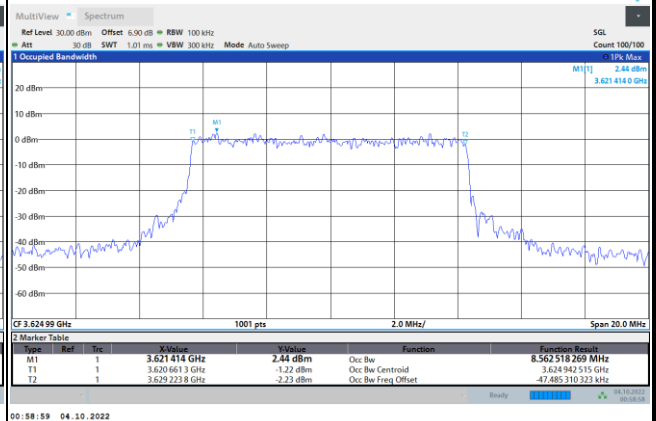

FR1 n48 / 10MHz / CP OFDM / Middle Channel / Full RB

QPSK

16QAM