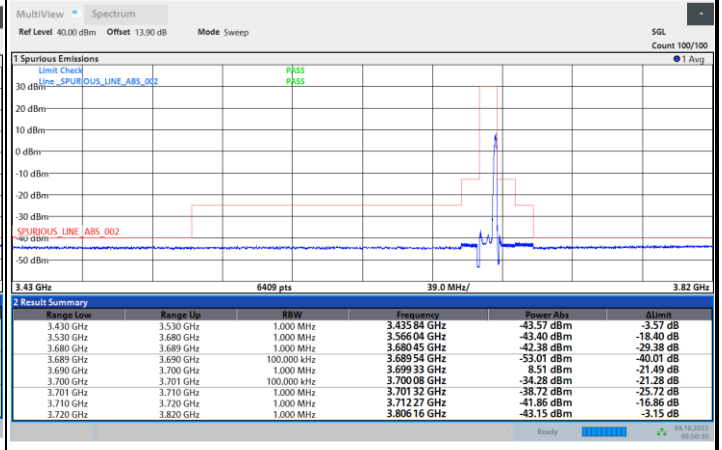

1RBmax

Full RB

FR1 n48 / 10MHz / CP OFDM / 256QAM

Highest Channel

1RB0

1RBmax

Full RB

FR1 n48 / 20MHz / CP OFDM / QPSK