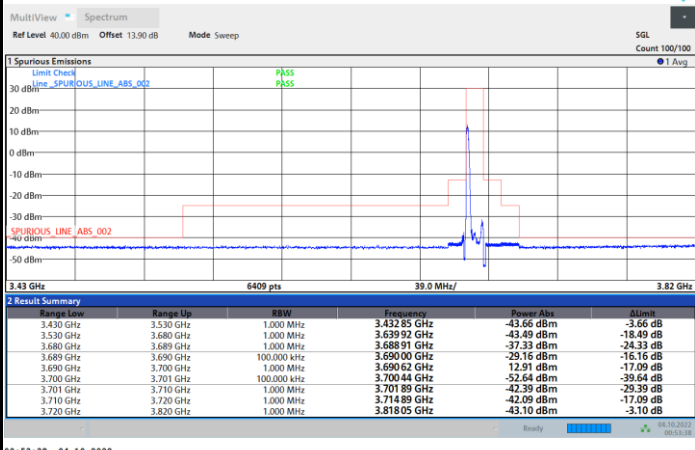

FR1 n48 / 10MHz / CP OFDM / QPSK

Highest Channel

1RB0

1RBmax