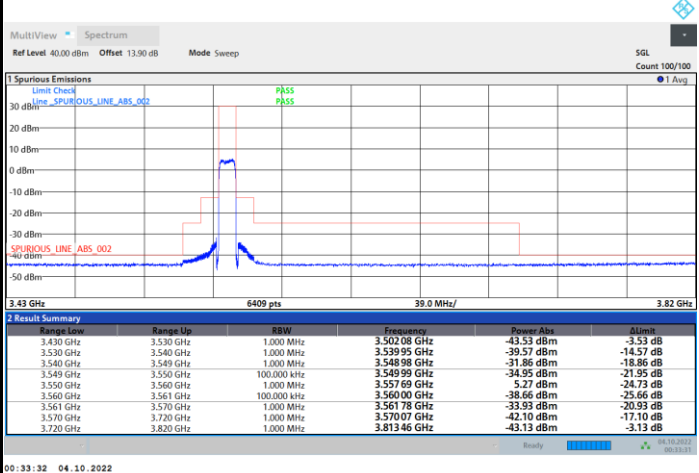

1RBmax

Full RB

FR1 n48 / 10MHz / CP OFDM / 16QAM

Lowest Channel

1RB0

1RBmax

Full RB

FR1 n48 / 10MHz / CP OFDM / 16QAM