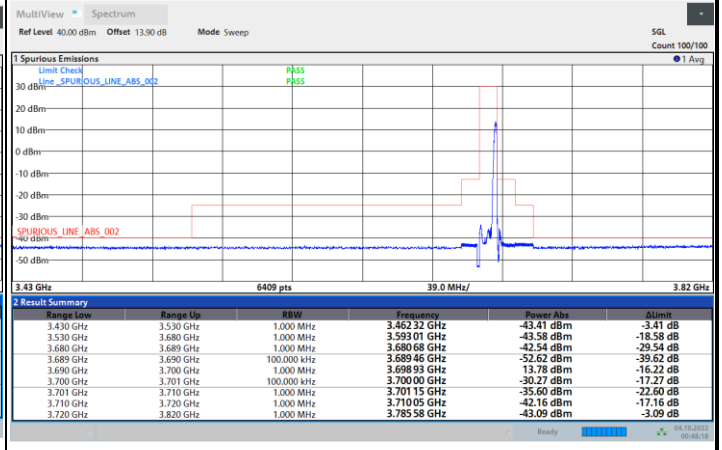

FR1 n48 / 10MHz / CP OFDM / QPSK

Middle Channel

1RB0

1RBmax

Full RB

FR1 n48 / 10MHz / CP OFDM / QPSK

Highest Channel

1RB0

1RBmax

Full RB

FR1 n48 / 10MHz / CP OFDM / 16QAM

Lowest Channel

1RB0

1RBmax

Full RB

FR1 n48 / 10MHz / CP OFDM / 16QAM