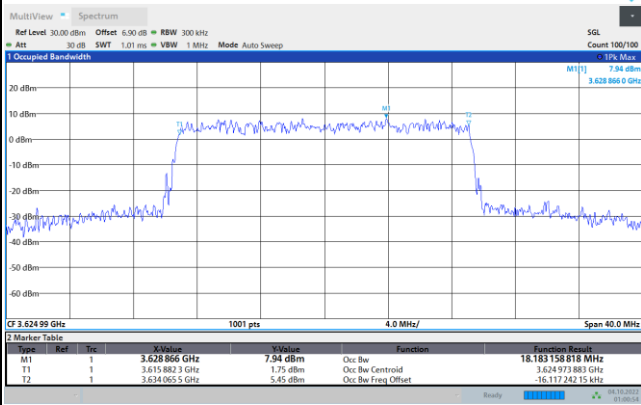

FR1 n48 / 10MHz / CP OFDM / Middle Channel / Full RB

QPSK

16QAM

64QAM

256QAM

FR1 n48 / 20MHz / CP OFDM / Middle Channel / Full RB

QPSK

16QAM