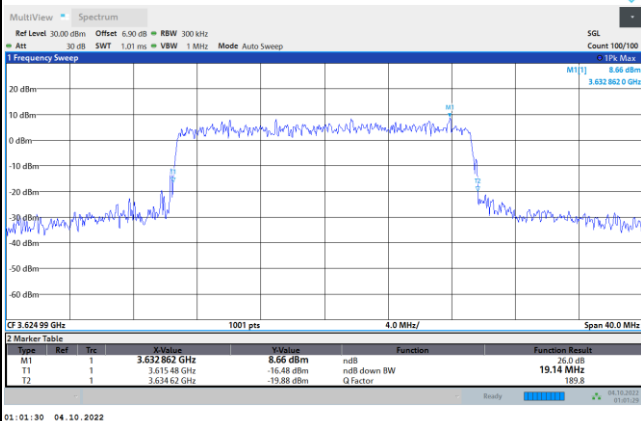

FR1 n48 / 20MHz / CP OFDM / Middle Channel / Full RB

QPSK

16QAM

64QAM

256QAM

Occupied Bandwidth

Mode	FR1 n48 : OB BW(MHz) / CP OFDM							
BW	10MHz		15MHz		20MHz		25MHz	
Mod.	QPSK	16QAM	QPSK	16QAM	QPSK	16QAM	QPSK	16QAM
Middle CH	8.58	8.56	-	-	18.18	18.25	-	-
Mod.	64QAM	256QAM	64QAM	256QAM	64QAM	256QAM	64QAM	256QAM
Middle CH	8.55	8.60	-	-	18.26	18.20	-	-
BW	30MHz		40MHz		50MHz		60MHz	
Mod.	QPSK	16QAM	QPSK	16QAM	QPSK	16QAM	QPSK	16QAM
Middle CH	-	-	-	-	-	-	-	-
Mod.	64QAM	256QAM	64QAM	256QAM	64QAM	256QAM	64QAM	256QAM
Middle CH	-	-	-	-	-	-	-	-
BW	70MHz		80MHz		90MHz		100MHz	
Mod.	QPSK	16QAM	QPSK	16QAM	QPSK	16QAM	QPSK	16QAM
Middle CH	-	-	-	-	-	-	-	-
Mod.	64QAM	256QAM	64QAM	256QAM	64QAM	256QAM	64QAM	256QAM
Middle CH	-	-	-	-	-	-	-	-