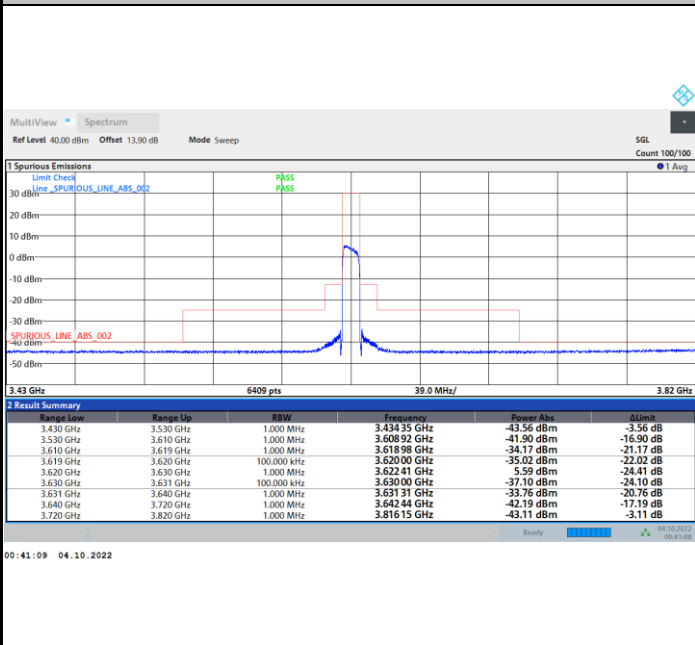

FR1 n48 / 10MHz / CP OFDM / QPSK

Middle Channel

1RB0

1RBmax

Full RB

FR1 n48 / 10MHz / CP OFDM / QPSK

Highest Channel

1RB0