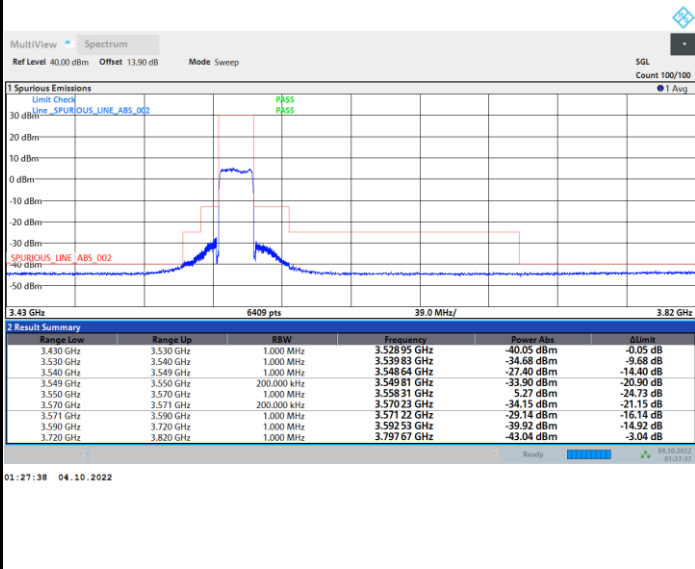

Full RB

FR1 n48 / 20MHz / CP OFDM / 64QAM

Lowest Channel

Full RB

FR1 n48 / 20MHz / CP OFDM / 64QAM

Middle Channel

Full RB

FR1 n48 / 20MHz / CP OFDM / 64QAM