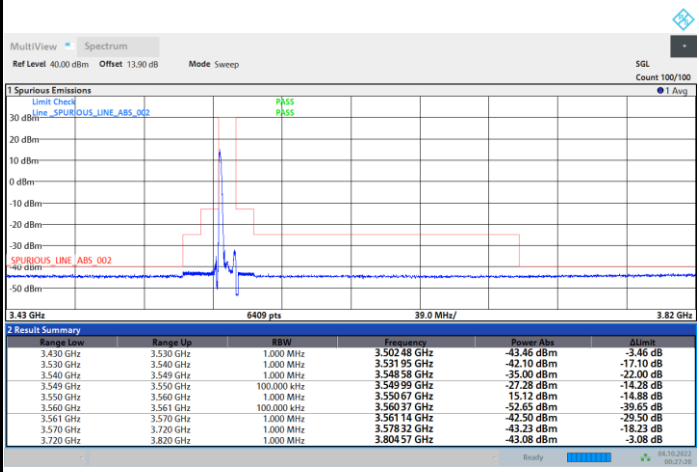

1RBmax

Full RB

FR1 n48 / 10MHz / CP OFDM / 16QAM

Lowest Channel

1RB0

1RBmax

Full RB

FR1 n48 / 10MHz / CP OFDM / 16QAM