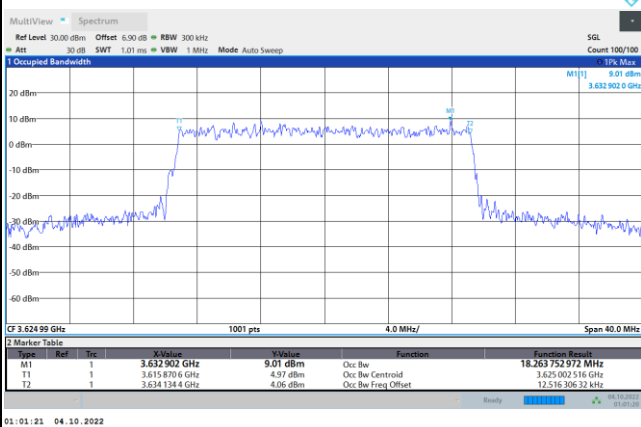

64QAM

256QAM