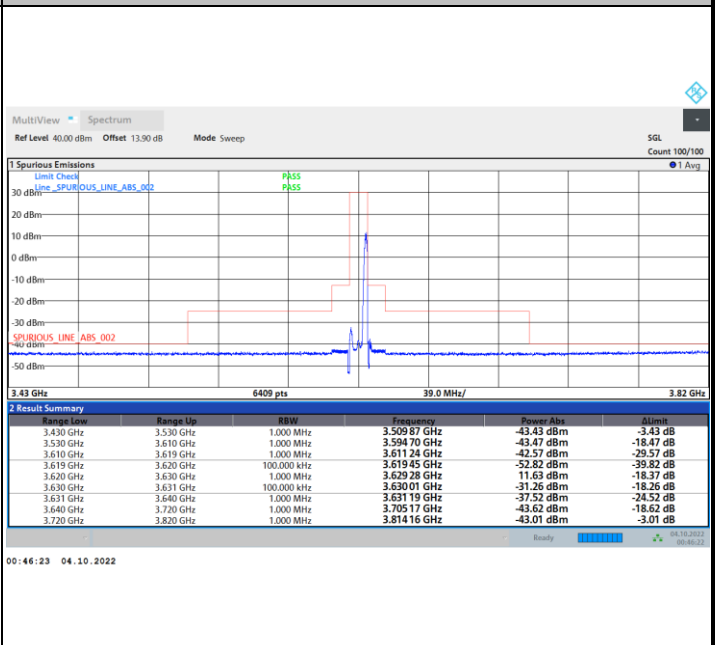

FR1 n48 / 10MHz / CP OFDM / 16QAM

Middle Channel

1RB0

1RBmax