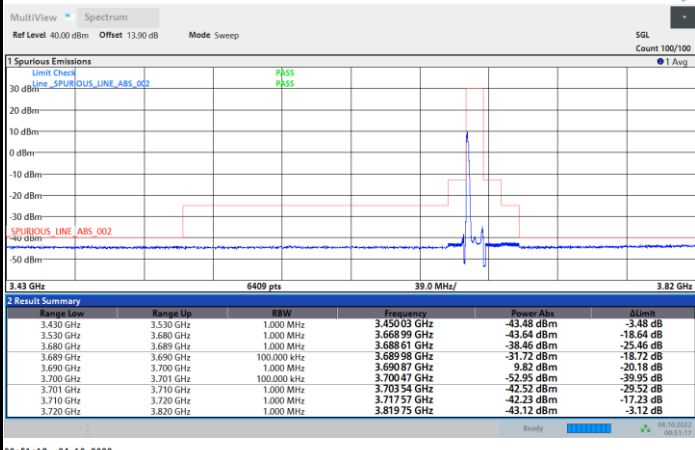

1RBmax

Full RB

FR1 n48 / 10MHz / CP OFDM / 256QAM

Highest Channel

1RB0

1RBmax

Full RB

FR1 n48 / 20MHz / CP OFDM / QPSK