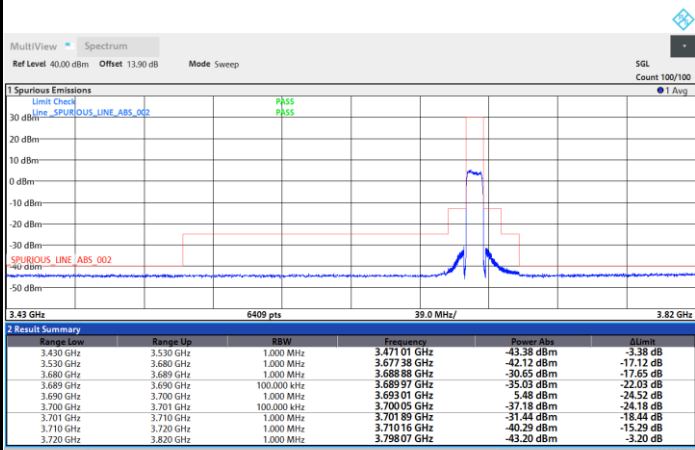

FR1 n48 / 10MHz / CP OFDM / QPSK

Highest Channel

1RB0

1RBmax

Full RB