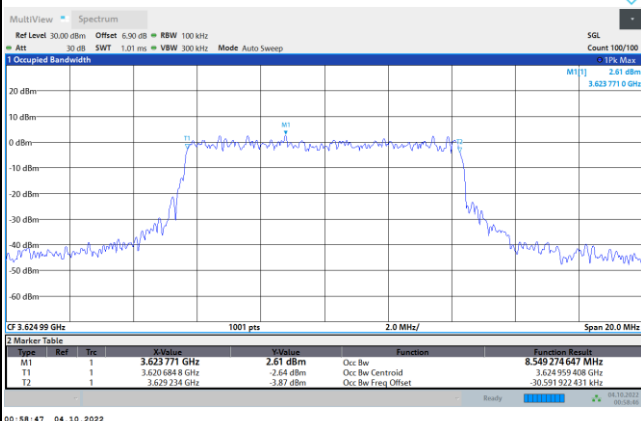

FR1 n48 / 10MHz / CP OFDM / Middle Channel / Full RB

QPSK

16QAM

64QAM

256QAM

FR1 n48 / 20MHz / CP OFDM / Middle Channel / Full RB

QPSK

16QAM