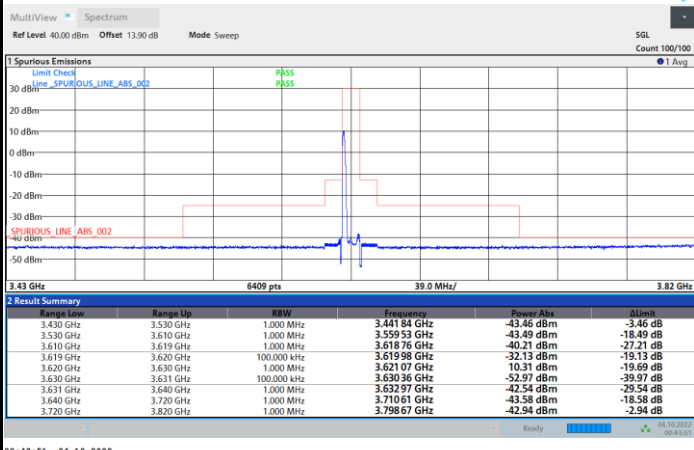

FR1 n48 / 10MHz / CP OFDM / 256QAM

Middle Channel

1RB0

1RBmax