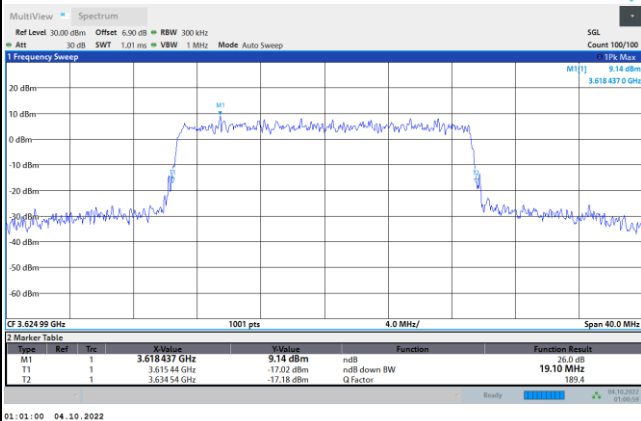

FR1 n48 / 20MHz / CP OFDM / Middle Channel / Full RB

QPSK

16QAM

64QAM

256QAM

Occupied Bandwidth

Mode	FR1 n48 : OB BW(MHz) / CP OFDM							
BW	10MHz		15MHz		20MHz		25MHz	
Mod.	QPSK	16QAM	QPSK	16QAM	QPSK	16QAM	QPSK	16QAM
Middle CH	8.58	8.56	-	-	18.18	18.25	-	-
Mod.	64QAM	256QAM	64QAM	256QAM	64QAM	256QAM	64QAM	256QAM
Middle CH	8.55	8.60	-	-	18.26	18.20	-	-
BW	30MHz		40MHz		50MHz		60MHz	
Mod.	QPSK	16QAM	QPSK	16QAM	QPSK	16QAM	QPSK	16QAM
Middle CH	-	-	-	-	-	-	-	-
Mod.	64QAM	256QAM	64QAM	256QAM	64QAM	256QAM	64QAM	256QAM
Middle CH	-	-	-	-	-	-	-	-
BW	70MHz		80MHz		90MHz		100MHz	
Mod.	QPSK	16QAM	QPSK	16QAM	QPSK	16QAM	QPSK	16QAM
Middle CH	-	-	-	-	-	-	-	-
Mod.	64QAM	256QAM	64QAM	256QAM	64QAM	256QAM	64QAM	256QAM
Middle CH	-	-	-	-	-	-	-	-