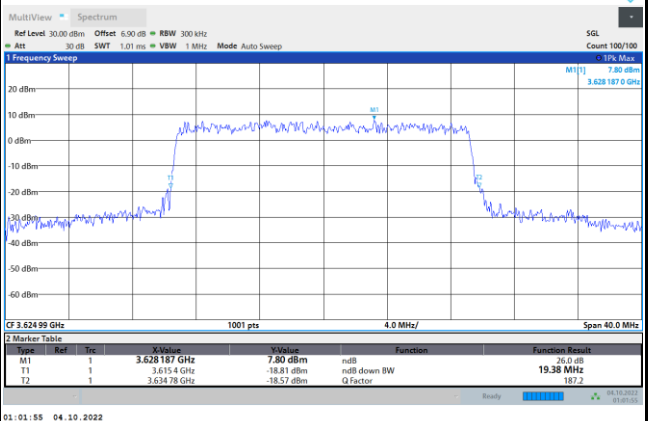

FR1 n48 / 20MHz / CP OFDM / Middle Channel / Full RB

QPSK

16QAM

64QAM

256QAM

Occupied Bandwidth

Mode	FR1 n48 : OB BW(MHz) / CP OFDM							
BW	10MHz		15MHz		20MHz		25MHz	
Mod.	QPSK	16QAM	QPSK	16QAM	QPSK	16QAM	QPSK	16QAM
Middle CH	8.58	8.56	-	-	18.18	18.25	-	-
Mod.	64QAM	256QAM	64QAM	256QAM	64QAM	256QAM	64QAM	256QAM
Middle CH	8.55	8.60	-	-	18.26	18.20	-	-
BW	30MHz		40MHz		50MHz		60MHz	
Mod.	QPSK	16QAM	QPSK	16QAM	QPSK	16QAM	QPSK	16QAM
Middle CH	-	-	-	-	-	-	-	-
Mod.	64QAM	256QAM	64QAM	256QAM	64QAM	256QAM	64QAM	256QAM
Middle CH	-	-	-	-	-	-	-	-
BW	70MHz		80MHz		90MHz		100MHz	
Mod.	QPSK	16QAM	QPSK	16QAM	QPSK	16QAM	QPSK	16QAM
Middle CH	-	-	-	-	-	-	-	-
Mod.	64QAM	256QAM	64QAM	256QAM	64QAM	256QAM	64QAM	256QAM
Middle CH	-	-	-	-	-	-	-	-