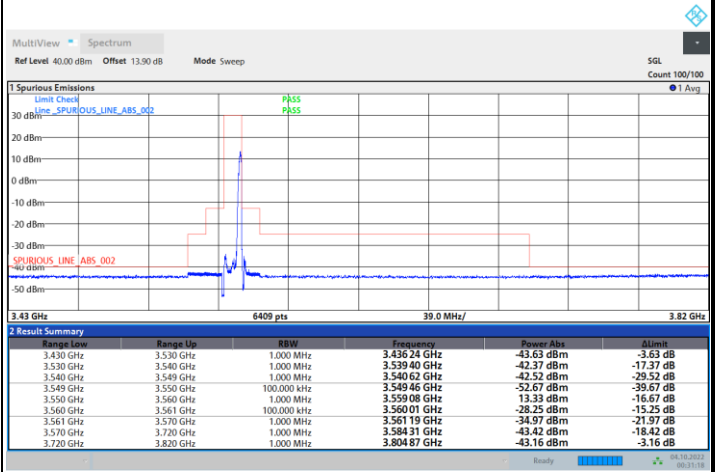

1RBmax

Full RB

FR1 n48 / 10MHz / CP OFDM / 16QAM

Lowest Channel

1RB0

1RBmax

Full RB

FR1 n48 / 10MHz / CP OFDM / 16QAM