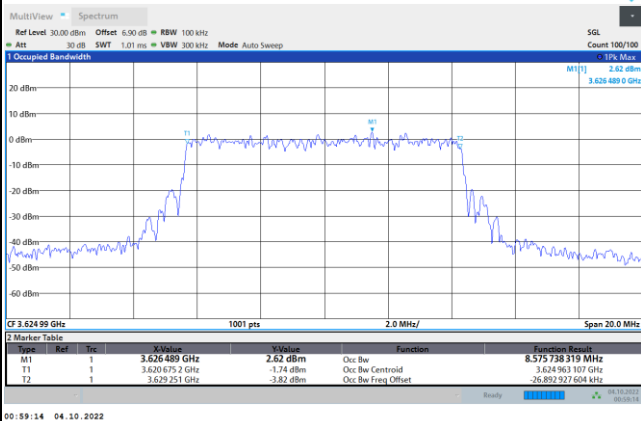

FR1 n48 / 10MHz / CP OFDM / Middle Channel / Full RB

QPSK

16QAM