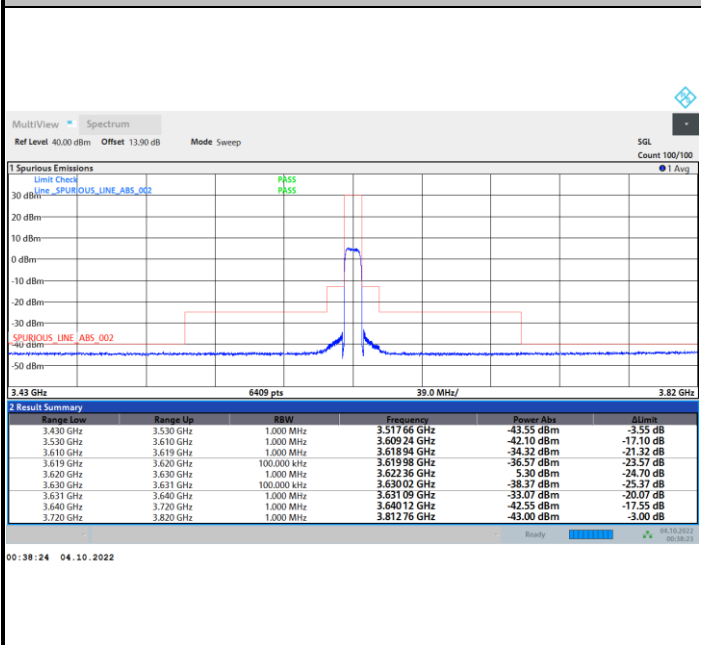

FR1 n48 / 10MHz / CP OFDM / 16QAM

Middle Channel

1RB0

1RBmax

Full RB