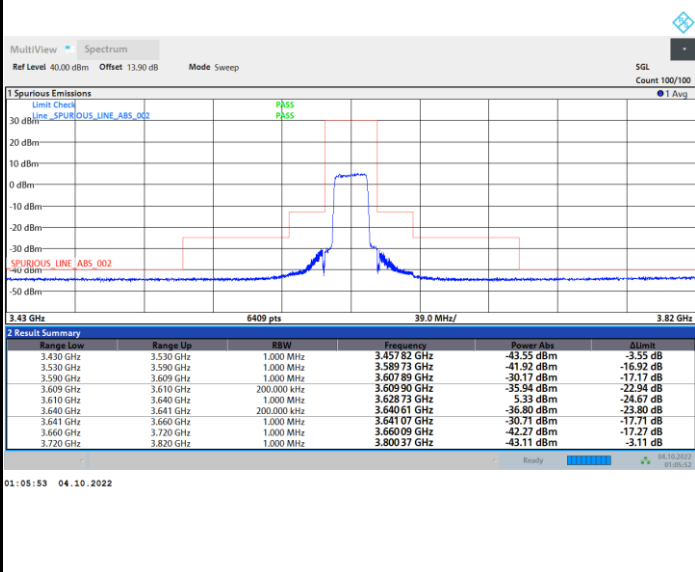

Full RB

FR1 n48 / 20MHz / CP OFDM / 64QAM

Lowest Channel

Full RB

FR1 n48 / 20MHz / CP OFDM / 64QAM

Middle Channel

Full RB

FR1 n48 / 20MHz / CP OFDM / 64QAM