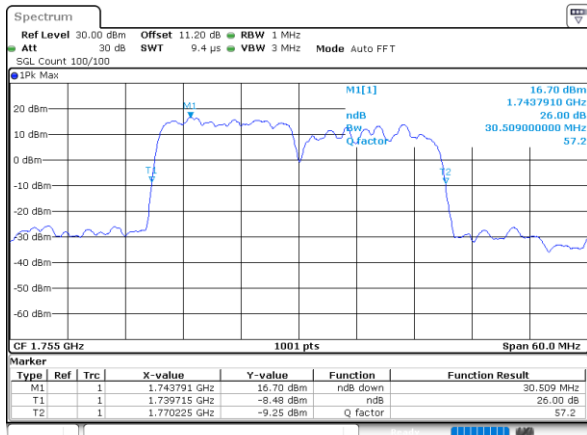

Middle Channel / 10MHz+15MHz

Date: 21.MAY.2022 03:01:39

Middle Channel / 10MHz+20MHz

Date: 21.MAY.2022 02:00:01

Middle Channel / 15MHz+10MHz

Date: 20.MAY.2022 15:51:33

Middle Channel / 15MHz+15MHz

Date: 20.MAY.2022 15:10:03

Middle Channel / 15MHz+20MHz

Date: 20.MAY.2022 14:30:33

LTE Band 66C

256QAM

Middle Channel / 20MHz+5MHz

Date: 20.MAY.2022 13:40:02

Middle Channel / 20MHz+10MHz

Date: 20.MAY.2022 12:57:04

Middle Channel / 20MHz+15MHz

Date: 20.MAY.2022 12:11:06

Middle Channel / 20MHz+20MHz

Date: 20.MAY.2022 10:50:45

Occupied Bandwidth

Mode	LTE Band 66C : 99%OBW(MHz)				
QPSK					
BW	5MHz+20MHz	10MHz+15MHz	10MHz+20MHz	15MHz+10MHz	15MHz+15MHz
Middle CH	22.98	23.03	27.81	23.63	28.35
BW	15MHz+20MHz	20MHz+5MHz	20MHz+10MHz	20MHz+15MHz	20MHz+20MHz
Middle CH	32.73	23.38	27.81	32.66	37.32