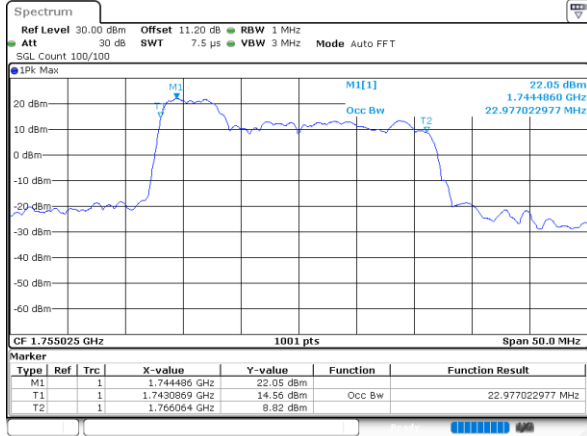

Mode	LTE Band 66C : 99%OBW(MHz)				
16QAM					
BW	5MHz+20MHz	10MHz+15MHz	10MHz+20MHz	15MHz+10MHz	15MHz+15MHz
Middle CH	23.03	23.18	27.87	23.48	28.53
BW	15MHz+20MHz	20MHz+5MHz	20MHz+10MHz	20MHz+15MHz	20MHz+20MHz
Middle CH	32.38	23.48	28.05	32.87	37.64

Mode	LTE Band 66C : 99%OBW(MHz)				
64QAM					
BW	5MHz+20MHz	10MHz+15MHz	10MHz+20MHz	15MHz+10MHz	15MHz+15MHz
Middle CH	23.28	23.43	27.63	23.43	28.65
BW	15MHz+20MHz	20MHz+5MHz	20MHz+10MHz	20MHz+15MHz	20MHz+20MHz
Middle CH	32.66	23.33	28.11	32.73	37.48

Mode	LTE Band 66C : 99%OBW(MHz)				
256QAM					
BW	5MHz+20MHz	10MHz+15MHz	10MHz+20MHz	15MHz+10MHz	15MHz+15MHz
Middle CH	22.93	23.33	28.17	23.38	28.65
BW	15MHz+20MHz	20MHz+5MHz	20MHz+10MHz	20MHz+15MHz	20MHz+20MHz
Middle CH	32.80	23.33	27.99	32.94	37.32

LTE Band 66C

QPSK

Middle Channel / 5MHz+20MHz

Date: 21.MAY.2022 12:12:21

Middle Channel / 10MHz+15MHz

Date: 21.MAY.2022 11:13:52

Middle Channel / 10MHz+20MHz

Date: 21.MAY.2022 11:26:37