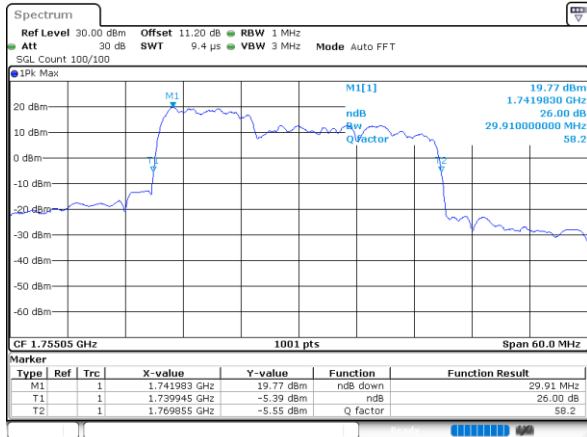

Mode	LTE Band 66C : 26dB BW(MHz)				
256QAM					
BW	5MHz+20MHz	10MHz+15MHz	10MHz+20MHz	15MHz+10MHz	15MHz+15MHz
Middle CH	24.78	25.13	29.91	25.23	30.51
BW	15MHz+20MHz	20MHz+5MHz	20MHz+10MHz	20MHz+15MHz	20MHz+20MHz
Middle CH	34.97	24.93	29.97	34.97	39.80

LTE Band 66C

QPSK

Middle Channel / 5MHz+20MHz

Date: 21.MAY.2022 04:15:59

Middle Channel / 10MHz+15MHz

Date: 21.MAY.2022 02:15:28

Middle Channel / 10MHz+20MHz

Date: 21.MAY.2022 01:56:51

Middle Channel / 15MHz+10MHz

Date: 20.MAY.2022 15:48:23

Middle Channel / 15MHz+15MHz

Date: 20.MAY.2022 15:07:18

Middle Channel / 15MHz+20MHz

Date: 20.MAY.2022 14:27:23

LTE Band 66C

QPSK