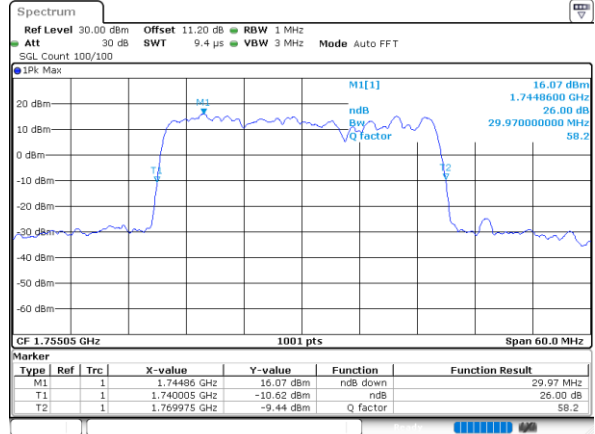

Middle Channel / 15MHz+20MHz

Date: 20.MAY.2022 14:30:33

LTE Band 66C

256QAM

Middle Channel / 20MHz+5MHz

Date: 20.MAY.2022 13:40:02

Middle Channel / 20MHz+10MHz

Date: 20.MAY.2022 12:57:04

Middle Channel / 20MHz+15MHz

Date: 20.MAY.2022 12:11:06

Middle Channel / 20MHz+20MHz

Date: 20.MAY.2022 10:50:45

Occupied Bandwidth

Mode	LTE Band 66C : 99%OBW(MHz)				
QPSK					
BW	5MHz+20MHz	10MHz+15MHz	10MHz+20MHz	15MHz+10MHz	15MHz+15MHz
Middle CH	22.98	23.03	27.81	23.63	28.35
BW	15MHz+20MHz	20MHz+5MHz	20MHz+10MHz	20MHz+15MHz	20MHz+20MHz
Middle CH	32.73	23.38	27.81	32.66	37.32

Mode	LTE Band 66C : 99%OBW(MHz)				
16QAM					
BW	5MHz+20MHz	10MHz+15MHz	10MHz+20MHz	15MHz+10MHz	15MHz+15MHz
Middle CH	23.03	23.18	27.87	23.48	28.53
BW	15MHz+20MHz	20MHz+5MHz	20MHz+10MHz	20MHz+15MHz	20MHz+20MHz
Middle CH	32.38	23.48	28.05	32.87	37.64