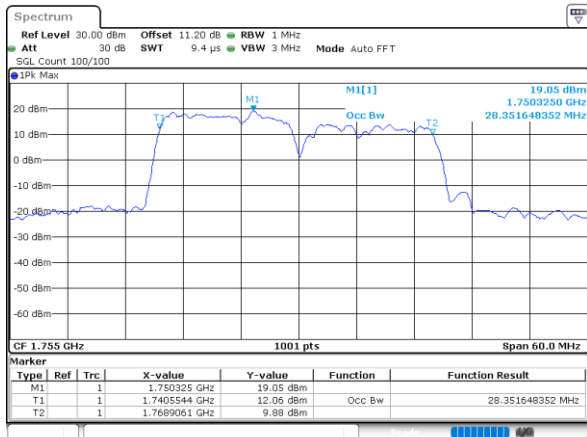

Mode	LTE Band 66C : 99%OBW(MHz)				
256QAM					
BW	5MHz+20MHz	10MHz+15MHz	10MHz+20MHz	15MHz+10MHz	15MHz+15MHz
Middle CH	22.93	23.33	28.17	23.38	28.65
BW	15MHz+20MHz	20MHz+5MHz	20MHz+10MHz	20MHz+15MHz	20MHz+20MHz
Middle CH	32.80	23.33	27.99	32.94	37.32

LTE Band 66C

QPSK

Middle Channel / 5MHz+20MHz

Date: 21.MAY.2022 12:12:21

Middle Channel / 10MHz+15MHz

Date: 21.MAY.2022 11:13:52

Middle Channel / 10MHz+20MHz

Date: 21.MAY.2022 11:26:37

Middle Channel / 15MHz+10MHz

Date: 21.MAY.2022 11:19:56

Middle Channel / 15MHz+15MHz

Date: 21.MAY.2022 11:40:41

Middle Channel / 15MHz+20MHz

Date: 21.MAY.2022 11:47:53

LTE Band 66C

QPSK