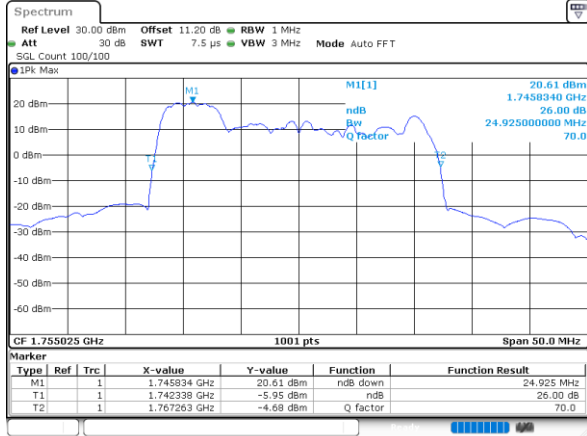

Mode	LTE Band 66C : 26dB BW(MHz)				
64QAM					
BW	5MHz+20MHz	10MHz+15MHz	10MHz+20MHz	15MHz+10MHz	15MHz+15MHz
Middle CH	24.83	25.18	29.73	25.08	30.57
BW	15MHz+20MHz	20MHz+5MHz	20MHz+10MHz	20MHz+15MHz	20MHz+20MHz
Middle CH	34.90	25.13	30.03	34.90	40.12

Mode	LTE Band 66C : 26dB BW(MHz)				
256QAM					
BW	5MHz+20MHz	10MHz+15MHz	10MHz+20MHz	15MHz+10MHz	15MHz+15MHz
Middle CH	24.78	25.13	29.91	25.23	30.51
BW	15MHz+20MHz	20MHz+5MHz	20MHz+10MHz	20MHz+15MHz	20MHz+20MHz
Middle CH	34.97	24.93	29.97	34.97	39.80

LTE Band 66C

QPSK

Middle Channel / 5MHz+20MHz

Date: 21.MAY.2022 04:15:59

Middle Channel / 10MHz+15MHz

Date: 21.MAY.2022 02:15:28

Middle Channel / 10MHz+20MHz

Date: 21.MAY.2022 01:56:51