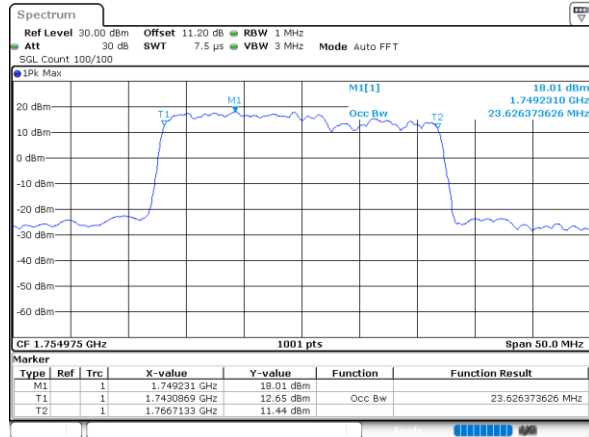

Mode	LTE Band 66C : 99%OBW(MHz)				
256QAM					
BW	5MHz+20MHz	10MHz+15MHz	10MHz+20MHz	15MHz+10MHz	15MHz+15MHz
Middle CH	22.93	23.33	28.17	23.38	28.65
BW	15MHz+20MHz	20MHz+5MHz	20MHz+10MHz	20MHz+15MHz	20MHz+20MHz
Middle CH	32.80	23.33	27.99	32.94	37.32

LTE Band 66C

QPSK

Middle Channel / 5MHz+20MHz

Date: 21.MAY.2022 12:12:21

Middle Channel / 10MHz+15MHz

Date: 21.MAY.2022 11:13:52

Middle Channel / 10MHz+20MHz

Date: 21.MAY.2022 11:26:37

Middle Channel / 15MHz+10MHz

Date: 21.MAY.2022 11:19:56

Middle Channel / 15MHz+15MHz

Date: 21.MAY.2022 11:40:41

Middle Channel / 15MHz+20MHz

Date: 21.MAY.2022 11:47:53

LTE Band 66C

QPSK