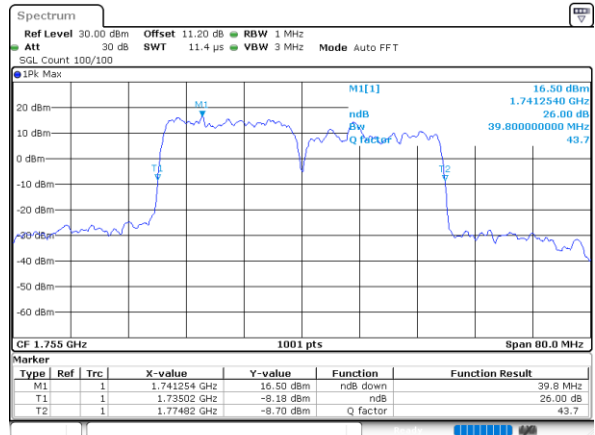

Middle Channel / 15MHz+20MHz

Date: 20.MAY.2022 14:30:33

LTE Band 66C

256QAM

Middle Channel / 20MHz+5MHz

Date: 20.MAY.2022 13:40:02

Middle Channel / 20MHz+10MHz

Date: 20.MAY.2022 12:57:04

Middle Channel / 20MHz+15MHz

Date: 20.MAY.2022 12:11:06

Middle Channel / 20MHz+20MHz

Date: 20.MAY.2022 10:50:45

Occupied Bandwidth

Mode	LTE Band 66C : 99%OBW(MHz)				
QPSK					
BW	5MHz+20MHz	10MHz+15MHz	10MHz+20MHz	15MHz+10MHz	15MHz+15MHz
Middle CH	22.98	23.03	27.81	23.63	28.35
BW	15MHz+20MHz	20MHz+5MHz	20MHz+10MHz	20MHz+15MHz	20MHz+20MHz
Middle CH	32.73	23.38	27.81	32.66	37.32