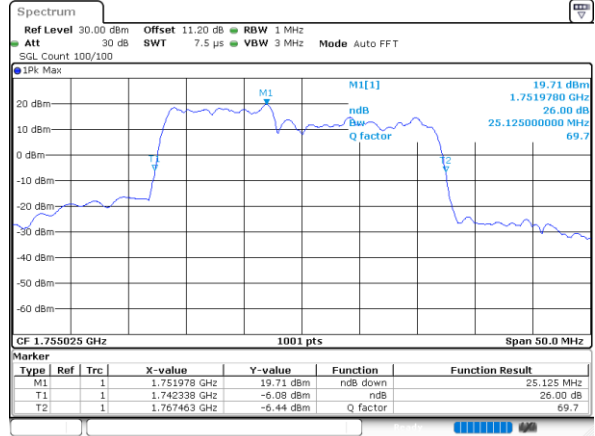

Mode	LTE Band 66C : 26dB BW(MHz)				
256QAM					
BW	5MHz+20MHz	10MHz+15MHz	10MHz+20MHz	15MHz+10MHz	15MHz+15MHz
Middle CH	24.78	25.13	29.91	25.23	30.51
BW	15MHz+20MHz	20MHz+5MHz	20MHz+10MHz	20MHz+15MHz	20MHz+20MHz
Middle CH	34.97	24.93	29.97	34.97	39.80

LTE Band 66C

QPSK

Middle Channel / 5MHz+20MHz

Date: 21.MAY.2022 04:15:59

Middle Channel / 10MHz+15MHz

Date: 21.MAY.2022 02:15:28

Middle Channel / 10MHz+20MHz

Date: 21.MAY.2022 01:56:51

Middle Channel / 15MHz+10MHz

Date: 20.MAY.2022 15:48:23

Middle Channel / 15MHz+15MHz

Date: 20.MAY.2022 15:07:18

Middle Channel / 15MHz+20MHz

Date: 20.MAY.2022 14:27:23

LTE Band 66C

QPSK