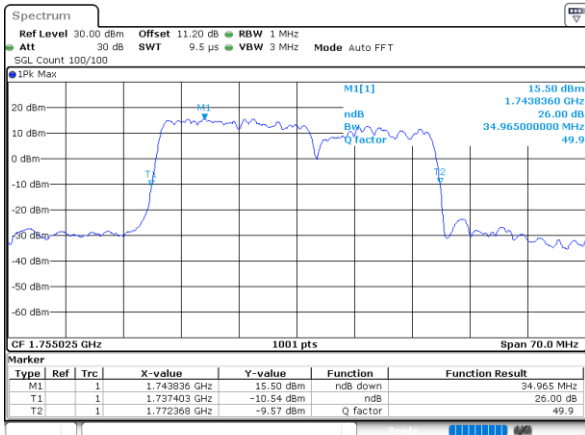

Middle Channel / 15MHz+20MHz

Date: 20.MAY.2022 14:30:33

LTE Band 66C

256QAM

Middle Channel / 20MHz+5MHz

Date: 20.MAY.2022 13:40:02

Middle Channel / 20MHz+10MHz

Date: 20.MAY.2022 12:57:04

Middle Channel / 20MHz+15MHz

Date: 20.MAY.2022 12:11:06

Middle Channel / 20MHz+20MHz

Date: 20.MAY.2022 10:50:45

Occupied Bandwidth

Mode	LTE Band 66C : 99%OBW(MHz)				
QPSK					
BW	5MHz+20MHz	10MHz+15MHz	10MHz+20MHz	15MHz+10MHz	15MHz+15MHz
Middle CH	22.98	23.03	27.81	23.63	28.35
BW	15MHz+20MHz	20MHz+5MHz	20MHz+10MHz	20MHz+15MHz	20MHz+20MHz
Middle CH	32.73	23.38	27.81	32.66	37.32

Mode	LTE Band 66C : 99%OBW(MHz)				
16QAM					
BW	5MHz+20MHz	10MHz+15MHz	10MHz+20MHz	15MHz+10MHz	15MHz+15MHz
Middle CH	23.03	23.18	27.87	23.48	28.53
BW	15MHz+20MHz	20MHz+5MHz	20MHz+10MHz	20MHz+15MHz	20MHz+20MHz
Middle CH	32.38	23.48	28.05	32.87	37.64