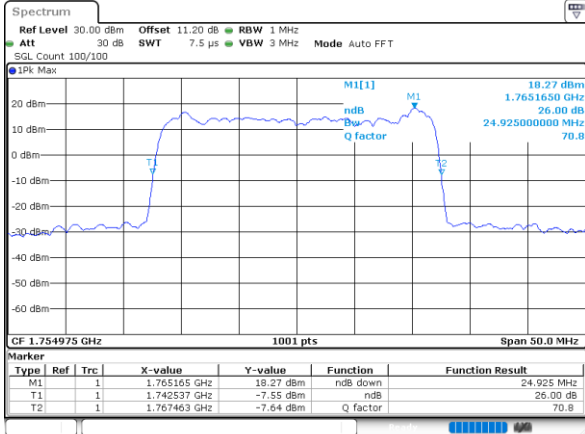

Middle Channel / 15MHz+20MHz

Date: 20.MAY.2022 14:30:33

LTE Band 66C

256QAM

Middle Channel / 20MHz+5MHz

Date: 20.MAY.2022 13:40:02

Middle Channel / 20MHz+10MHz

Date: 20.MAY.2022 12:57:04

Middle Channel / 20MHz+15MHz

Date: 20.MAY.2022 12:11:06

Middle Channel / 20MHz+20MHz

Date: 20.MAY.2022 10:50:45

Occupied Bandwidth

Mode	LTE Band 66C : 99%OBW(MHz)				
QPSK					
BW	5MHz+20MHz	10MHz+15MHz	10MHz+20MHz	15MHz+10MHz	15MHz+15MHz
Middle CH	22.98	23.03	27.81	23.63	28.35
BW	15MHz+20MHz	20MHz+5MHz	20MHz+10MHz	20MHz+15MHz	20MHz+20MHz
Middle CH	32.73	23.38	27.81	32.66	37.32