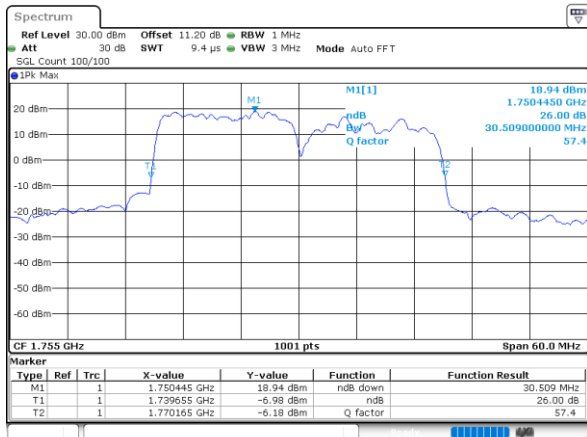

Mode	LTE Band 66C : 26dB BW(MHz)				
256QAM					
BW	5MHz+20MHz	10MHz+15MHz	10MHz+20MHz	15MHz+10MHz	15MHz+15MHz
Middle CH	24.78	25.13	29.91	25.23	30.51
BW	15MHz+20MHz	20MHz+5MHz	20MHz+10MHz	20MHz+15MHz	20MHz+20MHz
Middle CH	34.97	24.93	29.97	34.97	39.80

LTE Band 66C

QPSK

Middle Channel / 5MHz+20MHz

Date: 21.MAY.2022 04:15:59

Middle Channel / 10MHz+15MHz

Date: 21.MAY.2022 02:15:28

Middle Channel / 10MHz+20MHz

Date: 21.MAY.2022 01:56:51

Middle Channel / 15MHz+10MHz

Date: 20.MAY.2022 15:48:23

Middle Channel / 15MHz+15MHz

Date: 20.MAY.2022 15:07:18

Middle Channel / 15MHz+20MHz

Date: 20.MAY.2022 14:27:23

LTE Band 66C

QPSK