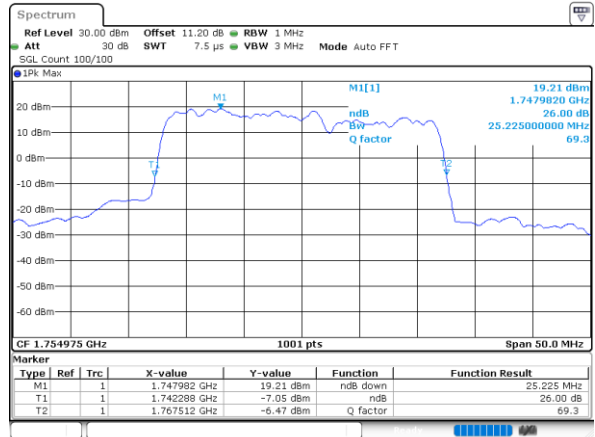

Mode	LTE Band 66C : 26dB BW(MHz)				
256QAM					
BW	5MHz+20MHz	10MHz+15MHz	10MHz+20MHz	15MHz+10MHz	15MHz+15MHz
Middle CH	24.78	25.13	29.91	25.23	30.51
BW	15MHz+20MHz	20MHz+5MHz	20MHz+10MHz	20MHz+15MHz	20MHz+20MHz
Middle CH	34.97	24.93	29.97	34.97	39.80

LTE Band 66C

QPSK

Middle Channel / 5MHz+20MHz

Date: 21.MAY.2022 04:15:59

Middle Channel / 10MHz+15MHz

Date: 21.MAY.2022 02:15:28

Middle Channel / 10MHz+20MHz

Date: 21.MAY.2022 01:56:51

Middle Channel / 15MHz+10MHz

Date: 20.MAY.2022 15:48:23

Middle Channel / 15MHz+15MHz

Date: 20.MAY.2022 15:07:18

Middle Channel / 15MHz+20MHz

Date: 20.MAY.2022 14:27:23

LTE Band 66C

QPSK