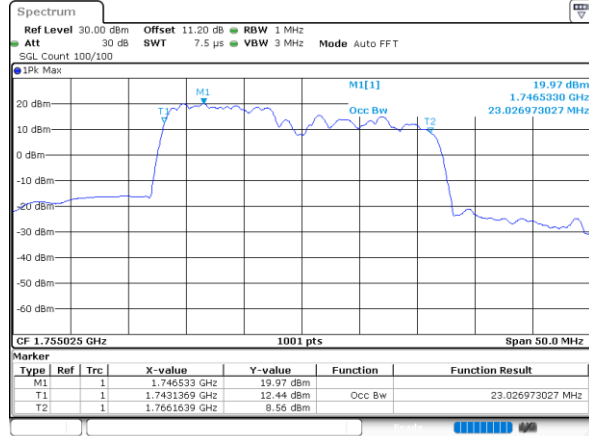

Mode	LTE Band 66C : 99%OBW(MHz)				
256QAM					
BW	5MHz+20MHz	10MHz+15MHz	10MHz+20MHz	15MHz+10MHz	15MHz+15MHz
Middle CH	22.93	23.33	28.17	23.38	28.65
BW	15MHz+20MHz	20MHz+5MHz	20MHz+10MHz	20MHz+15MHz	20MHz+20MHz
Middle CH	32.80	23.33	27.99	32.94	37.32

LTE Band 66C

QPSK

Middle Channel / 5MHz+20MHz

Date: 21.MAY.2022 12:12:21

Middle Channel / 10MHz+15MHz

Date: 21.MAY.2022 11:13:52

Middle Channel / 10MHz+20MHz

Date: 21.MAY.2022 11:26:37

Middle Channel / 15MHz+10MHz

Date: 21.MAY.2022 11:19:56

Middle Channel / 15MHz+15MHz

Date: 21.MAY.2022 11:40:41

Middle Channel / 15MHz+20MHz

Date: 21.MAY.2022 11:47:53

LTE Band 66C

QPSK