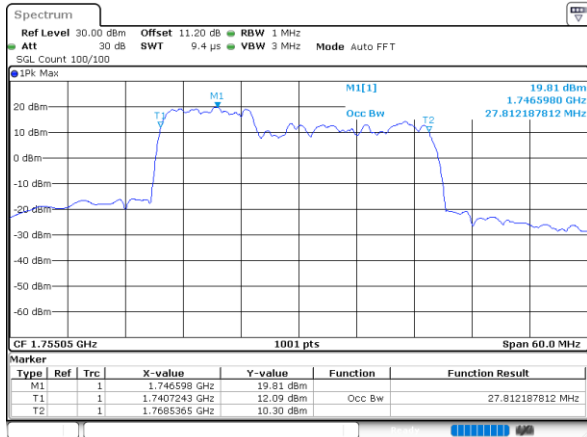

Mode	LTE Band 66C : 99%OBW(MHz)				
256QAM					
BW	5MHz+20MHz	10MHz+15MHz	10MHz+20MHz	15MHz+10MHz	15MHz+15MHz
Middle CH	22.93	23.33	28.17	23.38	28.65
BW	15MHz+20MHz	20MHz+5MHz	20MHz+10MHz	20MHz+15MHz	20MHz+20MHz
Middle CH	32.80	23.33	27.99	32.94	37.32

LTE Band 66C

QPSK

Middle Channel / 5MHz+20MHz

Date: 21.MAY.2022 12:12:21

Middle Channel / 10MHz+15MHz

Date: 21.MAY.2022 11:13:52

Middle Channel / 10MHz+20MHz

Date: 21.MAY.2022 11:26:37

Middle Channel / 15MHz+10MHz

Date: 21.MAY.2022 11:19:56

Middle Channel / 15MHz+15MHz

Date: 21.MAY.2022 11:40:41

Middle Channel / 15MHz+20MHz

Date: 21.MAY.2022 11:47:53

LTE Band 66C

QPSK