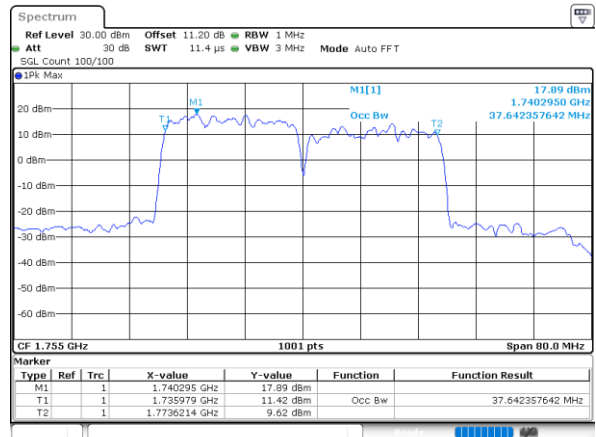

Middle Channel / 20MHz+5MHz

Middle Channel / 20MHz+10MHz

Middle Channel / 20MHz+15MHz

Middle Channel / 20MHz+20MHz

LTE Band 66C

64QAM

Middle Channel / 5MHz+20MHz

Date: 21.MAY.2022 12:13:17