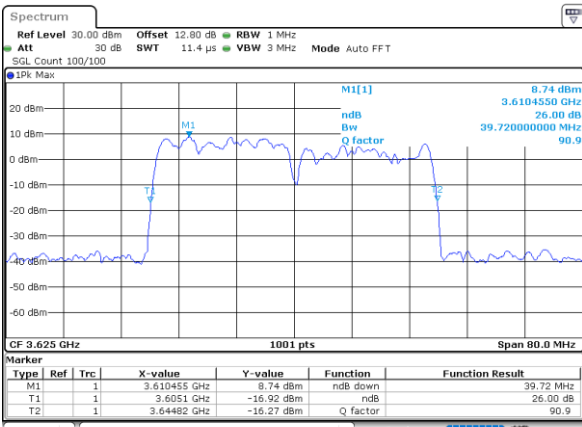

LTE Band 48C

256QAM

Lowest Channel / 20MHz+20MHz

N/A

Date: 12_JUL_2020 13:37:11

Middle Channel / 20MHz+20MHz

N/A

Date: 12_JUL_2020 13:41:02

Highest Channel / 20MHz+20MHz

N/A

Date: 12_JUL_2020 13:44:38

Occupied Bandwidth

Mode	LTE Band 48C : 99%OBW(MHz)			
QPSK				
BW	5MHz+20MHz	10MHz+20MHz	15MHz+20MHz	20MHz+5MHz
Lowest CH	23.18	27.69	32.73	23.08
Middle CH	23.28	27.99	32.87	23.33
Highest CH	23.18	28.05	33.01	23.23
BW	20MHz+10MHz	20MHz+15MHz	20MHz+20MHz	N/A
Lowest CH	27.69	32.66	37.64	-
Middle CH	27.87	32.59	37.72	-
Highest CH	28.11	32.80	37.64	-

Mode	LTE Band 48C : 99%OBW(MHz)			
16QAM				
BW	5MHz+20MHz	10MHz+20MHz	15MHz+20MHz	20MHz+5MHz
Lowest CH	23.38	27.87	32.52	23.18
Middle CH	22.83	27.69	32.94	23.23
Highest CH	23.23	28.05	32.59	23.08
BW	20MHz+10MHz	20MHz+15MHz	20MHz+20MHz	N/A
Lowest CH	27.87	32.80	37.64	-
Middle CH	27.93	32.66	37.80	-
Highest CH	27.99	33.01	37.64	-