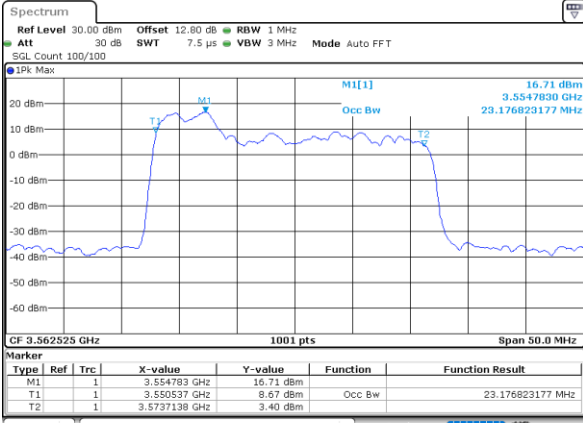

Mode	LTE Band 48C : 99%OBW(MHz)			
16QAM				
BW	5MHz+20MHz	10MHz+20MHz	15MHz+20MHz	20MHz+5MHz
Lowest CH	23.38	27.87	32.52	23.18
Middle CH	22.83	27.69	32.94	23.23
Highest CH	23.23	28.05	32.59	23.08
BW	20MHz+10MHz	20MHz+15MHz	20MHz+20MHz	N/A
Lowest CH	27.87	32.80	37.64	-
Middle CH	27.93	32.66	37.80	-
Highest CH	27.99	33.01	37.64	-

Mode	LTE Band 48C : 99%OBW(MHz)			
64QAM				
BW	5MHz+20MHz	10MHz+20MHz	15MHz+20MHz	20MHz+5MHz
Lowest CH	23.03	27.75	32.94	23.28
Middle CH	23.08	27.75	32.73	23.18
Highest CH	23.03	27.69	32.87	23.28
BW	20MHz+10MHz	20MHz+15MHz	20MHz+20MHz	N/A
Lowest CH	28.05	32.52	37.56	-
Middle CH	28.05	33.08	37.56	-
Highest CH	27.63	32.73	37.72	-

Mode	LTE Band 48C : 99%OBW(MHz)			
256QAM				
BW	5MHz+20MHz	10MHz+20MHz	15MHz+20MHz	20MHz+5MHz
Lowest CH	23.18	27.87	32.45	23.33
Middle CH	23.18	27.93	32.73	23.33
Highest CH	22.93	28.05	32.52	23.08
BW	20MHz+10MHz	20MHz+15MHz	20MHz+20MHz	N/A
Lowest CH	27.51	32.66	37.40	-
Middle CH	27.99	32.80	37.48	-
Highest CH	27.69	32.66	37.48	-

LTE Band 48C

QPSK

Lowest Channel / 5MHz+20MHz

Date: 10_JUL_2020 16:32:46

Lowest Channel / 10MHz+20MHz

Date: 11_JUL_2020 20:37:55

Middle Channel / 5MHz+20MHz

Date: 10_JUL_2020 15:40:24