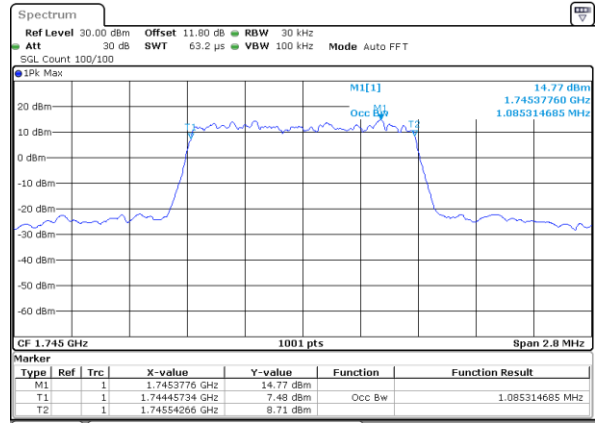

Date: 16.JUL.2020 14:20:09

Occupied Bandwidth

Mode		LTE Band 66 : 99%OBW(MHz)											
BW	1.4MHz		3MHz		5MHz		10MHz		15MHz		20MHz		
Mod.	QPSK	16QAM	QPSK	16QAM	QPSK	16QAM	QPSK	16QAM	QPSK	16QAM	QPSK	16QAM	
Lowest CH	1.09	1.09	2.72	2.72	4.51	4.49	9.03	9.03	13.49	13.40	17.86	17.90	
Middle CH	1.09	1.09	2.72	2.73	4.47	4.49	9.03	9.05	13.46	13.43	17.94	17.94	
Highest CH	1.08	1.10	2.72	2.74	4.50	4.50	9.03	9.05	13.43	13.46	17.86	17.86	
Mode		LTE Band 66 : 99%OBW(MHz)											
BW	1.4MHz		3MHz		5MHz		10MHz		15MHz		20MHz		
Mod.	64QAM	256QAM	64QAM	256QAM	64QAM	256QAM	64QAM	256QAM	64QAM	256QAM	64QAM	256QAM	
Lowest CH	1.10	1.09	2.73	2.73	4.46	4.47	8.99	8.97	13.46	13.43	17.90	17.86	
Middle CH	1.09	1.09	2.72	2.73	4.47	4.50	8.97	9.03	13.46	13.55	17.98	17.90	
Highest CH	1.09	1.09	2.73	2.72	4.49	4.49	9.07	9.11	13.43	13.43	17.82	17.86	

LTE Band 66

Lowest Channel / 1.4MHz / QPSK

Date: 7 JUN 2020 15:57:23

Lowest Channel / 1.4MHz / 16QAM

Date: 7 JUN 2020 15:57:35

Middle Channel / 1.4MHz / QPSK

Date: 7 JUN 2020 16:15:54

Middle Channel / 1.4MHz / 16QAM

Date: 7 JUN 2020 16:16:06

Highest Channel / 1.4MHz / QPSK

Date: 7 JUN 2020 16:18:03

Highest Channel / 1.4MHz / 16QAM

Date: 7 JUN 2020 16:18:15

LTE Band 66

Lowest Channel / 3MHz / QPSK

Date: 7 JUN 2020 16:23:25