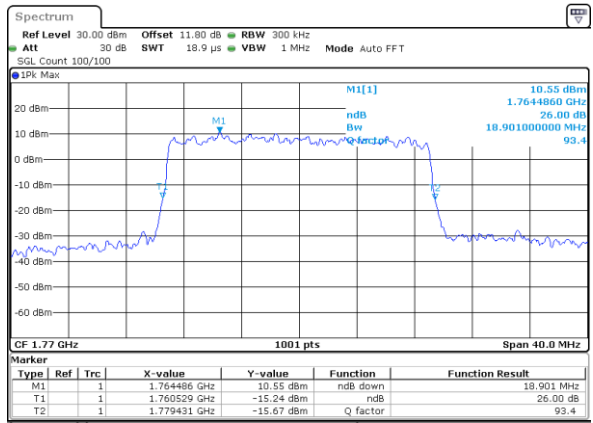

Date: 16.JUL.2020 14:00:45

Highest Channel / 10MHz / 256QAM

Date: 16.JUL.2020 14:02:14

LTE Band 66

Lowest Channel / 15MHz / 256QAM

Date: 16.JUL.2020 14:09:57

Lowest Channel / 20MHz / 256QAM

Date: 16.JUL.2020 14:11:29

Middle Channel / 15MHz / 256QAM

Date: 16.JUL.2020 14:08:25

Middle Channel / 20MHz / 256QAM

Date: 16.JUL.2020 14:11:14

Highest Channel / 15MHz / 256QAM

Date: 16.JUL.2020 14:13:03

Highest Channel / 20MHz / 256QAM

Date: 16.JUL.2020 14:20:09

Occupied Bandwidth

Mode		LTE Band 66 : 99%OBW(MHz)											
BW	1.4MHz		3MHz		5MHz		10MHz		15MHz		20MHz		
Mod.	QPSK	16QAM	QPSK	16QAM	QPSK	16QAM	QPSK	16QAM	QPSK	16QAM	QPSK	16QAM	
Lowest CH	1.09	1.09	2.72	2.72	4.51	4.49	9.03	9.03	13.49	13.40	17.86	17.90	
Middle CH	1.09	1.09	2.72	2.73	4.47	4.49	9.03	9.05	13.46	13.43	17.94	17.94	
Highest CH	1.08	1.10	2.72	2.74	4.50	4.50	9.03	9.05	13.43	13.46	17.86	17.86	
Mode		LTE Band 66 : 99%OBW(MHz)											
BW	1.4MHz		3MHz		5MHz		10MHz		15MHz		20MHz		
Mod.	64QAM	256QAM	64QAM	256QAM	64QAM	256QAM	64QAM	256QAM	64QAM	256QAM	64QAM	256QAM	
Lowest CH	1.10	1.09	2.73	2.73	4.46	4.47	8.99	8.97	13.46	13.43	17.90	17.86	
Middle CH	1.09	1.09	2.72	2.73	4.47	4.50	8.97	9.03	13.46	13.55	17.98	17.90	
Highest CH	1.09	1.09	2.73	2.72	4.49	4.49	9.07	9.11	13.43	13.43	17.82	17.86	