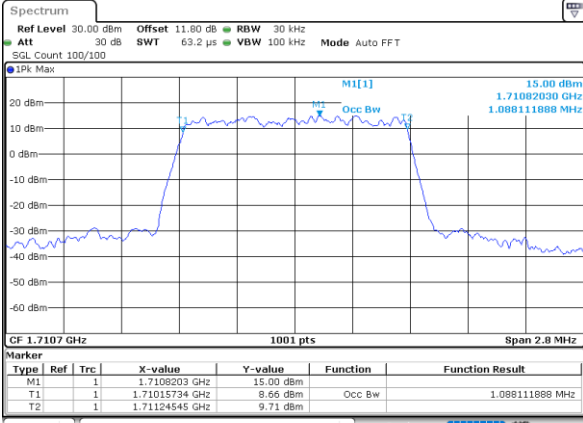

Date: 16.JUL.2020 14:20:09

Occupied Bandwidth

Mode		LTE Band 66 : 99%OBW(MHz)											
BW	1.4MHz		3MHz		5MHz		10MHz		15MHz		20MHz		
Mod.	QPSK	16QAM	QPSK	16QAM	QPSK	16QAM	QPSK	16QAM	QPSK	16QAM	QPSK	16QAM	
Lowest CH	1.09	1.09	2.72	2.72	4.51	4.49	9.03	9.03	13.49	13.40	17.86	17.90	
Middle CH	1.09	1.09	2.72	2.73	4.47	4.49	9.03	9.05	13.46	13.43	17.94	17.94	
Highest CH	1.08	1.10	2.72	2.74	4.50	4.50	9.03	9.05	13.43	13.46	17.86	17.86	
Mode		LTE Band 66 : 99%OBW(MHz)											
BW	1.4MHz		3MHz		5MHz		10MHz		15MHz		20MHz		
Mod.	64QAM	256QAM	64QAM	256QAM	64QAM	256QAM	64QAM	256QAM	64QAM	256QAM	64QAM	256QAM	
Lowest CH	1.10	1.09	2.73	2.73	4.46	4.47	8.99	8.97	13.46	13.43	17.90	17.86	
Middle CH	1.09	1.09	2.72	2.73	4.47	4.50	8.97	9.03	13.46	13.55	17.98	17.90	
Highest CH	1.09	1.09	2.73	2.72	4.49	4.49	9.07	9.11	13.43	13.43	17.82	17.86	

LTE Band 66

Lowest Channel / 1.4MHz / QPSK

Date: 7 JUN 2020 15:57:23

Lowest Channel / 1.4MHz / 16QAM

Date: 7 JUN 2020 15:57:35

Middle Channel / 1.4MHz / QPSK

Date: 7 JUN 2020 16:15:54

Middle Channel / 1.4MHz / 16QAM

Date: 7 JUN 2020 16:16:06

Highest Channel / 1.4MHz / QPSK

Date: 7 JUN 2020 16:18:03

Highest Channel / 1.4MHz / 16QAM

Date: 7 JUN 2020 16:18:15

LTE Band 66

Lowest Channel / 3MHz / QPSK

Date: 7 JUN 2020 16:23:25