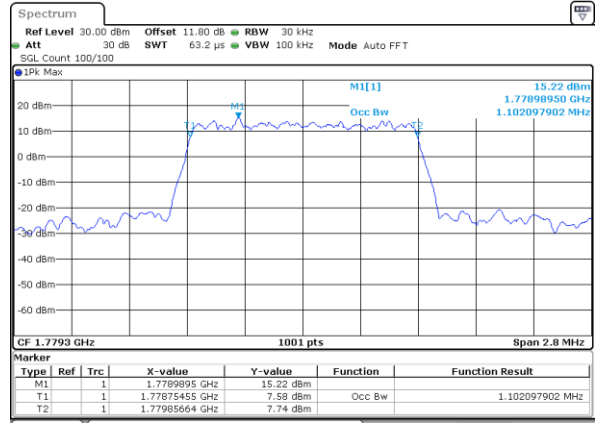

Date: 16.JUL.2020 14:20:09

Occupied Bandwidth

Mode		LTE Band 66 : 99%OBW(MHz)											
BW	1.4MHz		3MHz		5MHz		10MHz		15MHz		20MHz		
Mod.	QPSK	16QAM	QPSK	16QAM	QPSK	16QAM	QPSK	16QAM	QPSK	16QAM	QPSK	16QAM	
Lowest CH	1.09	1.09	2.72	2.72	4.51	4.49	9.03	9.03	13.49	13.40	17.86	17.90	
Middle CH	1.09	1.09	2.72	2.73	4.47	4.49	9.03	9.05	13.46	13.43	17.94	17.94	
Highest CH	1.08	1.10	2.72	2.74	4.50	4.50	9.03	9.05	13.43	13.46	17.86	17.86	
Mode		LTE Band 66 : 99%OBW(MHz)											
BW	1.4MHz		3MHz		5MHz		10MHz		15MHz		20MHz		
Mod.	64QAM	256QAM	64QAM	256QAM	64QAM	256QAM	64QAM	256QAM	64QAM	256QAM	64QAM	256QAM	
Lowest CH	1.10	1.09	2.73	2.73	4.46	4.47	8.99	8.97	13.46	13.43	17.90	17.86	
Middle CH	1.09	1.09	2.72	2.73	4.47	4.50	8.97	9.03	13.46	13.55	17.98	17.90	
Highest CH	1.09	1.09	2.73	2.72	4.49	4.49	9.07	9.11	13.43	13.43	17.82	17.86	

LTE Band 66

Lowest Channel / 1.4MHz / QPSK

Date: 7 JUN 2020 15:57:23

Lowest Channel / 1.4MHz / 16QAM

Date: 7 JUN 2020 15:57:35

Middle Channel / 1.4MHz / QPSK

Date: 7 JUN 2020 16:15:54

Middle Channel / 1.4MHz / 16QAM

Date: 7 JUN 2020 16:16:06

Highest Channel / 1.4MHz / QPSK

Date: 7 JUN 2020 16:18:03

Highest Channel / 1.4MHz / 16QAM

Date: 7 JUN 2020 16:18:15

LTE Band 66

Lowest Channel / 3MHz / QPSK

Date: 7 JUN 2020 16:23:25