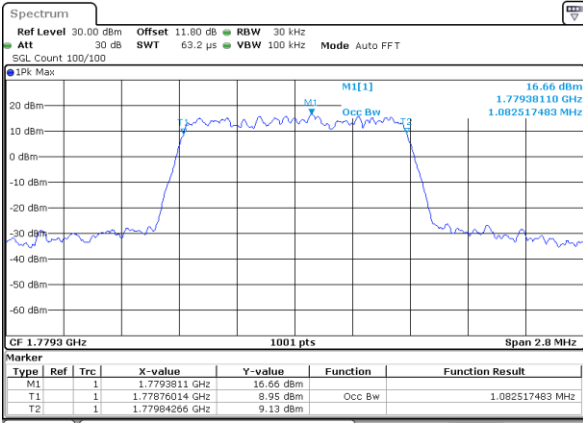

Date: 16.JUL.2020 14:20:09

Occupied Bandwidth

Mode		LTE Band 66 : 99%OBW(MHz)											
BW	1.4MHz		3MHz		5MHz		10MHz		15MHz		20MHz		
Mod.	QPSK	16QAM	QPSK	16QAM	QPSK	16QAM	QPSK	16QAM	QPSK	16QAM	QPSK	16QAM	
Lowest CH	1.09	1.09	2.72	2.72	4.51	4.49	9.03	9.03	13.49	13.40	17.86	17.90	
Middle CH	1.09	1.09	2.72	2.73	4.47	4.49	9.03	9.05	13.46	13.43	17.94	17.94	
Highest CH	1.08	1.10	2.72	2.74	4.50	4.50	9.03	9.05	13.43	13.46	17.86	17.86	
Mode		LTE Band 66 : 99%OBW(MHz)											
BW	1.4MHz		3MHz		5MHz		10MHz		15MHz		20MHz		
Mod.	64QAM	256QAM	64QAM	256QAM	64QAM	256QAM	64QAM	256QAM	64QAM	256QAM	64QAM	256QAM	
Lowest CH	1.10	1.09	2.73	2.73	4.46	4.47	8.99	8.97	13.46	13.43	17.90	17.86	
Middle CH	1.09	1.09	2.72	2.73	4.47	4.50	8.97	9.03	13.46	13.55	17.98	17.90	
Highest CH	1.09	1.09	2.73	2.72	4.49	4.49	9.07	9.11	13.43	13.43	17.82	17.86	

LTE Band 66

Lowest Channel / 1.4MHz / QPSK

Date: 7 JUN 2020 15:57:23

Lowest Channel / 1.4MHz / 16QAM

Date: 7 JUN 2020 15:57:35

Middle Channel / 1.4MHz / QPSK

Date: 7 JUN 2020 16:15:54

Middle Channel / 1.4MHz / 16QAM

Date: 7 JUN 2020 16:16:06

Highest Channel / 1.4MHz / QPSK

Date: 7 JUN 2020 16:18:03

Highest Channel / 1.4MHz / 16QAM

Date: 7 JUN 2020 16:18:15

LTE Band 66

Lowest Channel / 3MHz / QPSK

Date: 7 JUN 2020 16:23:25