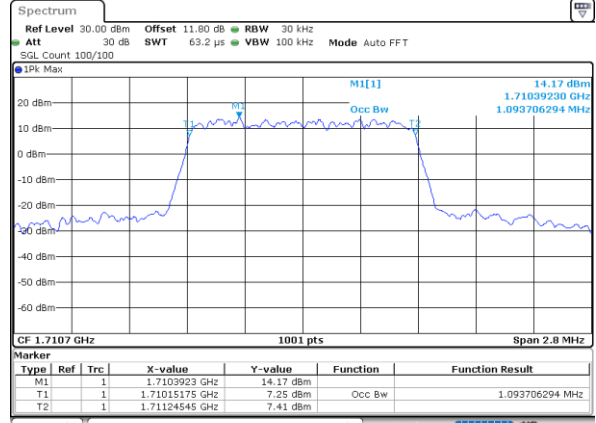

Date: 16.JUL.2020 14:20:09

Occupied Bandwidth

Mode		LTE Band 66 : 99%OBW(MHz)											
BW	1.4MHz		3MHz		5MHz		10MHz		15MHz		20MHz		
Mod.	QPSK	16QAM	QPSK	16QAM	QPSK	16QAM	QPSK	16QAM	QPSK	16QAM	QPSK	16QAM	
Lowest CH	1.09	1.09	2.72	2.72	4.51	4.49	9.03	9.03	13.49	13.40	17.86	17.90	
Middle CH	1.09	1.09	2.72	2.73	4.47	4.49	9.03	9.05	13.46	13.43	17.94	17.94	
Highest CH	1.08	1.10	2.72	2.74	4.50	4.50	9.03	9.05	13.43	13.46	17.86	17.86	
Mode		LTE Band 66 : 99%OBW(MHz)											
BW	1.4MHz		3MHz		5MHz		10MHz		15MHz		20MHz		
Mod.	64QAM	256QAM	64QAM	256QAM	64QAM	256QAM	64QAM	256QAM	64QAM	256QAM	64QAM	256QAM	
Lowest CH	1.10	1.09	2.73	2.73	4.46	4.47	8.99	8.97	13.46	13.43	17.90	17.86	
Middle CH	1.09	1.09	2.72	2.73	4.47	4.50	8.97	9.03	13.46	13.55	17.98	17.90	
Highest CH	1.09	1.09	2.73	2.72	4.49	4.49	9.07	9.11	13.43	13.43	17.82	17.86	

LTE Band 66

Lowest Channel / 1.4MHz / QPSK

Date: 7 JUN 2020 15:57:23

Lowest Channel / 1.4MHz / 16QAM

Date: 7 JUN 2020 15:57:35

Middle Channel / 1.4MHz / QPSK

Date: 7 JUN 2020 16:15:54

Middle Channel / 1.4MHz / 16QAM

Date: 7 JUN 2020 16:16:06

Highest Channel / 1.4MHz / QPSK

Date: 7 JUN 2020 16:18:03

Highest Channel / 1.4MHz / 16QAM

Date: 7 JUN 2020 16:18:15

LTE Band 66

Lowest Channel / 3MHz / QPSK

Date: 7 JUN 2020 16:23:25