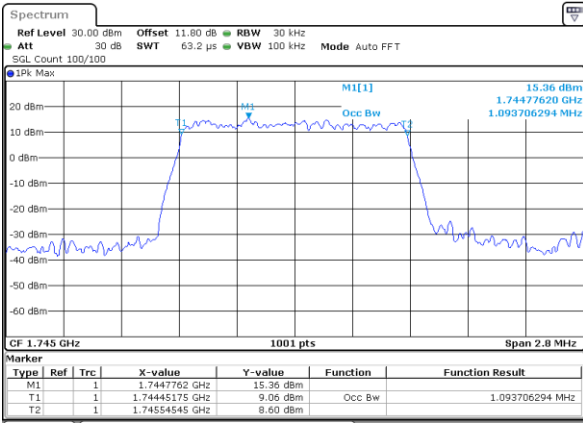

Date: 16.JUL.2020 14:20:09

Occupied Bandwidth

Mode		LTE Band 66 : 99%OBW(MHz)											
BW	1.4MHz		3MHz		5MHz		10MHz		15MHz		20MHz		
Mod.	QPSK	16QAM	QPSK	16QAM	QPSK	16QAM	QPSK	16QAM	QPSK	16QAM	QPSK	16QAM	
Lowest CH	1.09	1.09	2.72	2.72	4.51	4.49	9.03	9.03	13.49	13.40	17.86	17.90	
Middle CH	1.09	1.09	2.72	2.73	4.47	4.49	9.03	9.05	13.46	13.43	17.94	17.94	
Highest CH	1.08	1.10	2.72	2.74	4.50	4.50	9.03	9.05	13.43	13.46	17.86	17.86	
Mode		LTE Band 66 : 99%OBW(MHz)											
BW	1.4MHz		3MHz		5MHz		10MHz		15MHz		20MHz		
Mod.	64QAM	256QAM	64QAM	256QAM	64QAM	256QAM	64QAM	256QAM	64QAM	256QAM	64QAM	256QAM	
Lowest CH	1.10	1.09	2.73	2.73	4.46	4.47	8.99	8.97	13.46	13.43	17.90	17.86	
Middle CH	1.09	1.09	2.72	2.73	4.47	4.50	8.97	9.03	13.46	13.55	17.98	17.90	
Highest CH	1.09	1.09	2.73	2.72	4.49	4.49	9.07	9.11	13.43	13.43	17.82	17.86	

LTE Band 66

Lowest Channel / 1.4MHz / QPSK

Date: 7 JUN 2020 15:57:23

Lowest Channel / 1.4MHz / 16QAM

Date: 7 JUN 2020 15:57:35

Middle Channel / 1.4MHz / QPSK

Date: 7 JUN 2020 16:15:54

Middle Channel / 1.4MHz / 16QAM

Date: 7 JUN 2020 16:16:06

Highest Channel / 1.4MHz / QPSK

Date: 7 JUN 2020 16:18:03

Highest Channel / 1.4MHz / 16QAM

Date: 7 JUN 2020 16:18:15

LTE Band 66

Lowest Channel / 3MHz / QPSK

Date: 7 JUN 2020 16:23:25