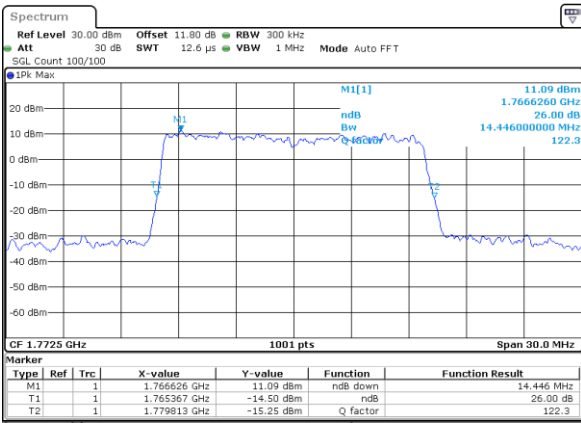

Date: 16.JUL.2020 14:00:45

Highest Channel / 10MHz / 256QAM

Date: 16.JUL.2020 14:02:14

LTE Band 66

Lowest Channel / 15MHz / 256QAM

Date: 16.JUL.2020 14:09:57

Lowest Channel / 20MHz / 256QAM

Date: 16.JUL.2020 14:11:29

Middle Channel / 15MHz / 256QAM

Date: 16.JUL.2020 14:08:25

Middle Channel / 20MHz / 256QAM

Date: 16.JUL.2020 14:11:14

Highest Channel / 15MHz / 256QAM

Date: 16.JUL.2020 14:13:03

Highest Channel / 20MHz / 256QAM

Date: 16.JUL.2020 14:20:09

Occupied Bandwidth

Mode		LTE Band 66 : 99%OBW(MHz)											
BW	1.4MHz		3MHz		5MHz		10MHz		15MHz		20MHz		
Mod.	QPSK	16QAM	QPSK	16QAM	QPSK	16QAM	QPSK	16QAM	QPSK	16QAM	QPSK	16QAM	
Lowest CH	1.09	1.09	2.72	2.72	4.51	4.49	9.03	9.03	13.49	13.40	17.86	17.90	
Middle CH	1.09	1.09	2.72	2.73	4.47	4.49	9.03	9.05	13.46	13.43	17.94	17.94	
Highest CH	1.08	1.10	2.72	2.74	4.50	4.50	9.03	9.05	13.43	13.46	17.86	17.86	
Mode		LTE Band 66 : 99%OBW(MHz)											
BW	1.4MHz		3MHz		5MHz		10MHz		15MHz		20MHz		
Mod.	64QAM	256QAM	64QAM	256QAM	64QAM	256QAM	64QAM	256QAM	64QAM	256QAM	64QAM	256QAM	
Lowest CH	1.10	1.09	2.73	2.73	4.46	4.47	8.99	8.97	13.46	13.43	17.90	17.86	
Middle CH	1.09	1.09	2.72	2.73	4.47	4.50	8.97	9.03	13.46	13.55	17.98	17.90	
Highest CH	1.09	1.09	2.73	2.72	4.49	4.49	9.07	9.11	13.43	13.43	17.82	17.86	