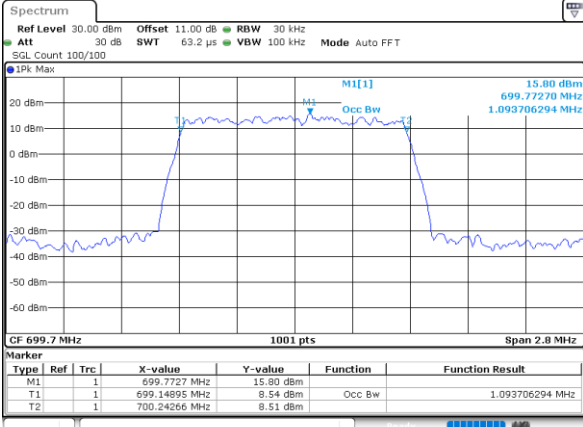

Date: 24.JUL.2020 14:12:51

Occupied Bandwidth

Mode	LTE Band 12 : 99%OBW(MHz)											
BW	1.4MHz		3MHz		5MHz		10MHz		15MHz		20MHz	
Mod.	QPSK	16QAM	QPSK	16QAM	QPSK	16QAM	QPSK	16QAM	QPSK	16QAM	QPSK	16QAM
Lowest CH	1.09	1.09	2.73	2.72	4.49	4.47	8.97	9.03	-	-	-	-
Middle CH	1.09	1.09	2.73	2.72	4.50	4.49	9.01	8.99	-	-	-	-
Highest CH	1.09	1.09	2.72	2.72	4.49	4.49	9.01	8.93	-	-	-	-
Mode	LTE Band 12 : 99%OBW(MHz)											
BW	1.4MHz		3MHz		5MHz		10MHz		15MHz		20MHz	
Mod.	64QAM	256QAM	64QAM	256QAM	64QAM	256QAM	64QAM	256QAM	64QAM	256QAM	64QAM	256QAM
Lowest CH	1.10	1.09	2.71	2.71	4.48	4.47	9.01	9.01	-	-	-	-
Middle CH	1.09	1.09	2.72	2.72	4.52	4.49	9.01	8.99	-	-	-	-
Highest CH	1.09	1.09	2.71	2.71	4.50	4.48	9.05	9.01	-	-	-	-

LTE Band 12

Lowest Channel / 1.4MHz / QPSK

Date: 6 JUN 2020 13:12:17

Lowest Channel / 1.4MHz / 16QAM

Date: 6 JUN 2020 13:12:29

Middle Channel / 1.4MHz / QPSK

Date: 6 JUN 2020 13:14:36

Middle Channel / 1.4MHz / 16QAM