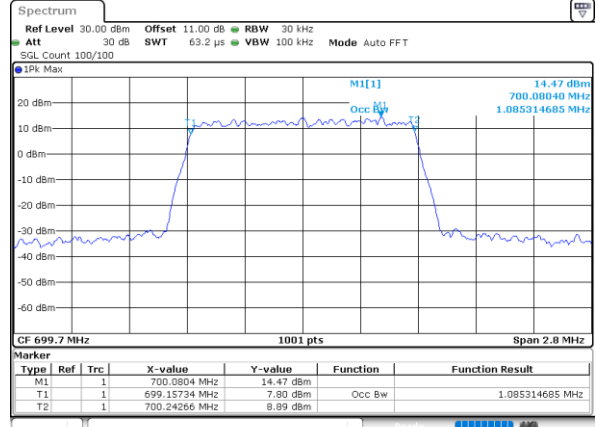

Date: 24.JUL.2020 14:12:51

Occupied Bandwidth

Mode	LTE Band 12 : 99%OBW(MHz)											
BW	1.4MHz		3MHz		5MHz		10MHz		15MHz		20MHz	
Mod.	QPSK	16QAM	QPSK	16QAM	QPSK	16QAM	QPSK	16QAM	QPSK	16QAM	QPSK	16QAM
Lowest CH	1.09	1.09	2.73	2.72	4.49	4.47	8.97	9.03	-	-	-	-
Middle CH	1.09	1.09	2.73	2.72	4.50	4.49	9.01	8.99	-	-	-	-
Highest CH	1.09	1.09	2.72	2.72	4.49	4.49	9.01	8.93	-	-	-	-
Mode	LTE Band 12 : 99%OBW(MHz)											
BW	1.4MHz		3MHz		5MHz		10MHz		15MHz		20MHz	
Mod.	64QAM	256QAM	64QAM	256QAM	64QAM	256QAM	64QAM	256QAM	64QAM	256QAM	64QAM	256QAM
Lowest CH	1.10	1.09	2.71	2.71	4.48	4.47	9.01	9.01	-	-	-	-
Middle CH	1.09	1.09	2.72	2.72	4.52	4.49	9.01	8.99	-	-	-	-
Highest CH	1.09	1.09	2.71	2.71	4.50	4.48	9.05	9.01	-	-	-	-

LTE Band 12

Lowest Channel / 1.4MHz / QPSK

Date: 6 JUN 2020 13:12:17

Lowest Channel / 1.4MHz / 16QAM

Date: 6 JUN 2020 13:12:29

Middle Channel / 1.4MHz / QPSK

Date: 6 JUN 2020 13:14:36

Middle Channel / 1.4MHz / 16QAM