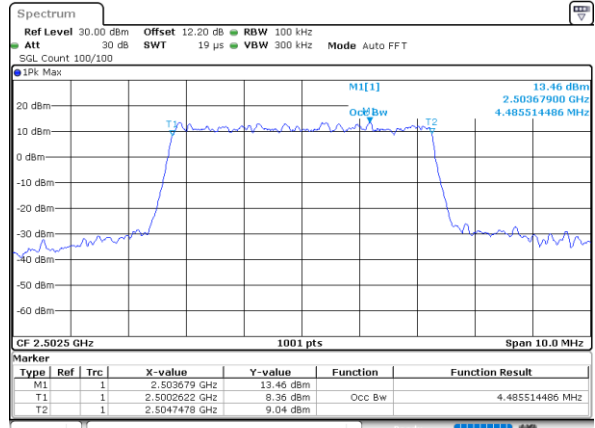

Date: 24\_JUL\_2020 11:39:53

**Occupied Bandwidth**

Mode	LTE Band 7 : 99%OBW(MHz)											
BW	1.4MHz		3MHz		5MHz		10MHz		15MHz		20MHz	
Mod.	QPSK	16QAM	QPSK	16QAM	QPSK	16QAM	QPSK	16QAM	QPSK	16QAM	QPSK	16QAM
Lowest CH	-	-	-	-	4.50	4.49	8.99	8.99	13.40	13.46	17.90	17.90
Middle CH	-	-	-	-	4.49	4.48	8.97	9.03	13.43	13.37	17.86	17.90
Highest CH	-	-	-	-	4.50	4.48	8.99	9.01	13.46	13.43	17.82	17.90
Mode	LTE Band 7 : 99%OBW(MHz)											
BW	1.4MHz		3MHz		5MHz		10MHz		15MHz		20MHz	
Mod.	64QAM		64QAM		64QAM	256QAM	64QAM	256QAM	64QAM	256QAM	64QAM	256QAM
Lowest CH	-	-	-	-	4.49	4.49	9.07	8.93	13.46	13.46	17.82	17.86
Middle CH	-	-	-	-	4.46	4.50	9.01	8.99	13.40	13.46	17.78	17.90
Highest CH	-	-	-	-	4.50	4.48	9.01	9.03	13.49	13.40	17.78	17.86

LTE Band 7

Lowest Channel / 5MHz / QPSK

Date: 6 JUN 2020 09:29:47

Lowest Channel / 5MHz / 16QAM

Date: 6 JUN 2020 09:29:59

Middle Channel / 5MHz / QPSK

Date: 6 JUN 2020 09:35:16

Middle Channel / 5MHz / 16QAM