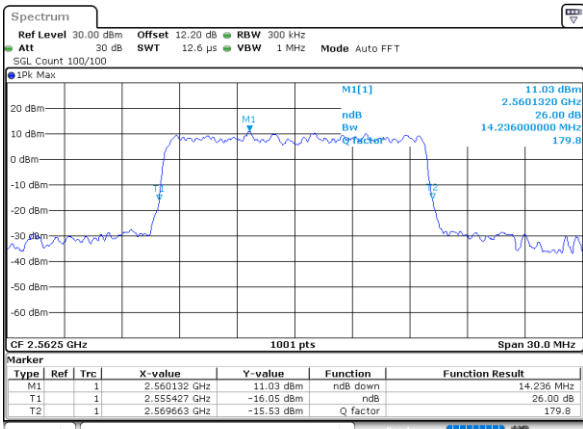

Middle Channel / 15MHz / 256QAM

Date: 24\_JUL\_2020 11:24:42

Middle Channel / 20MHz / 256QAM

Date: 24\_JUL\_2020 11:34:17

Highest Channel / 15MHz / 256QAM

Date: 24\_JUL\_2020 11:31:14

Highest Channel / 20MHz / 256QAM

Date: 24\_JUL\_2020 11:39:53

**Occupied Bandwidth**

Mode	LTE Band 7 : 99%OBW(MHz)											
BW	1.4MHz		3MHz		5MHz		10MHz		15MHz		20MHz	
Mod.	QPSK	16QAM	QPSK	16QAM	QPSK	16QAM	QPSK	16QAM	QPSK	16QAM	QPSK	16QAM
Lowest CH	-	-	-	-	4.50	4.49	8.99	8.99	13.40	13.46	17.90	17.90
Middle CH	-	-	-	-	4.49	4.48	8.97	9.03	13.43	13.37	17.86	17.90
Highest CH	-	-	-	-	4.50	4.48	8.99	9.01	13.46	13.43	17.82	17.90
Mode	LTE Band 7 : 99%OBW(MHz)											
BW	1.4MHz		3MHz		5MHz		10MHz		15MHz		20MHz	
Mod.	64QAM		64QAM		64QAM	256QAM	64QAM	256QAM	64QAM	256QAM	64QAM	256QAM
Lowest CH	-	-	-	-	4.49	4.49	9.07	8.93	13.46	13.46	17.82	17.86
Middle CH	-	-	-	-	4.46	4.50	9.01	8.99	13.40	13.46	17.78	17.90
Highest CH	-	-	-	-	4.50	4.48	9.01	9.03	13.49	13.40	17.78	17.86