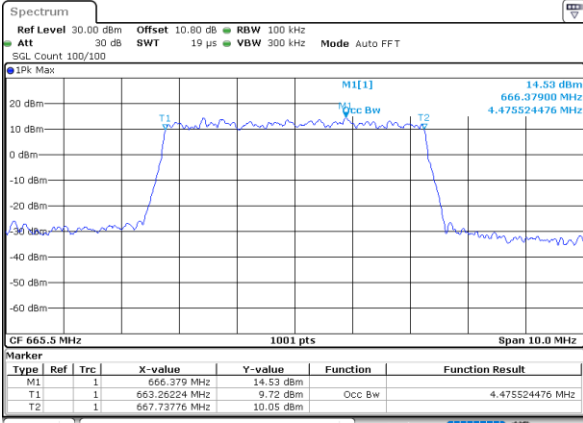

Date: 9.AUG.2020 15:42:22

Occupied Bandwidth

Mode	LTE Band 71 : 99%OBW(MHz)											
BW	1.4MHz		3MHz		5MHz		10MHz		15MHz		20MHz	
Mod.	QPSK	16QAM	QPSK	16QAM	QPSK	16QAM	QPSK	16QAM	QPSK	16QAM	QPSK	16QAM
Lowest CH	-	-	-	-	4.48	4.48	8.99	8.97	13.43	13.49	17.82	17.86
Middle CH	-	-	-	-	4.50	4.51	8.99	8.95	13.43	13.37	17.86	17.90
Highest CH	-	-	-	-	4.49	4.48	9.03	9.01	13.46	13.49	17.86	17.82
Mode	LTE Band 71 : 99%OBW(MHz)											
BW	1.4MHz		3MHz		5MHz		10MHz		15MHz		20MHz	
Mod.	64QAM	256QAM	64QAM	256QAM	64QAM	256QAM	64QAM	256QAM	64QAM	256QAM	64QAM	256QAM
Lowest CH	-	-	-	-	4.47	4.48	9.01	9.05	13.43	13.46	17.90	17.82
Middle CH	-	-	-	-	4.48	4.48	9.03	9.03	13.40	13.40	17.86	17.86
Highest CH	-	-	-	-	4.52	4.49	9.05	9.01	13.46	13.43	17.86	17.86

LTE Band 71

Lowest Channel / 5MHz / QPSK

Date: 1.AUG.2020 21:51:21

Lowest Channel / 5MHz / 16QAM

Date: 1.AUG.2020 21:51:33

Middle Channel / 5MHz / QPSK

Date: 1.AUG.2020 21:56:36

Middle Channel / 5MHz / 16QAM