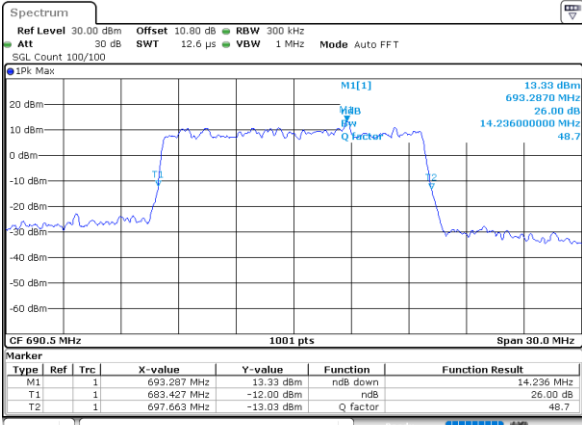

Middle Channel / 15MHz / 256QAM

Date: 9.AUG.2020 15:33:39

Middle Channel / 20MHz / 256QAM

Date: 9.AUG.2020 15:38:04

Highest Channel / 15MHz / 256QAM

Date: 9.AUG.2020 15:35:03

Highest Channel / 20MHz / 256QAM

Date: 9.AUG.2020 15:42:22

Occupied Bandwidth

Mode	LTE Band 71 : 99%OBW(MHz)											
BW	1.4MHz		3MHz		5MHz		10MHz		15MHz		20MHz	
Mod.	QPSK	16QAM	QPSK	16QAM	QPSK	16QAM	QPSK	16QAM	QPSK	16QAM	QPSK	16QAM
Lowest CH	-	-	-	-	4.48	4.48	8.99	8.97	13.43	13.49	17.82	17.86
Middle CH	-	-	-	-	4.50	4.51	8.99	8.95	13.43	13.37	17.86	17.90
Highest CH	-	-	-	-	4.49	4.48	9.03	9.01	13.46	13.49	17.86	17.82
Mode	LTE Band 71 : 99%OBW(MHz)											
BW	1.4MHz		3MHz		5MHz		10MHz		15MHz		20MHz	
Mod.	64QAM	256QAM	64QAM	256QAM	64QAM	256QAM	64QAM	256QAM	64QAM	256QAM	64QAM	256QAM
Lowest CH	-	-	-	-	4.47	4.48	9.01	9.05	13.43	13.46	17.90	17.82
Middle CH	-	-	-	-	4.48	4.48	9.03	9.03	13.40	13.40	17.86	17.86
Highest CH	-	-	-	-	4.52	4.49	9.05	9.01	13.46	13.43	17.86	17.86