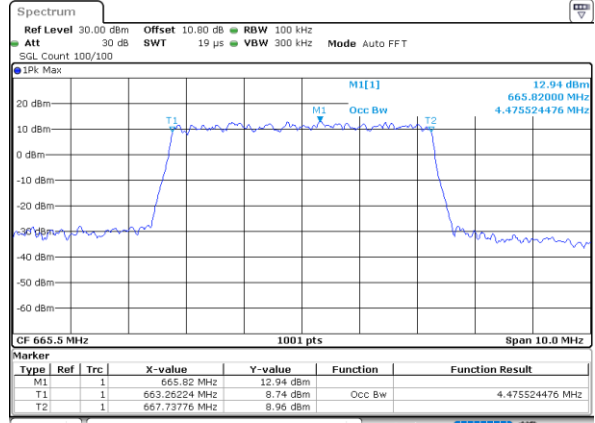

Date: 9.AUG.2020 15:42:22

Occupied Bandwidth

Mode	LTE Band 71 : 99%OBW(MHz)											
BW	1.4MHz		3MHz		5MHz		10MHz		15MHz		20MHz	
Mod.	QPSK	16QAM	QPSK	16QAM	QPSK	16QAM	QPSK	16QAM	QPSK	16QAM	QPSK	16QAM
Lowest CH	-	-	-	-	4.48	4.48	8.99	8.97	13.43	13.49	17.82	17.86
Middle CH	-	-	-	-	4.50	4.51	8.99	8.95	13.43	13.37	17.86	17.90
Highest CH	-	-	-	-	4.49	4.48	9.03	9.01	13.46	13.49	17.86	17.82
Mode	LTE Band 71 : 99%OBW(MHz)											
BW	1.4MHz		3MHz		5MHz		10MHz		15MHz		20MHz	
Mod.	64QAM	256QAM	64QAM	256QAM	64QAM	256QAM	64QAM	256QAM	64QAM	256QAM	64QAM	256QAM
Lowest CH	-	-	-	-	4.47	4.48	9.01	9.05	13.43	13.46	17.90	17.82
Middle CH	-	-	-	-	4.48	4.48	9.03	9.03	13.40	13.40	17.86	17.86
Highest CH	-	-	-	-	4.52	4.49	9.05	9.01	13.46	13.43	17.86	17.86

LTE Band 71

Lowest Channel / 5MHz / QPSK

Date: 1.AUG.2020 21:51:21

Lowest Channel / 5MHz / 16QAM

Date: 1.AUG.2020 21:51:33

Middle Channel / 5MHz / QPSK

Date: 1.AUG.2020 21:56:36

Middle Channel / 5MHz / 16QAM