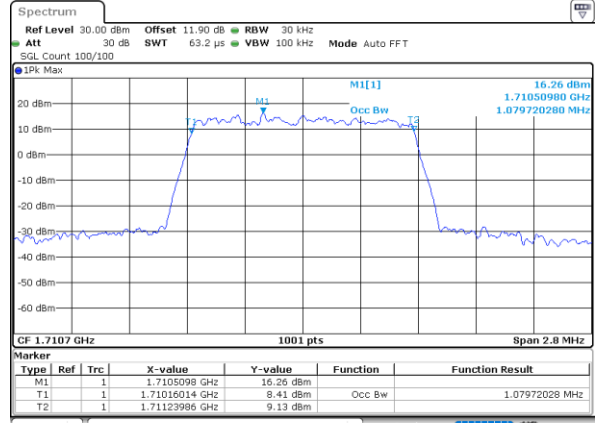

**Occupied Bandwidth**

Mode	LTE Band 66 : 99%OBW(MHz)											
BW	1.4MHz		3MHz		5MHz		10MHz		15MHz		20MHz	
Mod.	QPSK	16QAM	QPSK	16QAM	QPSK	16QAM	QPSK	16QAM	QPSK	16QAM	QPSK	16QAM
Lowest CH	1.09	1.08	2.73	2.73	4.47	4.50	9.03	9.01	13.52	13.49	17.82	17.82
Middle CH	1.09	1.09	2.74	2.72	4.49	4.49	9.05	9.01	13.46	13.40	17.94	17.94
Highest CH	1.09	1.09	2.74	2.71	4.49	4.49	9.09	9.01	13.49	13.43	17.90	17.86
Mode	LTE Band 66 : 99%OBW(MHz)											
BW	1.4MHz		3MHz		5MHz		10MHz		15MHz		20MHz	
Mod.	64QAM	256QAM	64QAM	256QAM	64QAM	256QAM	64QAM	256QAM	64QAM	256QAM	64QAM	256QAM
Lowest CH	1.09	1.08	2.72	2.72	4.46	4.46	9.01	8.97	13.43	13.46	17.78	17.94
Middle CH	1.09	1.09	2.72	2.72	4.50	4.49	9.05	9.03	13.49	13.46	17.90	17.94
Highest CH	1.09	1.09	2.74	2.73	4.50	4.47	9.03	8.99	13.46	13.43	18.02	17.94

LTE Band 66

Lowest Channel / 1.4MHz / QPSK

Date: 18\_AUG.2020 15:47:40

Lowest Channel / 1.4MHz / 16QAM

Date: 18\_AUG.2020 15:48:00

Middle Channel / 1.4MHz / QPSK

Date: 18\_AUG.2020 15:49:57

Middle Channel / 1.4MHz / 16QAM